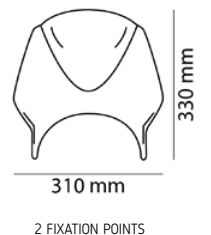

TÜV

ABE
38188