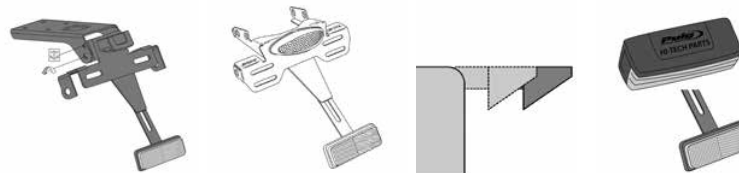

FOR SPECIFIC MODELS SEE PAGE 194

LICENSE SUPPORTS

HI-TECH PARTS

2019
MODELS:
www.puigusa.com

MODEL	YEAR	ADJUSTABLE	BRAKE REAR LIGHT- INCLUDED	TURN LIGHT SUPPORT	INCLUDE KIT	PART#	N
APRILIA							
RSV4	09' - 12'	YES/NO (&)	NO	YES ADJUST.	YES	4978	\$148.78
RSV4 FACTORY	13' - 14'	YES/NO (&)	NO	YES ADJUST.	YES	4978	\$148.78
RSV4 RF	15' - 19'	YES/NO (&)	NO	YES ADJUST.	YES	4978	\$148.78
RSV4 RR	15' - 19'	YES/NO (&)	NO	YES ADJUST.	YES	4978	\$148.78
TUONO V4R	11' - 14'	YES/NO (&)	NO	YES ADJUST.	YES	4978	\$148.78
TUONO V4 1100 RR	15' - 19'	YES/NO (&)	NO	YES ADJUST.	YES	4978	\$148.78
TUONO V4 1100 FACTORY	15' - 19'	YES/NO (&)	NO	YES ADJUST.	YES	4978	\$148.78
BMW							
C600 SPORT	12' - 15'	YES/NO (&)	NO	YES ADJUST.	YES	6061	\$246.04
C650 SPORT	16' - 19'	YES/NO (&)	NO	YES ADJUST.	YES	6061	\$246.04
R NINE T	14' - 19'	YES/NO (&)	NO	YES ADJUST.	YES	8152	\$266.55
R NINE T PURE	17' - 19'	YES/NO (&)	NO	YES ADJUST.	YES	8152	\$266.55
R NINE T SCRAMBLER	16' - 19'	YES/NO (&)	NO	YES ADJUST.	YES	8152	\$266.55
R1200 R	15' - 18'	YES/NO (&)	NO	YES ADJUST.	NO	8541	\$264.94
R1200 RS	15' - 18'	YES/NO (&)	NO	YES ADJUST.	NO	8541	\$264.94
S1000 R	14' - 19'	YES/NO (&)	NO	YES ADJUST.	YES	5319	\$128.43
S1000 RR	09' - 11'	YES/NO (&)	NO	YES ADJUST.	YES	5319	\$128.43
S1000 RR	12' - 18'	YES/NO (&)	NO	YES ADJUST.	YES	5319	\$128.43
DUCATI							
899 PANIGALE	14' - 15'	YES/NO (&)	NO	YES ADJUST.	YES	6099	\$148.46
959 PANIGALE	16' - 19'	YES/NO (&)	NO	YES ADJUST.	YES	6099	\$148.46
959 PANIGALE CORSE	18' - 19'	YES/NO (&)	NO	YES ADJUST.	YES	6099	\$148.46
1199 PANIGALE	12' - 14'	YES/NO (&)	NO	YES	YES	6099	\$148.46
1199 SUPERLEGGERA	14'	YES/NO (&)	NO	YES	YES	6099	\$148.46
1299 PANIGALE/S	15' - 17'	YES/NO (&)	NO	YES ADJUST.	YES	6099	\$148.46
PANIGALE V4	18' - 19'	YES/NO (&)	NO	YES ADJUST.	YES	9751	\$123.10
PANIGALE V4 S	18' - 19'	YES/NO (&)	NO	YES ADJUST.	YES	9751	\$123.10
PANIGALE V4 SPECIALE	18' - 19'	YES/NO (&)	NO	YES ADJUST.	YES	9751	\$123.10
MONSTER 400	02' - 06'	NO	NO	NO	NO	1771	\$59.13
MONSTER 620	02' - 06'	NO	NO	NO	NO	1771	\$59.13
MONSTER 800	03' - 04'	NO	NO	NO	NO	1771	\$59.13
MONSTER 1000/S	03' - 05'	NO	NO	NO	NO	1771	\$59.13
MONSTER S2R	05' - 07'	NO	NO	NO	NO	1771	\$59.13
MONSTER S4R	04' - 06'	NO	NO	NO	NO	1771	\$59.13
MONSTER 695	06' - 07'	NO	NO	NO	NO	1771	\$59.13