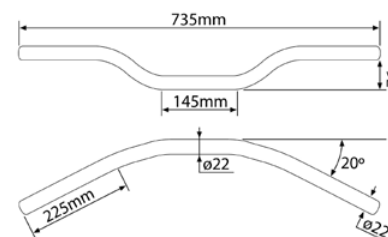

// CONICAL HANDLEBAR

Ø MM.	H (MM)	PART#	R	O	A	N	P
22/29	20	7492					
22/29	40	7493					
22/29	61	6461					

// CYLINDRICAL HANDLEBAR

Ø MM.	H (MM)	PART#	R	O	A	N	P
22	76	6242					
22	46	7494					

// UNIVERSAL ADAPTOR FOR CONICAL HANDLEBAR