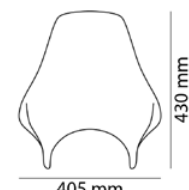

2 FIXATION POINTS