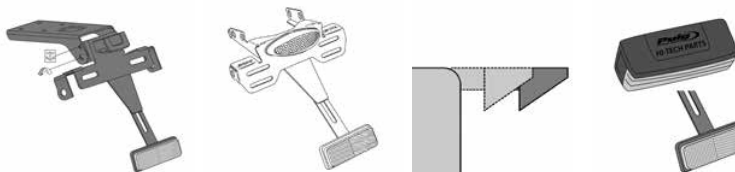

MODEL	YEAR	ADJUSTABLE	BRAKE REAR LIGHT- INCLUDED	TURN LIGHT SUPPORT	INCLUDE KIT	PART#	N
INDIAN							
SCOUT BOBBER	18' - 19'	NO	NO	NO	YES	9741	\$108.56
KAWASAKI							
ER-6N	05' - 08'	YES/NO (&)	NO	YES	NO	4210	\$127.30
ER-6N	09' - 11'	YES/NO (&)	NO	YES ADJUST.	YES	4976	\$151.05
ER-6N	12' - 16'	YES/NO (&)	NO	YES ADJUST.	YES	6096	\$134.41
NINJA 125	19'	YES/NO (&)	NO	YES ADJUST.	YES	7788	\$142.97
NINJA 250SL	15' - 16'	YES/NO (&)	NO	YES ADJUST.	YES	7788	\$142.97
NINJA 300	13' - 17'	YES/NO (&)	NO	YES ADJUST.	YES	6546	\$120.35
NINJA 400	18' - 19'	YES/NO (&)	NO	YES ADJUST.	YES	9629	\$118.74
NINJA 650R	06' - 08'	YES/NO (&)	NO	YES	NO	4210	\$127.30
NINJA 650R	09' - 11'	YES/NO (&)	NO	YES ADJUST.	YES	4976	\$151.05
NINJA 650R	12' - 16'	YES/NO (&)	NO	YES ADJUST.	YES	6096	\$134.41
NINJA 650	17' - 18'	YES/NO (&)	NO	YES ADJUST.	YES	9353	\$112.28
NINJA H2	15' - 19'	YES/NO (&)	NO	YES ADJUST.	YES	7787	\$156.54
NINJA H2 SX	18' - 19'	YES/NO (&)	NO	YES ADJUST.	YES	9707	\$122.45
NINJA 1000	11' - 16'	YES/NO (&)	NO	YES ADJUST.	YES	5735	\$112.28
NINJA 1000	17' - 19'	YES/NO (&)	NO	YES ADJUST.	YES	5735	\$112.28
VERSYS-X 300	17' - 19'	YES/NO (&)	NO	YES ADJUST.	YES	9475	\$150.56
VERSYS 650	10' - 14'	YES/NO (&)	NO	YES ADJUST.	YES	5318	\$137.64
VERSYS 650	15' - 18'	YES/NO (&)	NO	YES ADJUST.	YES	7789	\$150.72
VERSYS 1000	12' - 16'	YES/NO (&)	NO	YES ADJUST.	YES	6095	\$109.04
VERSYS 1000	17' - 18'	YES/NO (&)	NO	YES ADJUST.	YES	9450	\$152.18
VERSYS 1000	19'	YES/NO (&)	NO	YES ADJUST.	YES	3495	\$124.88
VULCAN S	15' - 19'	YES/NO (&)	YES	YES ADJUST.	YES - ONLY REFLECTOR	9675	\$149.43
VULCAN S CAFE	17' - 19'	YES/NO (&)	YES	YES ADJUST.	YES - ONLY REFLECTOR	9675	\$149.43
Z125	19'	YES/NO (&)	YES	YES ADJUST.	YES	7788	\$142.97
Z250SL	15' - 16'	YES/NO (&)	NO	YES ADJUST.	YES	7788	\$142.97
Z300	15' - 17'	YES/NO (&)	NO	YES ADJUST.	YES	6546	\$120.35
Z650	17' - 19'	YES/NO (&)	NO	YES ADJUST.	YES	9353	\$112.28
Z750	04' - 06'	NO	NO	YES	NO	1607	\$52.50
Z750	07' - 12'	NO	NO	YES	NO	4529	\$121.16
Z750S	05' - 06'	NO	NO	YES	NO	1607	\$52.50
Z750R	11' - 12'	NO	NO	YES	NO	4529	\$121.16
Z800	13' - 16'	YES/NO (&)	NO	YES ADJUST.	YES	6548	\$135.70
Z800E	13' - 16'	YES/NO (&)	NO	YES ADJUST.	YES	6548	\$135.70