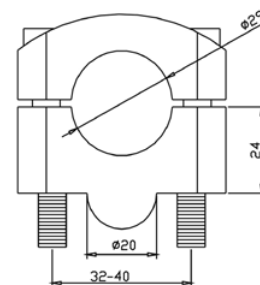

// CONICAL HANDLEBAR

Ø MM.	H (MM)	PART#	R	O	A	N	P
22/29	20	7492					
22/29	40	7493					
22/29	61	6461					

// CYLINDRICAL HANDLEBAR

Ø MM.	H (MM)	PART#	R	O	A	N	P
22	76	6242					
22	46	7494					

// UNIVERSAL ADAPTOR FOR CONICAL HANDLEBAR