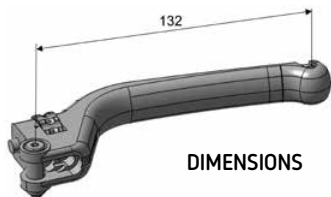

DIMENSIONS