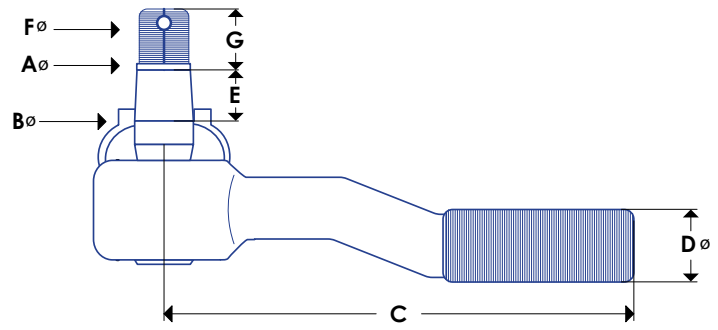

BFF30240

Draglinks - Bushings

TIE ROD ENDS MEASUREMENTS

STYLE 1

STYLE 3

A- Taper Small Diameter
 B- Taper Large Diameter
 C- Socket Length
 D- Socket Thread

E- Taper Length
 F- Stud Thread
 G- Stud Length

PART #	STYLE	A (In.)	B (In.)	C (In.)	D (In./mm)	E (In.)	F (In./mm)	G (In.)
NEW BF-00Z79LR		1.082	1.210	6.771	M56(P1.5)LR	1.338	M24(P1.5)	1.062
BF-N2015LR	1	0.755	0.874	4.330	M30(P1.5)LR	0.944	5/8(18)	0.944
ES142LR	1	0.783	0.872	3.740	1-16UNF-LR	0.709	M18(1.5)	0.826
ES187LR	1	0.966	1.104	4.881	1 1/8-12UNF-LR	1.102	7/8(14)UNF	1.141
ES2061-62LR	1	0.779	0.901	4.984	1-16LRE	0.984	3/4(16)	0.885
ES2069-70LR	1	0.895	1.033	4.881	1 1/8-12LRE	1.102	3/4(16)	1.220
ES2090-91LR	1	1.078	1.255	7.362	1 1/4-12LRE	1.417	7/8(14)	1.259
ES3030-31LR	3	1.078	1.255	12.795	1 7/8-12LRE	1.417	7/8(14)	1.259
ES3252R	1		1.252	5.748	1 1/4-12LR			
ES3274-75LR	1	1.039	1.187	5.393	1 1/8-12LRE	1.181	7/8(14)UNF	1.181
ES346LR	1	1.078	1.255	5.748	1 1/4-12LRE	1.417	7/8(14)	1.259
ES3476-77LR	1	0.966	1.104	6.259	1 1/8-12LRE	1.102	7/8(14)	1.141
ES373LR	1	0.782	0.900	4.448	1-16LRE	0.945	3/4(16)	0.905
ES411LR	1	0.966	1.104	9.173	1 1/8-12LR	1.102	7/8(14)	1.141
ES423LR	1	0.966	1.104	5.393	1 1/8-12LR	1.102	7/8(14)	1.141
ES431LR	1	1.078	1.255	5.748	1 1/4-12LRE	1.417	7/8(14)	1.259
ES653LR	1	0.757	0.870	4.566	M28(P1.5)LR	0.906	M18(P1.5)	0.984
ES844LR	1	1.078	1.255	5.393	1 1/8-12LRE		7/8(14)	1.259
NEW SE0390LR	1	0.771	0.872	4.921	M25(P1.5)LR	1.181	M18(P1.5)	0.866
SE1341LR	1	0.696	0.815	4.133	M18(P1.5)LR	0.945	M16(P1.5)	0.826
SE2361LR	1	0.646	0.709	3.740	M21(P1.5)LR	0.630	M14(P1.5)	0.787
NEW SE3080LR	1	0.688	0.767	3.740	M24(P1.5)LR	0.787	M16(P1.5)	1.023
SE3181LR	1	0.646	0.709	3.740	M20(P1.5)LR	0.630	M14(P1.5)	0.787
SE5171LR	1	0.708	0.795	4.133	M20(P1.5)LR	0.866	M16(P1.5)	1.102
SE5321LR	1	0.700	0.818	3.740	M20(P1.5)LR	0.945	M16(P1.5)	1.023
SE7831LR	1	0.728	0.822	5.629	M22(P1.5)LR	0.945	M14(P1.5)	0.944