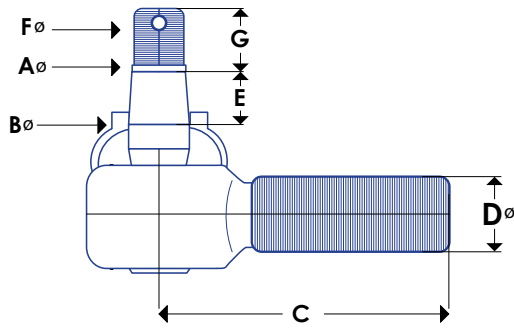

BFF30240

Draglinks - Bushings

TIE ROD ENDS MEASUREMENTS

STYLE 1

STYLE 3

A- Taper Small Diameter
 B- Taper Large Diameter
 C- Socket Length
 D- Socket Thread

E- Taper Length
 F- Stud Thread
 G- Stud Length

PART #	STYLE	A (In.)	B (In.)	C (In.)	D (In./mm)	E (In.)	F (In./mm)	G (In.)
NEW BF-00Z79LR		1.082	1.210	6.771	M56(P1.5)LR	1.338	M24(P1.5)	1.062
BF-N2015LR	1	0.755	0.874	4.330	M30(P1.5)LR	0.944	5/8(18)	0.944
ES142LR	1	0.783	0.872	3.740	1-16UNF-LR	0.709	M18(1.5)	0.826
ES187LR	1	0.966	1.104	4.881	1 1/8-12UNF-LR	1.102	7/8(14)UNF	1.141
ES2061-62LR	1	0.779	0.901	4.984	1-16LRE	0.984	3/4(16)	0.885
ES2069-70LR	1	0.895	1.033	4.881	1 1/8-12LRE	1.102	3/4(16)	1.220
ES2090-91LR	1	1.078	1.255	7.362	1 1/4-12LRE	1.417	7/8(14)	1.259
ES3030-31LR	3	1.078	1.255	12.795	1 7/8-12LRE	1.417	7/8(14)	1.259
ES3252R	1		1.252	5.748	1 1/4-12LR			
ES3274-75LR	1	1.039	1.187	5.393	1 1/8-12LRE	1.181	7/8(14)UNF	1.181
ES346LR	1	1.078	1.255	5.748	1 1/4-12LRE	1.417	7/8(14)	1.259
ES3476-77LR	1	0.966	1.104	6.259	1 1/8-12LRE	1.102	7/8(14)	1.141
ES373LR	1	0.782	0.900	4.448	1-16LRE	0.945	3/4(16)	0.905
ES411LR	1	0.966	1.104	9.173	1 1/8-12LR	1.102	7/8(14)	1.141
ES423LR	1	0.966	1.104	5.393	1 1/8-12LR	1.102	7/8(14)	1.141
ES431LR	1	1.078	1.255	5.748	1 1/4-12LRE	1.417	7/8(14)	1.259
ES653LR	1	0.757	0.870	4.566	M28(P1.5)LR	0.906	M18(P1.5)	0.984
ES844LR	1	1.078	1.255	5.393	1 1/8-12LRE		7/8(14)	1.259
NEW SE0390LR	1	0.771	0.872	4.921	M25(P1.5)LR	1.181	M18(P1.5)	0.866
SE1341LR	1	0.696	0.815	4.133	M18(P1.5)LR	0.945	M16(P1.5)	0.826
SE2361LR	1	0.646	0.709	3.740	M21(P1.5)LR	0.630	M14(P1.5)	0.787
NEW SE3080LR	1	0.688	0.767	3.740	M24(P1.5)LR	0.787	M16(P1.5)	1.023
SE3181LR	1	0.646	0.709	3.740	M20(P1.5)LR	0.630	M14(P1.5)	0.787
SE5171LR	1	0.708	0.795	4.133	M20(P1.5)LR	0.866	M16(P1.5)	1.102
SE5321LR	1	0.700	0.818	3.740	M20(P1.5)LR	0.945	M16(P1.5)	1.023
SE7831LR	1	0.728	0.822	5.629	M22(P1.5)LR	0.945	M14(P1.5)	0.944