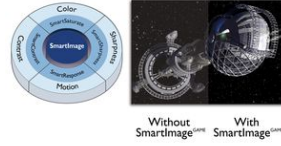

SmartImage Oyun modu

Yeni Philips oyun ekranı, oyuncular için ayarlanan ve size farklı seçenekler sunan hızlı erişim OSD'sine sahiptir. "FPS" modu (First person shooting - Birinci şahıs nişancı) oyunlardaki karanlık temaları geliştirerek karanlık bölgelerdeki gizli nesnelere görmeyi sağlar. "Yarış" modu ekranı ayarlayarak hızlı tepki süreleri ve yüksek renkler sunmanın yanı sıra görüntüyü de ayarlar. "RTS" modu (Real time strategy - Gerçek zamanlı strateji) hem belirli alanların vurgulanmasını hem de boyut ve görüntü ayarlamaları yapılmasını sağlayan özel SmartFrame moduna sahiptir. Oyuncu 1 ve Oyuncu 2 modları farklı oyunlara göre özelleştirilmiş kişisel ayarlar sunarak en iyi performansın elde edilmesini sağlar.

SmartControl

Ekran performansı ayarlarını yapmayı sağlayan PC yazılımı. Ekran ayarı yapmak için Philips kullanıcılara iki seçenek sunar. Ekranın üzerindeki düğmeleri kullanarak ekran menüsünde gezinebilir veya Philips SmartControl yazılımını kullanarak ayarları alışageldiğiniz şekilde kolayca değiştirebilirsiniz.