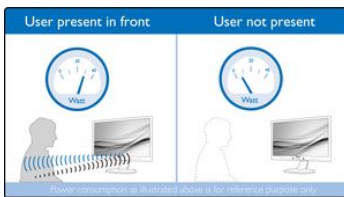

PowerSensor

PowerSensor je vestavěný „senzor osob“, který vysláním a přijímáním neškodných infračervených signálů zjišťuje přítomnost uživatele a automaticky sníží jas monitoru v případě, že uživatel odejde od stolu. Tím snižuje účty za energii až o 80 % a prodlužuje životnost monitoru.

Webkamera

Vestavěná webkamera a mikrofon umožňují sledovat kolegy a klienty a komunikovat s nimi. Toto snadné řešení vám umožňuje spolupracovat a sdílet a šetří čas a náklady spojené s cestováním.

Technologie MultiView

Displej Philips s funkcí MultiView a ultra vysokým rozlišením vám nyní umožní zažít celou spoustu možností pohodlného připojení, ať už v kanceláři nebo doma. Technologie MultiView umožňuje aktivní duální připojení a zobrazení současně, takže můžete zároveň pracovat s více zařízeními, jako jsou například počítač a notebook: složité plnění více úloh najednou bude hračka. Nyní lze snadno sledovat živý fotbalový přenos ze set-top boxu na pravé straně a zároveň procházet internet z notebooku, umístěného nalevo. Možná budete chtít po očku sledovat živé zprávy se zvukem v okénku, zatímco budete pracovat na svém nejnovějším blogu.

Technologie Display Port s uzavřeným cyklem

Tento displej od společnosti Philips využívá technologii Display port 1.2a MTS (Multi Stream Transport neboli přenášení více datových proudů) s funkcí HBR2, která zdvojnásobuje propustnost dat až na 21,6 Gb/s. Díky tomu lze vytvořit uzavřený cyklus více monitorů a výrazně tím zvýšit efektivitu. Díky funkci uzavřeného cyklu pro použití více monitorů je tento displej Philips zvláště vhodný pro použití v oboru finančnictví, bankovníctví, v řídicích místnostech a jiném podobném prostředí. Chcete-li tuto funkci využít, musí být grafická karta počítače certifikována pro použití rozhraní DP1.2 s možností MST. Podrobné informace naleznete na stránce <http://www.displayport.org/>

SmartConnect

Tyto displeje od společnosti Philips jsou vybaveny řadou možností připojení a dodávají se s mnoha konektory, jako je například Dual link DVI, Display Port a univerzální konektor HDMI, jež vám umožní vychutnat si nekomprimovaný obrazový a zvukový obsah s vysokým rozlišením. Možnost použití rozhraní USB 3.0 vám zajistí dostupnost super rychlých přenosů dat a současně globální možnosti připojení. Bez ohledu na používaný zdroj si můžete být jisti, že tento displej Philips představuje investici, která jen tak nezastará!