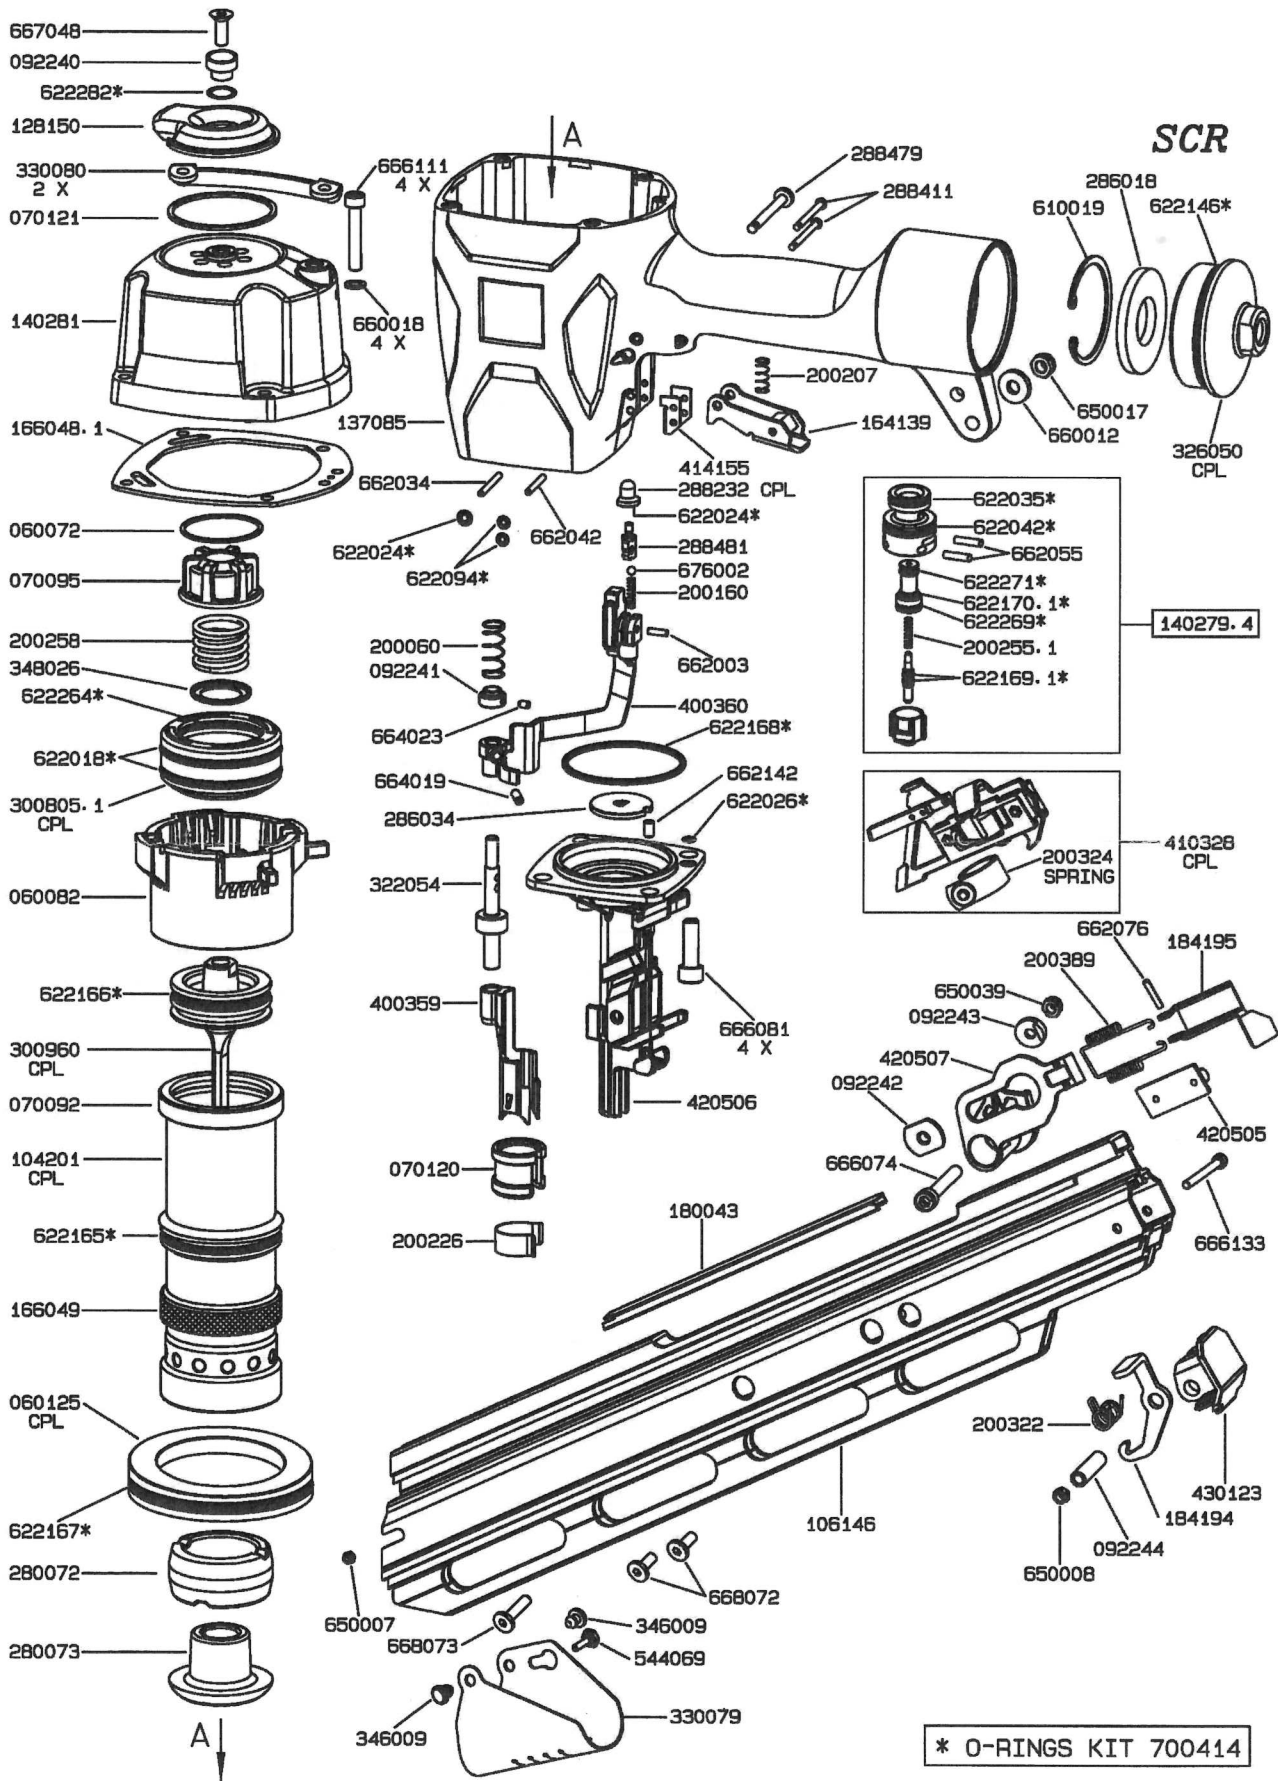

F58ACCHN33-90B

USE, MAINTENANCE & SPARE PARTS MANUAL

TECHNICAL DATA		Type of Fastener
Nail—Shank—Smooth, Ring, Screw: <ul style="list-style-type: none"> • Head • Wire • Length • Magazine Capacity 	<p style="text-align: center;">7.3mm 2.8 x 3.4mm 50-90mm 75 nails</p>	
Min-Max Working pressure	<p style="text-align: center;">5 / 8 bar 70 / 120 psi</p>	
Air consumption per cycle	<p style="text-align: center;">1.86 L</p>	
Weight kg	<p style="text-align: center;">3.9kg</p>	
Tool dimensions height x width x length (mm)	<p style="text-align: center;">368 x 145 x 505</p>	
Noise characteristics	<p style="text-align: center;">93.00 dB(A) L_{pA} 98.38 dB(A) L_{WA}</p>	
Actuation System	<p style="text-align: center;">3/4 (Safety FS/CT)</p>	
Loading	<p style="text-align: center;">Top loading</p>	
Lubricant	<p style="text-align: center;">BCNZ617 oil</p>	