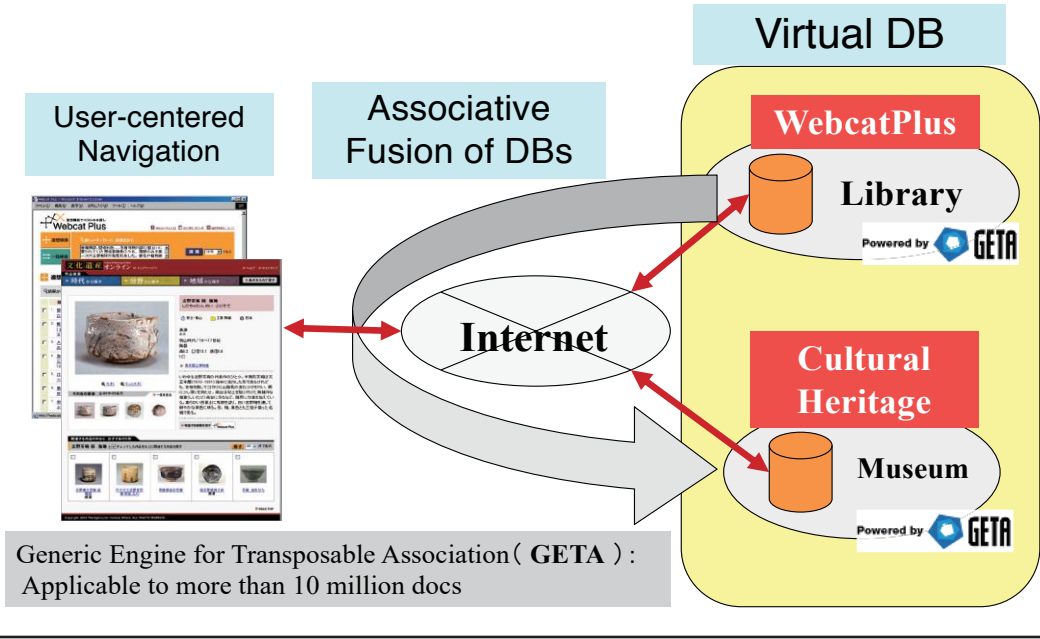

Associative Search for Cultural Items

Search by Era: Azuchi Momoyama

Select kettle and Shino cup

Find items with related descriptions

Most related 5 items

Associative Warp to Webcat Plus, IMAGINE Book Search

Association relates Sources (Silos)

Dynamic coordination of two silos

Scalable Association HUB for Federation

「想」IMAGINE

想いを連ね、想いを映し、その響きに耳を澄 <http://imagine.bookmap.info>

imagine.bookmap.info/index.jsp

IMAGINE DB list Web Search CLEAR HELP

- DB LIST
 - 全18件
 - 文化遺産オンライン
 - Webcat Plus
 - 新書マップ・テーマ
 - るるぶ・国内観光情報
 - ウィキペディア
 - 日本の古本屋
 - 近代デジタルライブラリー
 - ジュンク堂書店
 - 古書 じんぽう
 - 新書マップ・本
 - 松岡正剛の千夜千冊
 - 明治大学図書館
 - Museum-Cafe
 - インターネット新聞
 - 旅の図書館
 - 貴重書画像データベース
 - 東洋文庫画像史料
- 文化遺産オンライン
 - 全国の博物館・美術館に所蔵されている文化財7000点の概要が分かります。
 - Copyright: Agency for Cultural Affairs.
- Webcat Plus
 - 全国1000館の大学図書館に所蔵されている書籍の概要が分かります。和書300万冊、洋書400万冊が収録されています。
 - Copyright: National Institute of Informatics.
- 新書マップ・テーマ
 - 新書・選書を現代的な1000テーマに分類したテーマ別書籍です。読書ガイドも付いています。
 - Copyright: Association Press.
- るるぶ・国内観光情報
 - 日本全国の観光情報17000件が収録されています。史跡や寺社、博物館、テーマパーク、温泉、食事館、名産などの概要がわかります。
 - Copyright: JTB Publishing, Inc.
- ウィキペディア
 - インターネット上で作成・公開されているフリーな多言語百科事典です。現在、日本語版は約40万項目です。
 - 出典: フリー百科事典『ウィキペディア (Wikipedia)』