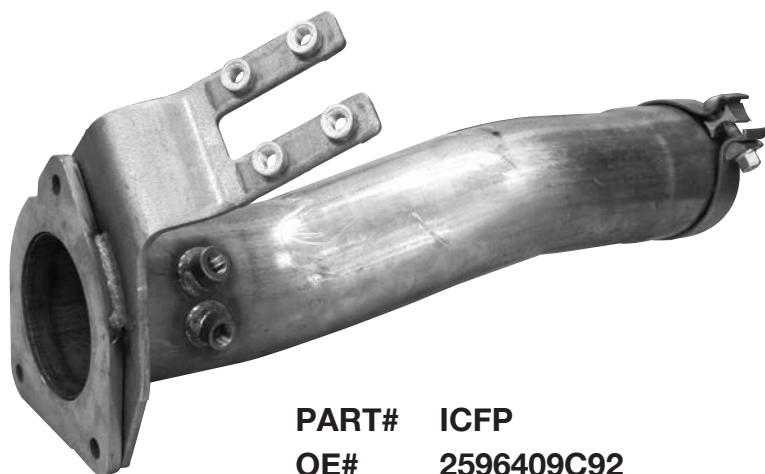

PART# NAVDIFF3
OE# 3881438C1

2007 & UP INTERNATIONAL CONVERTER OUTLET PIPE AND HANGER

PART# ICFP
OE# 2596409C92

PART# NAVGS91
OE# 2593986G1

2007 & UP 6" TAILPIPE HANGER

PART# 600PH2PC
OE# 3814849C1

PART# RUBHGRCE
OE# 3533072C1