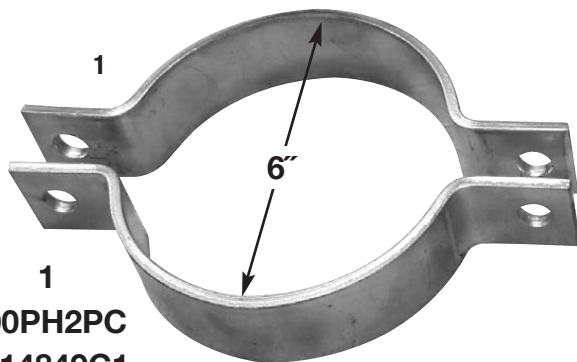

PART# NAVDIFF3
OE# 3881438C1

2007 & UP INTERNATIONAL CONVERTER OUTLET PIPE AND HANGER

PART# ICFP
OE# 2596409C92

PART# NAVGS91
OE# 2593986G1

2007 & UP 6" TAILPIPE HANGER

PART# 600PH2PC
OE# 3814849C1

PART# RUBHGRCE
OE# 3533072C1