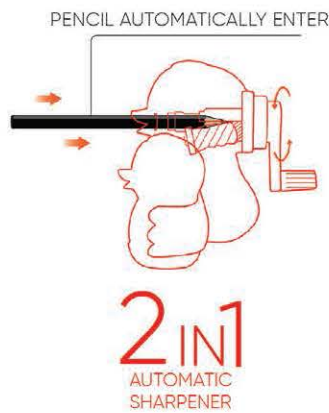

Sharpener A-149

Size	Packing
9.6 x 7.7 x 12 cm	36 pcs