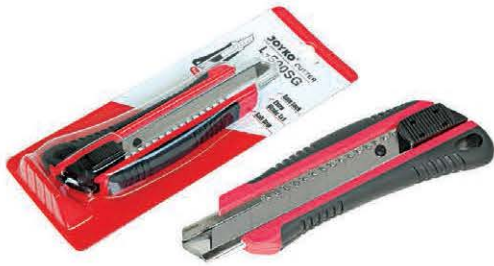

Cutter L-500

Size	Blade	Packing
15.8 x 3.5 x 2.4 cm	L-150	12 pcs x 24 bxs

Cutter L-500A

Size	Blade	Packing
15 x 4.9 x 2.3 cm	L-150	12 pcs x 24 bxs

CUTTER

CUTTER BLADE

Cutter L-500SG

Size	Blade	Packing
15.5 x 5.3 x 2.2 cm	L-150	12 pcs x 12 bxs