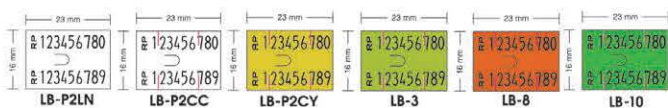

Size	Ink Roller	Packing
25 x 13.5 x 5 cm	IR - 18	20 pcs