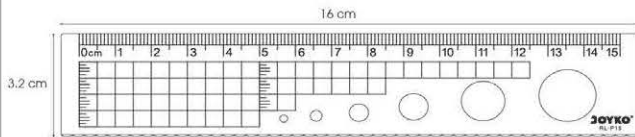

Ruler RL-P15 (15 cm)