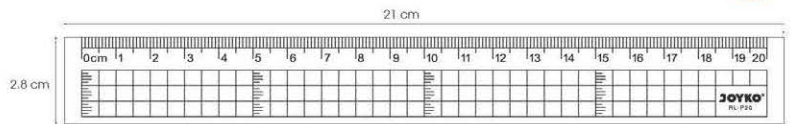

Ruler RL-P20 (20 cm)