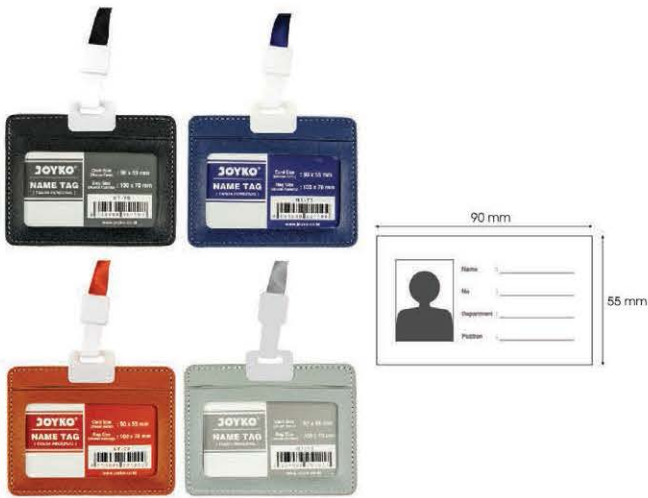

Size	Packing
13 x 9.6 x 0.5 cm	60 pcs x 4 bxs

Name Tag NT-64

Size	Packing
15.2 x 9.6 x 0.5 cm	60 pcs x 4 bxs

NAME TAG

Name Tag NT-65

Size	Packing
16.1 x 10.5 x 0.5 cm	60 pcs x 4 bxs

Name Tag NT-66~69

Size	Packing
10.8 x 7.2 x 0.3 cm	50 pcs x 12 bxs