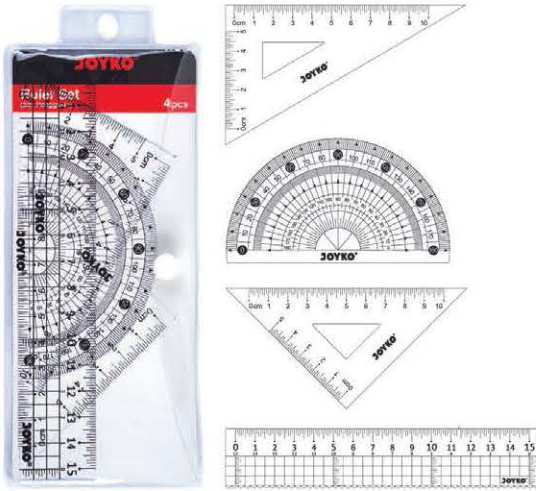

RULER

JOYKO®

NEW