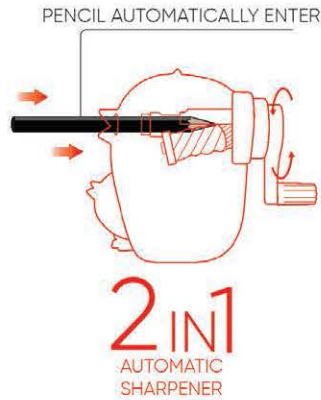

SHARPENER

JOYKO®

TABLE SHARPENER

Sharpener A-148

Size	Packing
10.6 x 10.6 x 10.8 cm	36 pcs