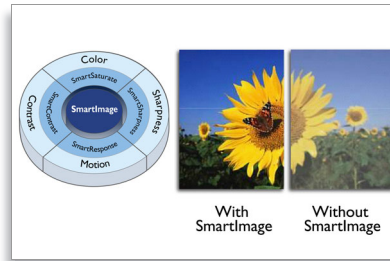

### DisplayPort

DisplayPort 是連接電腦與顯示器的數位連結功能，無需經過任何轉換。其功能遠超出 DVI 標準，能完整支援長達 15 公尺的纜線及每秒 10.8 Gbps 的資料傳輸速度。高效能、零延遲等優點，可以讓您獲得最快速的顯像及更新率，不論是辦公或居家使用，或是要求嚴苛的遊戲與電影、影片編輯等等，DisplayPort 都是最佳的選擇。其可透過使用各種轉接器，取得裝置互通性。

### SmartErgo 底座

SmartErgo 底座是符合人體工學且配備纜線管理功能的顯示器底座。其高度、水平旋轉、傾斜角度和旋轉角度可讓您將顯示器調整至您感覺舒適的位置，放鬆長時間工作的肌肉緊繃，讓您觀看顯示器時倍感舒適。纜線管理功能則可減少雜亂的線路，保持工作環境的整齊和專業。

### 低鑲邊至桌面高度

配備先進 SmartErgo 底座的飛利浦顯示器可降至幾乎與桌面同高，提供舒適的閱讀角度。低面板至桌面高度對戴雙焦、三焦或漸變焦眼鏡的電腦使用者而言是一項絕佳設計。還可讓不同高度的使用者依喜好調

整角度和高度設定，可有效減少疲勞感，舒緩壓力。

### SmartImage 智能影像技術

SmartImage 智能影像技術為飛利浦獨創的尖端科技，能夠分析螢幕播放的內容，並提供完美的顯示效能。其介面簡單易用，可讓您選擇辦公室、相片、電影、遊戲、經濟等不同模式，以符合各種應用。SmartImage 智能影像技術會根據選擇，動態調整最佳化影像與視訊的對比度、色彩飽和度與銳利度，呈現極致的顯示效能。經濟模式選項更可提供驚人的省電效果。只要按下一個按鈕，全部一次搞定！