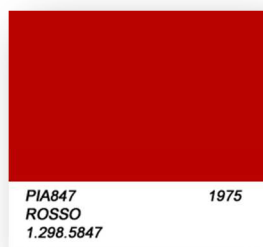

Colorificio F.lli Sottini snc

Via Vallecamonica, 13 Brescia tel 030.315451 email: info@colorisottini.it