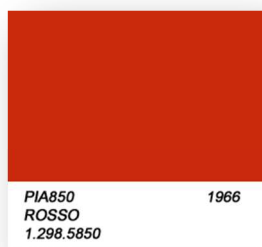

Colorificio F.lli Sottini snc

Via Vallecamonica, 13 Brescia tel 030.315451 email: info@colorisottini.it