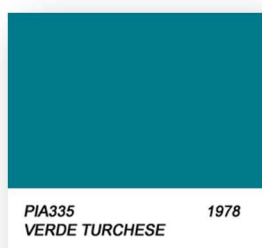

Colorificio F.lli Sottini snc

Via Vallecamonica, 13 Brescia tel 030.315451 email: info@colorisottini.it