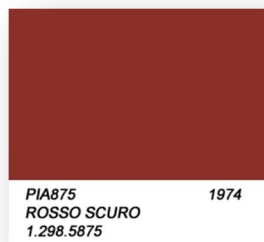

Colorificio F.lli Sottini snc

Via Vallecamonica, 13 Brescia tel 030.315451 email: info@colorisottini.it