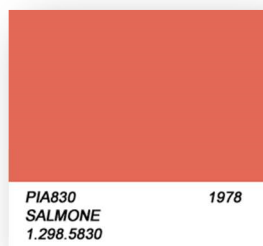

Colorificio F.lli Sottini snc

Via Vallecamonica, 13 Brescia tel 030.315451 email: info@colorisottini.it