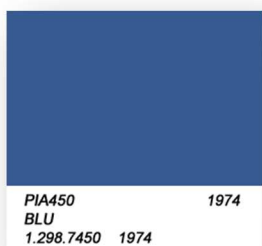

PIA385 1970
AZZURRO CHIARO
1.298.7385

PIA390 1969
VERDE GIADA BETTOLE
1.298.6390

PIA394 1969
VERDE
1.298.6394

PIA399 1969
VERDE
1.298.6399

PIA400 1966
AZZURRO CHIARO
1.298.7400

PIA402 1973
AZZURRO CINA (8/1)
1.298.7402

PIA418 1957
GRIGIO AZZURRO (VESPA 150)
1.268.0418

PIA420 1983
AZZURRO

PIA440 1978
AZZURRO CHIARO
1.298.7440

PIA442 1993
BLU

PIA450 1974
BLU
1.298.7450 1974

PIA470 1982
CELESTE AVIAZIONE

PIA489 1990
AZZURRO

PIA490 1970
BLU
1.298.7490

PIA490 1960
BLU
1.298.7490

PIA508 1996
GIALLO ORIENTE

PIA510 1976
VERDE MUSCHIO
1.298.6510

PIA510 1974
VERDE
1.298.6510

PIA535 1983
ROSA

PIA560 1979
BEIGE

Colorificio F.lli Sottini snc

Via Vallecamonica, 13 Brescia tel 030.315451 email: info@colorisottini.it