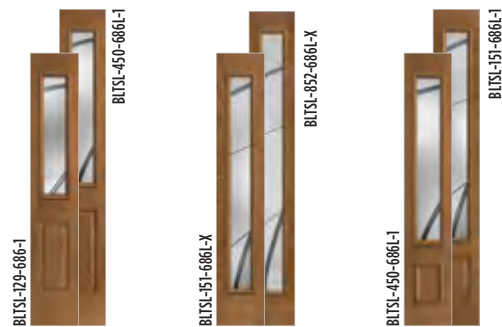

EXPO

IRON

CLASSIC

TEXTURES

LINEA

ESSENTIA

BELLEVILLE. TEXTURED DOORS

8'0"									
	122-1	122-2	404-1	404-1P	404-2	810-X	151-1	450-1	852-X
AB	122-686-1	122-686-2	404-686-1	404-686-1P	404-686-2	810-686-X	151-686-1	450-686-1	852-686-X
BMT	\$2,944				\$2,715	\$3,260	\$2,181	\$2,141	\$2,408
BFT									
BLT			\$2,260		\$2,260	\$2,769	\$1,606	\$1,574	\$1,821
BLS	\$2,252		\$2,118	\$2,118	\$2,094	\$2,575	\$1,397	\$1,382	\$1,589
SHD		\$1,994	\$2,118		\$1,839	\$2,300	\$1,337	\$1,298	\$1,503
MHD									