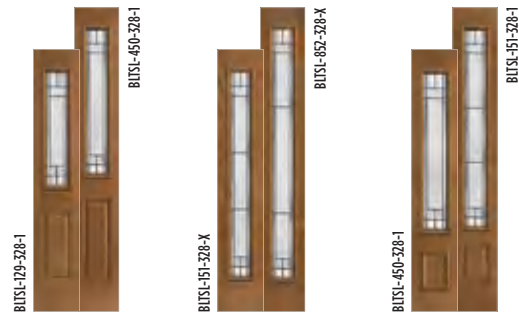

TRANSOMS

S-328
\$2,572

T-328
\$1,309

327 - P / 328 - AB
PLATINUM CAMING /
ANTIQUÉ BLACK CAMING (SHOWN)

BELLEVILLE. TEXTURED DOORS

BLT
Oak
Fiberglass

8'0"									
	122-1	122-2	404-1	404-1P	404-2	810-X	151-1	450-1	852-X
P			404-327-1	404-327-1P	404-327-2			450-327-1	
AB	122-328-1	122-328-2	404-328-1	404-328-1P	404-328-2	810-364-X	151-328-1	450-328-1	852-364-X
BMT	\$3,027				\$2,646	\$3,370	\$2,264	\$2,116	\$2,519
BFT									
BLT			\$2,186		\$2,186	\$2,877	\$1,690	\$1,544	\$1,931
BLS	\$2,336		\$2,044	\$2,044	\$2,019	\$2,685	\$1,480	\$1,354	\$1,700
SHD		\$2,075			\$1,768	\$2,407	\$1,918	\$1,271	\$1,614
MHD									