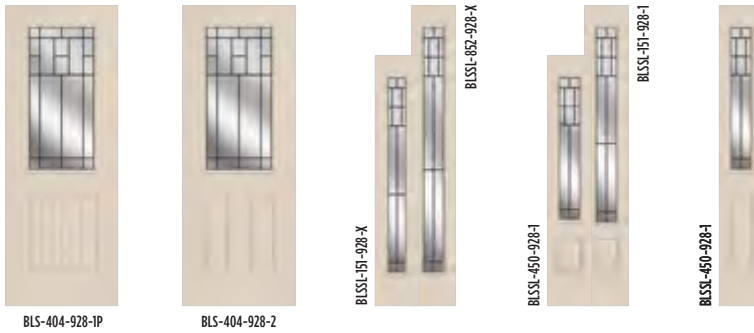

BLS-404-928-1P   BLS-404-928-2   BLS-151-151-928-X   BLS-151-151-928-1   BLS-151-151-928-1