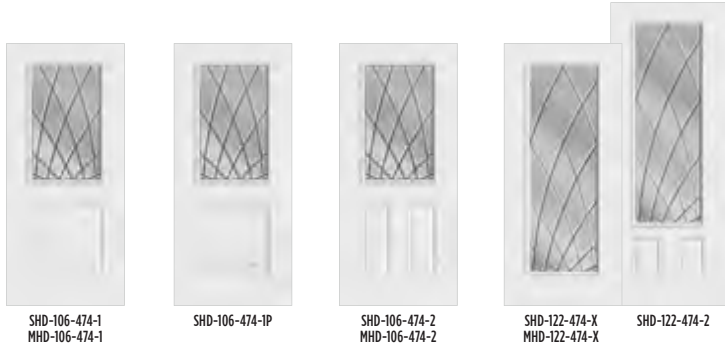

BLSL-450-474-1

BLSL-450-474-1

BLSL-852-474-X

HD STEEL DOORS

SHD
MHD
HD Steel

Belleville - Mahogany Textured with Zavalla - Glass / Doors BMT-122-537-X / Sidelites BMTSL-151-537-X

Zavalla Glass

537 - P
PLATINUM CAMING