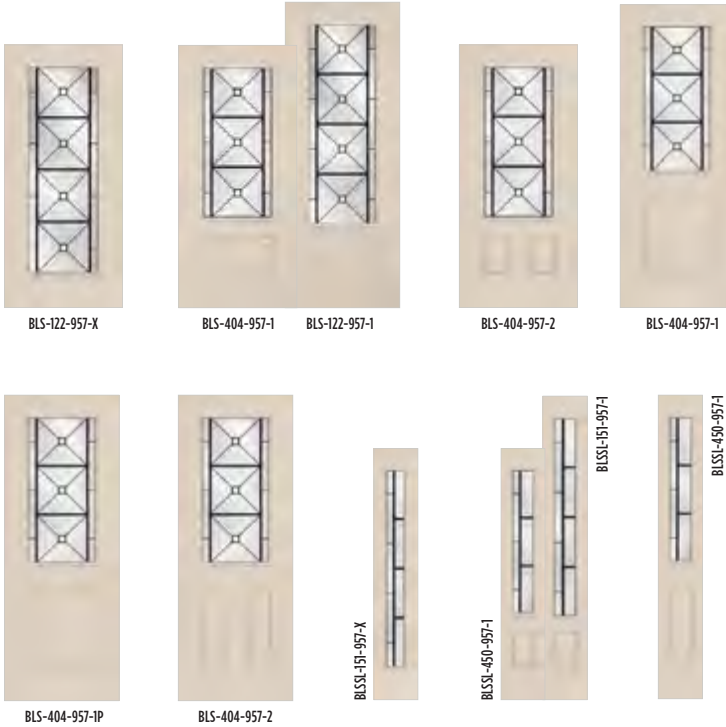

TRANSOM

BELLEVILLE. SMOOTH DOORS

BLS-122-957-X   BLS-404-957-1   BLS-122-957-1   BLS-404-957-2   BLS-404-957-1

BLS-404-957-1P   BLS-404-957-2   BLSL-151-957-X   BLSL-450-957-1   BLSL-151-957-1SSTB   BLSL-450-957-1SSTB

HD STEEL DOORS