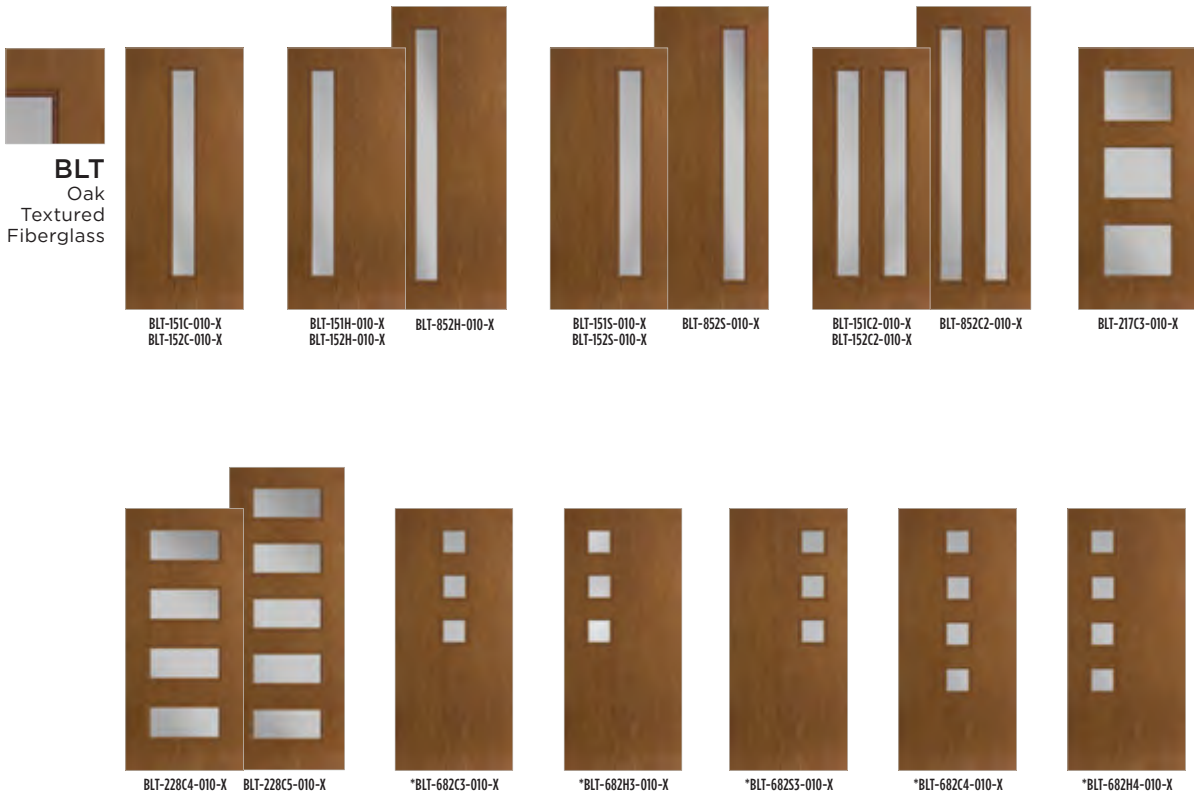

Quill. / 119

OPTIONS:

Belleville. Oak / BLT

Belleville. Smooth / BLS

HD Steel / SHD MHD

MODERN DOOR

BELLEVILLE. OAK TEXTURED FIBERGLASS / SHOWN WITH CLEAR GLASS

6'8"															
Clear	151H-010-X	151C-010-X	151S-010-X	151C2-010-X	217C3-010-X	228C4-010-X	682H3-010-X	682S3-010-X	682C3-010-X	682H4-010-X	682S4-010-X	682C4-010-X	682H5-010-X	682S5-010-X	682C5-010-X
Chord	151H-115-X	151C-115-X	151S-115-X	151C2-115-X	217C3-115-X	228C4-115-X	682H3-115-X	682S3-115-X	682C3-115-X	682H4-115-X	682S4-115-X	682C4-115-X	682H5-115-X	682S5-115-X	682C5-115-X
Cross Reed	151H-118-X	151C-118-X	151S-118-X	151C2-118-X	217C3-118-X	228C4-118-X	682H3-118-X	682S3-118-X	682C3-118-X	682H4-118-X	682S4-118-X	682C4-118-X	682H5-118-X	682S5-118-X	682C5-118-X
Double Water	151H-113-X	151C-113-X	151S-113-X	151C2-113-X	217C3-113-X	228C4-113-X	682H3-113-X	682S3-113-X	682C3-113-X	682H4-113-X	682S4-113-X	682C4-113-X	682H5-113-X	682S5-113-X	682C5-113-X
Pearl	151H-116-X	151C-116-X	151S-116-X	151C2-116-X	217C3-116-X	228C4-116-X	682H3-116-X	682S3-116-X	682C3-116-X	682H4-116-X	682S4-116-X	682C4-116-X	682H5-116-X	682S5-116-X	682C5-116-X
Pearl.	151H-140-X	151C-140-X	151S-140-X	151C2-140-X	217C3-140-X	228C4-140-X	682H3-140-X	682S3-140-X	682C3-140-X	682H4-140-X	682S4-140-X	682C4-140-X	682H5-140-X	682S5-140-X	682C5-140-X
Quill.	151H-119-X	151C-119-X	151S-119-X	151C2-119-X	217C3-119-X	228C4-119-X	682H3-119-X	682S3-119-X	682C3-119-X	682H4-119-X	682S4-119-X	682C4-119-X	682H5-119-X	682S5-119-X	682C5-119-X
BLT	\$1,187	\$1,187	\$1,187	\$1,536	\$1,637	\$1,576	\$1,210	\$1,210	\$1,210	\$1,333	\$1,333	\$1,333	\$1,457	\$1,457	\$1,457
BLS	\$880	\$880	\$880	\$1,168	\$1,284	\$1,340	\$968	\$968	\$968	\$1,094	\$1,094	\$1,094	\$1,218	\$1,218	\$1,218
SHD	\$887	\$887	\$887	\$1,175	\$1,291	\$1,346	\$974	\$874	\$974	\$1,201	\$1,201	\$1,201	\$1,225	\$1,225	\$1,225
MHD	\$802	\$802	\$802	\$1,090	\$1,206	\$1,260	\$893	\$893	\$893	\$1,015	\$1,015	\$1,015	\$1,140	\$1,140	\$1,140