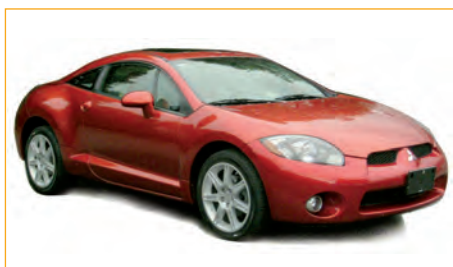

Eclipse Coupé Orange - ref: 800160

Nissan