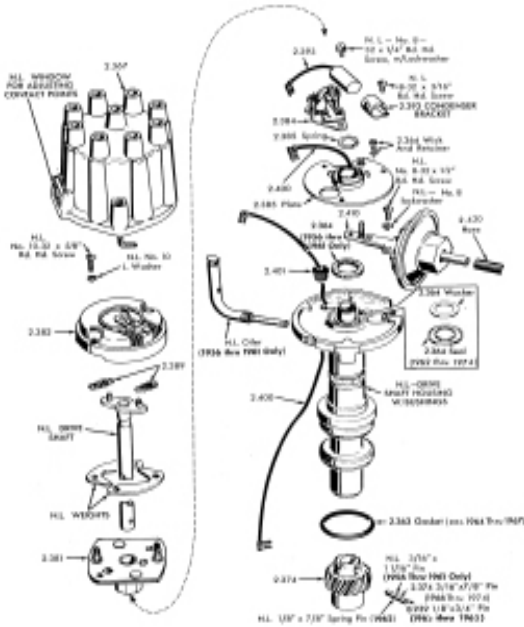

ELECTRICAL- IGNITION