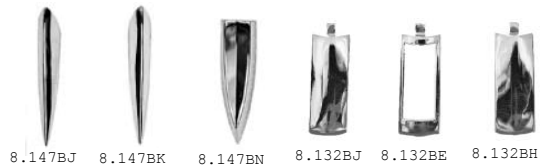

TOP OF FENDER MOLDING AND TURN SIGNAL BEZEL

8.147JR	59 Front Fender Gunsight - Left.....	162.17
8.147ER	59 Front Fender Gunsight - Right.....	162.17
8.147BS	60 Turn Signal Bezel Base.....	128.70
8.147BG	60 Left Turn Signal Bezel.....	64.84
8.147BH	60 Right Turn Signal Bezel.....	64.84
8.147BJ	61 Left Turn Signal Bezel.....	64.84
8.147BK	61 Right Turn Signal Bezel.....	64.84
8.147BL	62 Left Turn Signal Bezel.....	64.84
8.147BM	62 Right Turn Signal Bezel.....	64.84
8.132BJ	64 Left Fender Tip W/O Guidematic.....	32.39
8.132BE	64 Left Fender Tip W/Guidematic.....	32.39
8.132BH	64 Right Fender Tip.....	42.39
8.147BD	64 Left Turn Signal Bezel.....	64.84
8.147BE	64 Right Turn Signal Bezel.....	64.84
8.147BF	65 Turn Signal Bezel.....	64.84
8.147AZ	66 Fender Top Turn Signal Bezel.....	39.95