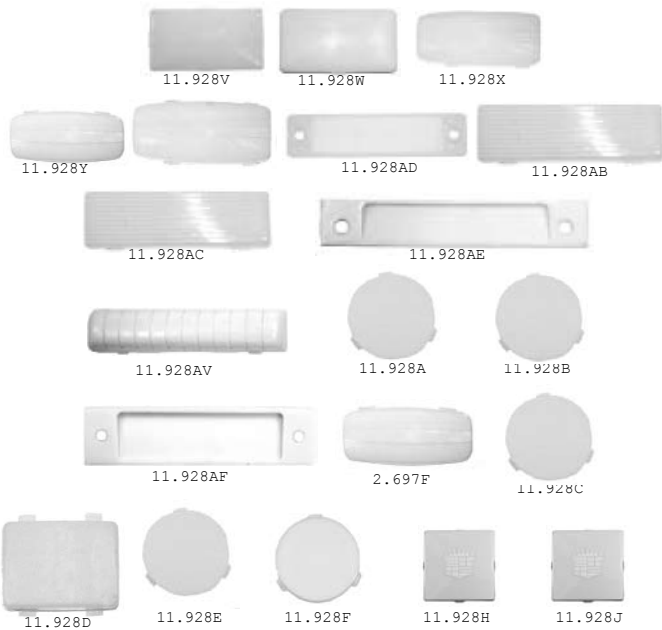

2.707B

2.707C

2.707D

2.707K

**LICENSE PLATE LENS GASKET**

2.707B	48-49 All Ex CC.....	21.70
2.707C	50-53 All.....	21.70
2.707D	54-55 All Ex CC - Per Pair.....	21.00
2.707G	59-60 All W/1 Bulb.....	2.95
2.707K	64 All - PAIR.....	9.95