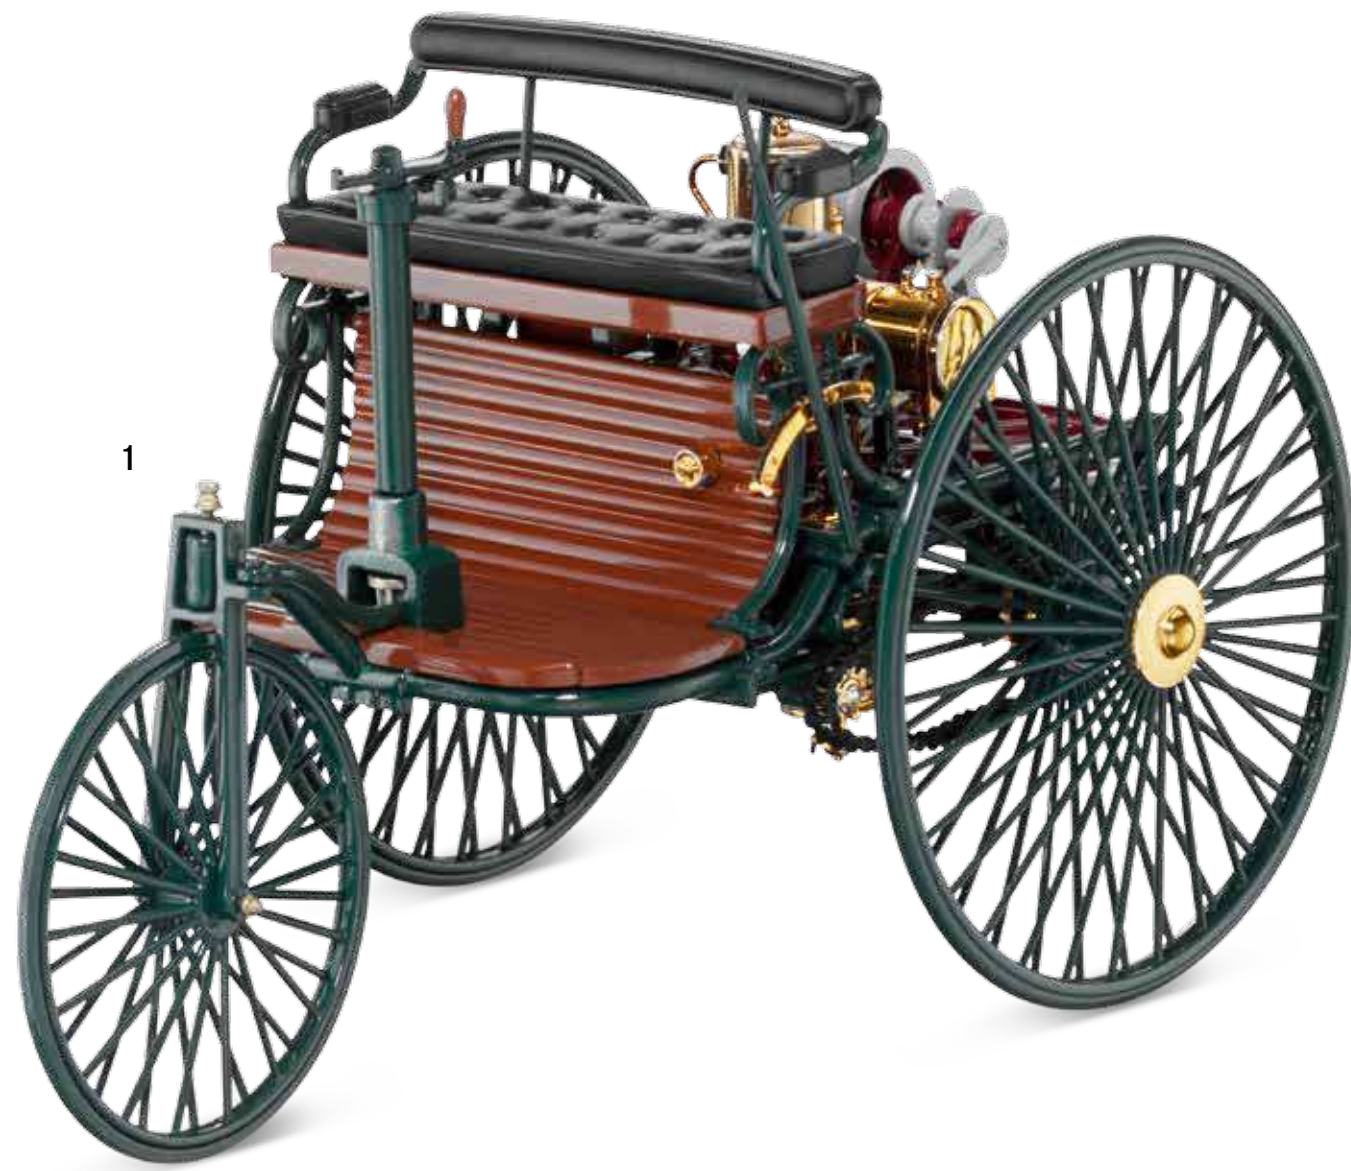

◀ 300 SL ROADSTER W 198
(1957-1963)
B6 604 0550 Seite 27

Classic Pkw

► PKW (1886)

- | | | | | | |
|---|---------------------------------------|---------|---|------------------------------------|---------|
| 1 | BENZ PATENT-MOTORWAGEN (1886) | 89,90 € | 3 | DAIMLER MOTORKUTSCHE (1886) | 89,90 € |
| | 1:18 Hersteller: Norev | | | 1:18 Hersteller: Norev | |
| | Grün B6 604 1415 | | | Blau B6 604 1416 | |
| 2 | BENZ PATENT-MOTORWAGEN (1886) | 44,90 € | | | |
| | 1:43 Hersteller: Premium Collectibles | | | | |
| | Grün B6 604 0464 | | | | |