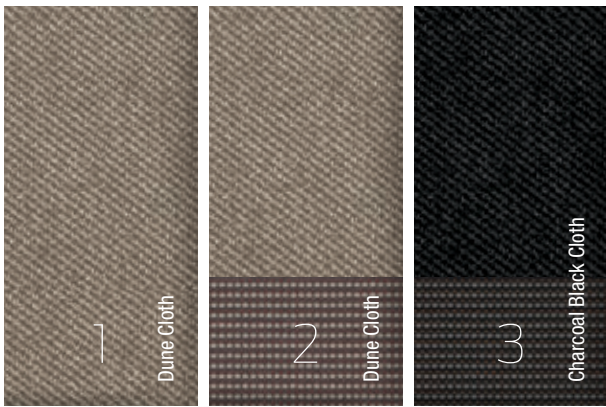

SE

SEL

LIMITED

SHO

	SE	SEL	LIMITED	SHO
White Platinum Metallic Tri-coat ¹		2 3 4 5	6 7	8 9
Oxford White	1	2 4		
Ingot Silver ²	1	2 3 4 5	6 7	8 9
Ruby Red Metallic Tinted Clearcoat ¹		2 3 4 5	6 7	8 9
White Gold ²	1	2 3 4 5	6 7	