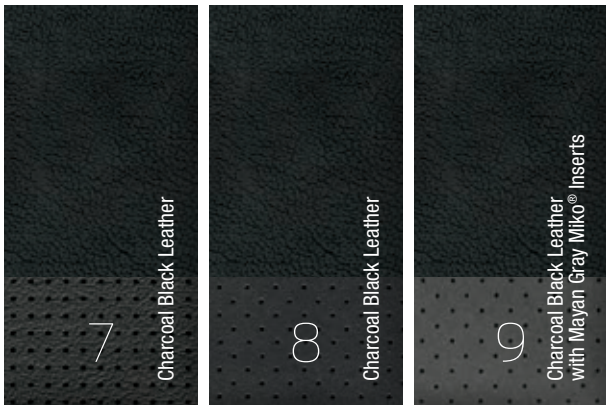

SE

SEL

LIMITED

SHO

	SE	SEL	LIMITED	SHO
White Platinum Metallic Tri-coat ¹		2 3 4 5	6 7	8 9
Oxford White	1	2 4		
Ingot Silver ²	1	2 3 4 5	6 7	8 9
Ruby Red Metallic Tinted Clearcoat ¹		2 3 4 5	6 7	8 9
White Gold ²	1	2 3 4 5	6 7	

	SE	SEL	LIMITED	SHO
Burgundy Velvet Metallic Tinted Clearcoat ¹		2 3 4 5	6 7	8 9
Blue ²	1	2 3 4 5	6 7	8 9
Magnetic ²	1	2 3 4 5	6 7	8 9
Shadow Black	1	2 3 4 5	6 7	8 9

4,5: Optional on SEL

FORD ACCESSORIES