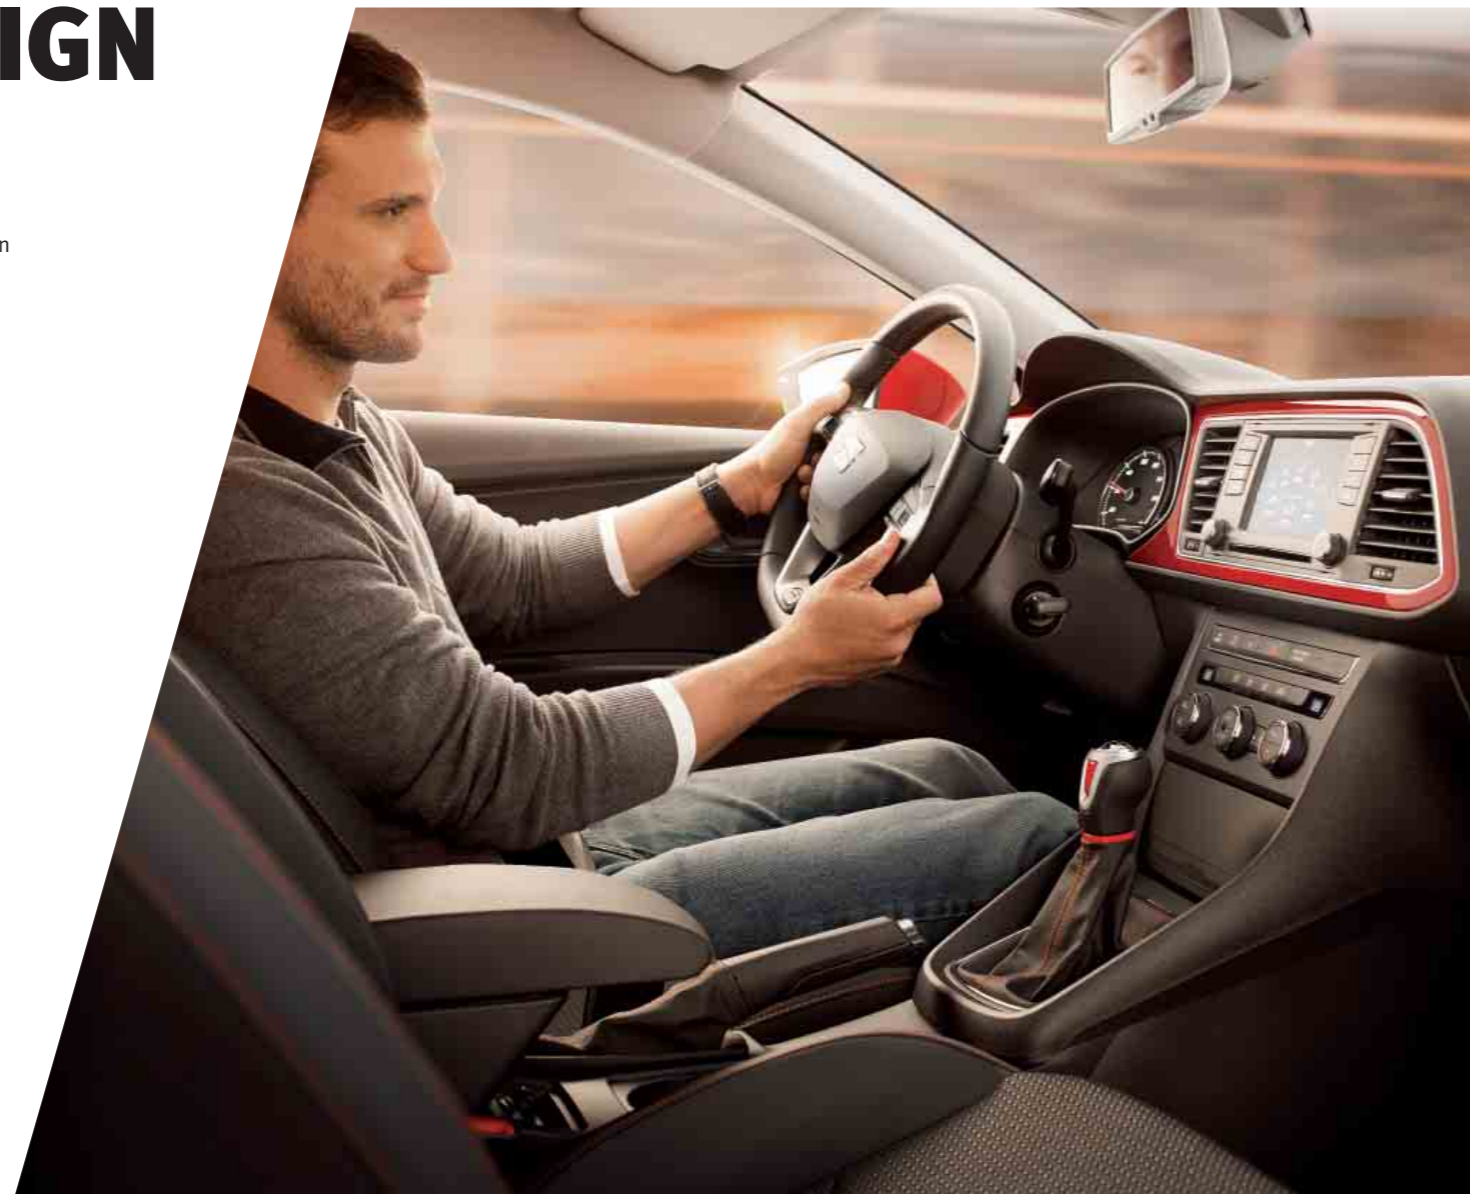

FRISCHES DESIGN

Innenausstattung

Der Innenraum des SEAT Leon überzeugt mit frischem Design: Elegante Dekorblenden in Rot, Aluminium- oder Carbonoptik setzen ebenso markante Akzente wie der sportliche Schaltknäuf, der in drei Ausführungen erhältlich ist.

Was auch immer Ihnen gefällt, das SEAT Original Zubehör® bietet eine Vielzahl von Möglichkeiten, mit denen Sie aus Ihrem SEAT Leon Ihren ganz persönlichen Wunsch-Leon machen können.

DEKORBLENDE FÜR DAS ARMATURENBRETT IN ALUMINIUMOPTIK*

Satz aus 2 Dekorblenden in Aluminiumoptik.
Bestellnummer: 5F0064713

SCHALTKNAUF IN SCHWARZ*

Schaltknäuf in Aluminiumoptik und schwarzem Ledereinsatz.
Bestellnummern: 5F0064230D (5-Gang),
5F0064230E (6-Gang)