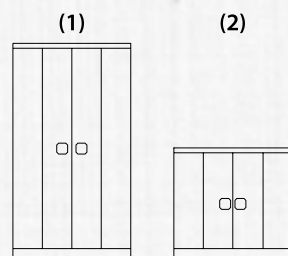

Materialschrank

Falttüren

- Verschweißte Metallausführung auf Sockel
- Fachböden pulverbeschichtet
- Tragfähigkeit pro Boden 50 kg bei gleichmäßig verteilter Last
- Verschluss per Drehzylinderschloss mit 2 Schlüsseln
- Verstärkte Türen
- Fachböden sind im 36 mm Raster verstellbar und gelöchert
- Andere Farben auf Anfrage

Farbe:

Beschreibung	Fachboden	Farbe Korpus / Türen	B x T x H (mm)	auf Lager	Artikelnummer Ceha Deutschland (Halle/Leipzig)	Artikelnummer Ceha Deutschland (Rottenburg/Stuttgart)
Werkstattschrank mit Falttüren	(1) 4	RAL 7035 / RAL 7035	1000 x 500 x 1950		293.415.3535	MS10840500
Werkstattschrank mit Falttüren	(1) 4	RAL 7035 / RAL 5010	1000 x 500 x 1950		293.415.3510	MS10840510
Werkstattschrank mit Falttüren	(2) 2	RAL 7035 / RAL 7035	1000 x 500 x 1000		293.215.3535	MS10840520
Werkstattschrank mit Falttüren	(2) 2	RAL 7035 / RAL 5010	1000 x 500 x 1000		293.215.3510	MS10840530