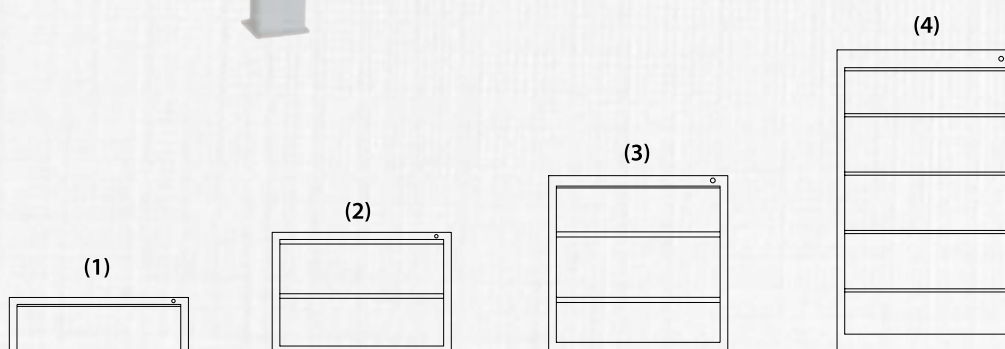

Beschreibung	Schublade	Farbe Korpus / Türen	B x T x H (mm)	auf Lager	Artikelnummer Ceha Deutschland (Halle/Leipzig)	Artikelnummer Ceha Deutschland (Rottenburg/Stuttgart)	
Unterbau	(1)	1	RAL 7035 / RAL 7035	461 x 600 x 224	●	940.146.3535	MS10840620
Unterbau	(1)	1	RAL 7035 / RAL 5010	461 x 600 x 224	●	940.146.3510	MS10840622
Unterbau	(2)	2	RAL 7035 / RAL 7035	461 x 600 x 377	●	940.246.3535	MS10840630
Unterbau	(2)	2	RAL 7035 / RAL 5010	461 x 600 x 377	●	940.246.3510	MS10840632
Unterbau	(3)	3	RAL 7035 / RAL 7035	461 x 600 x 530	●	940.346.3535	MS10840640
Unterbau	(3)	3	RAL 7035 / RAL 5010	461 x 600 x 530	●	940.346.3510	MS10840642
Unterbau	(4)	5	RAL 7035 / RAL 7035	461 x 600 x 800	●	940.546.3535	MS10840650
Unterbau	(4)	5	RAL 7035 / RAL 5010	461 x 600 x 800	●	940.546.3510	MS10840652
Massivholzplatte		buche	1500 x 40	●	950.150.0200	MS10840660	
Massivholzplatte		buche	2000 x 40	●	950.200.0200	MS10840670	
Metall-Fußset fest	(5)	RAL 7035	70 x 680 x 840	●	960.840.3500	MS10840600	
Fußset höhenverstellbar	(6)	RAL 7035	70 x 680 x 640 / 990	●	960.640.3500	MS10840610	
Quer- Traverse	(7)	RAL 7035	1500 x 30 x 30	●	970.150.3500	MS10840680	
Quer- Traverse	(7)	RAL 7035	2000 x 30 x 30	●	970.200.3500	MS10840690