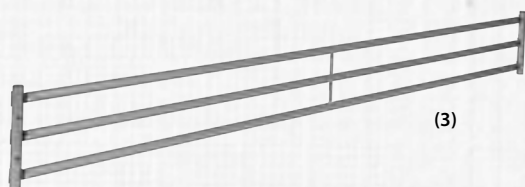

Sicherheitsetagenbett

Länge 2000 mm

- Liegefläche mit max. 140 kg belastbar
- Stahlgitterboden in sehr stabiler Ausführung
- Kopf- und Fußteile Rundrohr
- Auch als 2 Einzelbetten stellbar
- Optional- Absturzsicherung hinten, Leiter und Absturzsicherung vorne

(1) + (2)

(3)

Farbe:

RAL9006
weißaluminium

Beschreibung	Belastbar	Farbe	L x B x H (mm)	auf Lager	Artikelnummer Ceha Deutschland (Halle/Leipzig)	Artikelnummer Ceha Deutschland (Rottenburg/Stuttgart)
Sicherheitsetagenbett (1)	je 140 kg	RAL 9006	2000 x 900	●	620.100.4002	MS10710955
Absturzsicherung vorn + Leiter (2)		RAL 9006		●	699.620.4001	MS10710955/2
Absturzsicherung hinten (3)		RAL 9006		●	699.620.4002	MS10710955/3