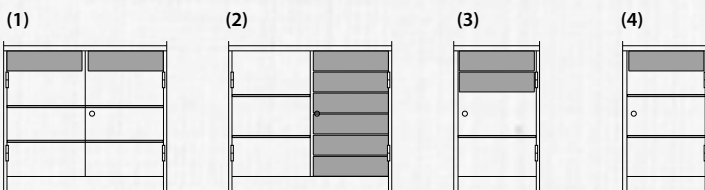

Werkzeugschrank

Höhe 1000 mm

- Korpus verschweißt mit Sockel
- Türen mit außenliegenden Scharnieren
- Verschluss per Zylinderschloss mit 2 Schlüsseln
- Türöffnung bis 270°
- Schubladen auf 100% ausziehbaren Teleskopschienen
- Verzinkte Fachböden
- Andere Farben auf Anfrage