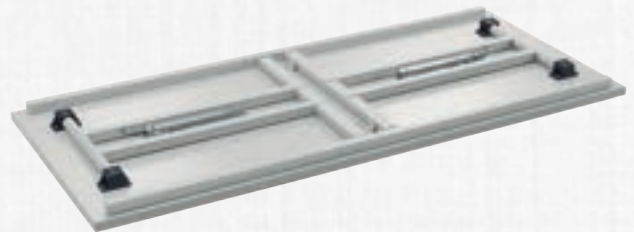

Tisch- manuell höhenverstellbar

Höhe 620 - 860 mm

- Tischplatte 25 mm stark mit 2 mm Kantenumleimer, kratzfest gemäß DIN EN 14322:2004+2006 Qualität
- Verschweißter Stahlrahmen umlaufend unter der Tischplatte
- 4- Fuß Tischbeine in der Höhe stufenlos einstellbar
- Zerlegte Ausführung, einfache Selbstmontage
- Weitere Dekore und Gestellfarben auf Anfrage

Gestellfarbe:

Plattendekor:

Beschreibung	Farbe Gestell / Platte	B x T x H (mm)	auf Lager	Artikelnummer Ceha Deutschland (Halle/Leipzig)	Artikelnummer Ceha Deutschland (Rottenburg/Stuttgart)
Tisch Rechteck, manuell einstellbar	RAL 7035 / grau	1200 x 800 x 620-860	●	301.100.5701	MS10321030
Tisch Rechteck, manuell einstellbar	RAL 7035 / grau	1600 x 800 x 620-860	●	301.300.3601	MS10321100
Tisch Rechteck, manuell einstellbar	RAL 7035 / grau	1800 x 800 x 620-860	●	301.100.2601	MS10321120

Klapptisch T - Fuß

- Tischplatte 25 mm stark mit 2 mm Kantenumleimer, kratzfest gemäß DIN EN 14322:2004+2006 Qualität
- Stabile Klappmechanik unter der Tischplatte zum Einrasten
- Vierkantstahlrohr längs unter der Tischplatte für zusätzliche Stabilität
- Stapelschutz aus Kunststoff - zusammengeklappt übereinander stapelbar
- Weitere Dekore und Gestellfarben auf Anfrage