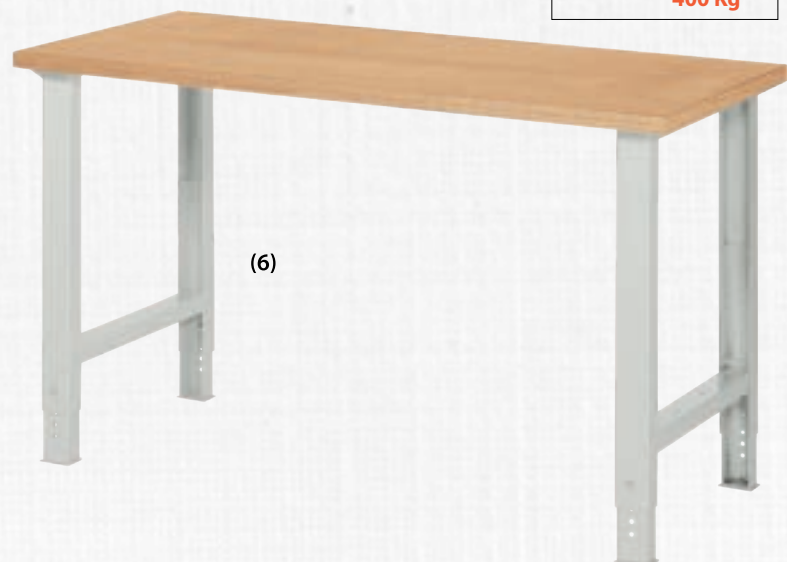

Werkbank mit Unterbaucontainer

Die preisgünstige Serie für Handwerk und Industrie

- Füße stabile, pulverbeschichtete Stahlkonstruktion, wahlweise mit festem Fuß 50 x 70 mm oder höhenverstellbaren Fuß 50 x 66,5 mm
- Massive Bucheplatte 40 mm
- Unterbauten aus verschweißter Metallkonstruktion, wahlweise rechts oder links montierbar
- Zentralverschluss per Zylinderschloss mit 2 Schlüsseln
- Schubladentraglast 50 kg pro Schublade
- Schubladen auf Teleskopschienen, 100% ausziehbar
- Zerlegte Ausführung, einfache Selbstmontage
- Andere Farben auf Anfrage

Farbe: