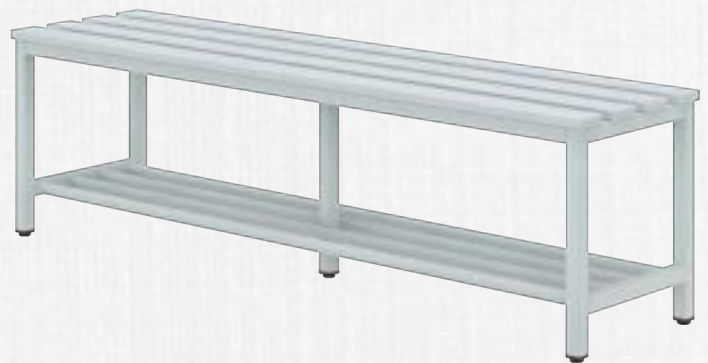

Kunststoff Schalenstuhl

Modernes Design

- Ergonomische Sitzschale aus bruchsicherem Polyamid
- Belastbar bis 110 kg
- Stabiles Rundrohrgestell
- Stapelbar

Beschreibung	Farbe Sitz / Gestell	Länge x Breite x Höhe (mm)	auf Lager	Artikelnummer Ceha Deutschland (Halle/Leipzig)	Artikelnummer Ceha Deutschland (Rottenburg/Stuttgart)
Kunststoff Schalenstuhl	anthrazit / chrom	435 x 420 x 800	●	401.082.0202	MS10230200
Kunststoff Schalenstuhl	rot / chrom	435 x 420 x 800	●	401.082.0402	MS10230201
Kunststoff Schalenstuhl	blau / chrom	435 x 420 x 800	●	401.082.0302	MS10230202
Kunststoff Schalenstuhl	schwarz / chrom	435 x 420 x 800	●	401.100.1541	MS10230203
Kunststoff Schalenstuhl	weiß / chrom	435 x 420 x 800	●	401.082.0102	MS10230204

Kunststoff Schalenstuhl

Der Preisstar

- Modernes Design
- Ergonomische Sitzschale aus bruchsicherem Polyamid
- Belastbar bis 110 kg
- Stabiles Rundrohrgestell 18 mm
- Stapelbar

Beschreibung	Farbe Sitz / Gestell	Länge x Breite x Höhe (mm)	auf Lager	Artikelnummer Ceha Deutschland (Halle/Leipzig)	Artikelnummer Ceha Deutschland (Rottenburg/Stuttgart)
Kunststoff Schalenstuhl	anthrazit/ chrom	435 x 420 x 800	●	401.100.1540	MS10230051
Kunststoff Schalenstuhl	anthrazit/ hammerschlag	435 x 420 x 800	●	401.100.1530	MS10230100

Garderoben- Sitzbank

Holz / Stahl

- Gestell aus Vierkantrrohr 30 x 30 mm
- Pulverbeschichtet in RAL 7035 lichtgrau
- Sitzfläche aus Hartholzplatten oder mit Kunststoffleisten gefertigt
- Wahlweise mit und ohne Schuhrost erhältlich
- Lackierte und versiegelte Oberfläche
- Zerlegte Ausführung, einfache Selbstmontage