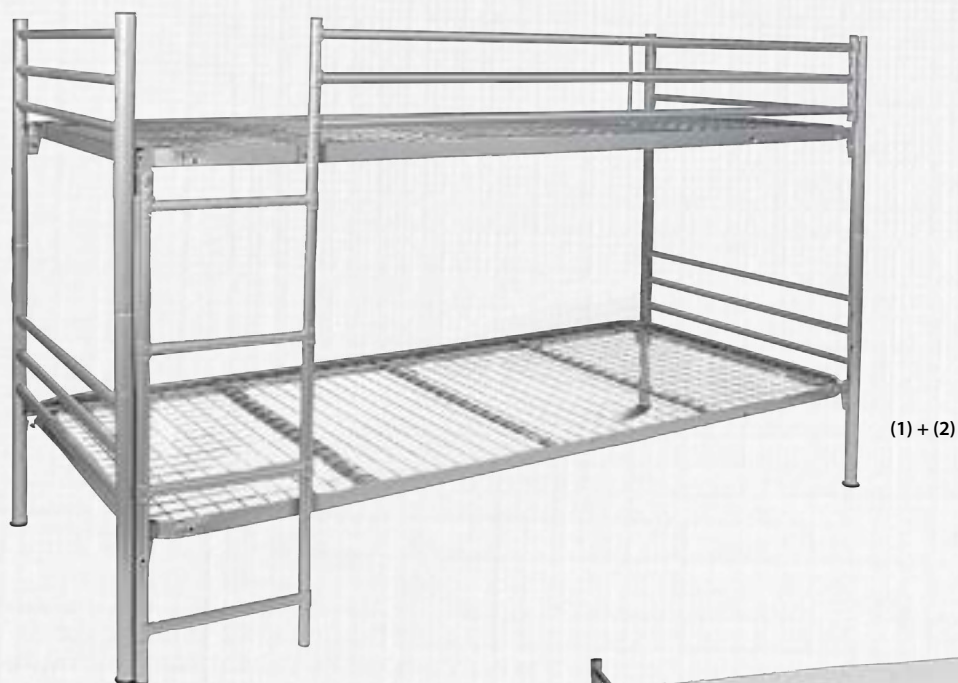

Sicherheitsetagenbett

Länge 2000 mm

- Liegefläche mit max. 140 kg belastbar
- Stahlgitterboden in sehr stabiler Ausführung
- Kopf- und Fußteile Rundrohr
- Auch als 2 Einzelbetten stellbar
- Optional- Absturzsicherung hinten, Leiter und Absturzsicherung vorne

(1) + (2)