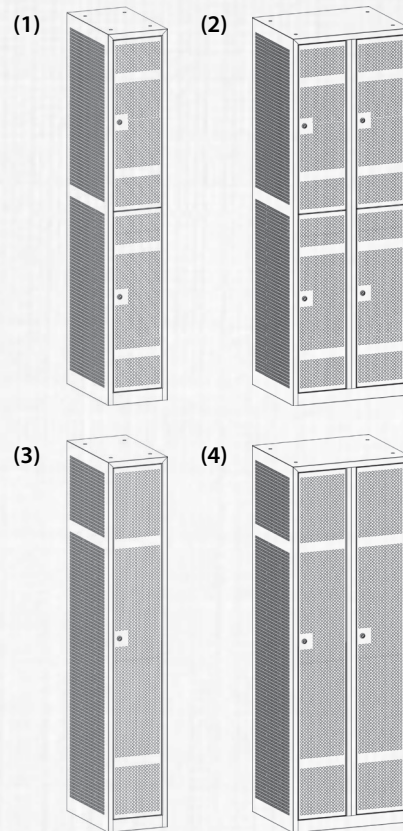

Lochblechspind

Tiefe 500 mm

- Garderobenspind mit Durchblick
- Optimale Belüftung der Kleidung
- Geringer Kontrollaufwand zur Vorbeugung von Diebstählen
- Verschweißter Korpus auf Sockel
- Runde Lochbleche
- Türen mit Drehriegelverschluss für Vorhängeschloss
- Optional- Zylinderschloss

Farbe:

RAL7035
lichtgrau

Beschreibung	Drehriegel	Farbe Korpus / Türen	B x T x H (mm)	auf Lager	Artikelnummer Ceha Deutschland (Halle/Leipzig)	Artikelnummer Ceha Deutschland (Rottenburg/Stuttgart)
Lochblechspind, 1 Reihe, 2 Türen (1)	2	RAL 7035 / RAL 7035	300 x 500 x 1800		140.122.3000	MS10514210
Lochblechspind, 2 Reihen, 4 Türen (2)	4	RAL 7035 / RAL 7035	600 x 500 x 1800		140.144.6000	MS10514220
Lochblechspind, 1 Reihe, 1 Türe (3)	1	RAL 7035 / RAL 7035	300 x 500 x 1800		140.111.3000	MS10514110
Lochblechspind, 2 Reihen, 2 Türen (4)	2	RAL 7035 / RAL 7035	600 x 500 x 1800		140.122.6000	MS10514120