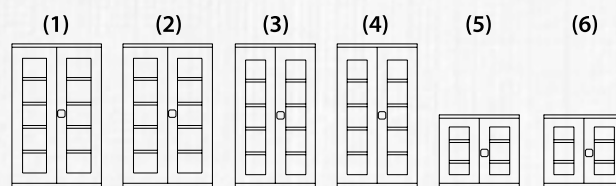

Werkstattsschrank Acrylglasfenster

- Verschweißte Metallausführung auf Sockel
- Fachböden pulverbeschichtet
- Tragkraft pro Boden 50 kg bei gleichmäßig verteilter Last
- Verschluss per Drehzylinderschloss mit 2 Schlüsseln
- Verstärkte Türen mit Sichtfenster aus Acrylglas
- Fachböden sind im 36 mm Raster vestellbar und gelöchert
- Andere Farben auf Anfrage

Farbe:

Beschreibung		Fachboden	Farbe Korpus / Türen	B x T x H (mm)	auf Lager	Artikelnummer Ceha Deutschland (Halle/Leipzig)	Artikelnummer Ceha Deutschland (Rottenburg/Stuttgart)
Werkstattsschrank mit Acrylglasfenster	(1)	4	RAL 7035 / RAL 7035	1200 x 500 x 1950		293.125.3535	MS10840540
Werkstattsschrank mit Acrylglasfenster	(1)	4	RAL 7035 / RAL 5010	1200 x 500 x 1950		293.125.3510	MS10840542
Werkstattsschrank mit Acrylglasfenster	(2)	4	RAL 7035 / RAL 7035	1200 x 660 x 1950		293.126.3535	MS10840550
Werkstattsschrank mit Acrylglasfenster	(2)	4	RAL 7035 / RAL 5010	1200 x 660 x 1950		293.126.3510	MS10840552
Werkstattsschrank mit Acrylglasfenster	(3)	4	RAL 7035 / RAL 7035	1000 x 500 x 1950		293.105.3535	MS10840560
Werkstattsschrank mit Acrylglasfenster	(3)	4	RAL 7035 / RAL 5010	1000 x 500 x 1950		293.105.3510	MS10840562
Werkstattsschrank mit Acrylglasfenster	(4)	2	RAL 7035 / RAL 7035	1000 x 660 x 1950		293.106.3535	MS10840570
Werkstattsschrank mit Acrylglasfenster	(4)	2	RAL 7035 / RAL 5010	1000 x 660 x 1950		293.106.3510	MS10840572
Werkstattsschrank mit Acrylglasfenster	(5)	2	RAL 7035 / RAL 7035	1000 x 500 x 1000		293.150.3535	MS10840580
Werkstattsschrank mit Acrylglasfenster	(5)	2	RAL 7035 / RAL 5010	1000 x 500 x 1000		293.150.3510	MS10840582
Werkstattsschrank mit Acrylglasfenster	(6)	2	RAL 7035 / RAL 7035	1000 x 660 x 1000		293.166.3535	MS10840590
Werkstattsschrank mit Acrylglasfenster	(6)	2	RAL 7035 / RAL 5010	1000 x 660 x 1000		293.166.3510	MS10840592