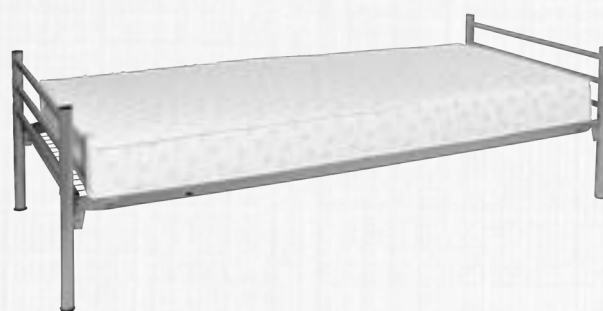

Farbe:

RAL9006
weißaluminium

Beschreibung	Belastbar	Farbe	L x B x H (mm)	auf Lager	Artikelnummer Ceha Deutschland (Halle/Leipzig)	Artikelnummer Ceha Deutschland (Rottenburg/Stuttgart)
Sicherheitsetagenbett (1)	je 140 kg	RAL 9006	2000 x 900	●	620.100.4002	MS10710955
Absturzsicherung vorn + Leiter (2)		RAL 9006		●	699.620.4001	MS10710955/2
Absturzsicherung hinten (3)		RAL 9006		●	699.620.4002	MS10710955/3