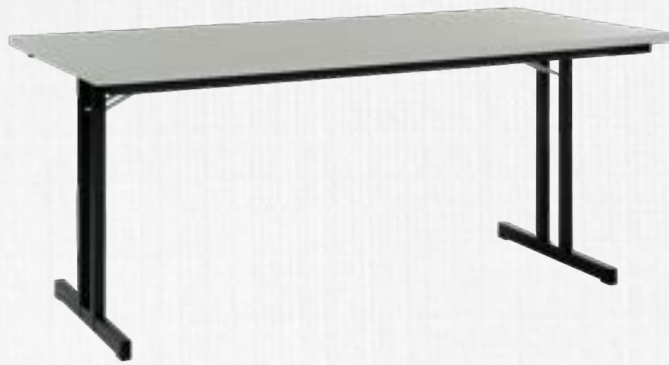

Tisch- manuell höhenverstellbar

Höhe 620 - 860 mm

- Tischplatte 25 mm stark mit 2 mm Kantenumleimer, kratzfest gemäß DIN EN 14322:2004+2006 Qualität
- Verschweißter Stahlrahmen umlaufend unter der Tischplatte
- 4- Fuß Tischbeine in der Höhe stufenlos einstellbar
- Zerlegte Ausführung, einfache Selbstmontage
- Weitere Dekore und Gestellfarben auf Anfrage

Gestellfarbe:

Plattendekor:

Beschreibung	Farbe Gestell / Platte	B x T x H (mm)	auf Lager	Artikelnummer Ceha Deutschland (Halle/Leipzig)	Artikelnummer Ceha Deutschland (Rottenburg/Stuttgart)
Tisch Rechteck, manuell einstellbar	RAL 7035 / grau	1200 x 800 x 620-860	●	301.100.5701	MS10321030
Tisch Rechteck, manuell einstellbar	RAL 7035 / grau	1600 x 800 x 620-860	●	301.300.3601	MS10321100
Tisch Rechteck, manuell einstellbar	RAL 7035 / grau	1800 x 800 x 620-860	●	301.100.2601	MS10321120

Klapptisch T - Fuß

- Tischplatte 25 mm stark mit 2 mm Kantenumleimer, kratzfest gemäß DIN EN 14322:2004+2006 Qualität
- Stabile Klappmechanik unter der Tischplatte zum Einrasten
- Vierkantstahlrohr längs unter der Tischplatte für zusätzliche Stabilität
- Stapelschutz aus Kunststoff - zusammengeklappt übereinander stapelbar
- Weitere Dekore und Gestellfarben auf Anfrage

Klapptisch mit Rollen

Höhe 720 mm

- Vielseitige Anwendung z. B. für Schulungsräume
- Sehr platzsparend durch Klappmechanismus
- Tischplatte 25 mm stark mit 2 mm Kantenumleimer, kratzfest gemäß DIN EN14322:2004+2006
- Drehbare Tischplatte um 90°, klappbar
- Y-Fuß Vierkanthrohr
- 4 Doppelrollen, feststellbar