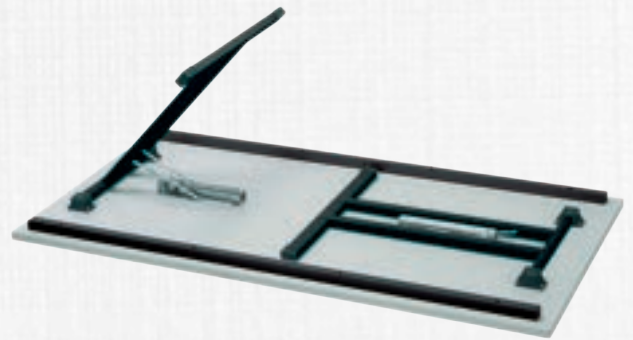

Tisch- manuell höhenverstellbar

Höhe 620 - 860 mm

- Tischplatte 25 mm stark mit 2 mm Kantenumleimer, kratzfest gemäß DIN EN 14322:2004+2006 Qualität
- Verschweißter Stahlrahmen umlaufend unter der Tischplatte
- 4- Fuß Tischbeine in der Höhe stufenlos einstellbar
- Zerlegte Ausführung, einfache Selbstmontage
- Weitere Dekore und Gestellfarben auf Anfrage

Gestellfarbe:

Plattendekor:

Beschreibung	Farbe Gestell / Platte	B x T x H (mm)	auf Lager	Artikelnummer Ceha Deutschland (Halle/Leipzig)	Artikelnummer Ceha Deutschland (Rottenburg/Stuttgart)
Tisch Rechteck, manuell einstellbar	RAL 7035 / grau	1200 x 800 x 620-860	●	301.100.5701	MS10321030
Tisch Rechteck, manuell einstellbar	RAL 7035 / grau	1600 x 800 x 620-860	●	301.300.3601	MS10321100
Tisch Rechteck, manuell einstellbar	RAL 7035 / grau	1800 x 800 x 620-860	●	301.100.2601	MS10321120

Klapptisch T - Fuß

- Tischplatte 25 mm stark mit 2 mm Kantenumleimer, kratzfest gemäß DIN EN 14322:2004+2006 Qualität
- Stabile Klappmechanik unter der Tischplatte zum Einrasten
- Vierkantstahlrohr längs unter der Tischplatte für zusätzliche Stabilität
- Stapelschutz aus Kunststoff - zusammengeklappt übereinander stapelbar
- Weitere Dekore und Gestellfarben auf Anfrage