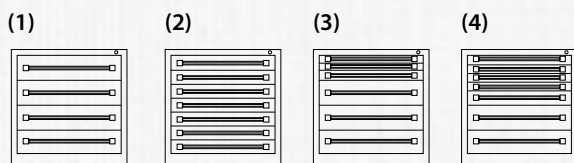

Schubladenschrank Metallgriffleiste

- Korpus verschweißt mit Sockel
- Schubladen auf 100% ausziehbaren Teleskopschienen
- Zentralverriegelung per Zylinderschloss mit 2 Schlüsseln
- Traglast pro Schublade 80 kg
- Schubladen mit Metallgriffleisten und Beschriftungsstreifen
- Optional-Schubladeneinteilung
- Andere Farben auf Anfrage

Farbe:

Beschreibung	Schubladen	Farbe Korpus / Türen	B x T x H (mm)	auf Lager	Artikelnummer Ceha Deutschland (Halle/Leipzig)	Artikelnummer Ceha Deutschland (Rottenburg/Stuttgart)
Schubladenschrank	(1) 4	RAL 7035 / RAL 7035	800 x 525 x 800		292.480.3535	MS10840200
Schubladenschrank	(1) 4	RAL 7035 / RAL 5010	800 x 525 x 800		292.480.3510	MS10840202
Schubladenschrank	(2) 7	RAL 7035 / RAL 7035	800 x 525 x 800		292.760.3535	MS10840210
Schubladenschrank	(2) 7	RAL 7035 / RAL 5010	800 x 525 x 800		292.760.3510	MS10840212
Schubladenschrank	(3) 6	RAL 7035 / RAL 7035	800 x 525 x 800		292.680.3535	MS10840220
Schubladenschrank	(3) 6	RAL 7035 / RAL 5010	800 x 525 x 800		292.680.3510	MS10840222
Schubladenschrank	(4) 7	RAL 7035 / RAL 7035	800 x 525 x 800		292.780.3535	MS10840230
Schubladenschrank	(4) 7	RAL 7035 / RAL 5010	800 x 525 x 800		292.780.3510	MS10840232
Schubladeneinteilung		RAL 7035			299.150.3000	MS10840999