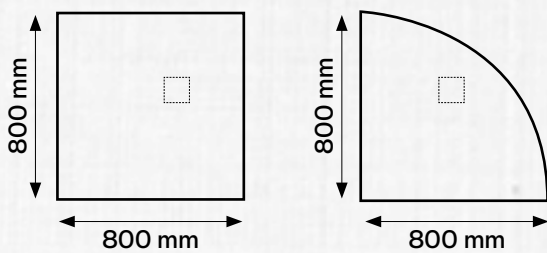

Dekor:

Schreibtisch T-Fuß Gestell Fix

Höhe Fix 730 mm

- Tischplatte 25 mm stark mit 2 mm Kantenumleimer, kratzfest gemäß DIN EN 14322:2004+2006 Qualität
- 2 Kabeldosen in der Tischplatte
- Stabiles T-Fußgestell verschweißt mit höhenregulierbaren Bodengleitern in RAL9006 weißaluminium
- Sichtschutzblende Holz, gleiches Dekor wie Tischplatte
- Zerlegte Ausführung, einfache Selbstmontage
- Andere Dekore auf Anfrage