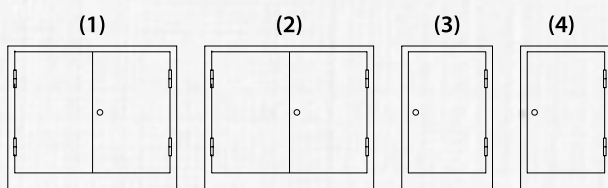

Werkstatt - Hängeschrank

Höhe 600 mm

- Korpus verschweißt mit Sockel
- Türen mit außenliegenden Scharnieren
- Bohrungen in der Rückwand zur Wandbefestigung
- Abschließbar per Zylinderschloss mit 2 Schlüsseln
- Fachböden pulverbeschichtet
- Traglast pro Boden ca. 50 kg bei gleichmäßig verteilter Last
- Türöffnung bis 180°
- Andere Farben auf Anfrage

Farbe:

Beschreibung	(1)	(2)	(3)	(4)	Fachboden / Schubladen	Farbe Korpus / Türen	B x T x H (mm)	auf Lager	Artikelnummer Ceha Deutschland (Halle/Leipzig)	Artikelnummer Ceha Deutschland (Rottenburg/Stuttgart)
Werkstatt-Hängeschrank	(1)	2/2	RAL 7035 / RAL 7035	650 x 320 x 600					293.263.3535	MS10840360
Werkstatt-Hängeschrank	(1)	2/2	RAL 7035 / RAL 5010	650 x 320 x 600					293.263.3510	MS10840362
Werkstatt-Hängeschrank	(2)	0/1	RAL 7035 / RAL 7035	650 x 320 x 600					293.163.3535	MS10840370
Werkstatt-Hängeschrank	(2)	0/1	RAL 7035 / RAL 5010	650 x 320 x 600					293.163.3510	MS10840372
Werkstatt-Hängeschrank	(3)	1/2	RAL 7035 / RAL 7035	350 x 320 x 600					293.233.3535	MS10840380
Werkstatt-Hängeschrank	(3)	1/2	RAL 7035 / RAL 5010	350 x 320 x 600					293.233.3510	MS10840382
Werkstatt-Hängeschrank	(4)	0/1	RAL 7035 / RAL 7035	350 x 320 x 600					293.133.3535	MS10840390
Werkstatt-Hängeschrank	(4)	0/1	RAL 7035 / RAL 5010	350 x 320 x 600					293.133.3510	MS10840392