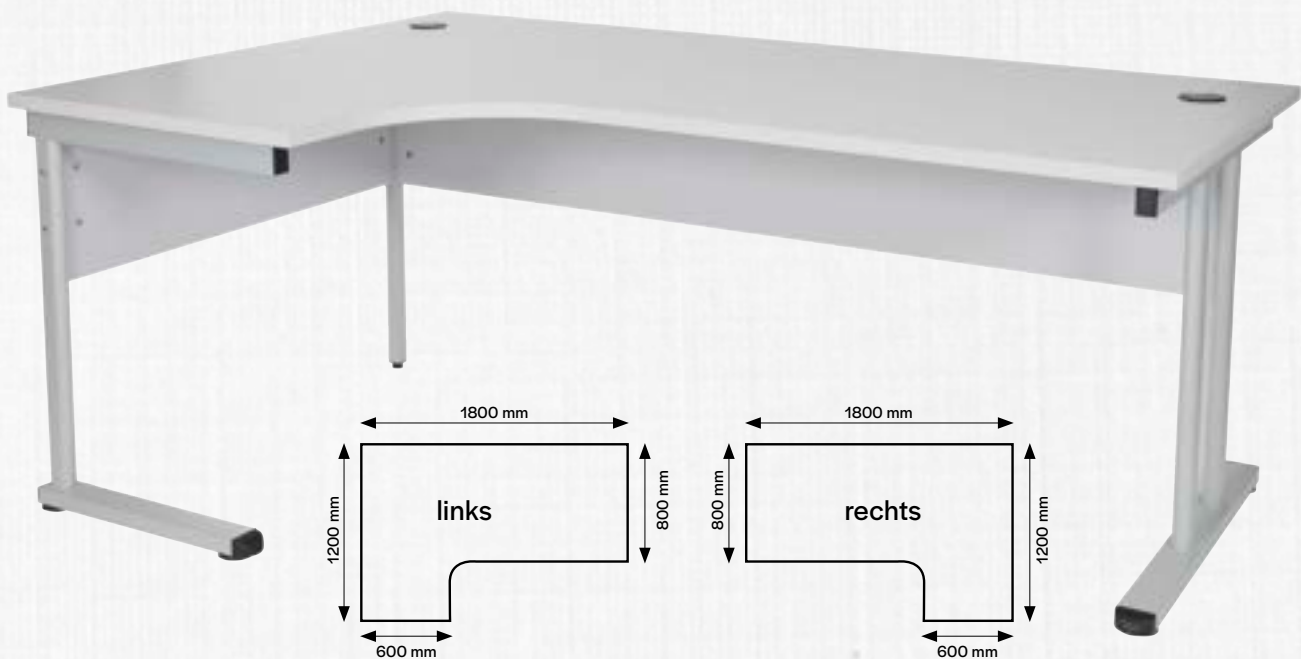

Schreibtisch – Freiformtisch

Höhe 730 mm

- Schreibtisch zur vielseitigen Verwendung
- Tischplatte 25 mm stark mit 2 mm Kantenumleimer, kratzfest gemäß DIN EN 14322:2004+2006
- In der Tischplatte 2 Kabel Dosen, schwarz
- Tischrahmen und Tischbeine aus stabilem Stahlrohrgestell, Rahmen verschweißt
- T-Fußgestell pulverbeschichtet in RAL9006 weißaluminium
- Füße mit höhenregulierbaren Bodengleitern
- Wahlweise mit Einkerbung rechts oder links
- Zerlegte Ausführung, einfache Selbstmontage
- Andere Dekore auf Anfrage

Gestellfarbe:

Plattendekor:

Beschreibung	Farbe Gestell / Platte	B x T x H (mm)	auf Lager	Artikelnummer Ceha Deutschland (Halle/Leipzig)	Artikelnummer Ceha Deutschland (Rottenburg/Stuttgart)
Freiformtisch Einkerbung links	RAL9006/ grau	1800 x 1200 x 800 x 730	●	350.110.2000	MS10108170
Freiformtisch Einkerbung rechts	RAL9006/ grau	1800 x 1200 x 800 x 730	●	350.100.2000	MS10108180
Freiformtisch Einkerbung links	RAL9006/ ahorn	1800 x 1200 x 800 x 730		350.110.2002	MS10108173
Freiformtisch Einkerbung rechts	RAL9006/ ahorn	1800 x 1200 x 800 x 730		350.100.2002	MS10108183