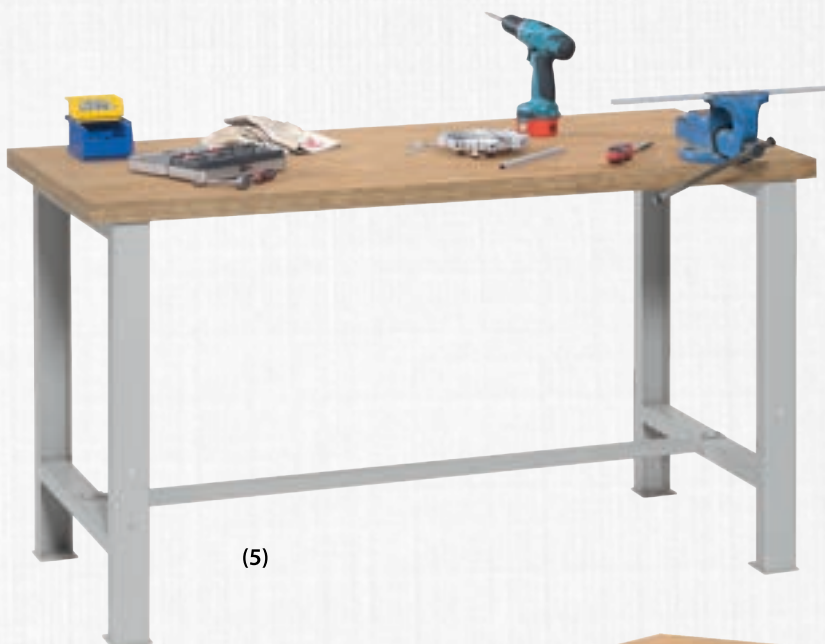

Werkbank mit Unterbaucontainer

Die preisgünstige Serie für Handwerk und Industrie

- Füße stabile, pulverbeschichtete Stahlkonstruktion, wahlweise mit festem Fuß 50 x 70 mm oder höhenverstellbaren Fuß 50 x 66,5 mm
- Massive Bucheplatte 40 mm
- Unterbauten aus verschweißter Metallkonstruktion, wahlweise rechts oder links montierbar
- Zentralverschluss per Zylinderschloss mit 2 Schlüsseln
- Schubladentraglast 50 kg pro Schublade
- Schubladen auf Teleskopschienen, 100% ausziehbar
- Zerlegte Ausführung, einfache Selbstmontage
- Andere Farben auf Anfrage

Farbe: