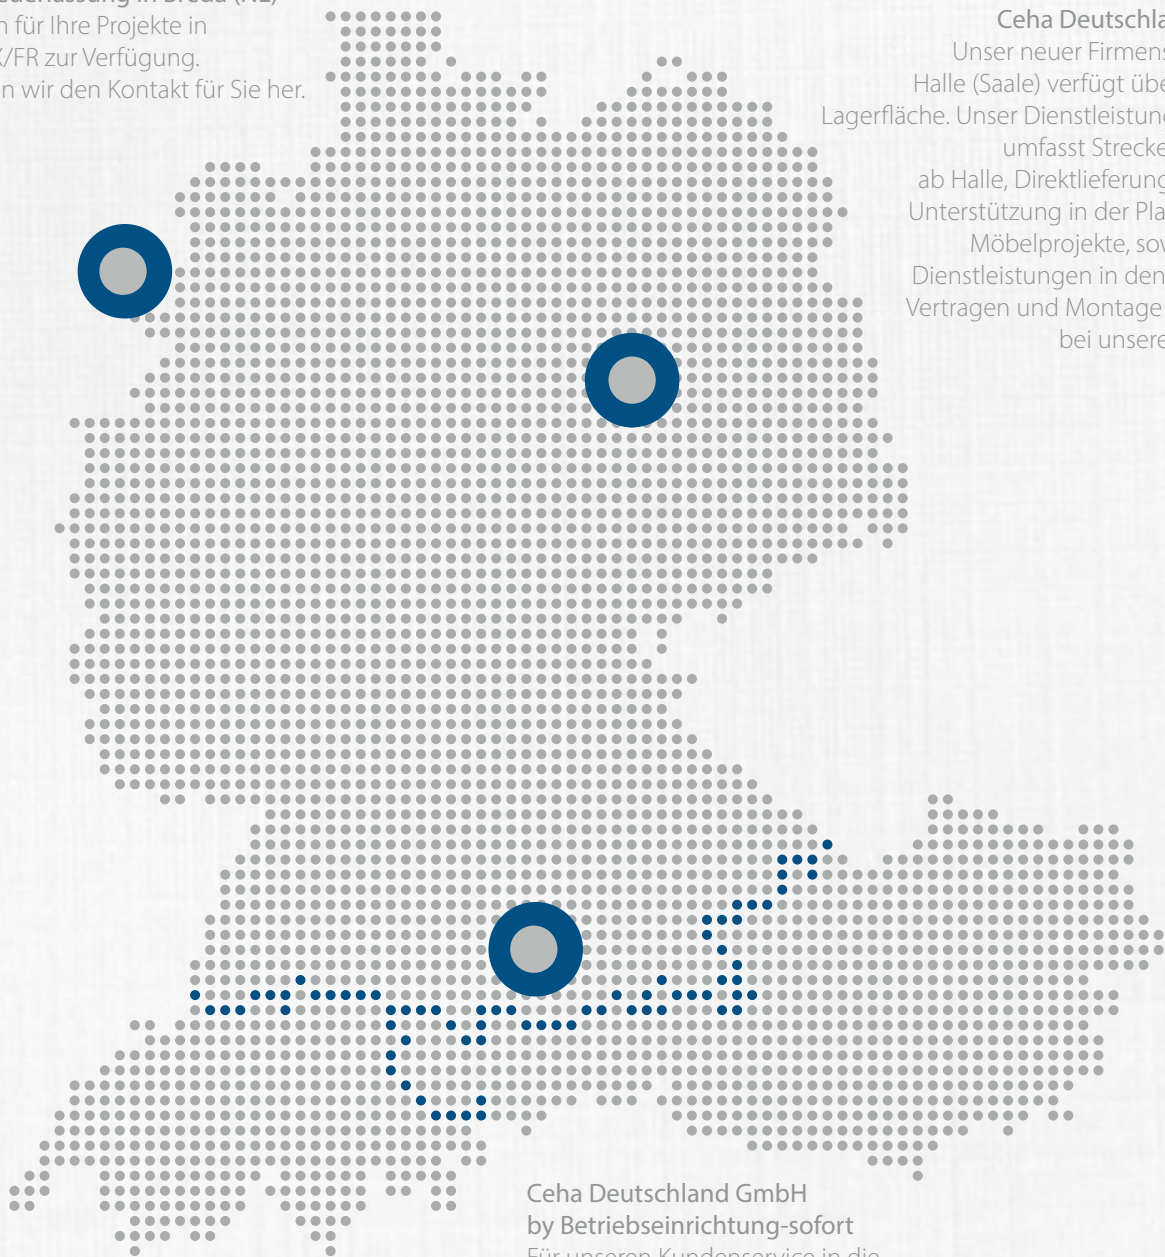

Ceha Europe B.V.

Unsere Niederlassung in Breda (NL)

steht Ihnen für Ihre Projekte in

BE/NL/LUX/FR zur Verfügung.

Gern stellen wir den Kontakt für Sie her.

Ceha Deutschland GmbH

Unser neuer Firmenstandort in

Halle (Saale) verfügt über 4.000 m²

Lagerfläche. Unser Dienstleistungsangebot

umfasst Streckenlieferung

ab Halle, Direktlieferung ab Fabrik,

Unterstützung in der Planung Ihrer

Möbelprojekte, sowie vor Ort

Dienstleistungen in den Bereichen

Verträgen und Montage der Möbel

bei unseren Kunden.

Ceha Deutschland GmbH

by **Betriebseinrichtung- sofort**

Für unseren Kundenservice in die

Schweiz und Österreich arbeiten wir

mit etablierten Partnern zusammen.

UNSER VERSPRECHEN

Die Zufriedenheit unserer Kunden steht für uns an erster Stelle! Service und Zuverlässigkeit sind die Säulen unseres Unternehmens und so bieten wir Ihnen Unterstützung bei ihren Möbelprojekten.

Unser Service endet nicht mit dem Verkauf und Lieferung unserer Waren, wir stehen unseren Kunden auch nach dem Verkauf mit Rat und Tat zur Verfügung. Das garantieren wir!