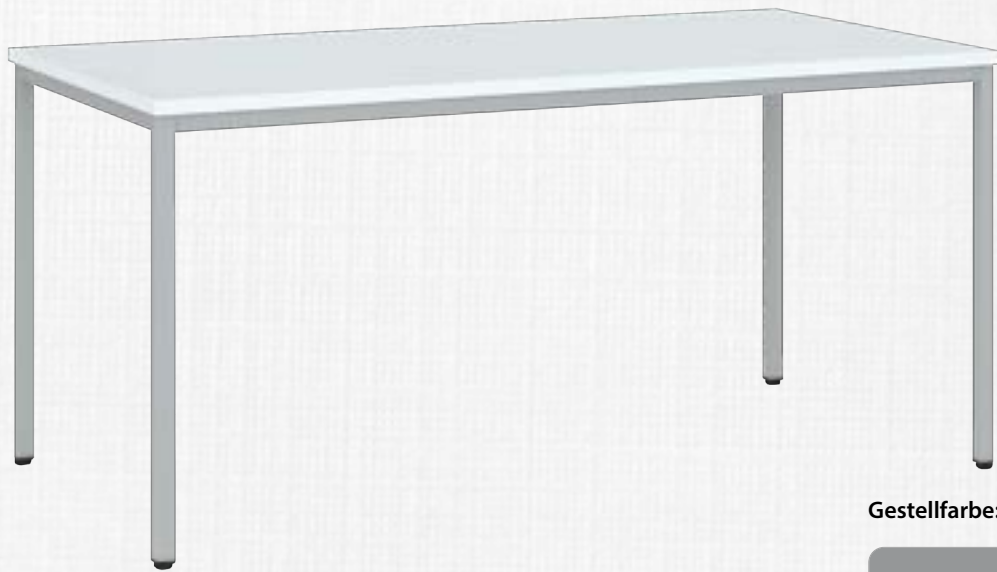

Gestellfarbe:

Plattendekor:

Beschreibung	Farbe Gestell / Platte	B x T x H (mm)	auf Lager	Artikelnummer Ceha Deutschland (Halle/Leipzig)	Artikelnummer Ceha Deutschland (Rottenburg/Stuttgart)
Mehrzwecktisch	RAL 9006 / weiß	800 x 800 x 750	●	300.100.8305	MS10331014
Mehrzwecktisch	RAL 9006 / weiß	1200 x 600 x 750	●	300.100.5305	MS10331024
Mehrzwecktisch	RAL 9006 / weiß	1200 x 800 x 750		300.100.5405	MS10331034
Mehrzwecktisch	RAL 9006 / weiß	1400 x 600 x 750		300.100.4305	MS10331044
Mehrzwecktisch	RAL 9006 / weiß	1400 x 700 x 750		300.100.4405	MS10331054
Mehrzwecktisch	RAL 9006 / weiß	1400 x 800 x 750		300.100.4505	MS10331064
Mehrzwecktisch	RAL 9006 / weiß	1600 x 800 x 750	●	300.100.3305	MS10331104
Mehrzwecktisch	RAL 9006 / weiß	1800 x 800 x 750	●	300.100.2305	MS10331124
Mehrzwecktisch	RAL 9006 / weiß	2000 x 800 x 750		300.100.1305	MS10331144
Mehrzwecktisch	RAL 9006 / weiß	2000 x 1000 x 750		300.100.1505	MS10331134
Tischplatten	weiß	800 x 800 x 25		399.300.8005	MS10390014
Tischplatten	weiß	1200 x 600 x 25		399.300.5005	MS10390024
Tischplatten	weiß	1200 x 800 x 25		399.300.5105	MS10390034
Tischplatten	weiß	1400 x 600 x 25		399.300.4005	MS10390044
Tischplatten	weiß	1400 x 700 x 25		399.300.4105	MS10390054
Tischplatten	weiß	1400 x 800 x 25		399.300.4205	MS10390064
Tischplatten	weiß	1600 x 800 x 25		399.300.3005	MS10390084
Tischplatten	weiß	1800 x 800 x 25		399.300.2005	MS10390094
Tischplatten	weiß	2000 x 800 x 25		399.300.1005	MS10390104
Tischplatten	weiß	2000 x 1000 x 25		399.300.1205	MS10390114