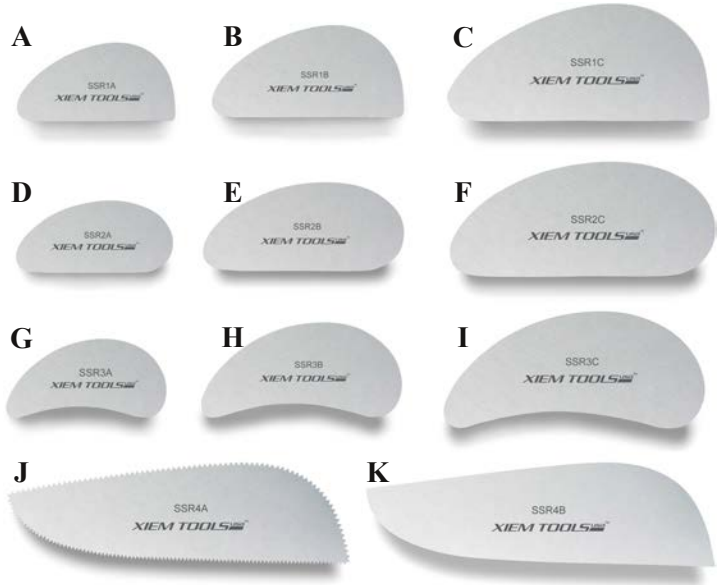

Mini Ribbon Sculpting Tools

Set A - 3 Piece
 (XIEM MRSA) \$7.95

Set B - 3 Piece
 (XIEM MRSB) \$7.95

Set C - 3 Piece
 (XIEM MRSC) \$7.95

Set D - 9 Piece
 (XIEM MRSD) \$21.95

Set D

Stainless Steel Clay Ribs

A (XIEM SSR1A) Clay Rib 1A \$2.95
 B (XIEM SSR1B) Clay Rib 1B 3.95
 C (XIEM SSR1C) Clay Rib 1C 3.95
 D (XIEM SSR2A) Clay Rib 2A 2.95
 E (XIEM SSR2B) Clay Rib 2B 3.95
 F (XIEM SSR2C) Clay Rib 2C 3.95
 G (XIEM SSR3A) Clay Rib 3A 2.95
 H (XIEM SSR3B) Clay Rib 3B 3.95
 I (XIEM SSR3C) Clay Rib 3C 3.95
 J (XIEM SSR4A) Clay Rib 4A 3.95
 Serrated
 K (XIEM SSR4B) Clay Rib 4B 3.95