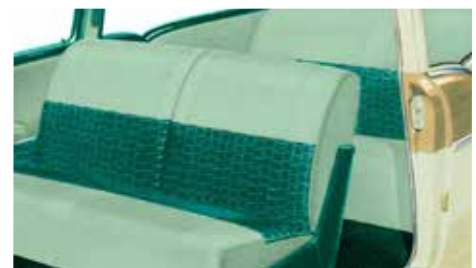

57 210 4-DOOR SEDAN

- 3348★ Charcoal/Ivory 819.95 Set
- 3349★ Green/Green 819.95 Set
- 3350★ Blue/Blue 819.95 Set