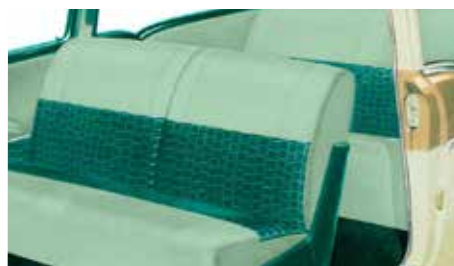

57 210 4-DOOR HARDTOP

- 3342★ Charcoal/Ivory 819.95 Set
- 3343★ Green/Green 819.95 Set
- 3344★ Blue/Blue 819.95 Set