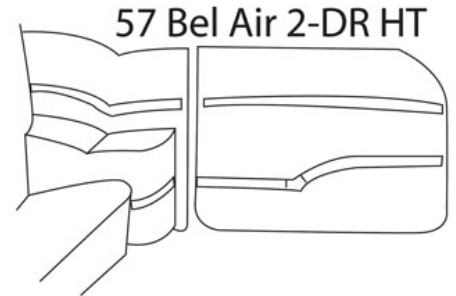

**57 CONVERTIBLE**

- 3287★ Ivory/Silver 729.95 Set
- 3288★ Green/Green 729.95 Set
- 3289★ Blue/Blue 729.95 Set
- 3290★ Ivory/Turquoise 729.95 Set
- 3291★ Beige/Copper 729.95 Set
- 3292★ Yellow/Silver 729.95 Set
- 3293★ Red/Silver 729.95 Set