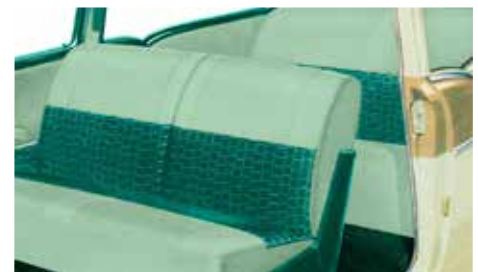

- 3142★ Charcoal/Ivory 799.95 Set

**57 210 2-DOOR HARDTOP**

- 3145★ Charcoal/Ivory 719.95 Set
- 3146★ Green/Green 719.95 Set
- 3147★ Blue/Blue 719.95 Set

**57 210 4-DOOR HT/SEDAN**

- 3151★ Charcoal/Ivory 719.95 Set
- 3152★ Green/Green 719.95 Set
- 3153★ Blue/Blue 719.95 Set