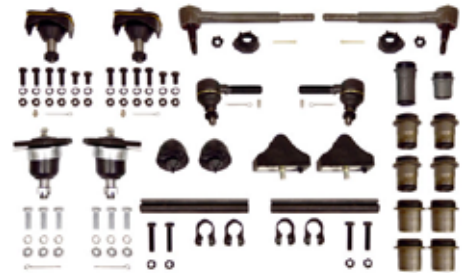

## SWAY BAR PIVOT BUSHINGS

450 55-57 All 11.95 Pair