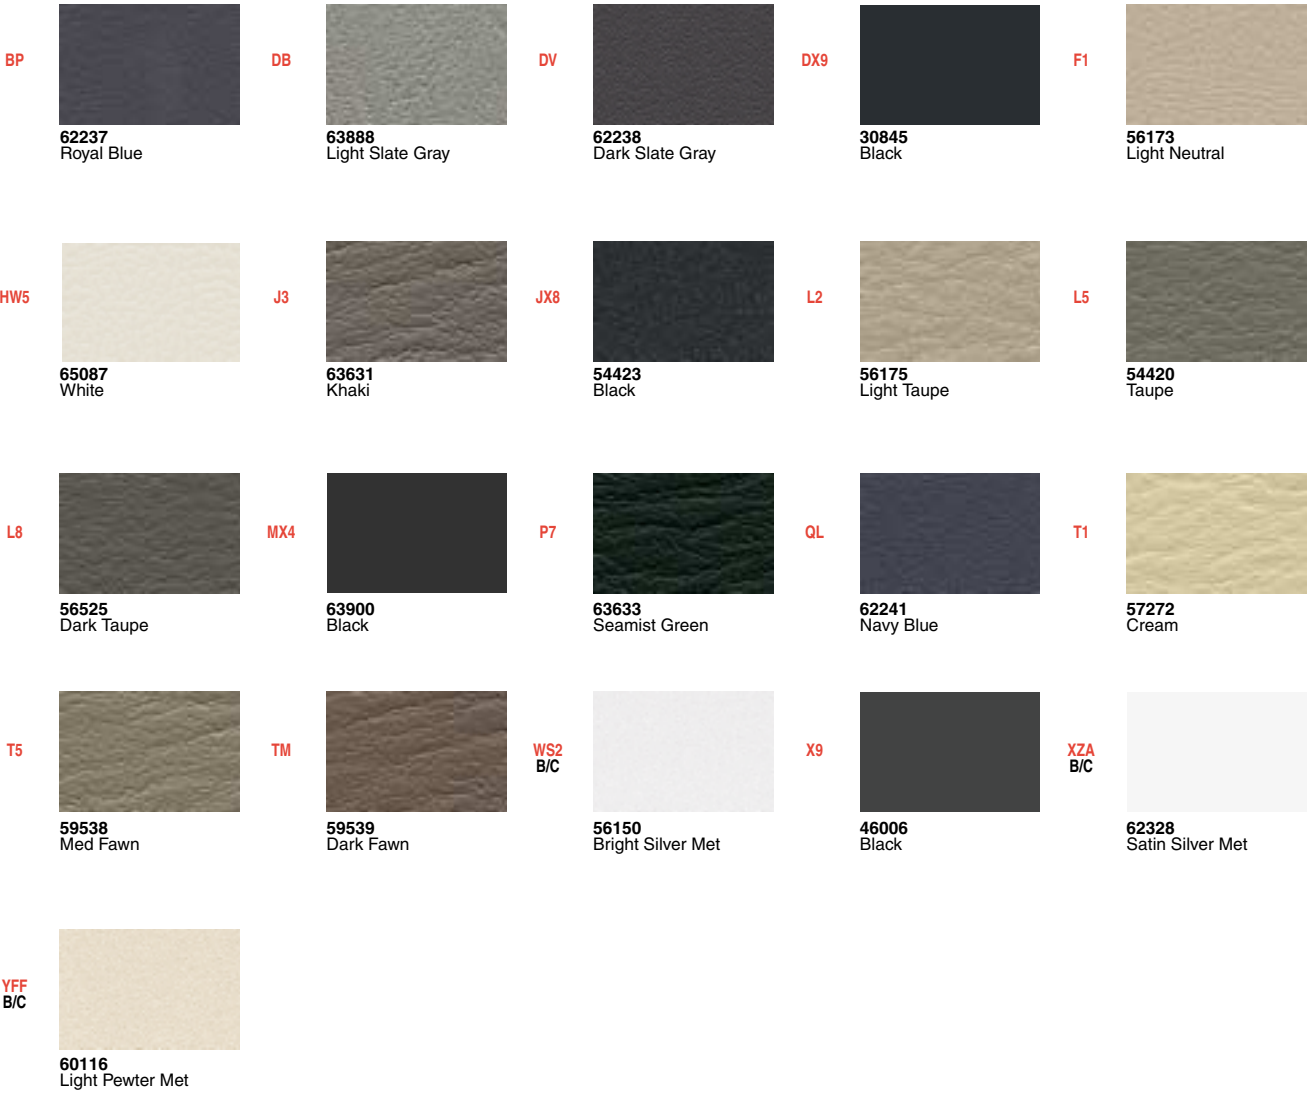

2003 DaimlerChrysler Motors

INTERIOR • For Model and Usage Details See Color Compatibility Guide

Interior Combination Codes				
Code	Color 1	SW Sales #	Color 2	SW Sales #
BT	BP	62237	T1	57272
D2	DV	62238	L2	56175
DB	DV	62238	DB	63888
DL	DV	62238	L5	54420
FL	L8	56525	F1	56173
L2	L2	56175	L8	56525
L5	L5	54420	L8	56525
L8	L5	54420	L8	56525
T5	T5	59538	TM	59539