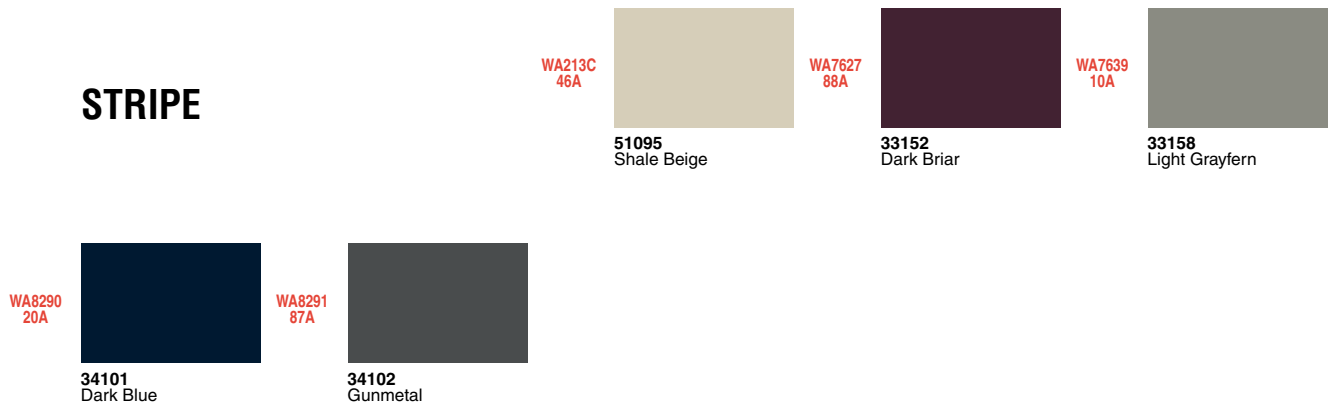

2003 General Motors Corporation

INTERIOR • For Model and Usage Details See Color Compatibility Guide

STRIPE