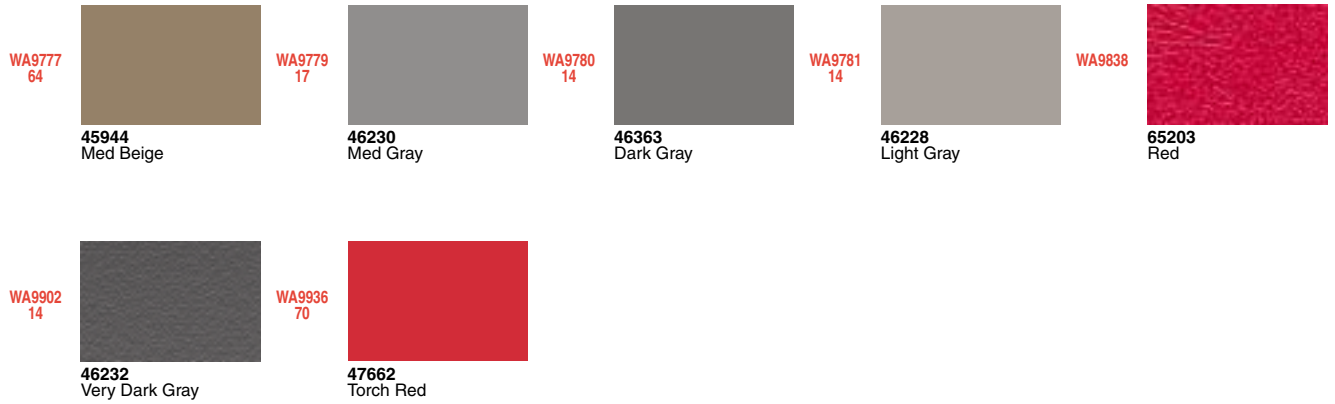

2003 General Motors Corporation

INTERIOR • For Model and Usage Details See Color Compatibility Guide