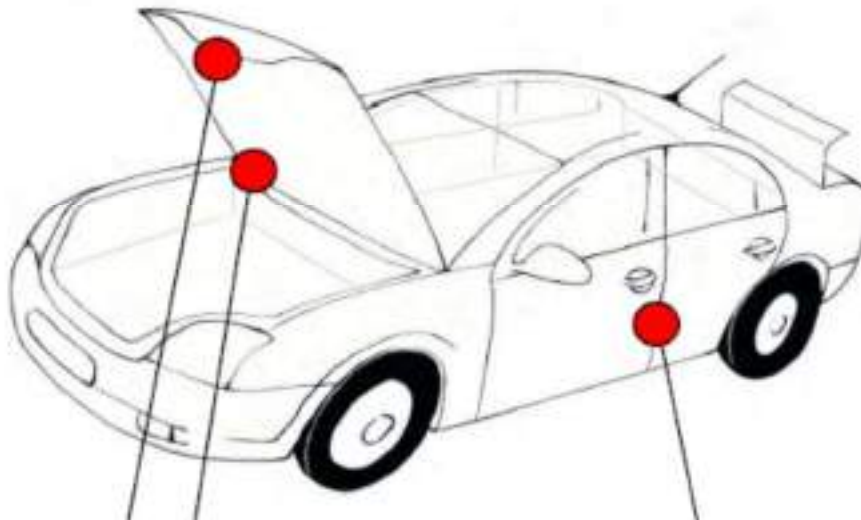

VERNICIATURA ORIGINALE PEINTURE ORIGINALE	ORIGINAL PAINTING ORIGINALLACKIERUNG
COLORE • TEINTE COLOUR • FARBTON	
CODICE • CODE	
PER L'AUTORITOCOCO USARE PRODOTTI	

MITO
GIULIETTA
4C

GIULIA
STELVIO

La placa de identificación de color en el coche es una pegatina en la que el código pintura está escrito y se encuentra en el maletero, en el capó delantero o en el batiente de la puerta del conductor o del pasajero.