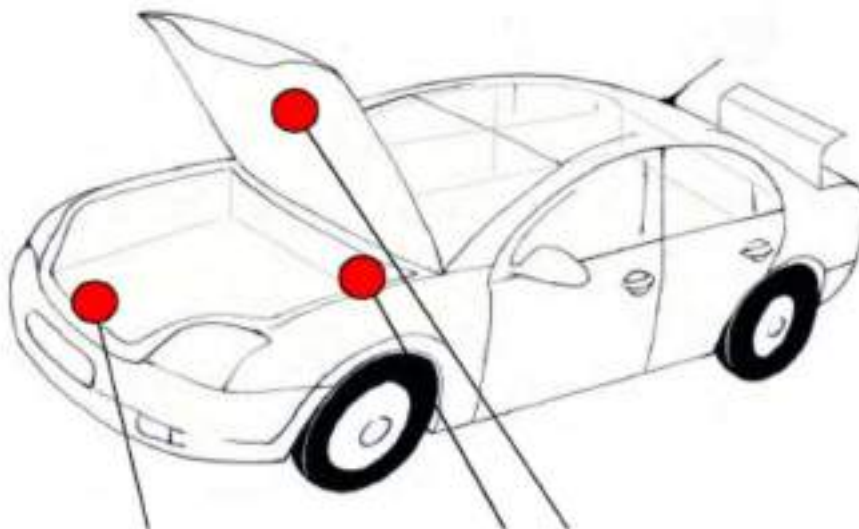

LOCALIZADOR DEL CÓDIGO DE COLOR POR MARCAS

DISCOVERY
R.R. EVOQUE
R.R. SPORT
R.R. VELAR

DEFENDER
DISCOVERY
RANGE ROVER

La placa de identificación de color en el coche es una pegatina en la que el código pintura está escrito y se encuentra en el pase de rueda, en el frontal, en el capó delantero o en el batiente de la puerta del conductor o del pasajero.