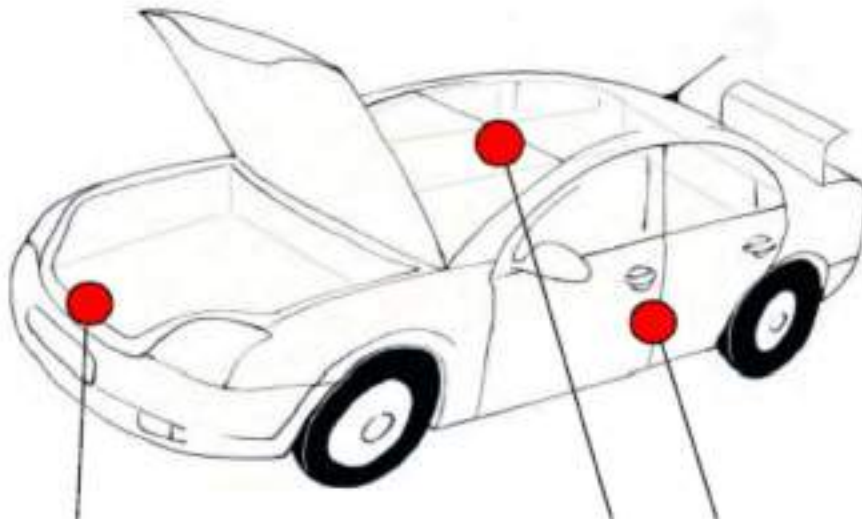

LOCALIZADOR DEL CÓDIGO DE COLOR POR MARCAS

FORD	
B	e13*2001/116*0185
L	*WFOSXXGBWSEL12843*
8	2405 kg
L8	3905 kg
EV	1200 kg
F7	ALL MODELS 1280 kg
K	WA6

FORD	
T230	L072
HCPA	*WFOUXXTPUSP78603*
1.72	2340 kg
4BB D	3140 kg
ZA L	ALL COMMERCIAL VEHICLES 1130 kg
AA K	1290 kg
P1	2912
D	PU2

FIESTA
FOCUS
MONDEO

B-MAX, C-MAX,
ECOSPORT
FIESTA, FOCUS,
GALAXY, KA, KUGA,
MONDEO, MUSTANG,
RANGER, S-MAX,
TOURNEO, TRANSIT

La placa de identificación de color en el coche es una pegatina en la que el código pintura está escrito y se encuentra en el capó delantero o en el batiente de la puerta del conductor o del pasajero.