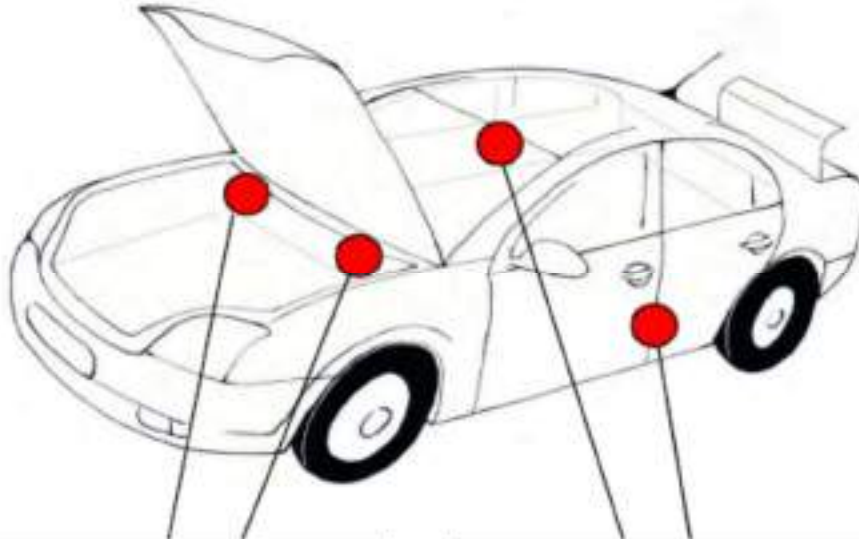

LOCALIZADOR DEL CÓDIGO DE COLOR POR MARCAS

BALENO
JIMNY, VITARA

CELERIO
IGNIS, SWIFT
SX4 S-CROSS
VITARA

La placa de identificación de color en el coche es una pegatina en la que el código pintura está escrito y se encuentra en la parte interna del parabrisas, en el hueco del motor, en el capó delantero o en el batiente de la puerta del conductor o del pasajero.