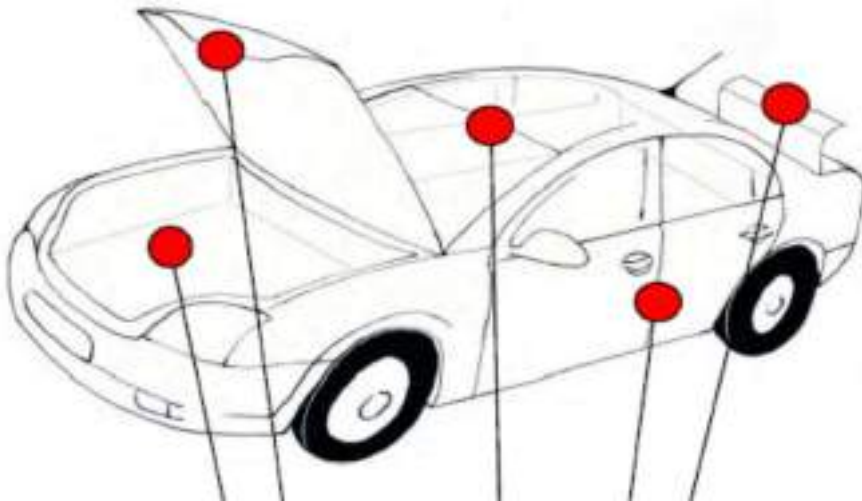

LOCALIZADOR DEL CÓDIGO DE COLOR POR MARCAS

VEHICLE INFORMATION/INFORMATION-VÉHICULE						
VEHICLE LINE CL1	DESTINATION EE	BODY TYPE V500	PAY LOAD ---	KATASIKI-RUIBETSU		
ENGINE CE04D16	DISPLACEMENT 2000	F. CHG. E	TRANSMISSION 5MT	DRIVE 2	FUEL TYPE -----	
SUSPENSION -----	A.B.S. -	WS -	POWER STG. -	GRADE -----		
SEAT TYPE STE---	TRIM TYPE -----	A/C -	MEASURES -----	SPECIAL EDITION		
MODEL-SPEC LC82-EAF	EX. COLOR 18G	IN. COLOR LA7	VIN -JMZLW19F2Y0101163-	-----		

**TODOS
LOS
MODELOS**

La placa de identificación de color en el coche es una pegatina en la que el código pintura está escrito y se encuentra en el maletero, en el capó delantero o en el batiente de la puerta del conductor o del pasajero.