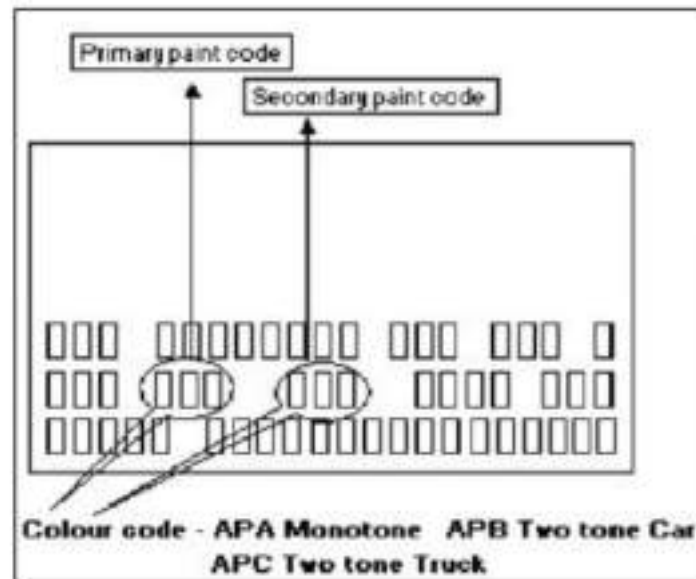

LOCALIZADOR DEL CÓDIGO DE COLOR POR MARCAS

CROSSFIRE
VOYAGER
WRANGLER
300C
CHEROKEE

AVENGER
PT CRUISER
SEBRING
CHEROKEE

GRAND
CHEROKEE

La placa de identificación de color en el coche es una pegatina en la que el código pintura está escrito y se encuentra en el maletero, en el capó delantero o en el batiente de la puerta del conductor o del pasajero.