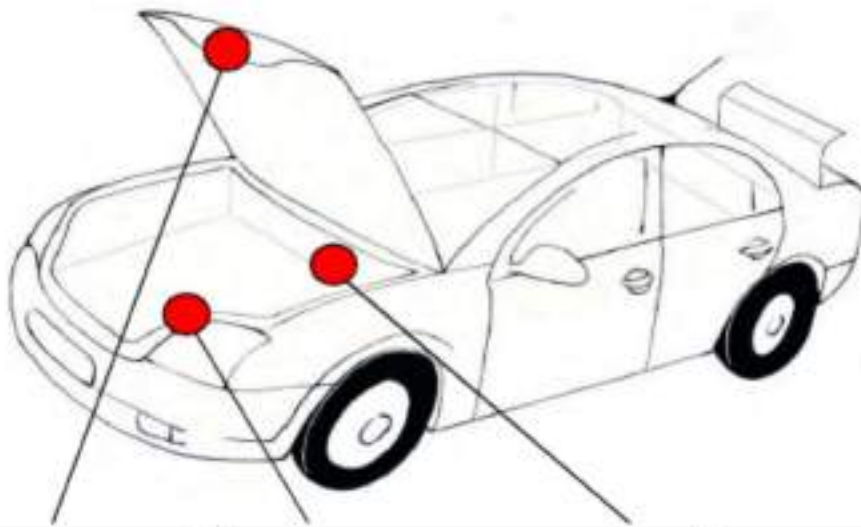

LOCALIZADOR DEL CÓDIGO DE COLOR POR MARCAS

ASX
OUTLANDER
PAJERO
SPACE STAR

LANCER
L200

LANCER
PAJERO
SPACE STAR

La placa de identificación de color en el coche es una pegatina en la que el código pintura está escrito y se encuentra en el hueco del motor o en el capó delantero.