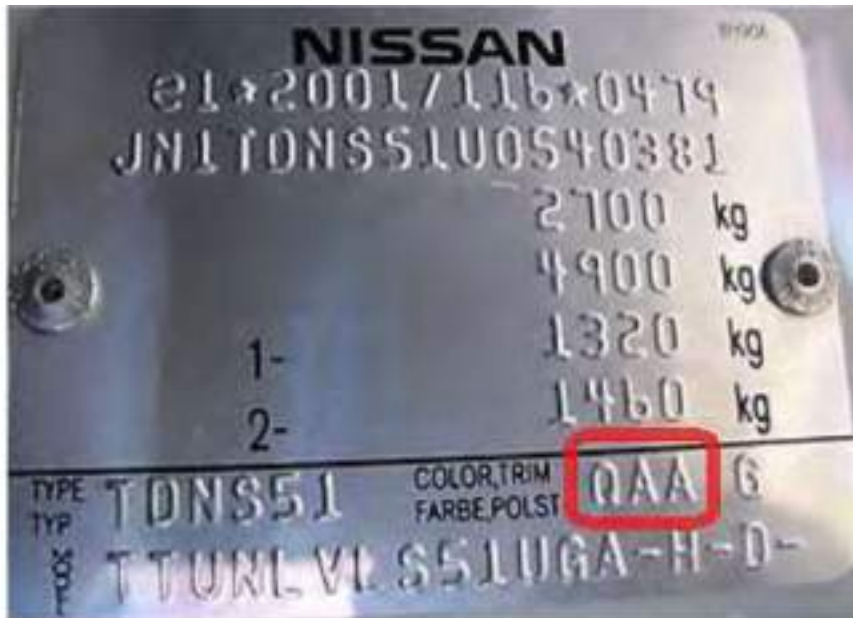

(2C) Los colores 2C son bicapa, hay que terminar con barniz: brillo, satinado o mate.

LOCALIZADOR DEL CÓDIGO DE COLOR POR MARCAS

**TODOS
LOS
MODELOS**

La placa de identificación de color en el coche es una pegatina en la que el código pintura está escrito y se encuentra en el hueco del motor o en el capó delantero.