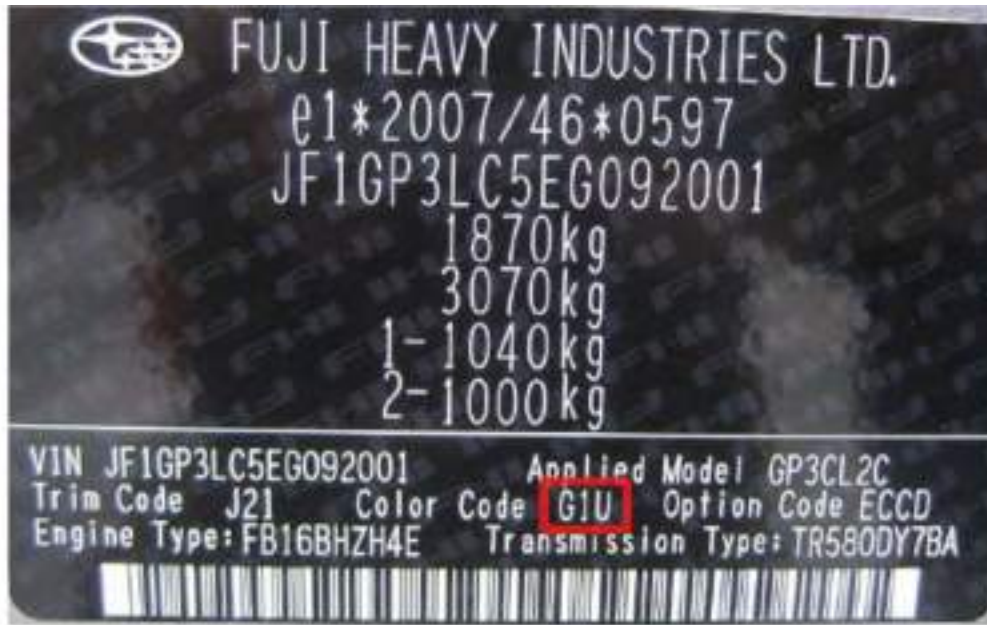

**TODOS
LOS
MODELOS**

La placa de identificación de color en el coche es una pegatina en la que el código pintura está escrito y se encuentra en el batiente de la puerta del conductor o del pasajero.

LOCALIZADOR DEL CÓDIGO DE COLOR POR MARCAS