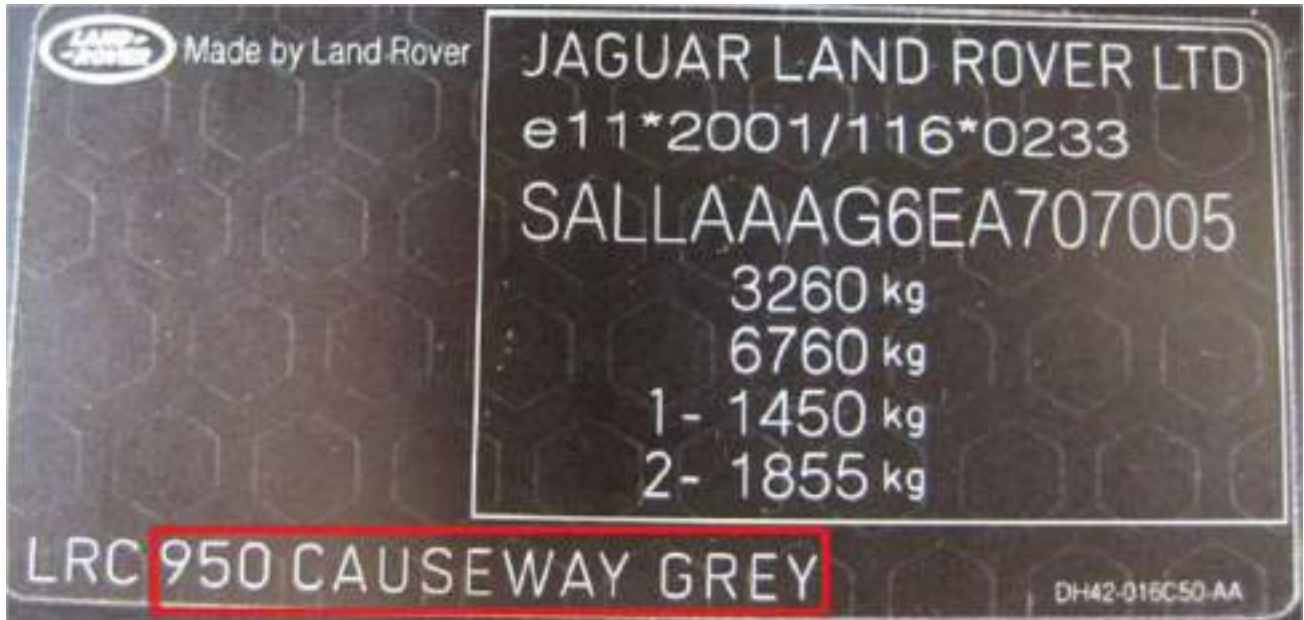

LOCALIZADOR DEL CÓDIGO DE COLOR POR MARCAS

DISCOVERY
R.R. EVOQUE
R.R. SPORT
R.R. VELAR

DEFENDER
DISCOVERY
RANGE ROVER

La placa de identificación de color en el coche es una pegatina en la que el código pintura está escrito y se encuentra en el pase de rueda, en el frontal, en el capó delantero o en el batiente de la puerta del conductor o del pasajero.