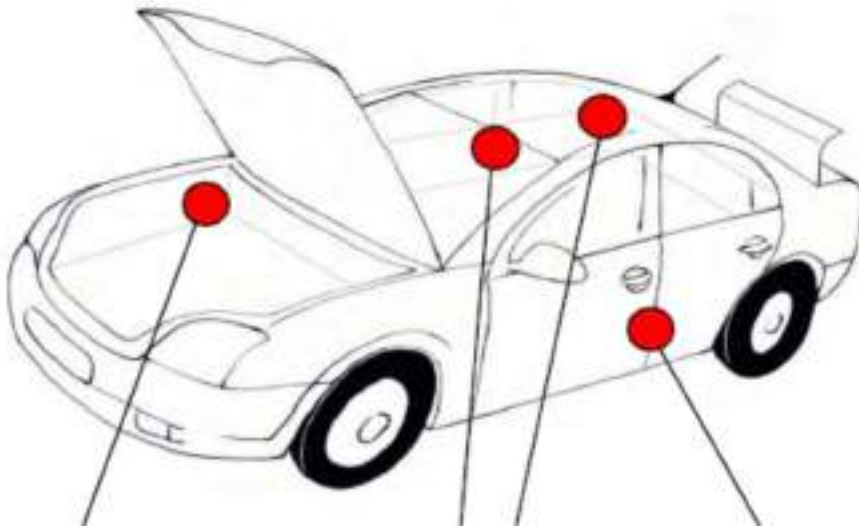

TWO-TONE CODE - CODICE BICOLORE