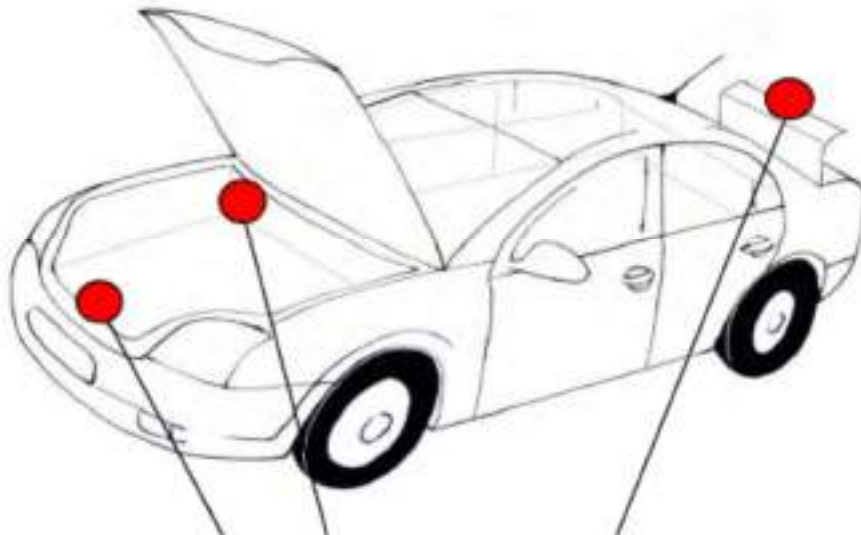

LOCALIZADOR DEL CÓDIGO DE COLOR POR MARCAS

	VERNICIATURA ORIGINALE ORIGINAL PAINTING
COLOR	NERO RIBELLE MET.
CODE	815/B

**TODOS
LOS
MODELOS**

La placa de identificación de color en el coche es una pegatina en la que el código pintura está escrito y se encuentra en el maletero, en el hueco del motor, en el capó delantero.