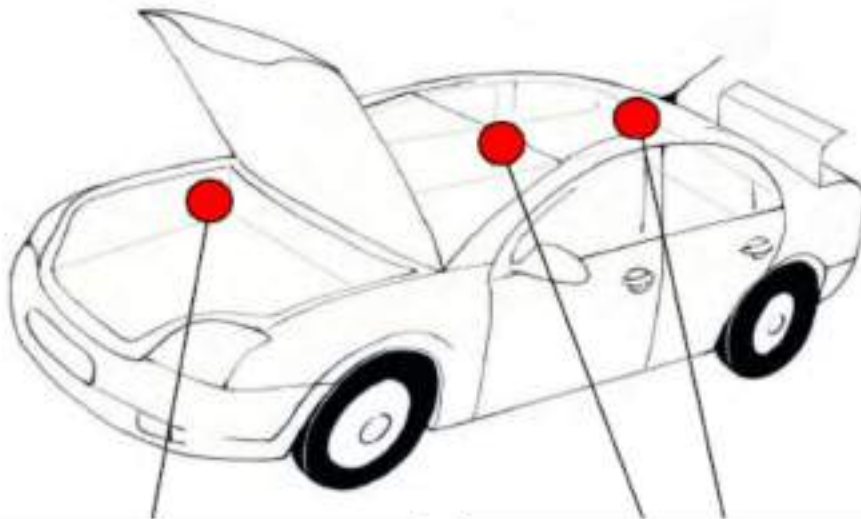

LOCALIZADOR DEL CÓDIGO DE COLOR POR MARCAS

TUTTI I MODELLI
PRIMA DEL 2007

-
ALL MODELS UNTIL
2007

TUTTI I MODELLI DAL
2007

-
ALL MODELS SINCE
2007

La placa de identificación de color en el coche es una pegatina en la que el código pintura está escrito y se encuentra en el hueco del motor, en el capó delantero o en el batiente de la puerta del conductor o del pasajero.