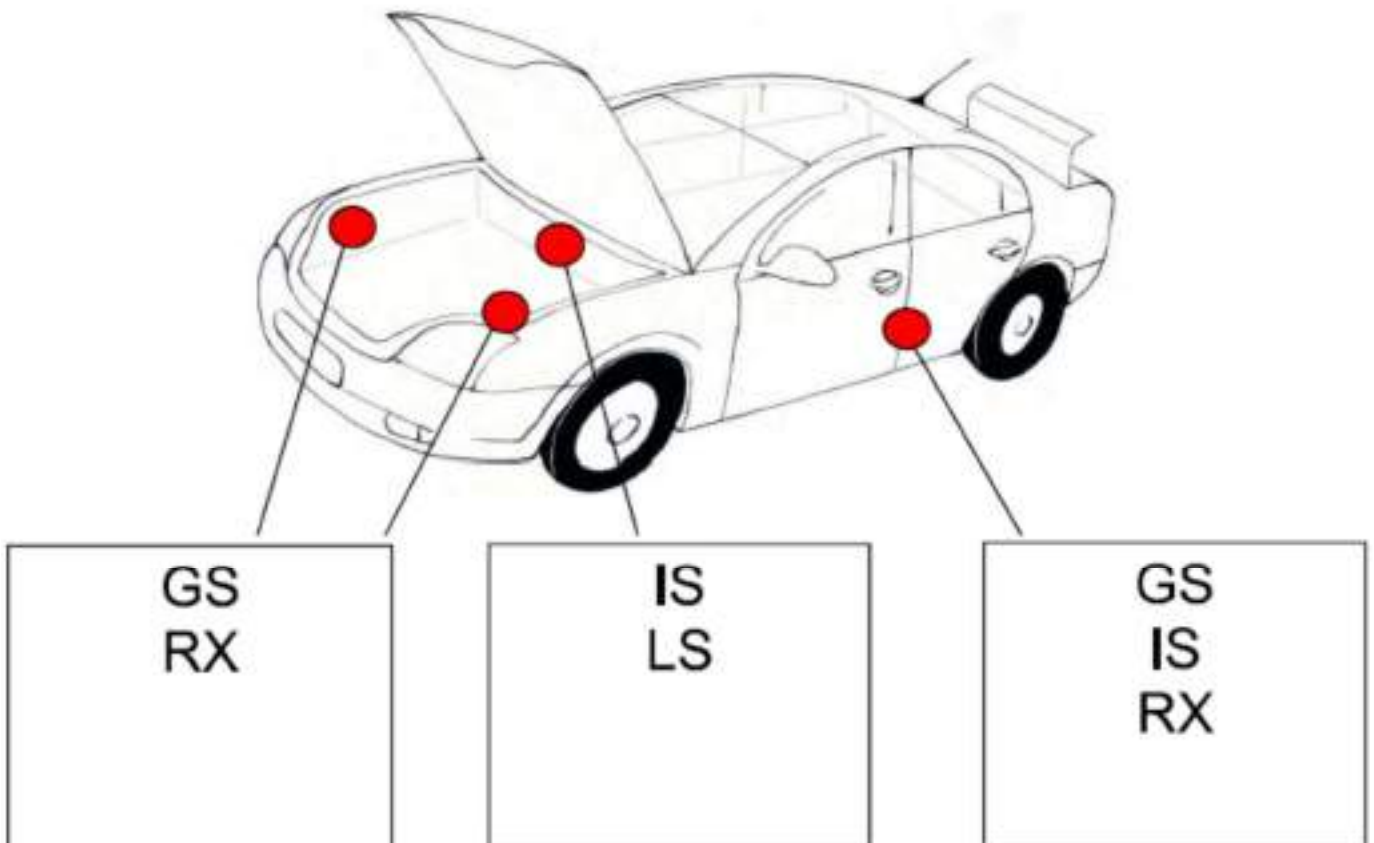

LOCALIZADOR DEL CÓDIGO DE COLOR POR MARCAS

La placa de identificación de color en el coche es una pegatina en la que el código pintura está escrito y se encuentra en el hueco del motor, en el capó delantero o en el batiente de la puerta del conductor o del pasajero.