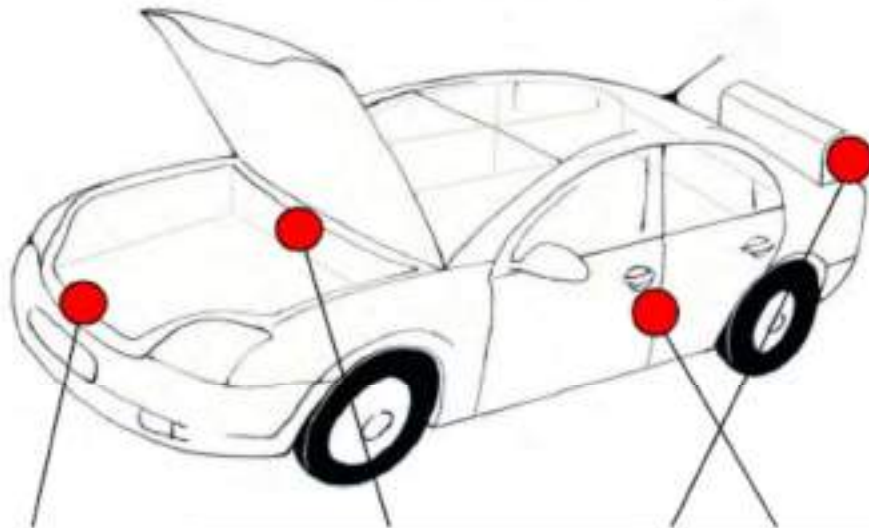

ALL OTHER MODELS