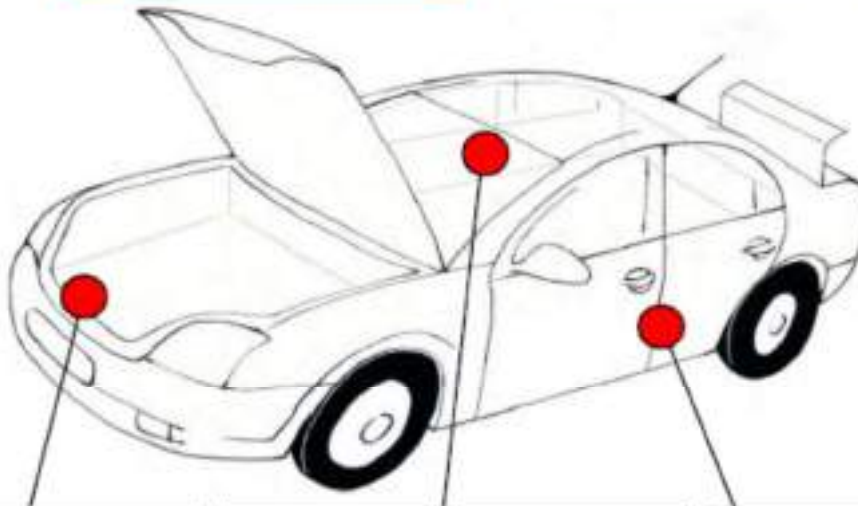

LOCALIZADOR DEL CÓDIGO DE COLOR POR MARCAS

X3 - X5 - Z4
SERIE 6

X4 - X5 - X6
SERIE 6
i3, i8

SERIE 1
SERIE 2
SERIE 3
SERIE 4
SERIE 5
SERIE 7

La placa de identificación de color en el coche es una pegatina en la que el código pintura está escrito y se encuentra en el maletero, en el capó delantero o en el batiente de la puerta del conductor o del pasajero.