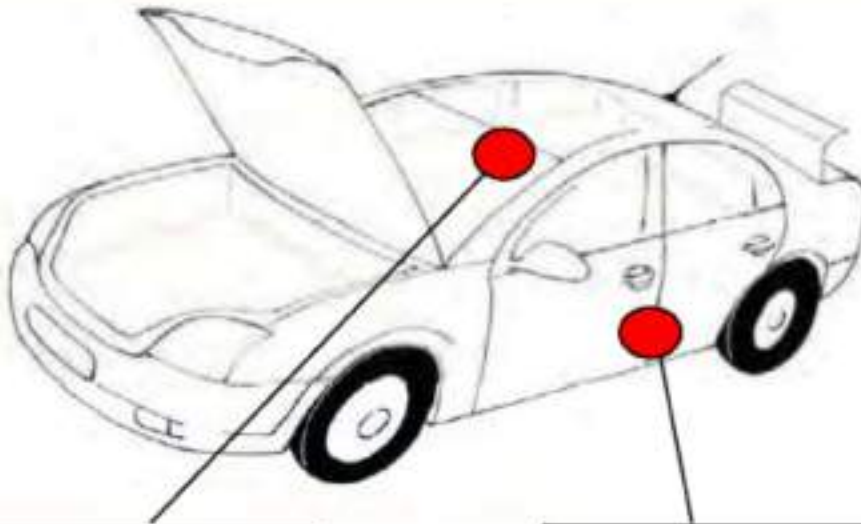

(2C) Los colores 2C son bicapa, hay que terminar con barniz: brillo, satinado o mate.

LOCALIZADOR DEL CÓDIGO DE COLOR POR MARCAS

SAAB

9 - 5

9 - 3
9 - 5

La placa de identificación de color en el coche es una pegatina en la que el código pintura está escrito y se encuentra en la parte interna del parabrisas o en el batiente de la puerta del conductor o del pasajero.