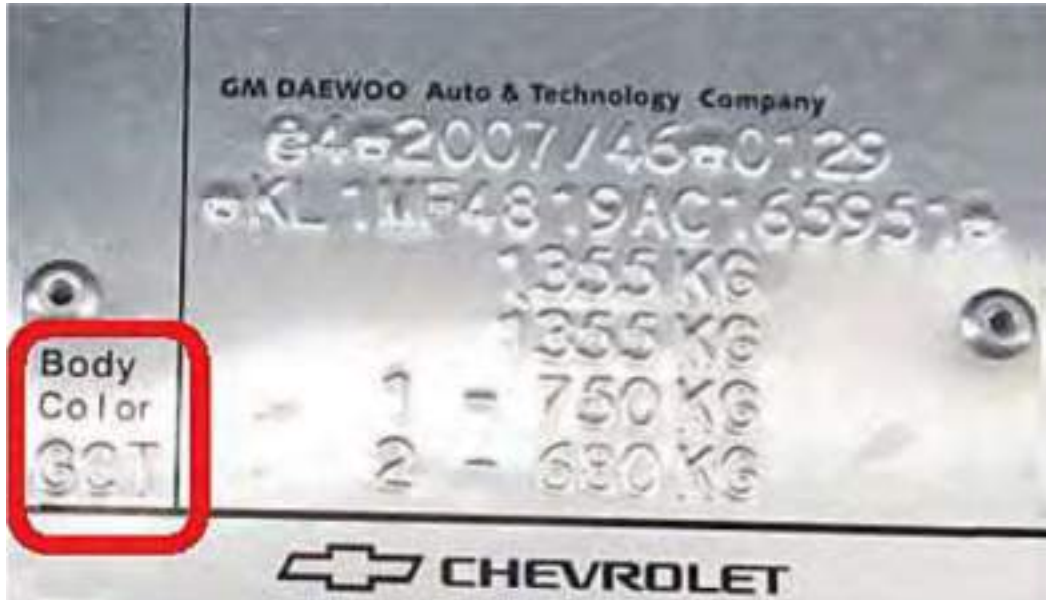

(2C) Los colores 2C son bicapa, hay que terminar con barniz: brillo, satinado o mate.

LOCALIZADOR DEL CÓDIGO DE COLOR POR MARCAS

CORVETTE

CAMARO

La placa de identificación de color en el coche es una pegatina en la que el código pintura está escrito y se encuentra en el maletero, en el capó delantero o en el batiente de la puerta del conductor o del pasajero.