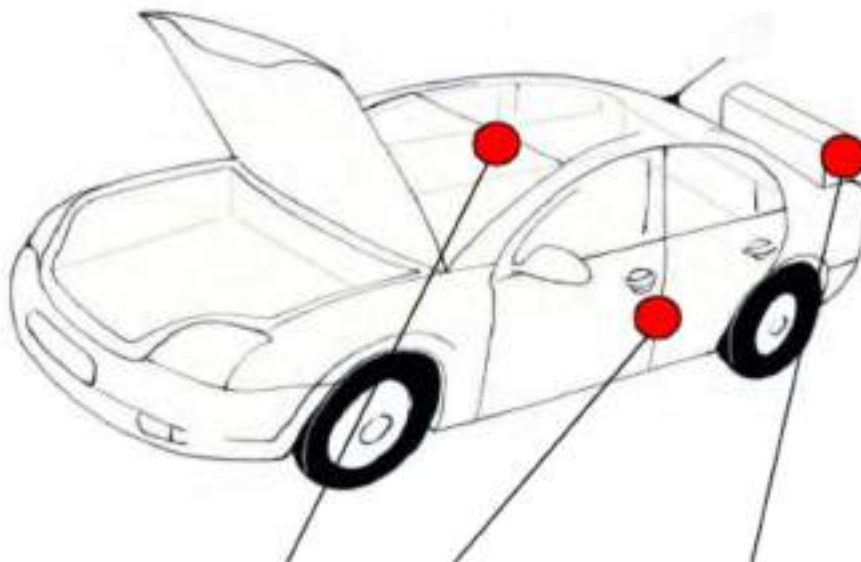

LOCALIZADOR DEL CÓDIGO DE COLOR POR MARCAS

FORTWO
(nuovi modelli -
new models)
FORFOUR

FORTWO
(vecchi modelli -
old models)

La placa de identificación de color en el coche es una pegatina en la que el código pintura está escrito y se encuentra en el maletero, en parte interna del parabrisas o en el batiente de la puerta del conductor o del pasajero.