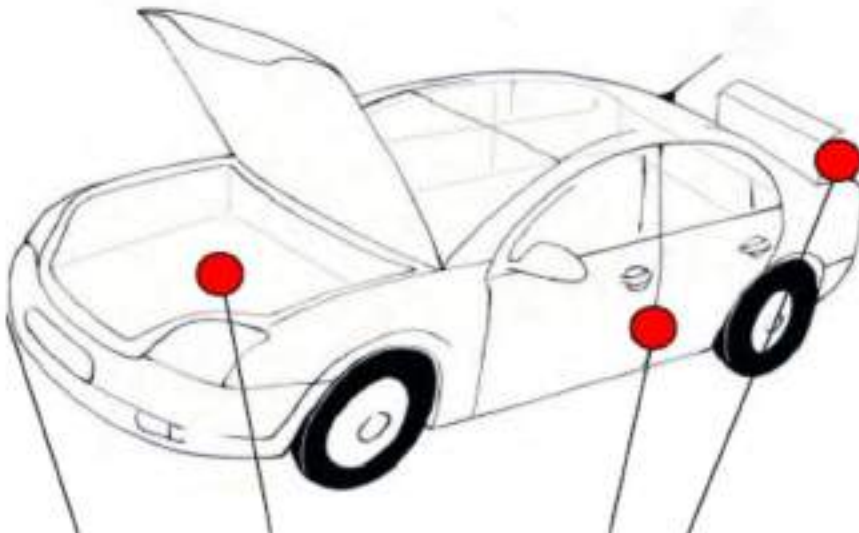

(2C) Los colores 2C son bicapa, hay que terminar con barniz: brillo, satinado o mate.

LOCALIZADOR DEL CÓDIGO DE COLOR POR MARCAS

**TODOS
LOS
MODELOS**

La placa de identificación de color en el coche es una pegatina en la que el código pintura está escrito y se encuentra en el maletero, hueco del motor, en el capó delantero o en el batiente de la puerta del conductor o del pasajero.