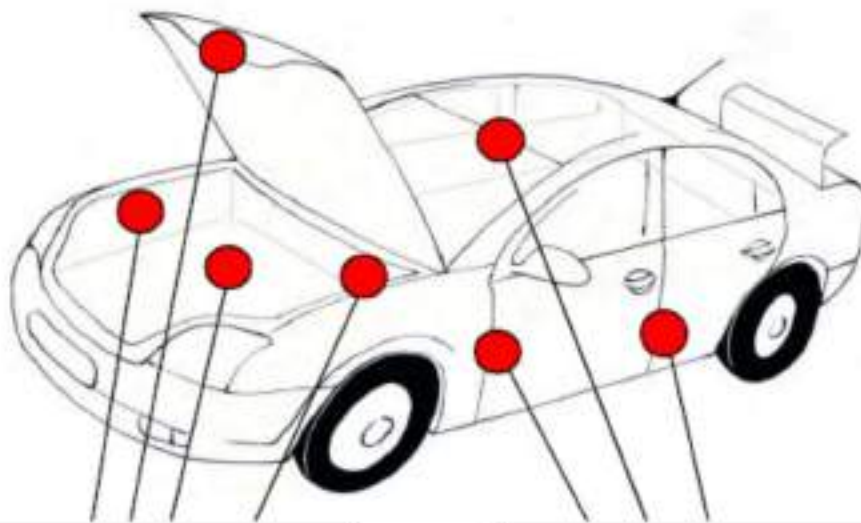

LOCALIZADOR DEL CÓDIGO DE COLOR POR MARCAS

BIPPER
BOXER

108, 208, 2008, 308,
3008, 508, 5008,
EXPERT,
iOn, PARTNER,
TRAVELLER

La placa de identificación de color en el coche es una pegatina en la que el código pintura está escrito y se encuentra en el hueco del motor, en el capó delantero o en el batiente de la puerta del conductor o del pasajero.