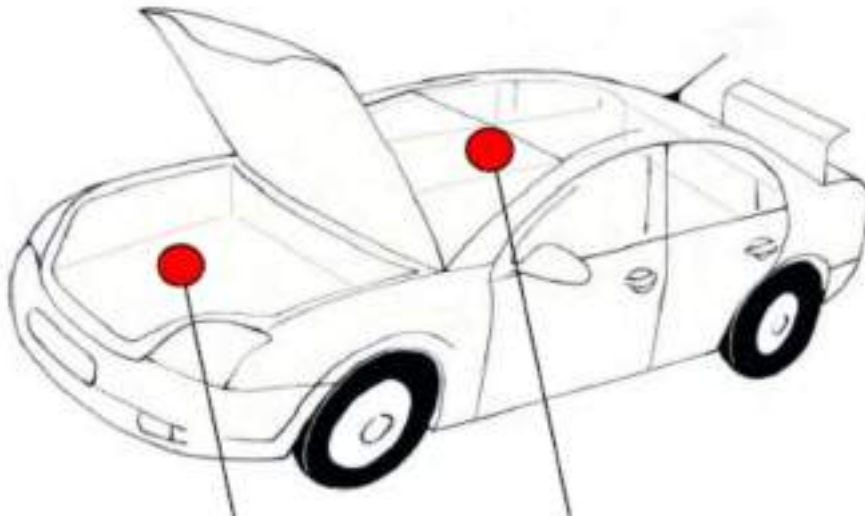

(2C) Los colores 2C son bicapa, hay que terminar con barniz: brillo, satinado o mate

LOCALIZADOR DEL CÓDIGO DE COLOR POR MARCAS

DOKKER
DUSTER
LODGY
LOGAN
SANDERO

La placa de identificación de color en el coche es una pegatina en la que el código pintura está escrito y se encuentra en el maletero, en el capó delantero o en el batiente de la puerta del conductor o del pasajero.