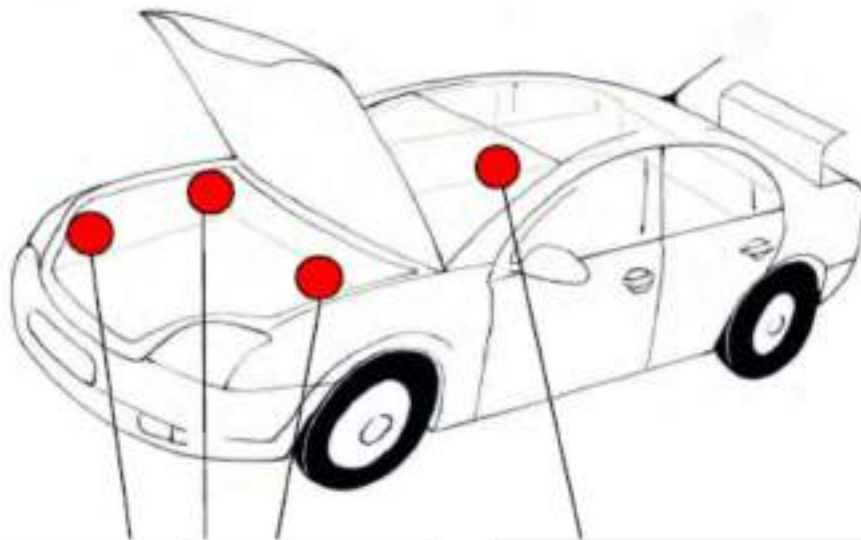

(2C) Los colores 2C son bicapa, hay que terminar con barniz: brillo, satinado o mate.

LOCALIZADOR DEL CÓDIGO DE COLOR POR MARCAS

S60, S90
V40, V60, V90

XC40
XC60
XC90

La placa de identificación de color en el coche es una pegatina en la que el código pintura está escrito y se encuentra en el hueco del motor, en el capó delantero o en el batiente de la puerta del conductor o del pasajero.