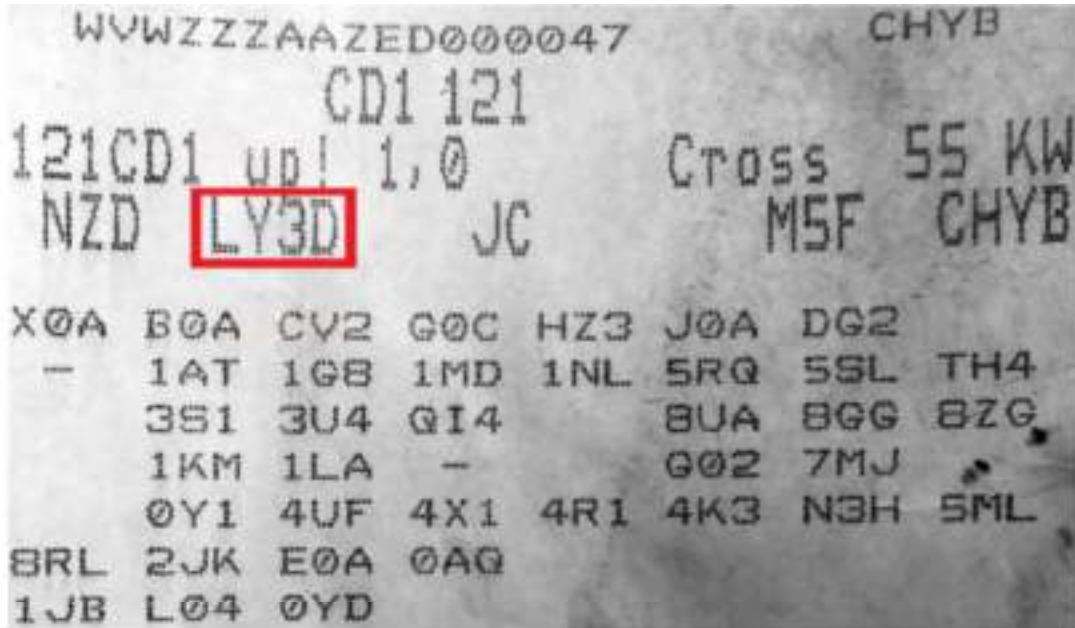

LOCALIZADOR DEL CÓDIGO DE COLOR POR MARCAS

**TODOS
LOS
MODELOS**

La placa de identificación de color en el coche es una pegatina en la que el código pintura está escrito y se encuentra en el maletero parte izquierda del hueco de la rueda de repuesto y en el libro de mantenimiento.