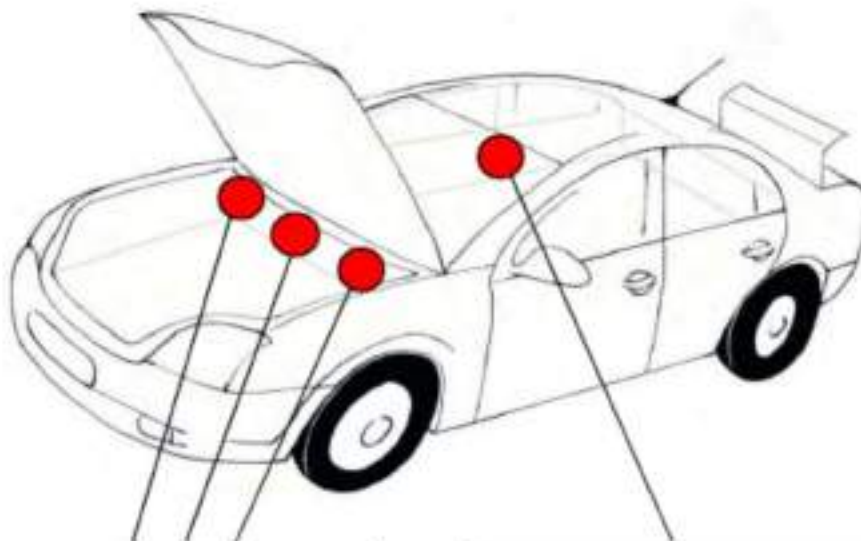

LOCALIZADOR DEL CÓDIGO DE COLOR POR MARCAS

NAVARA, MICRA
X-TRAIL
NT400, NV200, NV400

370Z, JUKE, LEAF,
NOTE, QASHQAI

La placa de identificación de color en el coche es una pegatina en la que el código pintura está escrito y se encuentra en el hueco del motor, en el capó delantero y en la parte interior del parabrisas.