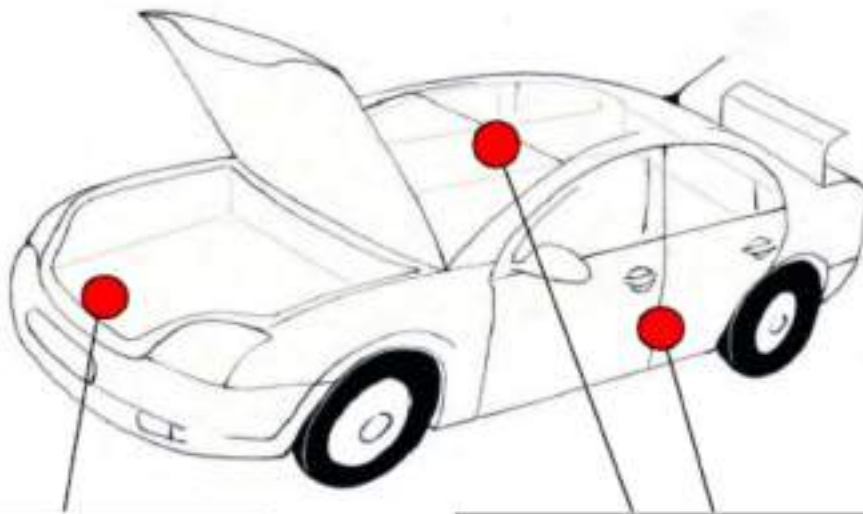

LOCALIZADOR DEL CÓDIGO DE COLOR POR MARCAS

NIRO
SORENTO
SPORTAGE
STONIC

CARENS, CEE'D, NIRO,
OPTIMA, PICANTO
PRO_CEE'D, RIO,
SORENTO, SOUL,
SPORTAGE, STONIC,
VENGA

La placa de identificación de color en el coche es una pegatina en la que el código pintura está escrito y se encuentra en la parte interior del parabrisas, en el capó delantero o en el batiente de la puerta del conductor o del pasajero.