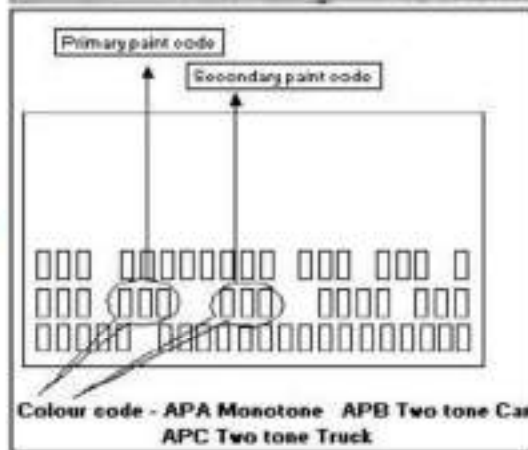

(2C) Los colores 2C son bicapa, hay que terminar con barniz: brillo, satinado o mate.

LOCALIZADOR DEL CÓDIGO DE COLOR POR MARCAS

**TODOS
LOS
MODELOS**

La placa de identificación de color en el coche es una pegatina en la que el código pintura está escrito y se encuentra en el hueco del motor o en el capó delantero.

LOCALIZADOR DEL CÓDIGO DE COLOR POR MARCAS

La placa de identificación de color en el coche es una pegatina en la que el código pintura está escrito y se encuentra en la zona del motor o en el capó delantero.

LOCALIZADOR DEL CÓDIGO DE COLOR POR MARCAS

XJ	F-PACE F-TYPE XE, XF, XJ
----	--------------------------------

La placa de identificación de color en el coche es una pegatina en la que el código pintura está escrito y se encuentra en el capó delantero o en el batiente de la puerta del conductor o del pasajero.

Jeep

RENEGADE

ALL OTHER MODELS

CHEROKEE,
COMPASS,
GRAND CHEROKEE,
WRANGLER

CHEROKEE,
COMPASS,
GRAND CHEROKEE,
WRANGLER

RENEGADE

La placa de identificación de color en el coche es una pegatina en la que el código pintura está escrito y se encuentra en el maletero, en el capó delantero o en el batiente de la puerta del conductor o del pasajero.