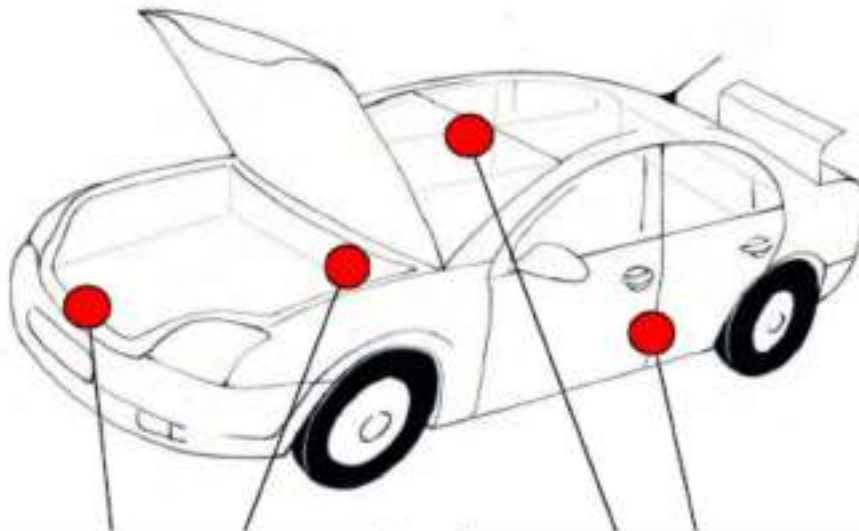

LOCALIZADOR DEL CÓDIGO DE COLOR POR MARCAS

COMBO, CORSA,
GTC, MOKKA,
MOKKA X

ADAM, AMPERA,
ASTRA, CASCADA,
CORSA, COMBO,
INSIGNA, KARL,
MOVANO
VIVARO, ZAFIRA

La placa de identificación de color en el coche es una pegatina en la que el código pintura está escrito y se encuentra en el hueco del motor, en el capó delantero o en el batiente de la puerta del conductor o del pasajero.