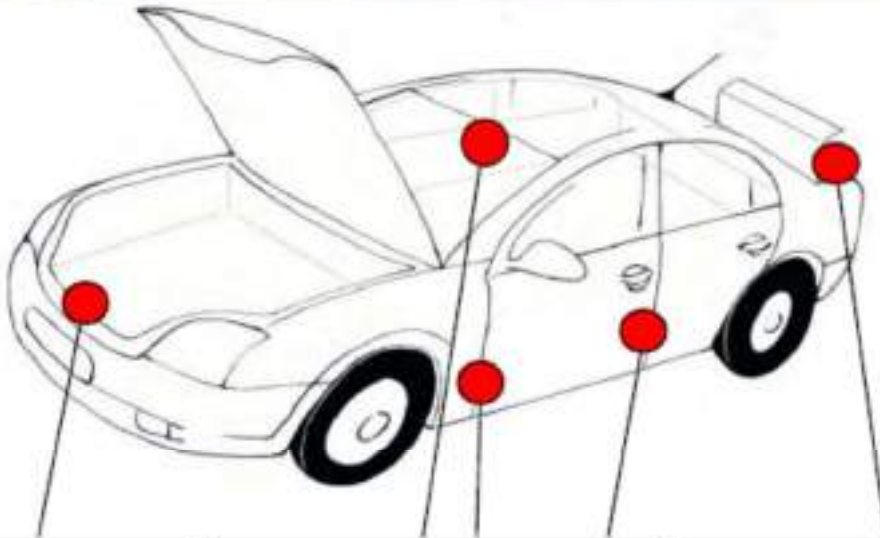

LOCALIZADOR DEL CÓDIGO DE COLOR POR MARCAS

Mercedes-Benz

C-CLASS
E-CLASS
S-CLASS
SL-CLASS
SLC-CLASS

A-CLASS, B-CLASS,
C-CLASS,
CLA-CLASS,
CLS-CLASS,
E-CLASS, G-CLASS,
GLA-CLASS, GLC-
CLASS, GLE-CLASS,
GLS-CLASS,
S-CLASS, V-CLASS

CLA-CLASS
CLS-CLASS
S-CLASS

La placa de identificación de color en el coche es una pegatina en la que el código pintura está escrito y se encuentra en el maletero, en el capó delantero o en el batiente de la puerta del conductor o del pasajero.