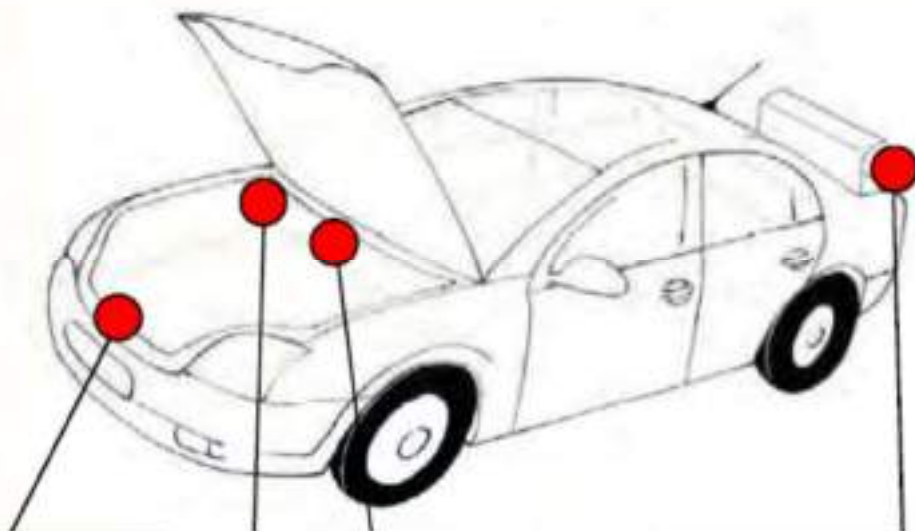

LOCALIZADOR DEL CÓDIGO DE COLOR POR MARCAS

CROSSFIRE
VOYAGER
WRANGLER
300C
CHEROKEE

AVENGER
PT CRUISER
SEBRING
CHEROKEE

GRAND
CHEROKEE

La placa de identificación de color en el coche es una pegatina en la que el código pintura está escrito y se encuentra en el maletero, en el capó delantero o en el batiente de la puerta del conductor o del pasajero.