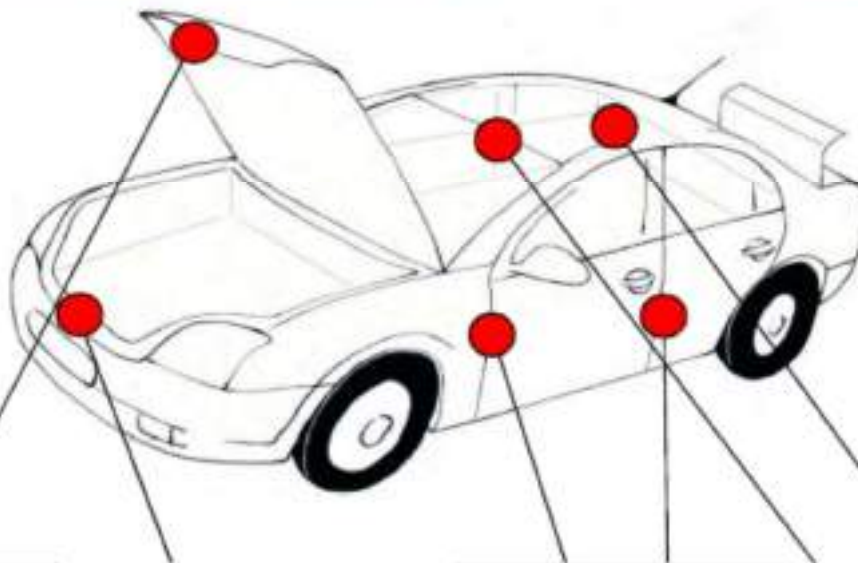

LOCALIZADOR DEL CÓDIGO DE COLOR POR MARCAS

NEMO

JUMPER

BERLINGO
C3-C4-C5
C-Elysée
DS3-DS4
DS5
JUMPY

C-ZERO
C1

La placa de identificación de color en el coche es una pegatina en la que el código pintura está escrito y se encuentra en el maletero, en el capó delantero o en el batiente de la puerta del conductor o del pasajero.