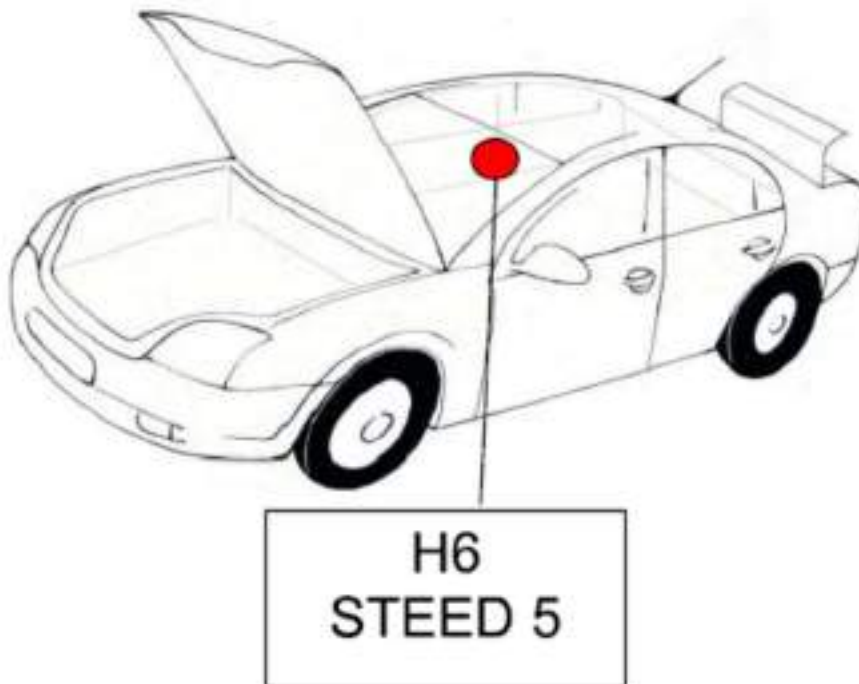

La placa de identificación de color en el coche es una pegatina en la que el código pintura está escrito y se encuentra en la parte interior del parabrisas.