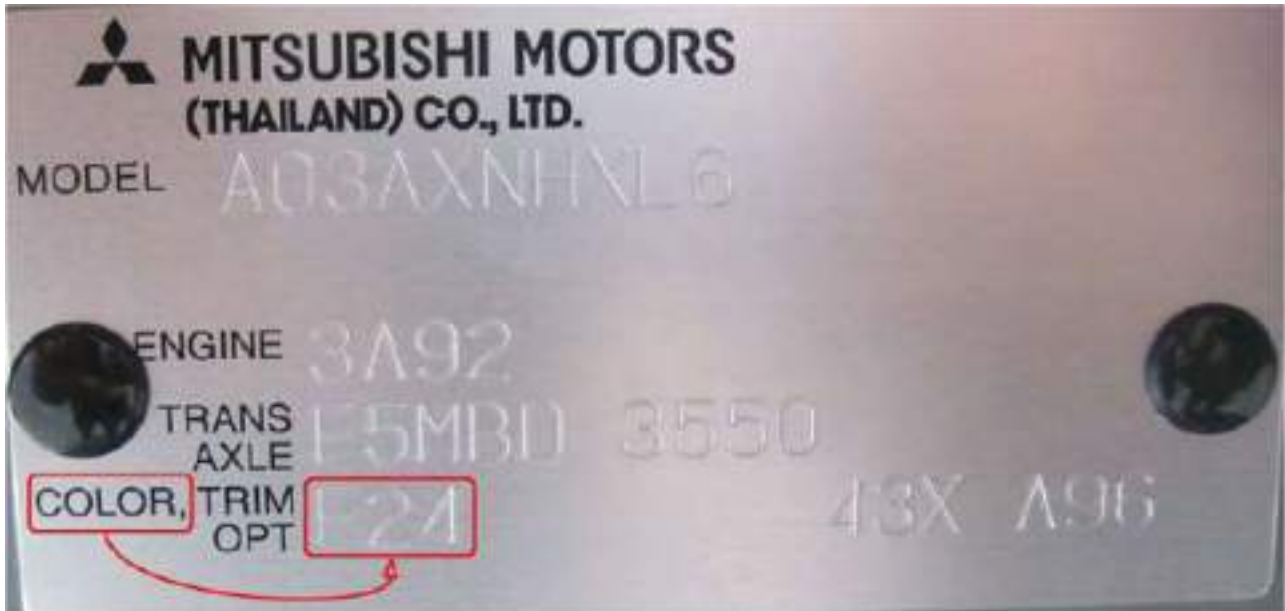

LOCALIZADOR DEL CÓDIGO DE COLOR POR MARCAS

ASX
OUTLANDER
PAJERO
SPACE STAR

LANCER
L200

LANCER
PAJERO
SPACE STAR

La placa de identificación de color en el coche es una pegatina en la que el código pintura está escrito y se encuentra en el hueco del motor o en el capó delantero.