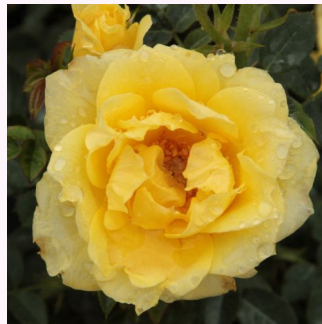

Rosa Gold Pin™

grelles goldgelb - zwergrosen
30-40 cm
diskret duftend - -
Mattock, John