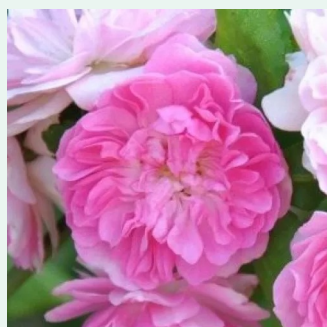

Rosa Belle de Sardaigne™

blausrosa - kletterrosen
200-400 cm
diskret duftend - -
Dominique Massad