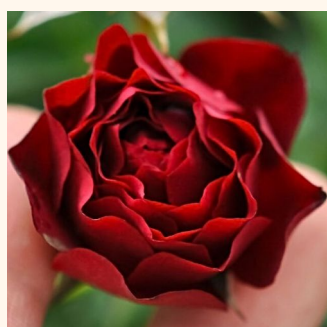

Rosa Coral™

dunkelrot - bodendecker rosen
30-40 cm
diskret duftend - teeduft
PhenoGeno Roses