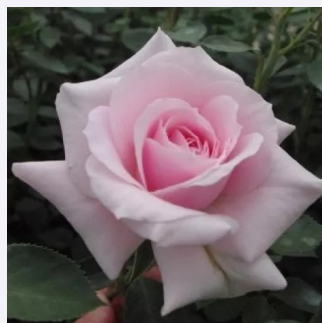

**Rosa Eddie's Jewel**

rot - wildrosen  
200-300 cm  
duftlos - -  
J.H. Eddie

**Rosa Elmshorn®**

dunkelrosa - park und strauchrosen  
120-200 cm  
diskret duftend - -  
Reimer Kordes

**Rosa Fáy Aladár**

orange - rosa - park und strauchrosen  
100-120 cm  
duftlos - -  
Márk Gergely