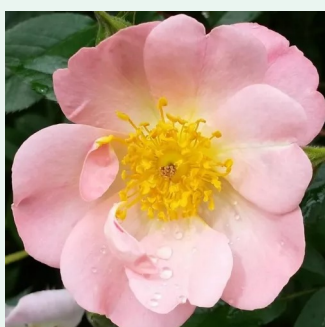

Rosa Open Arms

hellrosa - kletterrosen
150-245 cm
stark duftend - -
Christopher H. Warner