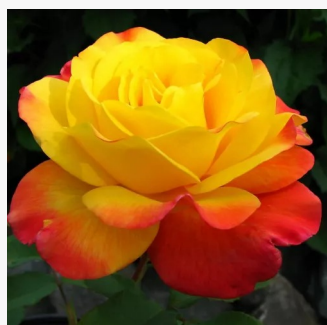

rosa - floribundarosen  
25-50 cm  
mittel-stark duftend - -  
-

**Rosa Ruby™**

rot - polyantharosen  
40-50 cm  
diskret duftend - -  
PhenoGeno Roses

**Rosa Rumba®**

leuchtendrot-gelb - floribundarosen  
30-70 cm  
diskret duftend - würziger duft  
Svend Poulsen