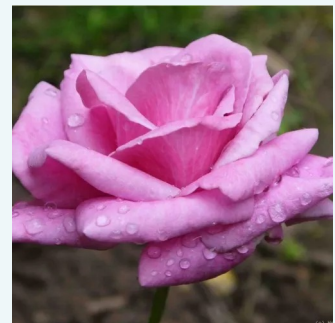

Rosa Eminence

lavendel - teehybriden-edelrosen
70-100 cm
stark duftend - süßer duft
Jean-Marie Gaujard