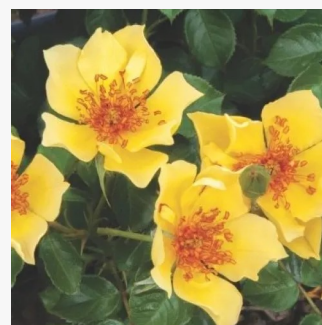

Rosa Ducat™

goldgelb - floribundarosen
40-60 cm
diskret duftend - teeduft
PhenoGeno Roses