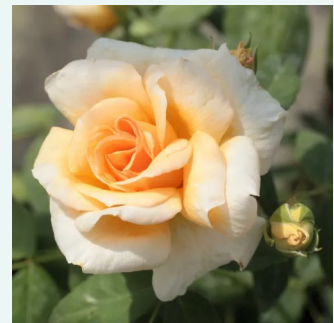

Rosa Crépuscule

apricotfarben - noisette rosen
180-400 cm
stark duftend - süßliche mochusduft
Francis Dubreuil