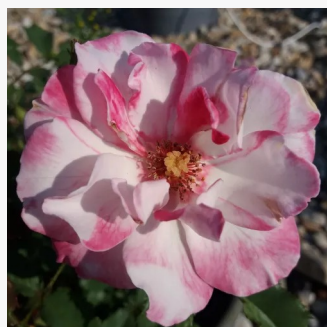

Rosa Tanelagib

karminrosa - floribundarosen
30-50 cm
diskret duftend - -
Hans Jürgen Evers