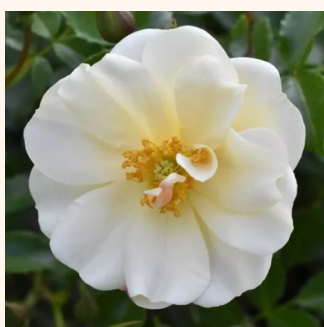

Rosa Diamant®

weiß - bodendecker rosen
60-90 cm
duftlos - -
Wilhelm Kordes III.