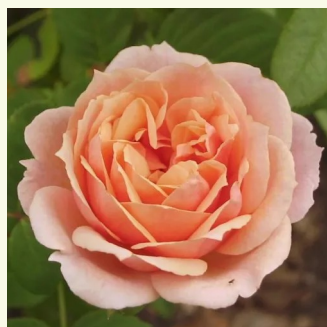

**Rosa Naomi™**

dunkelrosa - nostalgische rosen  
100-150 cm  
stark duftend - süßer duft  
L. Pernille Olesen

**Rosa Natalija™**

apricotfarben - nostalgische rosen  
60-70 cm  
diskret duftend - -  
PhenoGeno Roses

**Rosa Novalis®**

violett - nostalgische rosen  
80-100 cm  
diskret duftend - fruchtiger duft  
W. Kordes' Söhne®

**Rosa Paul Bocuse™**

rosa mit apricosenstich - nostalgische rosen  
120-150 cm  
diskret duftend - fruchtiger duft  
Dominique Massad