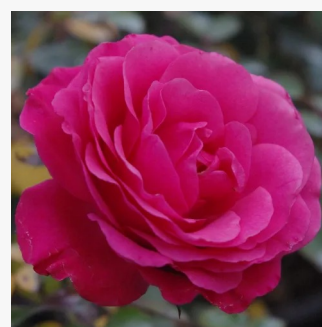

Rosa Tom Tom™

kräftiges rosa - floribundarosen
60-100 cm
diskret duftend - fruchtiger, würziger duft
E.J. Lindquist