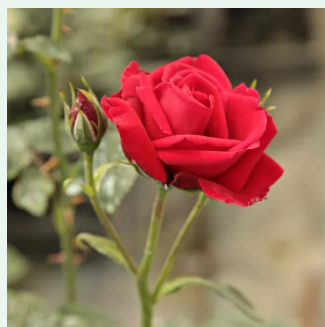

**Rosa Puerta del Sol**

goldgelb - kletterrosen  
150-275 cm  
diskret duftend - teeduft  
G. Delbard

**Rosa Purple Skyliner™**

lila - kletterrosen  
150-300 cm  
diskret duftend - -  
Frank R. Cowlishaw