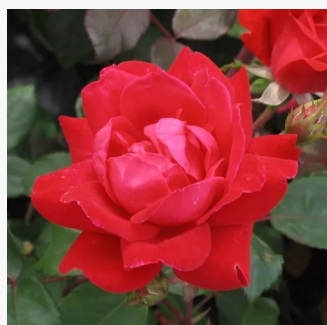

Rosa Double Knock Out®

rot - floribundarosen
60-80 cm
duftlos - -
William J. Radler