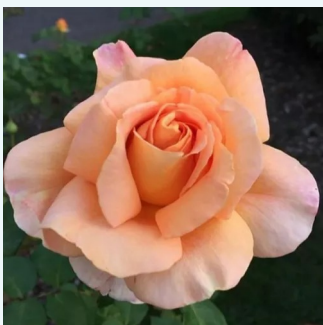

Rosa Apricot Silk

apricotfarben - teehybriden-edelrosen
60-130 cm
mittel-stark duftend - süßer duft
Charles Walter Gregory