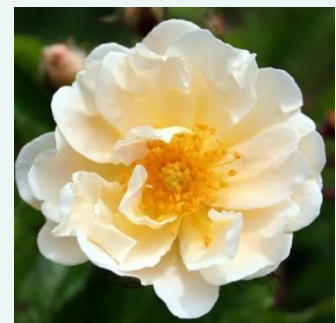

Rosa Goldfinch

cremeweiß mit gelbem staubgefäß - alte rosen
50-100 cm
diskret duftend - fruchtiger duft
George Paul, Jr.