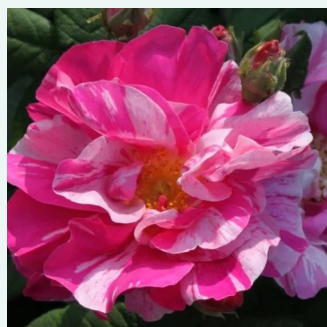

Rosa Rosa Mundi

helles karminrot mit weißen streifen - gallica
rosen
75-120 cm
stark duftend - würziger duft
-