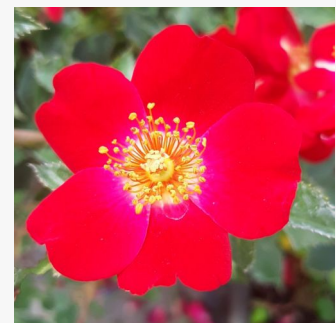

Rosa Amulet™

hellrot - polyantharosen
40-50 cm
diskret duftend - -
PhenoGeno Roses