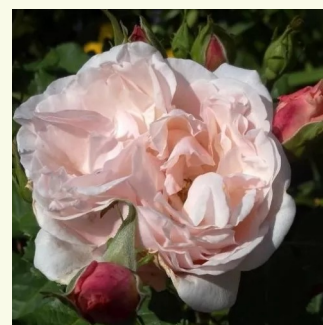

**Rosa Charlotte**

gelb - englische rosen  
90-185 cm  
diskret duftend - -  
David Austin

**Rosa Claudia Cardinale™**

gelb - nostalgische rosen  
150-250 cm  
stark duftend - süßer duft  
Dominique Massad

**Rosa Crocus Rose**

weiß - englische rosen  
90-120 cm  
diskret duftend - teeduft  
David Austin

**Rosa Diadal™**

blassrosa - nostalgische rosen  
100-150 cm  
diskret duftend - -  
-

**Rosa Eglantyne**

hellrosa - englische rosen  
80-120 cm  
stark duftend - teerosenduft  
David Austin

**Rosa Eifelzauber®**

rosa - nostalgische rosen  
90-150 cm  
diskret duftend - -  
W. Kordes & Sons

**Rosa Eliane Gillet™**

weiß - nostalgische rosen  
80-120 cm  
diskret duftend - -  
Dominique Massad

**Rosa Ellen**

rosa mit apricosenstich - englische rosen  
120-130 cm  
stark duftend - fruchtiger duft  
David Austin

**Rosa Emilien Guillot™**