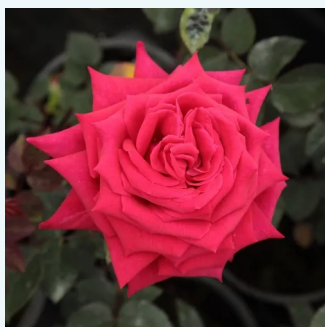

Rosa Agkon

scharlachrot - teehybriden-edelrosen
50-90 cm
duftlos - -
Richard Agel