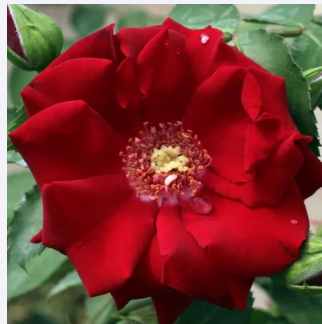

Rosa Roter Korsar®

rot - park und strauchrosen
120-150 cm
diskret duftend - -
W. Kordes & Sons