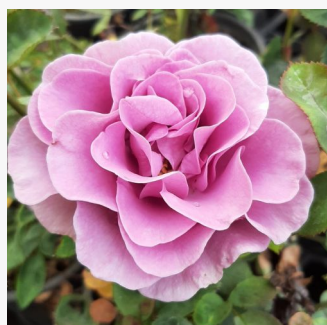

Rosa Terra Limburgia™

lila-rosa - floribundarosen
70-80 cm
duftlos - -
Jozef Orye