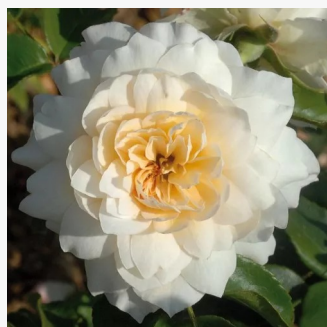

Rosa Nadine Xella-Ricci™

cremefarben - floribundarosen
80-100 cm
stark duftend - würziger duft
Dominique Massad