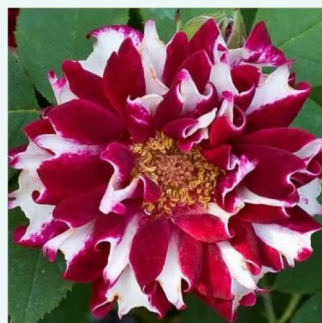

**Rosa Président de Sèze**

rosa mit weißem rand - gallica rosen  
120-150 cm  
diskret duftend - -  
Mme. Hébert

**Rosa Queen of Bourbons**

rosamischung - bourbonrosen  
180-400 cm  
stark duftend - süßer duft  
Mauget

**Rosa Reine des Violettes**

dunkles samtlila - hybrid perpetual rosen  
120-240 cm  
stark duftend - süßer duft  
Mille-Mallet

**Rosa Roger Lambelin**

rot mit weißem rand - hybrid perpetual rosen  
90-150 cm  
stark duftend - -  
Marie-Louise (aka Widow, Vve) Schwartz