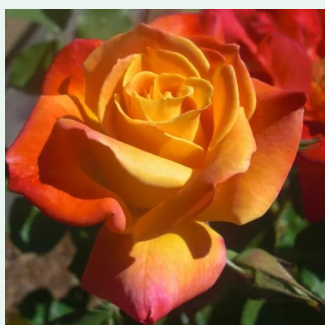

Rosa Joseph's Coat

orange - kletterrosen
245-365 cm
mittel-stark duftend - fruchtiger duft
David L. Armstrong