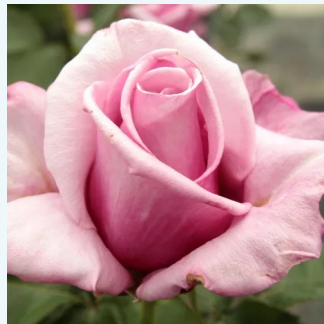

Rosa Barbra Streisand™

lila-rosa - teehybriden-edelrosen
90-150 cm
stark duftend - zitrusduft
Tom Carruth