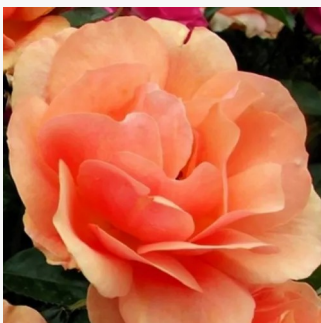

Rosa Alison™ 2000

orange - floribundarosen
40-60 cm
diskret duftend - fruchtiger duft
Pflanzen-Kontor