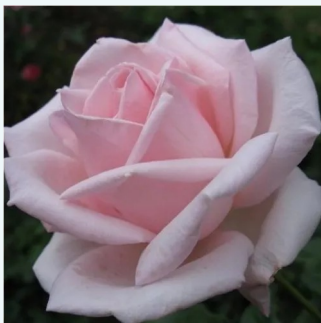

Rosa Königlicht Hoheit

porzellanrosa - teehybriden-edelrosen
100-150 cm
stark duftend - fruchtiger, mochasartiger duft
Herb Swim, O. L. Weeks