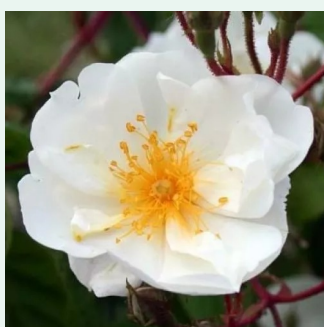

Rosa Bobbie James

cremeweiß - ramblerrosen
250-700 cm
stark duftend - mochosduft
Sunningdale Nursery