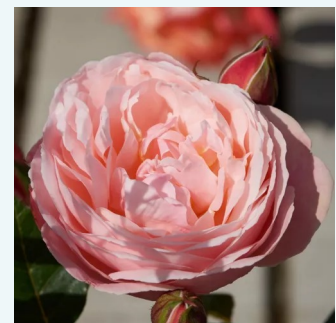

Rosa Lilo™

rosa - teehybriden-edelrosen
40-60 cm
mittel-stark duftend - -
Mogens Nyegaard Olesen