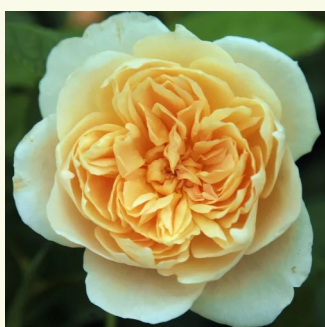

apricotmischung - englische rosen  
100-150 cm  
stark duftend - süßer duft  
David Austin

**Rosa Felidaé™**

gelb mit apricotstich - nostalgische rosen  
100-120 cm  
stark duftend - süßer duft  
Heinrich Schultheis

**Rosa Georges Denjean™**

gelb - nostalgische rosen  
80-100 cm  
stark duftend - -  
Dominique Massad

**Rosa Griselis™**

schwaches lila - nostalgische rosen  
80-110 cm  
diskret duftend - würziger duft der zentifolie  
Dominique Massad

**Rosa Herkules®**

gelb - violett - nostalgische rosen  
90-120 cm  
stark duftend - -  
W. Kordes & Sons

**Rosa Jayne Austin**

gelb - englische rosen  
90-215 cm  
stark duftend - teerosenduft  
David Austin