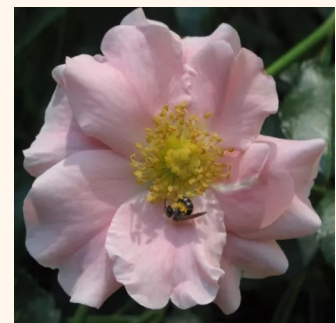

Rosa Satin Haze®

hellrosa - bodendecker rosen
30-40 cm
duftlos - -
Christian Evers