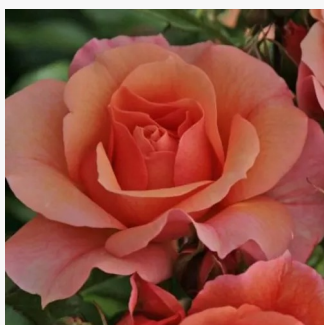

karminrot - floribundarosen  
60-100 cm  
diskret duftend - -  
Poulsen, Svend

**Rosa Anny Duprey®**

zitronengelb - floribunda-grandiflora rosen  
80-110 cm  
stark duftend - zitronenduft  
Meilland International