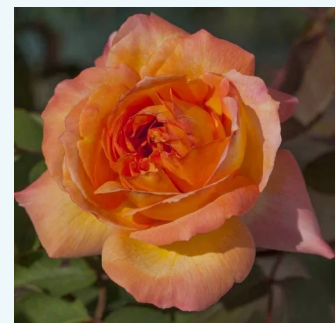

Rosa René Goscigny®

orange - rosa - teehybriden-edelrosen
60-80 cm
stark duftend - aprikosen-und mangoduft
Alain Antoine Meilland