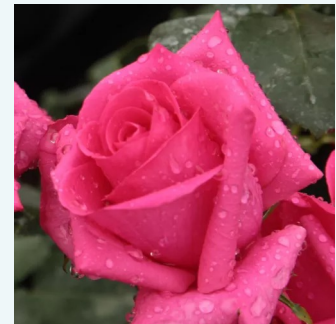

Rosa Lancôme

lebendiges, kräftiges rot - teehybriden-edelrosen
70-110 cm
duftlos - -
Georges Delbard