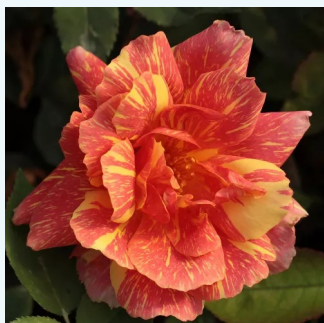

Rosa Ambossfunken™

korallrot mit gelben streif - teehybriden-edelrosen
70-130 cm
diskret duftend - -
Meyer