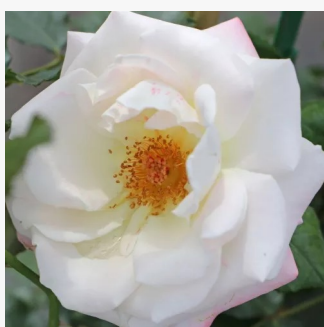

Rosa Eisprinzessin®

weiß - floribundarosen
60-90 cm
duftlos - -
W. Kordes' Söhne®