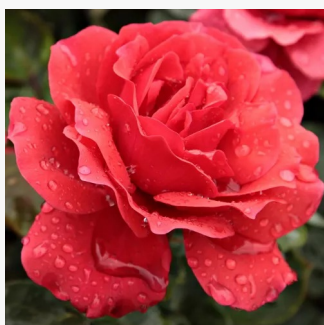

Rosa Sammetglut®

dunkelrot mit weißem zentrum - floribunda-
grandiflora rosen
90-150 cm
diskret duftend - -
Wilhelm J.H. Kordes II.