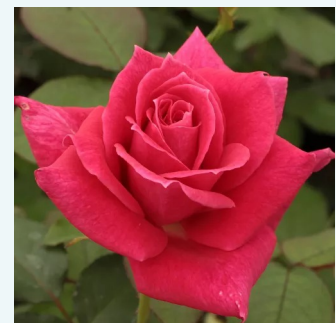

Rosa Sasad

karminrot - teehybriden-edelrosen
80-120 cm
mittel-stark duftend - würziger duft
Márk Gergely