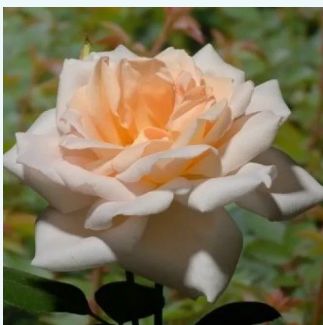

Rosa Grand Mogul

butterfarben, mit leicht rosafarbigen rändern -
teehybriden-edelrosen
100-120 cm
diskret duftend - -
Georges Delbard, Andre Chabert