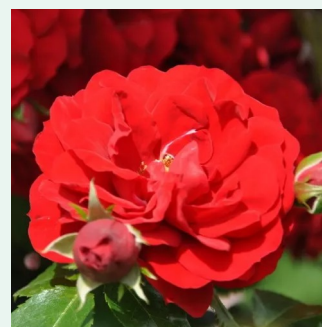

**Rosa Aloha®**

rosa mit apricosenstich - kletterrosen  
200-300 cm  
diskret duftend - fruchtiger duft  
W. Kordes & Sons

**Rosa Amadeus®**

rot - kletterrosen  
200-250 cm  
diskret duftend - -  
W. Kordes & Sons