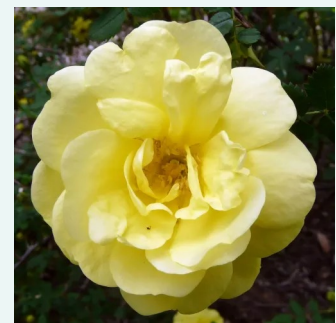

**Rosa Président de Sèze**

rosa mit weißem rand - gallica rosen  
120-150 cm  
diskret duftend - -  
Mme. Hébert

**Rosa Queen of Bourbons**

rosamischung - bourbonrosen  
180-400 cm  
stark duftend - süßer duft  
Mauget

**Rosa Reine des Violettes**

dunkles samtlila - hybrid perpetual rosen  
120-240 cm  
stark duftend - süßer duft  
Mille-Mallet

**Rosa Roger Lambelin**

rot mit weißem rand - hybrid perpetual rosen  
90-150 cm  
stark duftend - -  
Marie-Louise (aka Widow, Vve) Schwartz