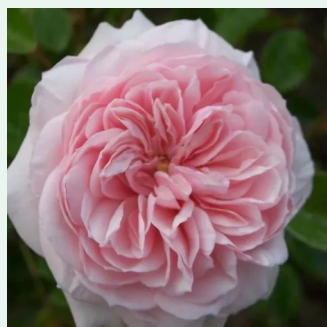

Rosa Awakening™

hellrosa - kletterrosen
200-400 cm
stark duftend - würziger duft
Jan Böhm