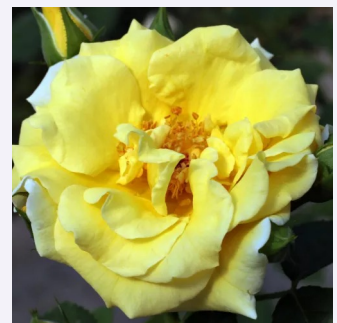

Rosa Skócial Szent Margit

goldgelb - park und strauchrosen
100-140 cm
diskret duftend - -
Márk Gergely