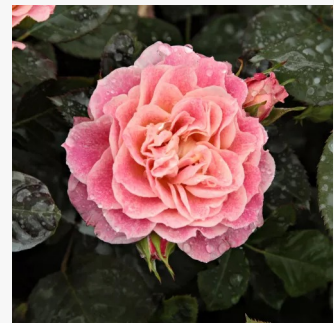

Rosa Michelle Bedrossian™

mischung von grellrot und gelb - floribunda-
grandiflora rosen
90-120 cm
duftlos - -
Dominique Massad