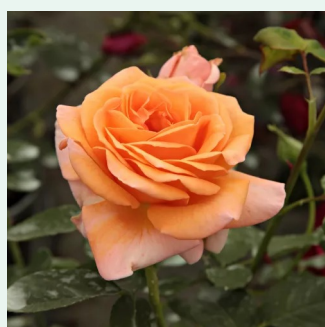

Rosa Rozália

orange - kletterrosen
200-300 cm
diskret duftend - -
Márk Gergely