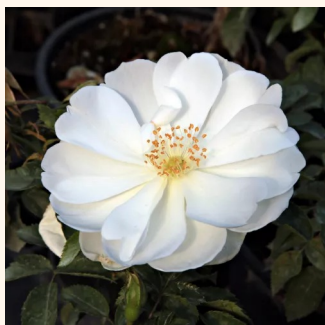

Rosa White Flower Carpet

weiß - bodendecker rosen
30-70 cm
stark duftend - fruchtiger duft
Werner Noack