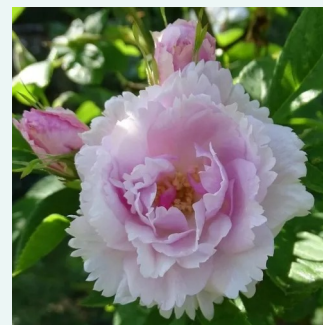

Rosa Fimbriata

weiß - alte rosen
120-150 cm
mittel-stark duftend - teeduft
Morlet