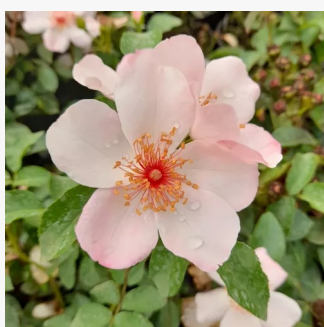

Rosa Astronomia®

rosa - floribundarosen
60-100 cm
duftlos - -
Alain Meilland