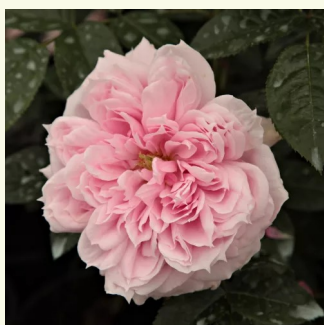

**Rosa Perdita**

apricot-cremeweiß - englische rosen  
100-120 cm  
stark duftend - myrrhe, tee  
David Austin

**Rosa Renée Van Wegberg™**

rosa - nostalgische rosen  
60-80 cm  
stark duftend - -  
PhenoGeno Roses

**Rosa Ruban Rouge®**

rot - nostalgische rosen  
80-120 cm  
stark duftend - -  
Alain Meilland

**Rosa Schöne Maid®**

blassrosa - nostalgische rosen  
70-100 cm  
stark duftend - fruchtiger duft  
Hans Jürgen Evers