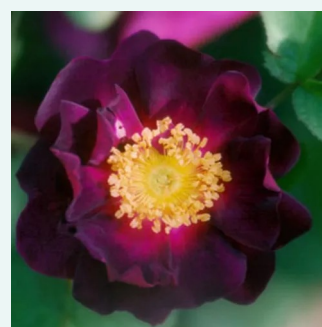

**Rosa Souvenir du Docteur Jamain**

lila - hybrid perpetual rosens  
150-300 cm  
diskret duftend - -  
François Lacharme

**Rosa Stanwell Perpetual**

weiß mit blassrosa schatten - hybrid perpetual  
rosen  
180-250 cm  
diskret duftend - -  
C. Brown

**Rosa Trompeter von Säckingen**

rot - alte rosens  
200-300 cm  
diskret duftend - -  
Rudolf Geschwind

**Rosa Tuscany Superb**

bordeaux mit lilastich - gallica rosens  
100-150 cm  
diskret duftend - -  
Thomas Rivers & Son Ltd.