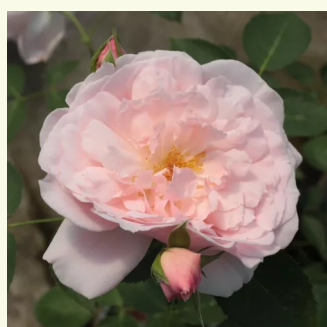

#### **-Mit Knospen**

Nachdem die Triebe erscheinen, folgt weiteres Wachstum, und die ersten Knospen beginnen zu erscheinen.

#### **-Topfroese in knospigem, blumigem Zustand.**

Auf dem Trieb entwickeln sich die Knospen und die Blüten.

**Es ist wichtig zu wissen, dass sechs Wochen nach dem Zurückschnitt von den bestellten Rosen die Knospen erscheinen. So können Sie die Blütezeit verfolgen.**

**Rosa Amelia™**

rosa - nostalgische rosen  
100-150 cm  
mittel-stark duftend - -  
L. Pernille Olesen, Mogens Nyegaard Olesen

**Rosa Ausbite**

hellrosa - englische rosen  
150-180 cm  
stark duftend - -  
David Austin

**Rosa Ausblush**

helles rosa - englische rosen  
120-130 cm  
stark duftend - zitrusduft  
David Austin

**Rosa Ausbord**

rosa - englische rosen  
100-180 cm  
stark duftend - duft der damaszener rose  
David Austin