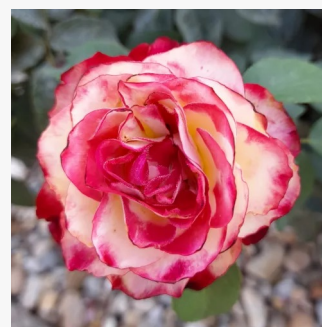

Rosa Jubile Du Prince De Monaco®

rot - weiß - floribundarosen
70-80 cm
duftlos - -
Alain Meilland