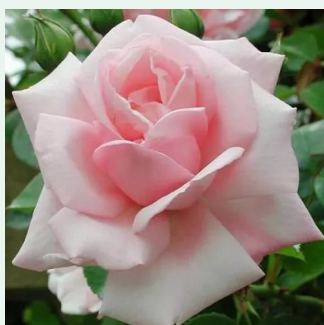

**Rosa Moonlight®**

gelb - kletterrosen  
200-300 cm  
stark duftend - fruchtiger duft  
W. Kordes' Söhne®

**Rosa New Dawn**

blassrosa - kletterrosen  
300-600 cm  
diskret duftend - -  
Somerset Rose Nursery