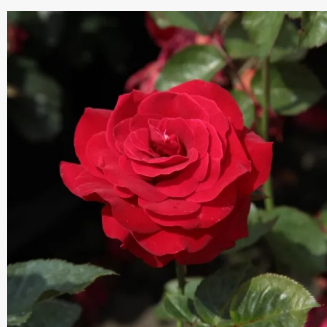

Rosa Nina Weibull®

rot - floribundarosen
50-90 cm
diskret duftend - süßer duft
Poulsen, Niels Dines