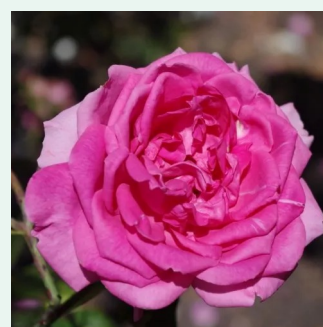

Rosa Parade

rosa - kletterrosen
250-300 cm
mittel-stark duftend - -
Boerner, Eugene S.