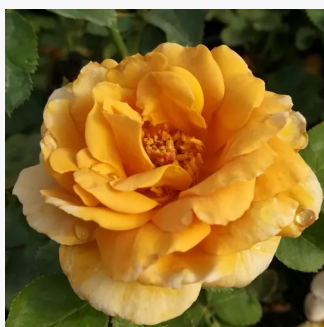

Rosa Honey Dijon™

gelb - floribunda-grandiflora rosen
100-150 cm
mittel-stark duftend - fruchtiger duft
James A. Sproul