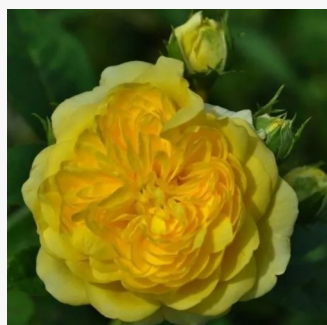

karminrot - floribundarosen  
60-100 cm  
diskret duftend - -  
Poulsen, Svend

**Rosa Anny Duprey®**

zitronengelb - floribunda-grandiflora rosen  
80-110 cm  
stark duftend - zitronenduft  
Meilland International