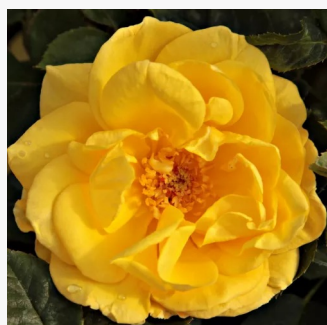

Rosa Goldbeet

dunkelgelb - floribundarosen
120-150 cm
duftlos - -
Werner Noack