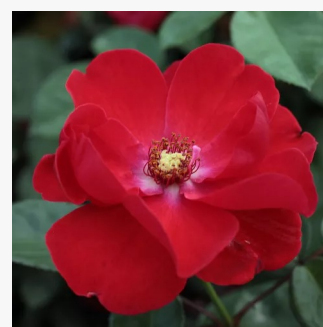

Rosa Paprika™

ziegelrot - floribundarosen
50-60 cm
diskret duftend - -
Mathias Tantau, Jr.