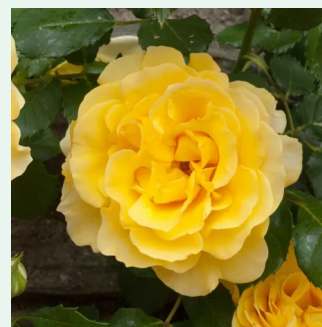

Rosa Rimosa® Gpt

gelb - kletterrosen
200-300 cm
duftlos - -
Meiland International