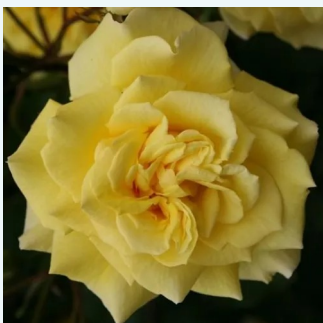

Rosa Sterntaler®

gelb - teehybriden-edelrosen
90-150 cm
diskret duftend - -
W. Kordes & Sons