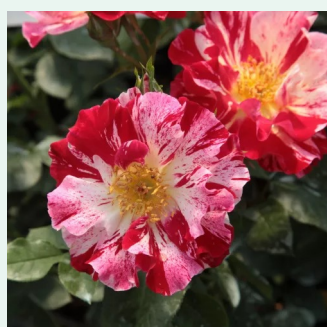

Rosa Fourth of July™

rot - weiß - kletterrosen
100-400 cm
diskret duftend - apfelduft
Tom Carruth