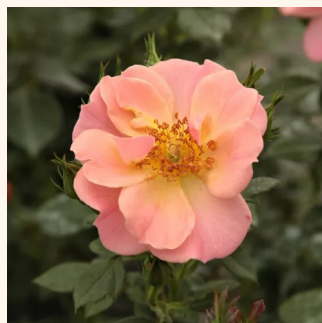

Rosa Rift™

rosa mit apricosenstich - bodendecker rosen
40-60 cm
mittel-stark duftend - -
Mogens Nyegaard Olesen