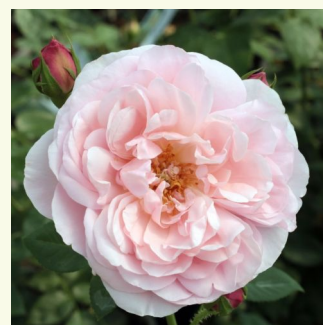

Rosa Sonia Rykiel™

rosa - nostalgische rosen
120-150 cm
stark duftend - -
Dominique Massad