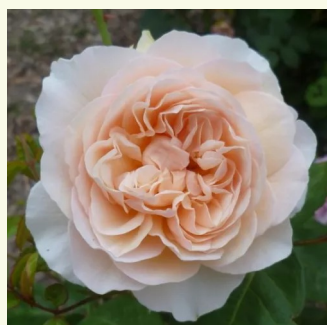

**Rosa Ausglobe**

rosa - englische rosen  
100-250 cm  
stark duftend - -  
David Austin

**Rosa Ausgold**

tiefgelb - englische rosen  
120-150 cm  
stark duftend - süßer duft  
David Austin

**Rosa Ausjo**

apricotfarben - englische rosen  
90-120 cm  
stark duftend - fruchtiger duft  
David Austin

**Rosa Ausjolly**

rosa mit apricosenstich - englische rosen  
80-90 cm  
mittel-stark duftend - -  
David Austin