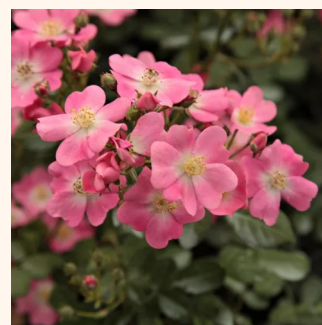

**Rosa Apache®**

rot - bodendecker rosen  
80-110 cm  
duftlos - -  
W. Kordes & Sons

**Rosa Bessy™**

orange - bodendecker rosen  
40-60 cm  
diskret duftend - -  
Interplant

**Rosa Blush™ Pixie®**

blassrosa - bodendecker rosen  
20-30 cm  
diskret duftend - -  
PhenoGeno Roses