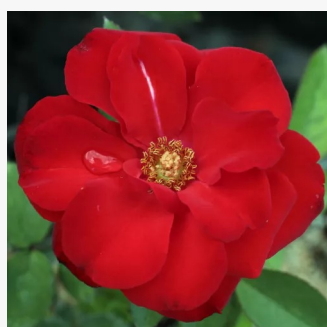

Rosa Satchmo

grelles scharlachrot - floribundarosen
50-90 cm
duftlos - -
Samuel Darragh McGredy IV.