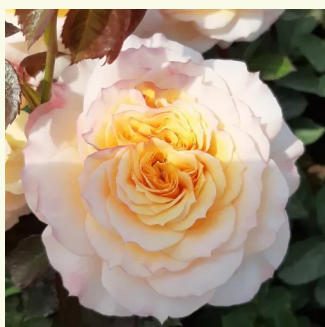

weiß - nostalgische rosen  
80-120 cm  
diskret duftend - -  
Dominique Massad

**Rosa Ellen**

rosa mit apricosenstich - englische rosen  
120-130 cm  
stark duftend - fruchtiger duft  
David Austin

**Rosa Emilien Guillot™**

orange - nostalgische rosen  
80-100 cm  
diskret duftend - fruchtiger duft  
Dominique Massad

**Rosa Eveline Wild™**

gelb - nostalgische rosen  
60-80 cm  
stark duftend - -  
PhenoGeno Roses

**Rosa Evelyn**

apricotmischung - englische rosen  
100-150 cm  
stark duftend - süßer duft  
David Austin

**Rosa Felidaé™**

gelb mit apricotstich - nostalgische rosen  
100-120 cm  
stark duftend - süßer duft  
Heinrich Schultheis