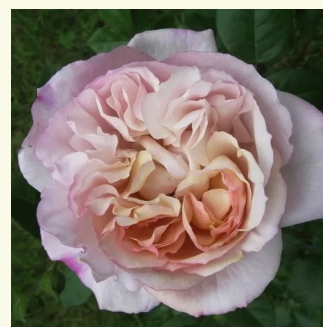

apricotmischung - englische rosen  
100-150 cm  
stark duftend - süßer duft  
David Austin

**Rosa Felidaé™**

gelb mit apricotstich - nostalgische rosen  
100-120 cm  
stark duftend - süßer duft  
Heinrich Schultheis

**Rosa Georges Denjean™**

gelb - nostalgische rosen  
80-100 cm  
stark duftend - -  
Dominique Massad

**Rosa Griselis™**

schwaches lila - nostalgische rosen  
80-110 cm  
diskret duftend - würziger duft der zentifolie  
Dominique Massad