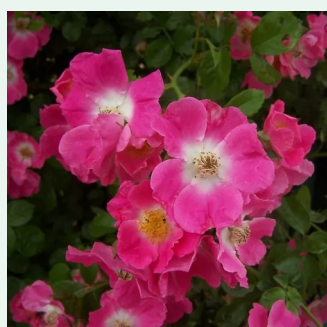

**Rosa Aloha®**

rosa mit apricosenstich - kletterrosen  
200-300 cm  
diskret duftend - fruchtiger duft  
W. Kordes & Sons

**Rosa Amadeus®**

rot - kletterrosen  
200-250 cm  
diskret duftend - -  
W. Kordes & Sons