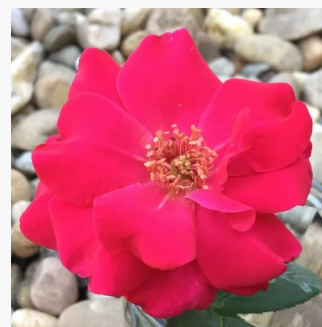

Rosa Anne Poulsen®

karminrot - floribundarosen
60-100 cm
diskret duftend - -
Poulsen, Svend