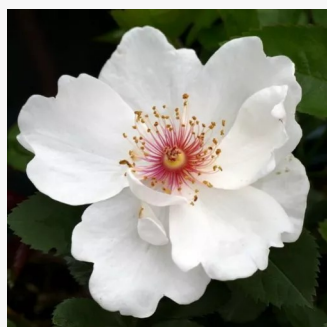

Rosa Jacqueline du Pré™

weiß - floribundarosen
150-180 cm
stark duftend - zitrus-, frucht-und mochsduft
Harkness & Co. Ltd