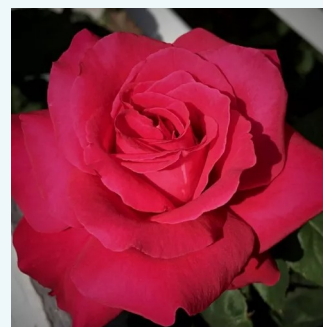

Rosa Alec's Red™

karminrot - teehybriden-edelrosen
75-90 cm
stark duftend - fruchtiger duft
Alexander M. (Alec) Cocker