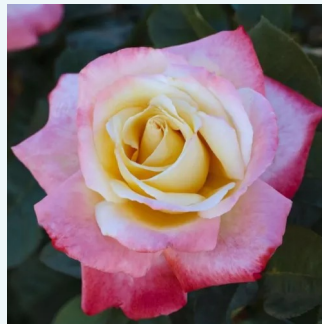

Rosa Laetitia Casta®

weiß - rosa - teehybriden-edelrosen
70-130 cm
stark duftend - -
Meilland International