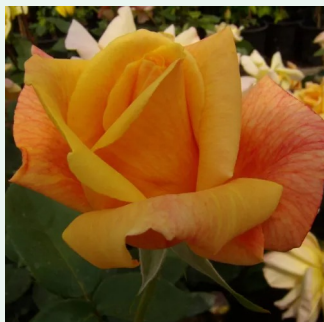

Rosa Sutter's Gold

orange-gelb - kletterrosen
380-420 cm
stark duftend - süßer, fruchtiger duft
O.L. "Ollie" Weeks