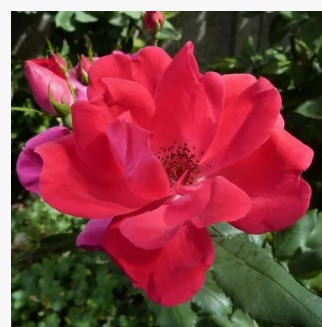

Rosa Knock Out®

kirschrot - floribundarosen
60-80 cm
duftlos - -
William J. Radler