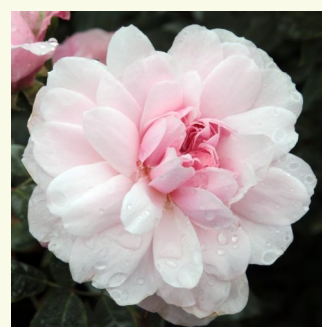

**Rosa Auslight**

rosa - englische rosen  
120-240 cm  
stark duftend - süßer duft  
David Austin

**Rosa Ausmary**

rosa - englische rosen  
120-150 cm  
stark duftend - -  
David Austin

**Rosa Ausmas**

goldgelb - englische rosen  
150-300 cm  
stark duftend - duft der damaszener rose  
David Austin