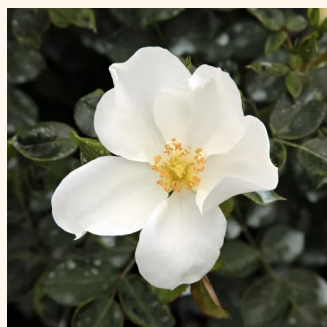

Rosa Escimo®

weiß - bodendecker rosen
60-90 cm
duftlos - -
Wilhelm Kordes III.