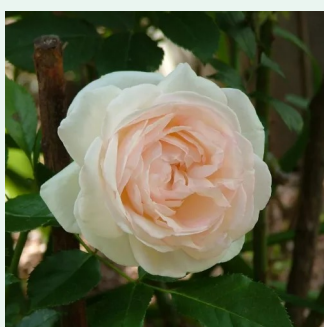

Rosa Palais Royal®

weiß - kletterrosen
200-250 cm
diskret duftend - -
Alain Meilland