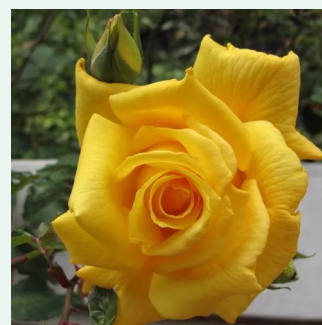

Rosa Royal Gold

goldgelb - kletterrosen
280-320 cm
mittel-stark duftend - fruchtiger duft
Dennison Harlow Morey