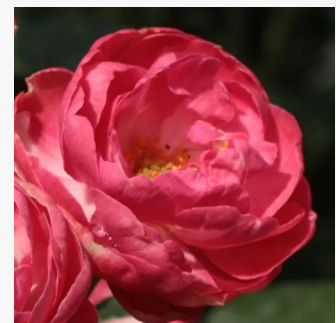

Rosa Dick Koster™

karminrot - polyantharosen
30-70 cm
diskret duftend - -
D.A. Koster