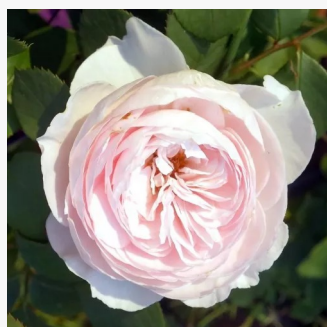

Rosa Herzogin Christiana®

rosa - floribundarosen
60-70 cm
stark duftend - -
Tim Hermann Kordes