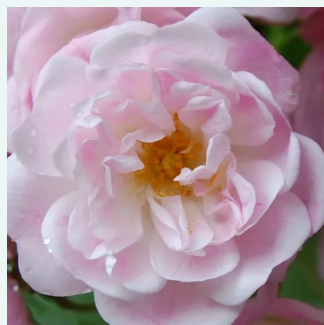

Rosa Belvedere

blassrosa - sempervirens rosen
300-400 cm
stark duftend - mochusduft
Antoine A. Jacques