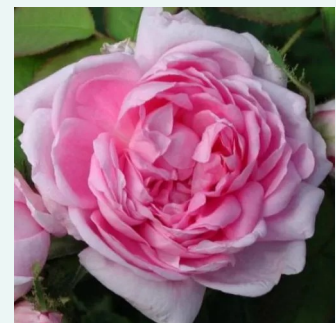

Rosa Marie de Blois

rosa - moos-rosen
150-180 cm
stark duftend - süßer duft
M. Robert