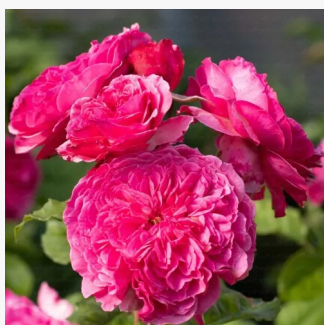

Rosa Theo Clevers™

rosa - floribundarosen
70-80 cm
stark duftend - süßer duft
PhenoGeno Roses