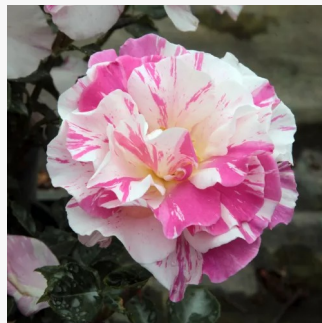

Rosa Berlingot™

weiß mit roten streifen - floribundarosen
90-100 cm
stark duftend - süßer himbeerduft
Francois Dorieux II.