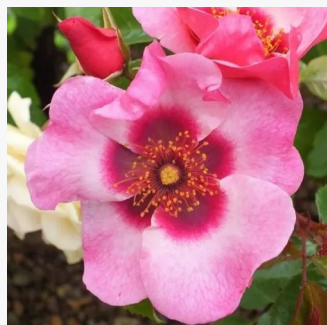

Rosa Bright as a Button

rosa - floribundarosen
95-110 cm
diskret duftend - würziger duft
Christopher H. Warner