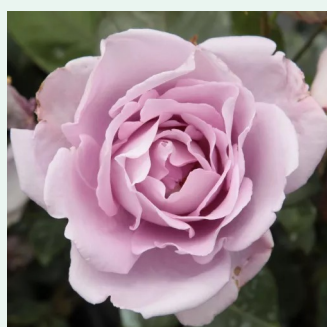

Rosa Blue Moon Cl.

malvenlila - kletterrosen
245-305 cm
stark duftend - -
Julie Jackson; Fred A. Mungia