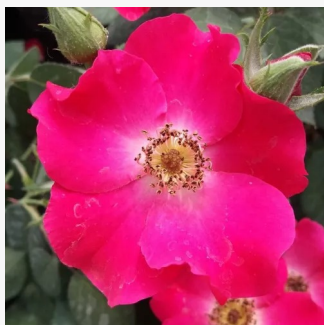

Rosa Buisman's Glory

karminrot - floribundarosen
60-100 cm
mittel-stark duftend - würziger duft
G. A. H. Buisman