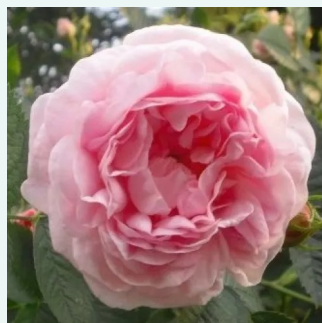

**Rosa Madame Boll**

hellrosa mit dunklerem zentrum - portlandrosen  
150-180 cm  
stark duftend - duft der damaszener rose  
Daniel Boll

**Rosa Madame Hardy**

weiß - zentifolien  
120-200 cm  
stark duftend - süßer duft  
Julien-ALEXANDRE Hardy

**Rosa Madame Isaac Pereire**

hellrosa - bourbonrosen  
180-250 cm  
stark duftend - himbeerduft  
Armand Garçon

**Rosa Madame Knorr**

hellrosa mit dunklerem zentrum - portlandrosen  
90-120 cm  
stark duftend - süßer duft  
Victor Verdier

**Rosa Madame Moreau**

rot mit weißen streifen - moos-rosen  
100-120 cm  
stark duftend - würziger duft  
Robert and Moreau

**Rosa Madame Plantier**

cremeweiß - alba rosen  
150-360 cm  
stark duftend - mochosduft  
Plantier