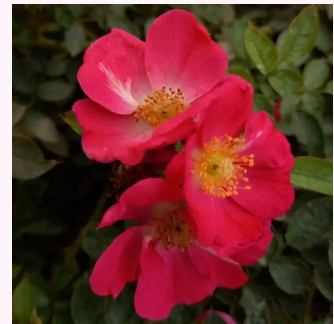

**Rosa Baby Masquerade®**

gelb, korallrosa - zwergrosen  
20-40 cm  
duftlos - -  
Mathias Tantau, Jr.

**Rosa Bajor Gizi**

karminrosa - zwergrosen  
30-40 cm  
mittel-stark duftend - süßer duft  
Márk Gergely