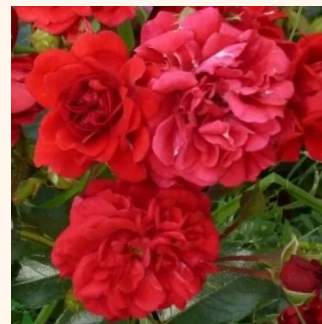

**Rosa Gärtnerfreude®**

rot - bodendecker rosen  
30-60 cm  
duftlos - -  
W. Kordes' Söhne®

**Rosa Gaudy™**

rosa-weiß - bodendecker rosen  
50-60 cm  
diskret duftend - -  
PhenoGeno Roses

**Rosa Hello®**