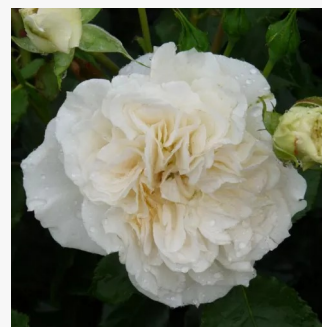

Rosa Petticoat®

weiß - floribundarosen
80-120 cm
diskret duftend - süßer duft
Tim Hermann Kordes