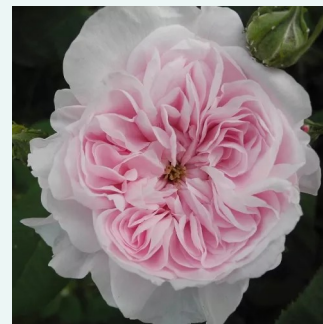

**Rosa Dainty Bess**

blassrosa - tee rosen  
60-130 cm  
diskret duftend - würziger teeduft  
Wm. E. B. Archer & Daughter

**Rosa Duc de Cambridge**

malvenlila - damaszenerose  
120-240 cm  
stark duftend - süßer duft  
Jean Laffay

**Rosa Duchesse de Rohan**

lila-rosa - portlandrosen  
150-180 cm  
diskret duftend - süßer, damaszener duft  
Louis Lévêque & Fils

**Rosa Empereur du Maroc**

purpur - hybrid perpetual rosen  
90-215 cm  
stark duftend - würziger duft  
Bertrand Guinoisseau-Flon

**Rosa Erinnerung an Brod**

malvenlila - alte rosen  
150-250 cm  
diskret duftend - -  
Rudolf Geschwind

**Rosa Fantin-Latour**

hellrosa mit dunklem inneren - zentifolien  
90-185 cm  
stark duftend - süßer duft  
Edward A. Bunyard