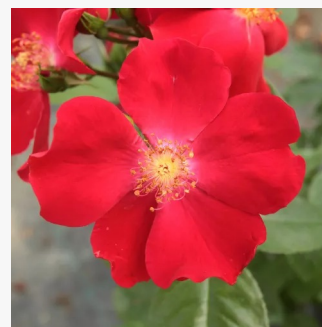

Rosa Heilige Bilhildis

dunkelrot - floribundarosen
40-60 cm
duftlos - -
Märk Gergely