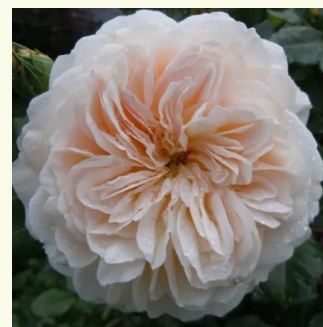

**Rosa Chapeau de Mireille™**

schwaches gelb - nostalgische rosen  
80-110 cm  
diskret duftend - -  
Dominique Massad

**Rosa Charles Rennie Mackintosh**

rosa - englische rosen  
90-150 cm  
diskret duftend - mochusduft  
David Austin

**Rosa Charlotte**

gelb - englische rosen  
90-185 cm  
diskret duftend - -  
David Austin

**Rosa Claudia Cardinale™**

gelb - nostalgische rosen  
150-250 cm  
stark duftend - süßer duft  
Dominique Massad

**Rosa Crocus Rose**

weiß - englische rosen  
90-120 cm  
diskret duftend - teeduft  
David Austin

**Rosa Diadal™**

blassrosa - nostalgische rosen  
100-150 cm  
diskret duftend - -  
-

**Rosa Eglantyne**