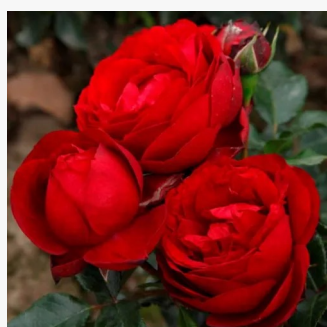

lila-rosa - floribundarosen  
70-80 cm  
duftlos - -  
Jozef Orye

**Rosa Theo Clevers™**

rosa - floribundarosen  
70-80 cm  
stark duftend - süßer duft  
PhenoGeno Roses

**Rosa Tibet-Rose™**

gelb - floribundarosen  
100-150 cm  
diskret duftend - teeduft  
Heinrich Schultheis