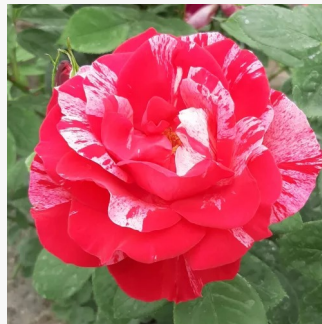

**Rosa Delpabra**

rosa mit apricosenstich - floribundarosen  
75-90 cm  
diskret duftend - anis, zitrus, frucht  
Georges Delbard

**Rosa Delstrobla**

rosa-weiß - floribundarosen  
80-100 cm  
diskret duftend - himbeerduft  
Georges Delbard