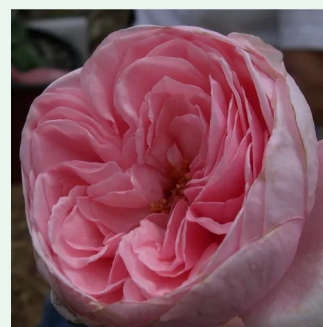

Rosa Deléri

blassrosa - kletterrosen
160-180 cm
stark duftend - aprikose oder pfirsich, zitrus-und
rosenduft
Georges Delbard