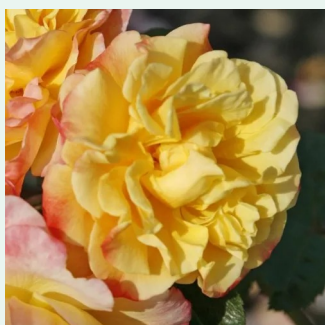

Rosa Moonlight®

gelb - kletterrosen
200-300 cm
stark duftend - fruchtiger duft
W. Kordes' Söhne®