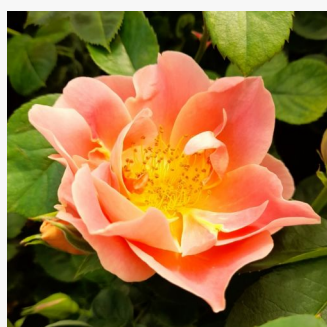

Rosa Edouard Guillot™

lachsrosa - floribundarosen
75-90 cm
duftlos - -
Dominique Massad