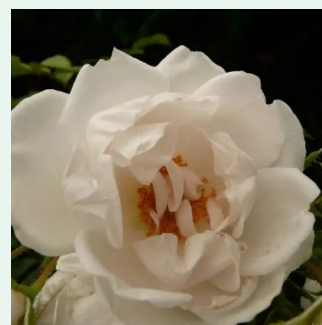

Rosa Hella®

weiß - kletterrosen
200-300 cm
diskret duftend - -
Tim Hermann Kordes