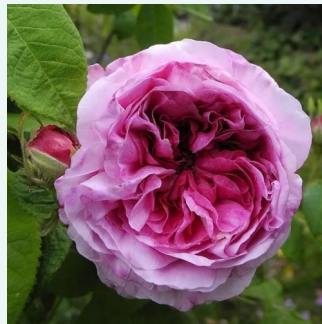

Rosa Président de Sèze

rosa mit weißem rand - gallica rosen
120-150 cm
diskret duftend - -
Mme. Hébert