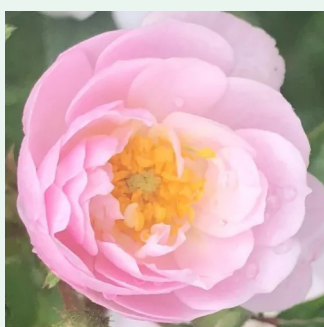

Rosa Little Rambler

hellrosa - kletterrosen
150-245 cm
stark duftend - süßer duft
Christopher H. Warner