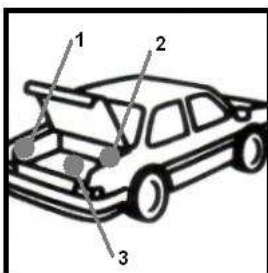

VIN / TYPENSCHILD

VIN PLATE LOCATIONS

1. Caddy
2. Transporter
3. All other models

VIN PLATE LOCATION
VOLKSWAGEN

VIN PLATE LOCATION
TOURAN

VIN PLATE VW
PAINTCODE = LR7W

SPECIAL SERIES / SONDERMODELLE

Polo
Harlekin