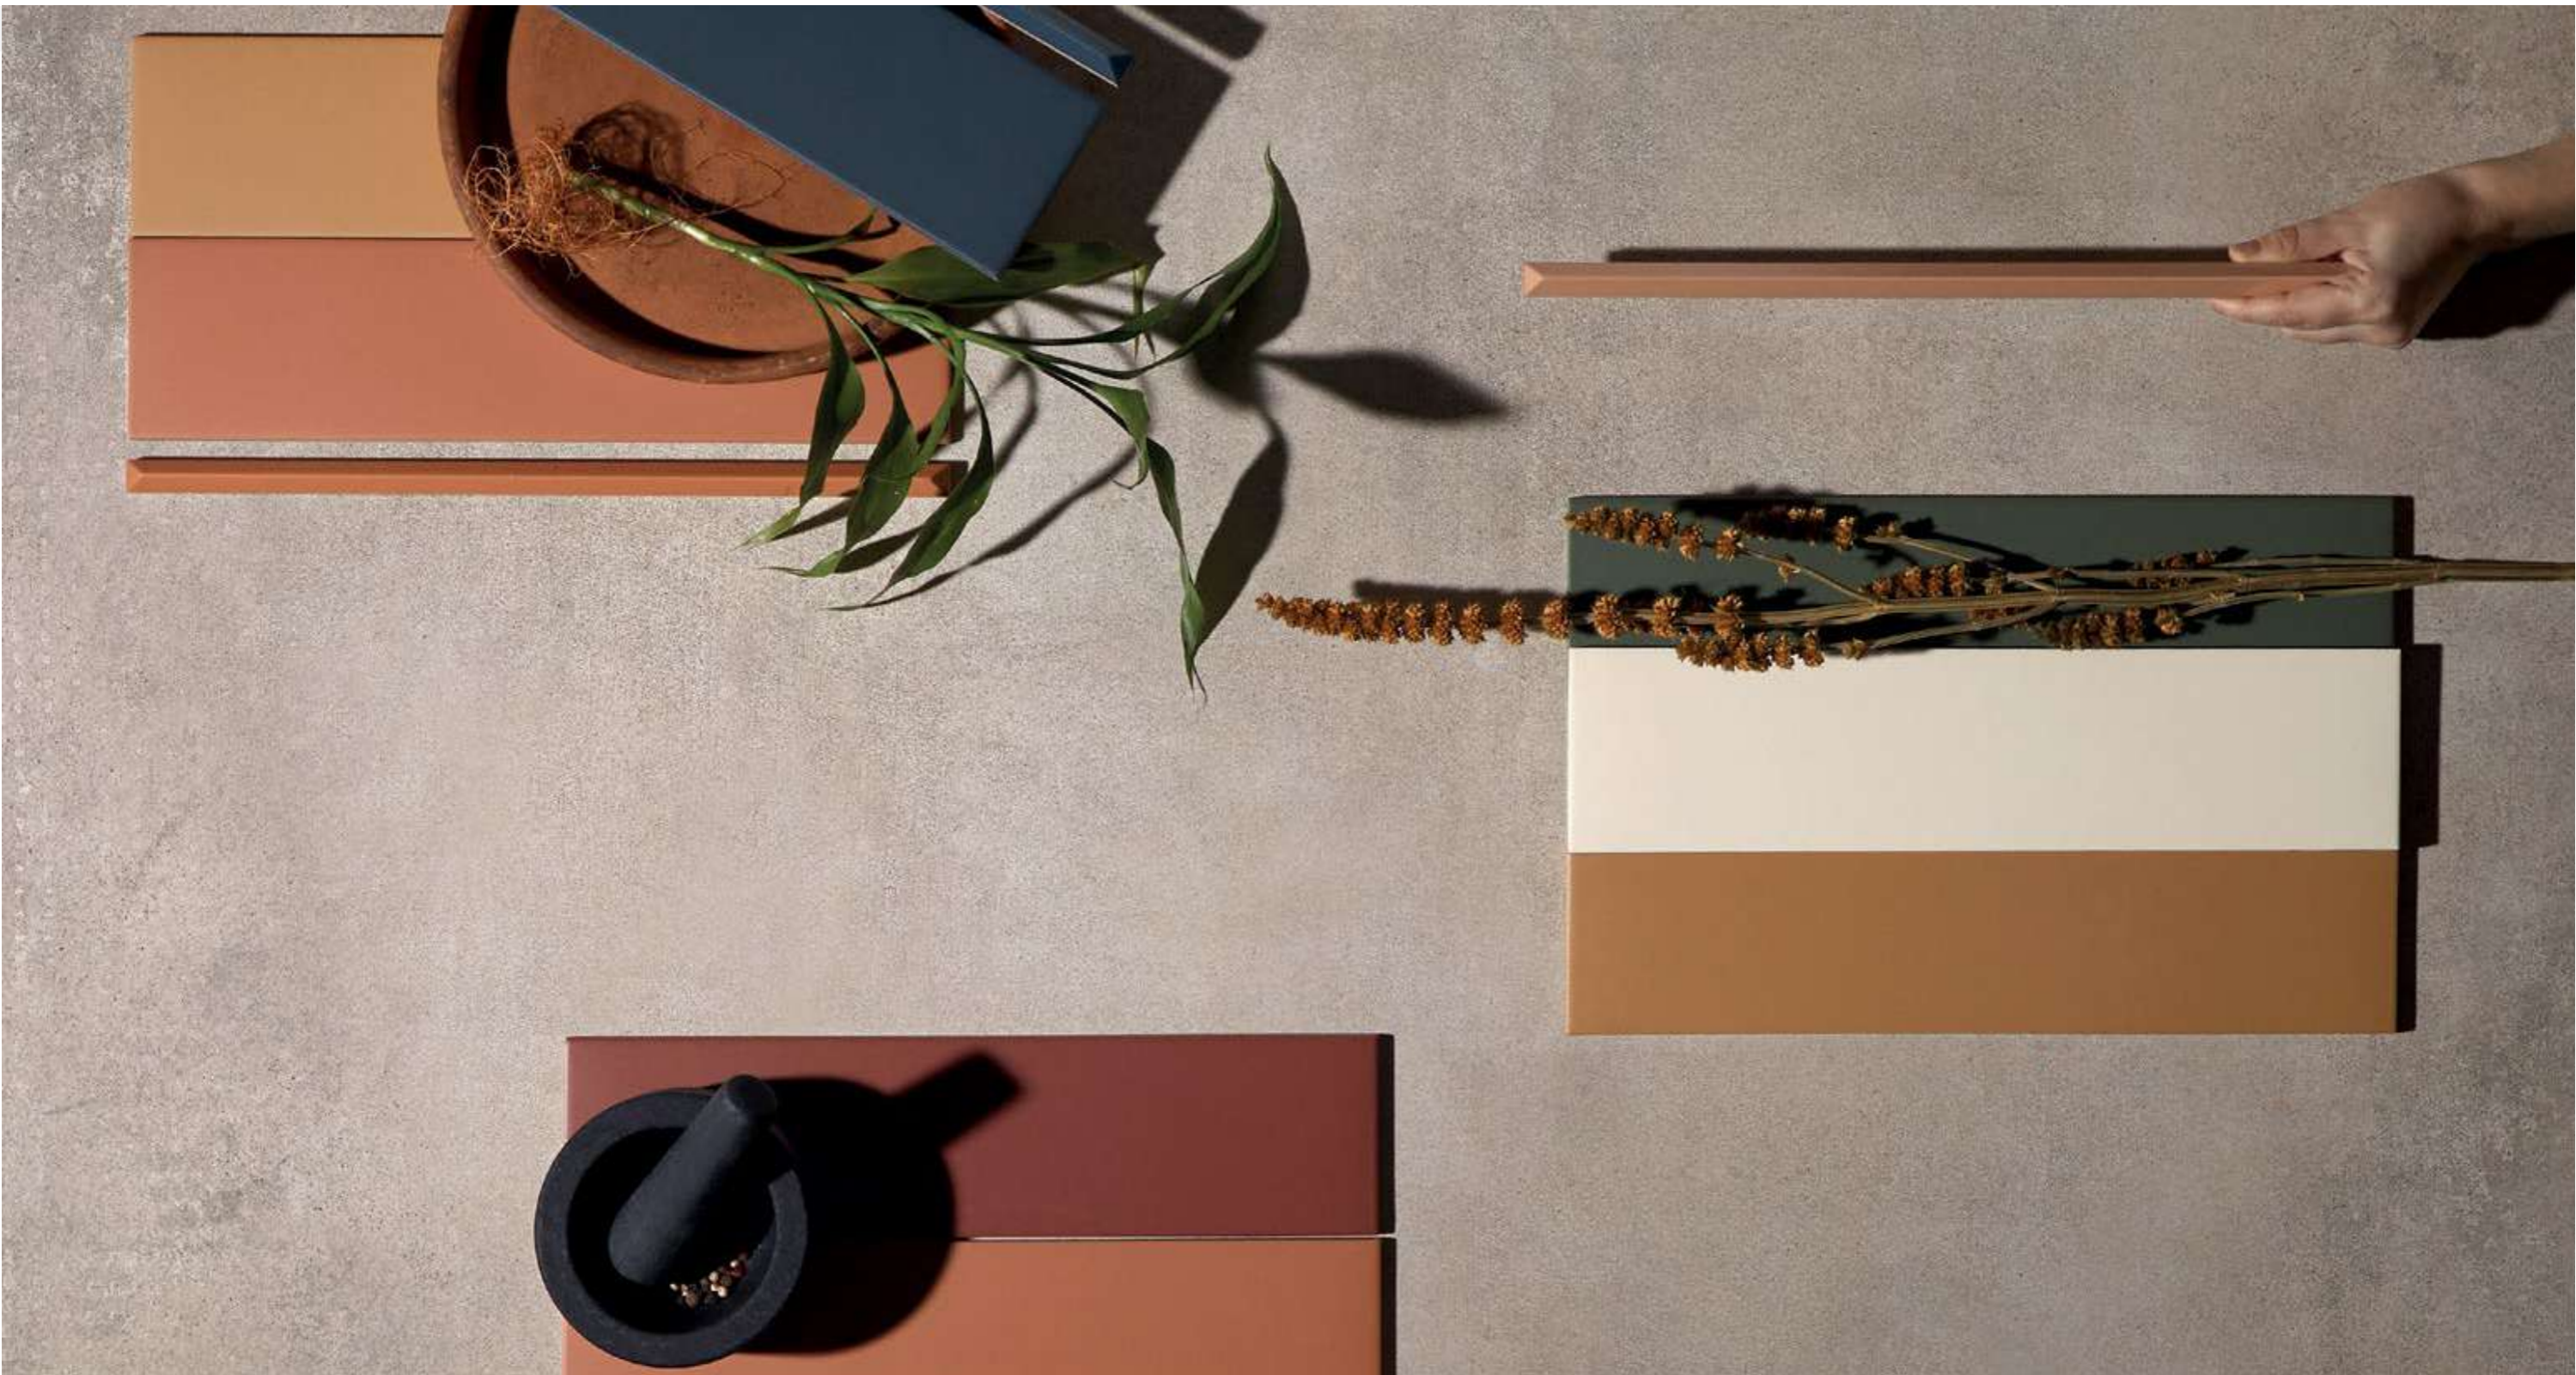

MOODBOARDS