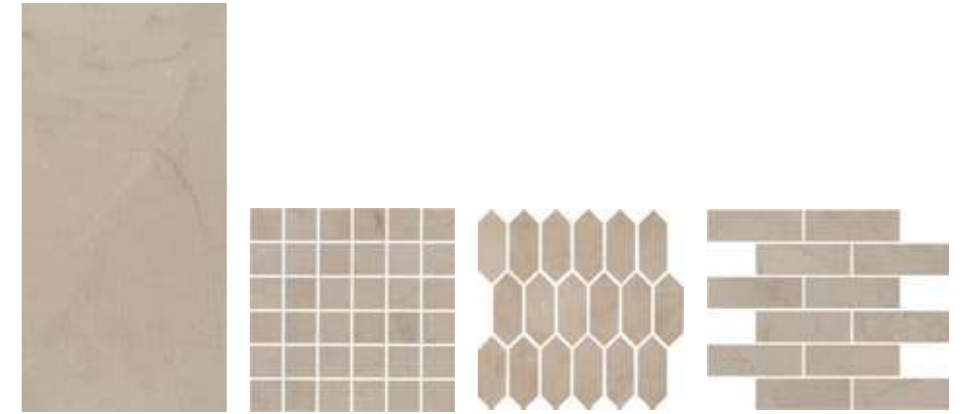

Mos SQ 2x2 Mos Picket 2x5 Mos Interlocking 2x6

Caramel | V2

Size	SKU	Finishes
Formato		Acabados
12X24	#79872ET	NAT PRESSED

12x12 Mos SQ 2x2	#79075ET	NAT
12x12 Mos Picket 2x5	#79081ET	NAT
12x12 Mos Interlocking 2x6	#79770ET	NAT
3x12 Bullnose Zócalo	#79153ET	NAT RECT