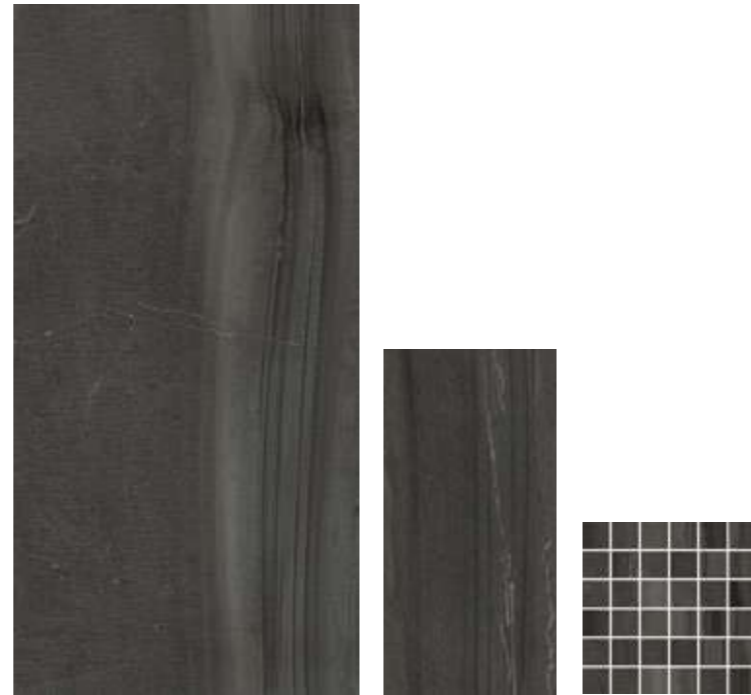

Mos SQ 2x2

Dark | V3

Size	SKU	Finishes
Formato		Acabados
24x48	#79883ET	NAT RECT
12x24	#79878ET	NAT PRESSED

12x12	#79982ET	NAT
Mos SQ 2x2		
3x12	#79972ET	NAT PRESSED
Bullnose Zócalo		
3x24	#79977ET	NAT RECT
Bullnose Zócalo