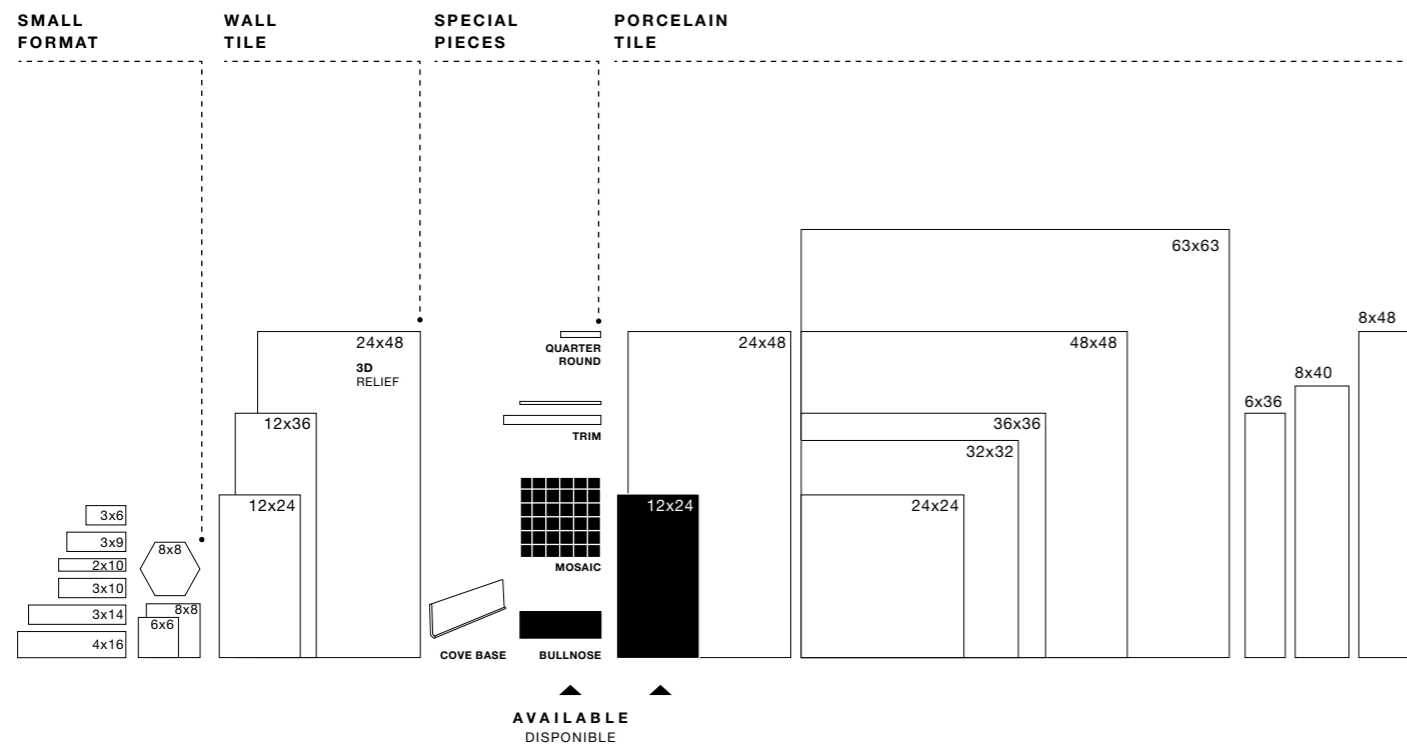

ROCCIA DI ROMA

DISCOVER OUR SIZE OFFERING AT A GLANCE. FIND THE PERFECT SOLUTION FOR YOUR PROJECT WITH A QUICK LOOK AT OUR SIZE GUIDE TO FIND ALL SHAPES, SURFACES AND EDGE FINISHES AVAILABLE IN EACH COLLECTION.

DESCUBRE NUESTRA OFERTA DE TAMAÑOS DE UN VISTAZO. ENCUENTRA LA SOLUCIÓN PERFECTA PARA TU PROYECTO CON UN RÁPIDO VISTAZO A NUESTROS TAMAÑOS. GUÍA PARA ENCONTRAR TODAS LAS FORMAS, SUPERFICIES Y ACABADOS DE BORDE DISPONIBLES EN CADA COLECCIÓN.

AVAILABLE SIZES FORMATOS DISPONIBLES