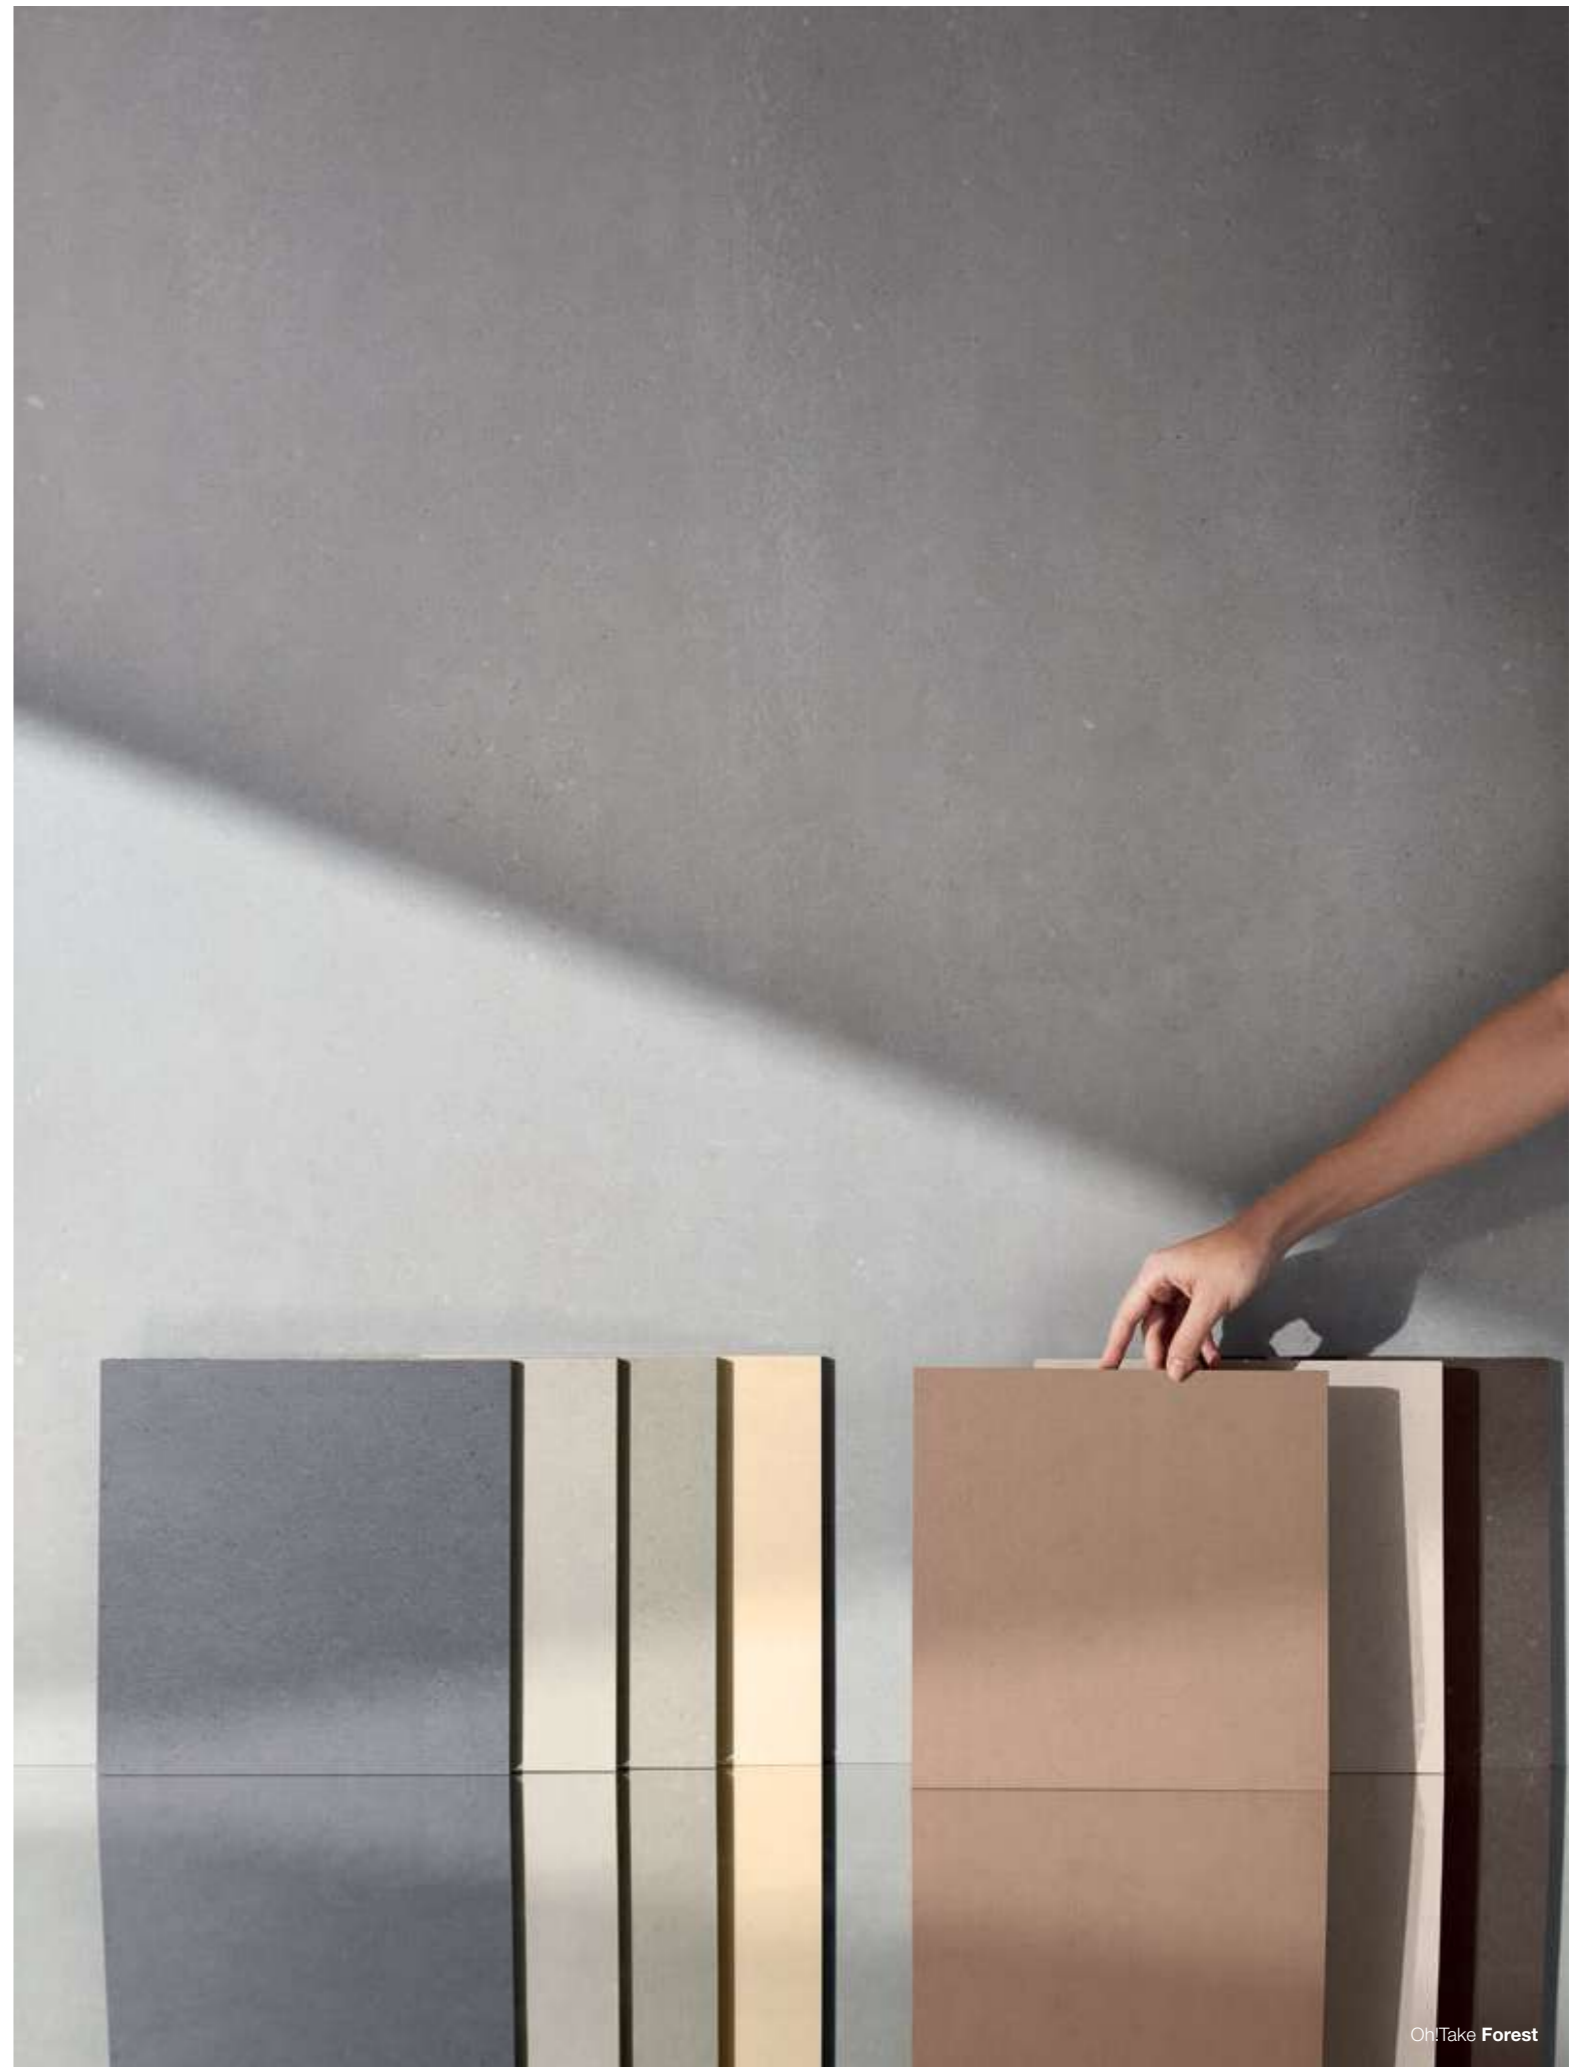

OH!TAKE

Introducing our Oh!Take collection, inspired by the iconic Brazilian architect Ruy Ohtake. Our collection is designed to amaze and delight, just like Ruy's creative process. With a bold color palette and an emphasis on material design, every surface and texture in our collection is infused with a sense of excitement and energy. Our range of scales and patterns provides endless possibilities for creative expression, while the timeless simplicity and elegance of the designs create something truly special. Whether you're looking to add a pop of color or create a statement piece, our Oh!Take collection will bring a touch of inspiration to any space.

Presentamos nuestra colección Oh!Take, inspirada en el icónico arquitecto brasileño Ruy Ohtake. Nuestra colección está diseñada para sorprender y deleitar, al igual que el proceso creativo de Ruy. Con una audaz paleta de colores y un énfasis en el diseño de materiales, cada superficie y textura de nuestra colección está impregnada de un sentido de emoción y energía. Nuestra variedad de escalas y patrones brinda infinitas posibilidades para la expresión creativa, mientras que la atemporal simplicidad y elegancia de los diseños crean algo realmente especial. Ya sea que busques agregar un toque de color o crear una pieza destacada, nuestra colección Oh!Take aportará una inspiración a cualquier espacio.