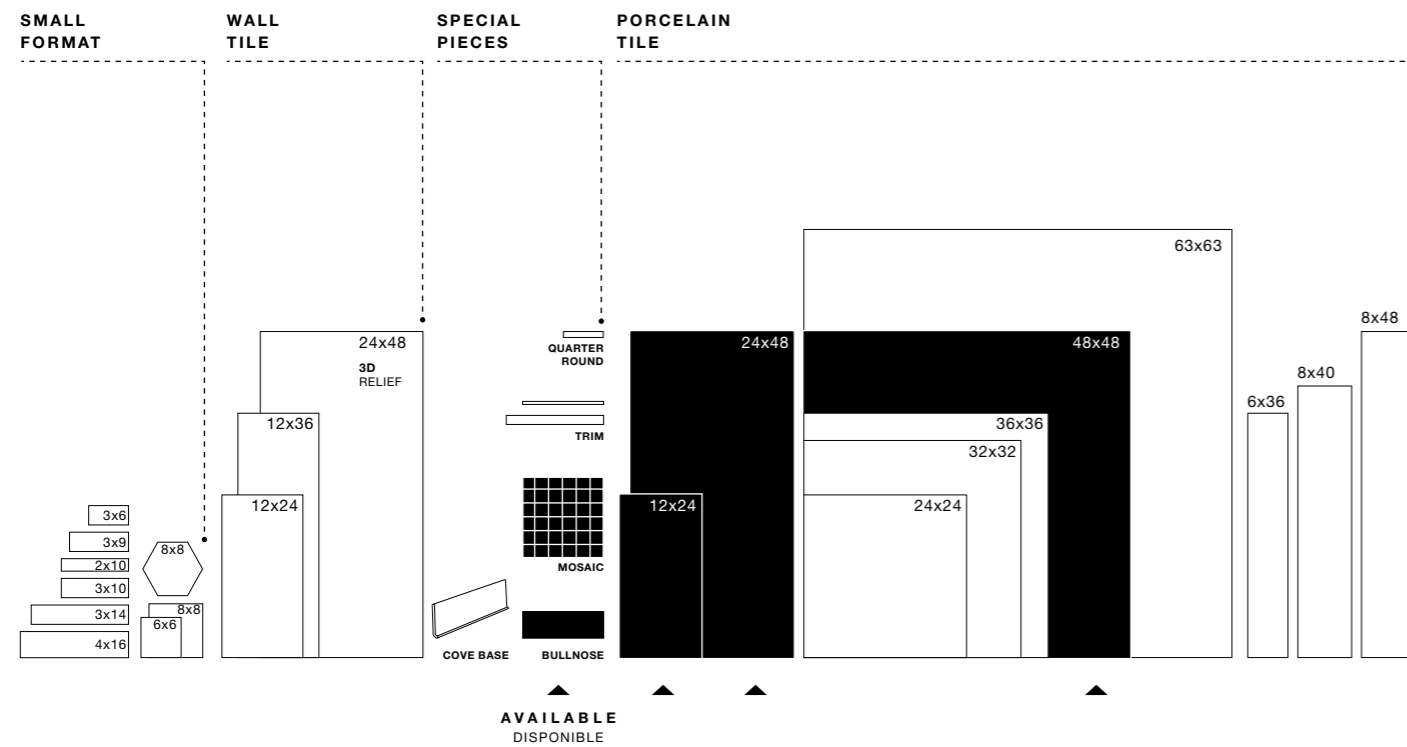

ATLANTICO

DISCOVER OUR SIZE OFFERING AT A GLANCE. FIND THE PERFECT SOLUTION FOR YOUR PROJECT WITH A QUICK LOOK AT OUR SIZE GUIDE TO FIND ALL SHAPES, SURFACES AND EDGE FINISHES AVAILABLE IN EACH COLLECTION.

DESCUBRE NUESTRA OFERTA DE TAMAÑOS DE UN VISTAZO. ENCUENTRA LA SOLUCIÓN PERFECTA PARA TU PROYECTO CON UN RÁPIDO VISTAZO A NUESTROS TAMAÑOS. GUÍA PARA ENCONTRAR TODAS LAS FORMAS, SUPERFICIES Y ACABADOS DE BORDE DISPONIBLES EN CADA COLECCIÓN.

AVAILABLE SIZES FORMATOS DISPONIBLES