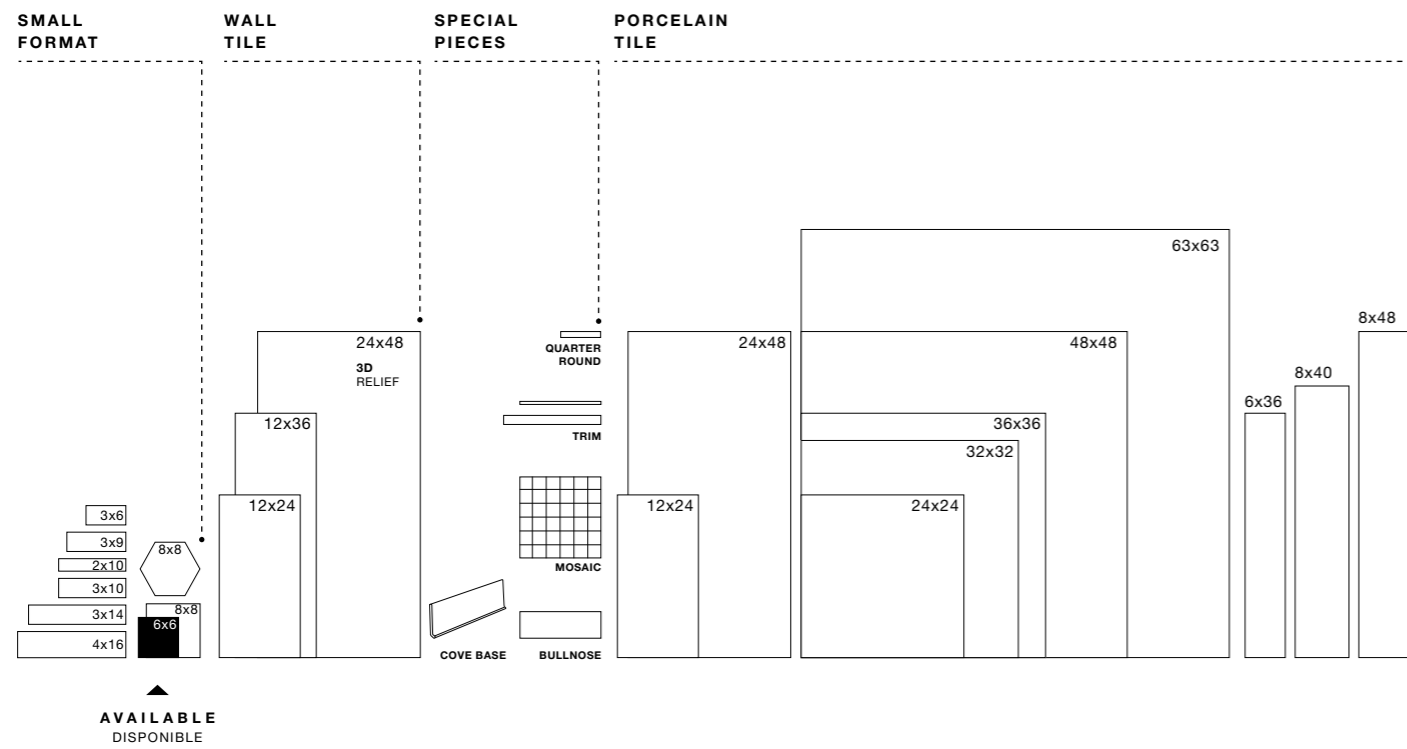

INTERMIX

DISCOVER OUR SIZE OFFERING AT A GLANCE. FIND THE PERFECT SOLUTION FOR YOUR PROJECT WITH A QUICK LOOK AT OUR SIZE GUIDE TO FIND ALL SHAPES, SURFACES AND EDGE FINISHES AVAILABLE IN EACH COLLECTION.

DESCUBRE NUESTRA OFERTA DE TAMAÑOS DE UN VISTAZO. ENCUENTRA LA SOLUCIÓN PERFECTA PARA TU PROYECTO CON UN RÁPIDO VISTAZO A NUESTROS TAMAÑOS. GUÍA PARA ENCONTRAR TODAS LAS FORMAS, SUPERFICIES Y ACABADOS DE BORDE DISPONIBLES EN CADA COLECCIÓN.

AVAILABLE SIZES FORMATOS DISPONIBLES