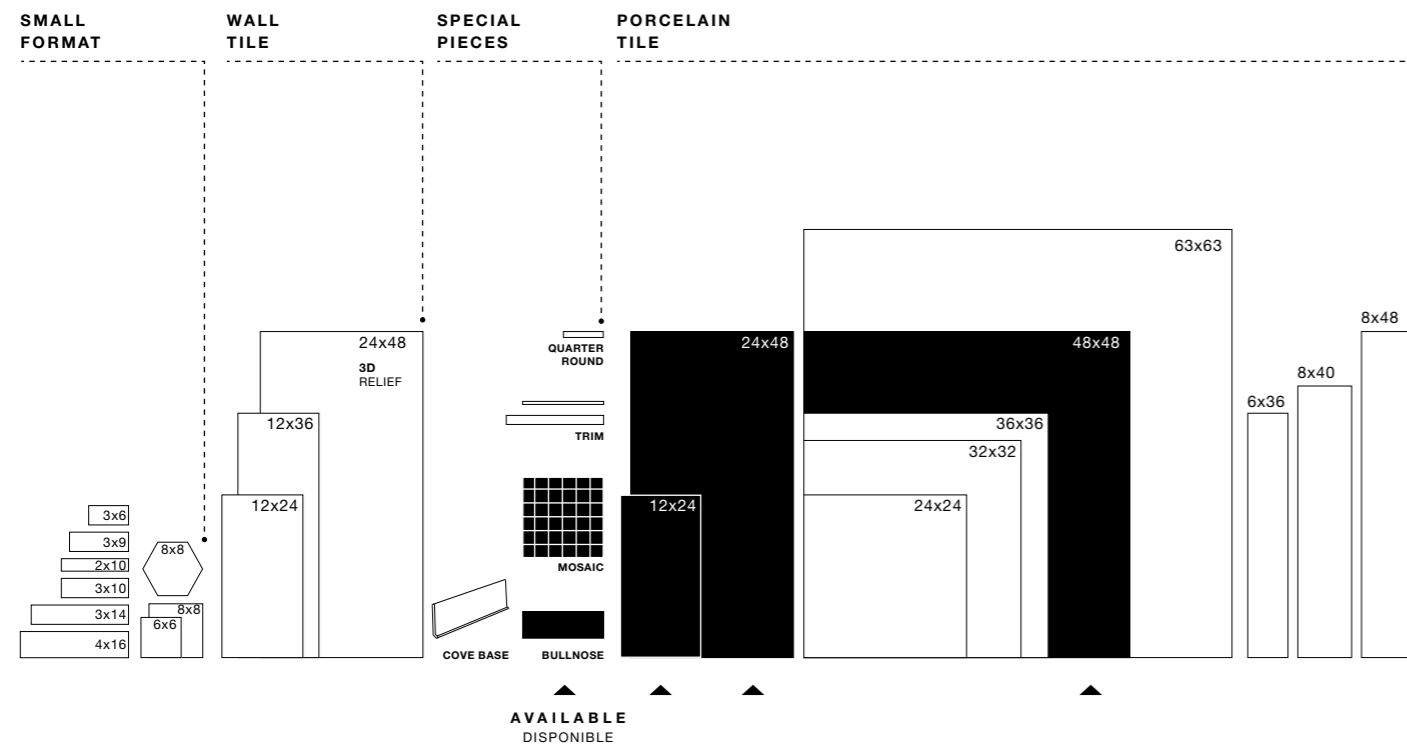

AGELESS

DISCOVER OUR SIZE OFFERING AT A GLANCE. FIND THE PERFECT SOLUTION FOR YOUR PROJECT WITH A QUICK LOOK AT OUR SIZE GUIDE TO FIND ALL SHAPES, SURFACES AND EDGE FINISHES AVAILABLE IN EACH COLLECTION.

DESCUBRE NUESTRA OFERTA DE TAMAÑOS DE UN VISTAZO. ENCUENTRA LA SOLUCIÓN PERFECTA PARA TU PROYECTO CON UN RÁPIDO VISTAZO A NUESTROS TAMAÑOS. GUÍA PARA ENCONTRAR TODAS LAS FORMAS, SUPERFICIES Y ACABADOS DE BORDE DISPONIBLES EN CADA COLECCIÓN.

AVAILABLE SIZES FORMATOS DISPONIBLES