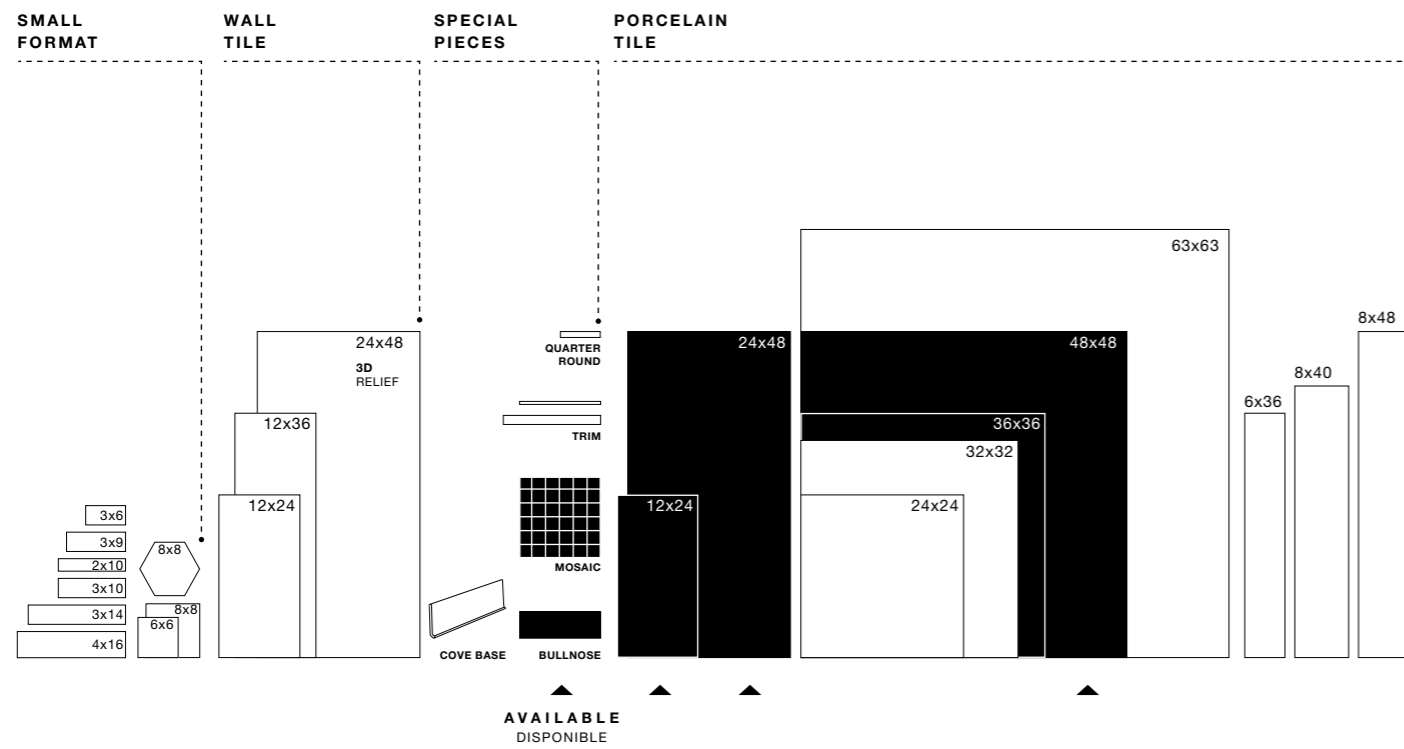

MARMI CLASSICO

DISCOVER OUR SIZE OFFERING AT A GLANCE. FIND THE PERFECT SOLUTION FOR YOUR PROJECT WITH A QUICK LOOK AT OUR SIZE GUIDE TO FIND ALL SHAPES, SURFACES AND EDGE FINISHES AVAILABLE IN EACH COLLECTION.

DESCUBRE NUESTRA OFERTA DE TAMAÑOS DE UN VISTAZO. ENCUENTRA LA SOLUCIÓN PERFECTA PARA TU PROYECTO CON UN RÁPIDO VISTAZO A NUESTROS TAMAÑOS. GUÍA PARA ENCONTRAR TODAS LAS FORMAS, SUPERFICIES Y ACABADOS DE BORDE DISPONIBLES EN CADA COLECCIÓN.

AVAILABLE SIZES FORMATOS DISPONIBLES