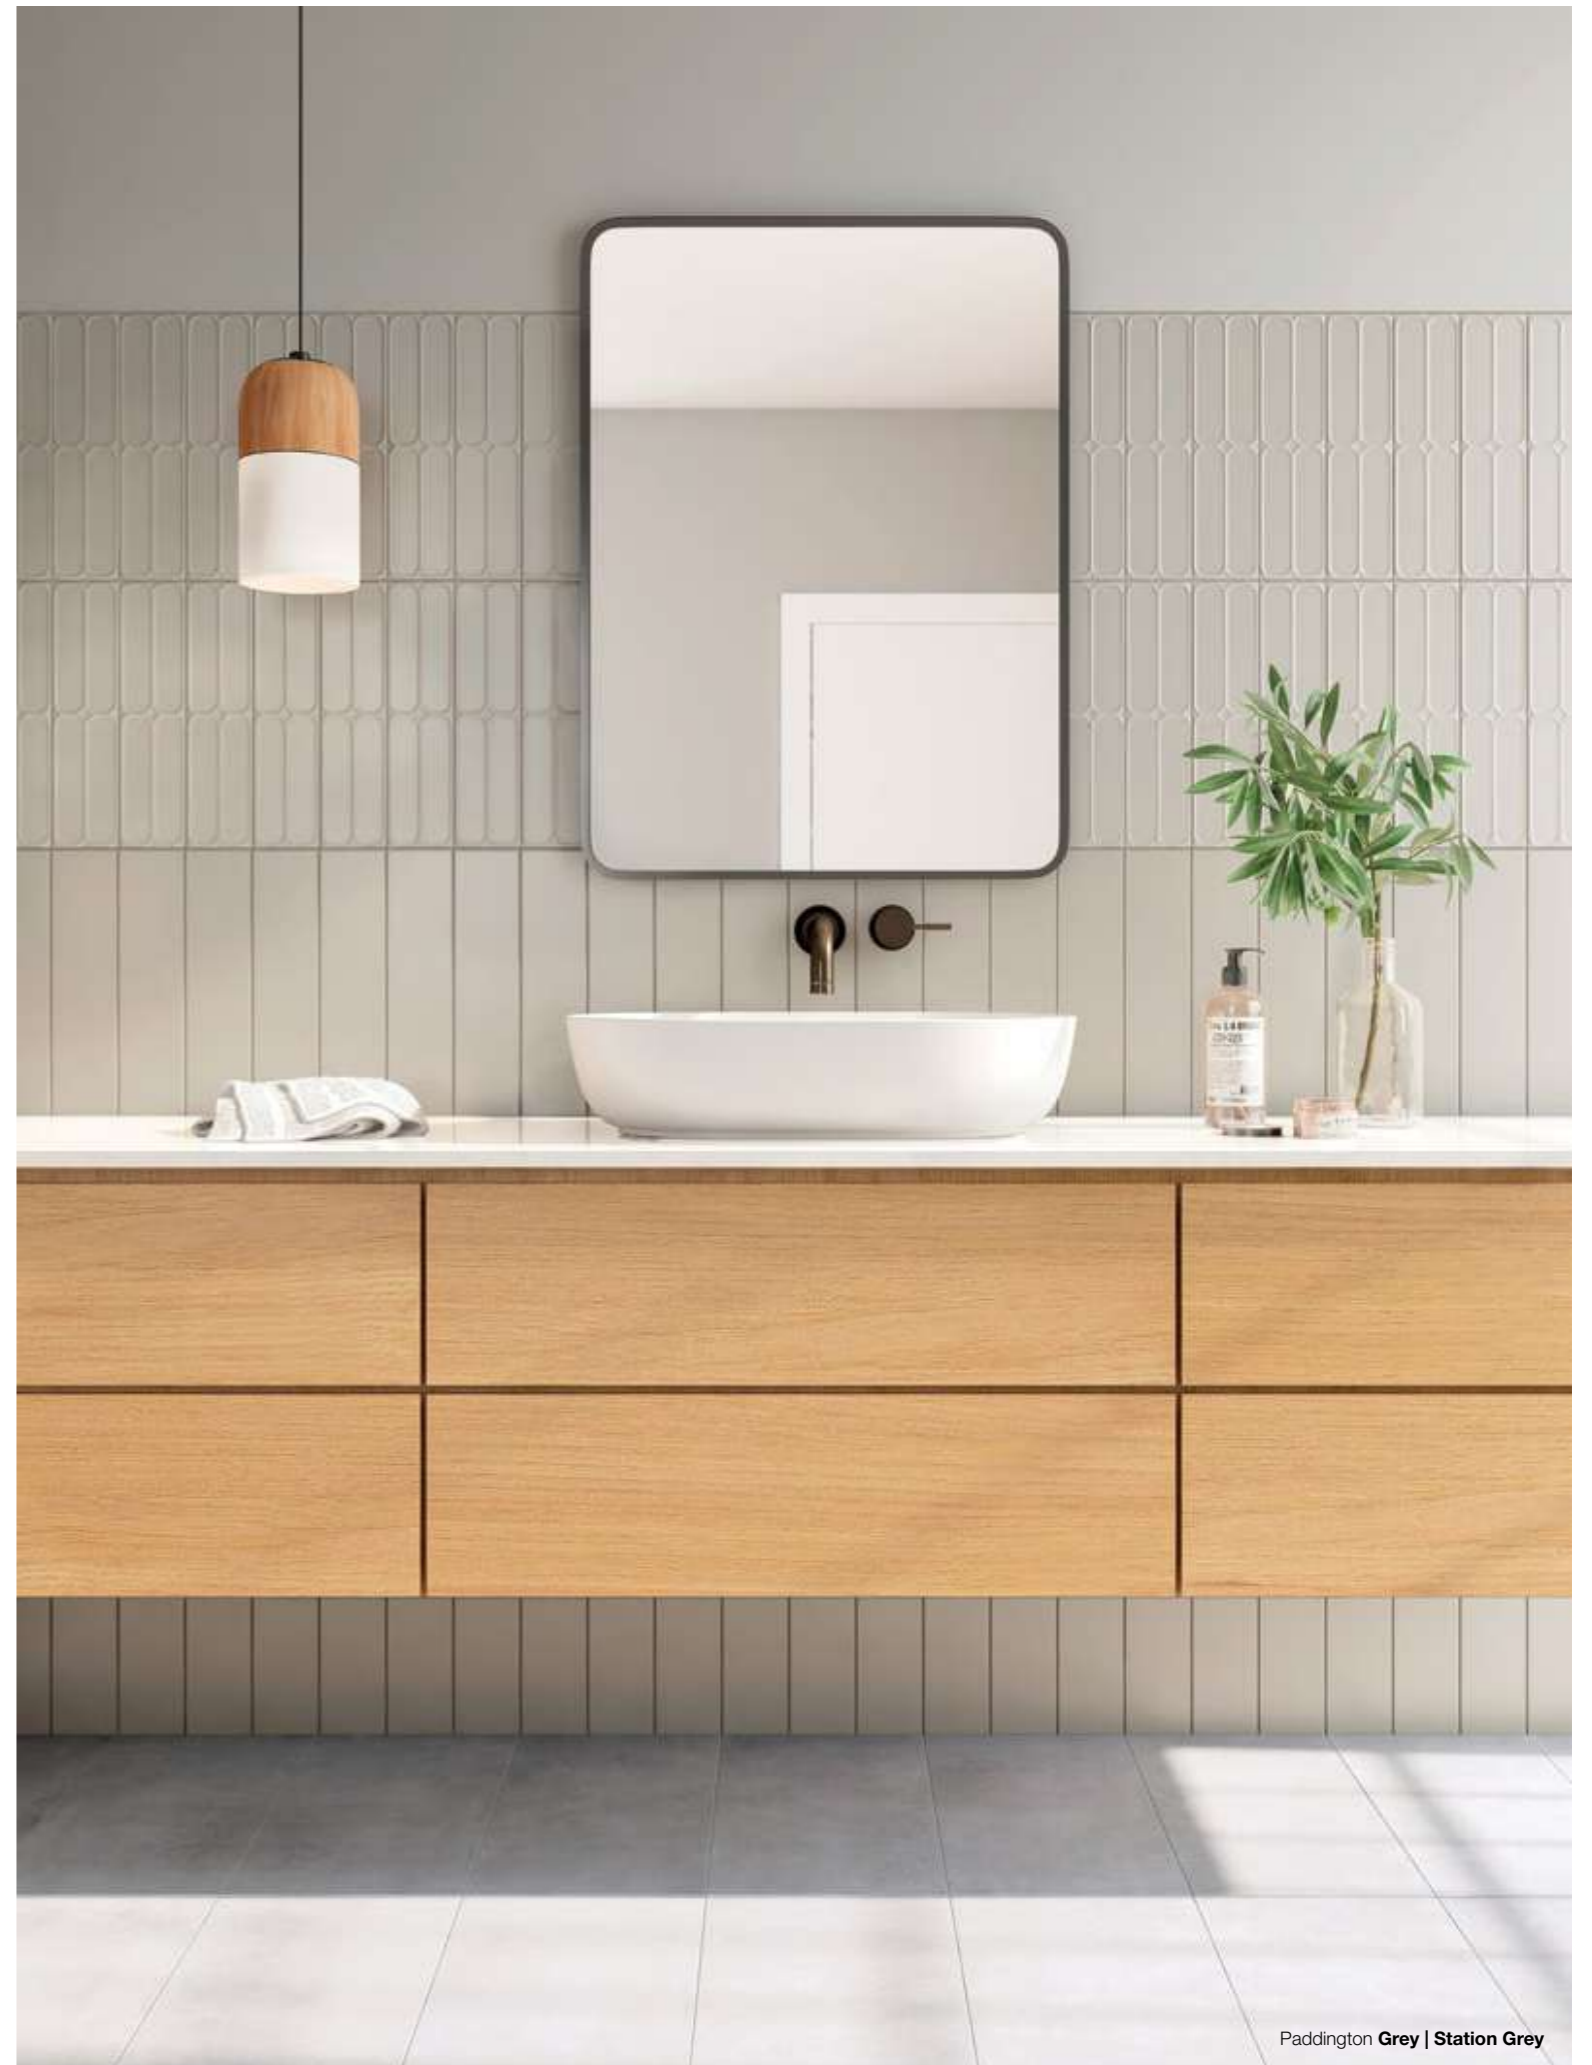

PADDINGTON

The vibrant cosmopolitan area located in central London inspired a timeless ceramic collection – Paddington. Paddington Station, one of the most iconic Victorian train stations, connects the city to the world beyond. Inspired by its remarkable glazed roof iron arches, Paddington brings the perfect balance between traditional and modern.

La vibrante zona cosmopolita ubicada en el centro de Londres inspiró una colección de cerámica atemporal: Paddington. La estación de Paddington, una de las estaciones de tren victorianas más emblemáticas, conecta la ciudad con el mundo exterior. Inspirada en sus notables arcos de hierro con techo de vidrio esmaltado, Paddington logra el equilibrio perfecto entre lo tradicional y lo moderno.