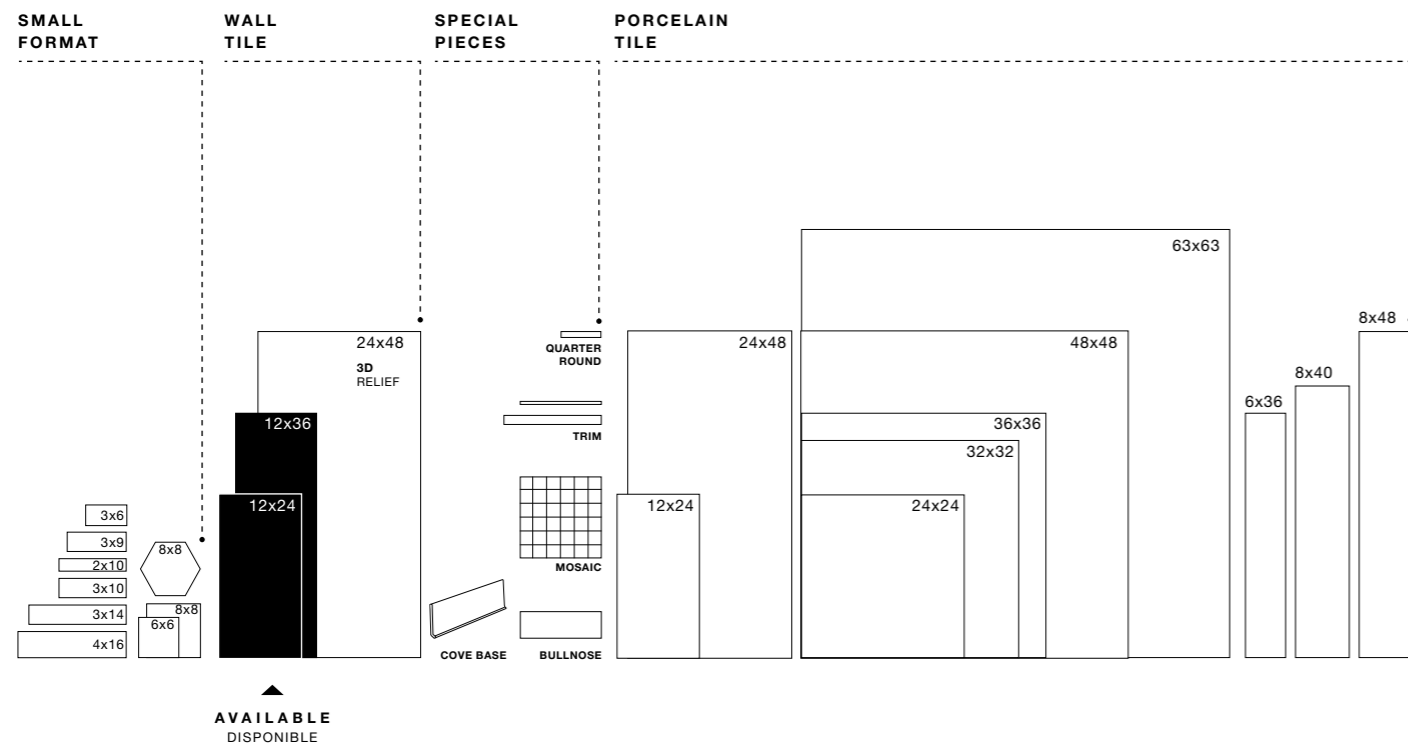

MOOD WALL

DISCOVER OUR SIZE OFFERING AT A GLANCE. FIND THE PERFECT SOLUTION FOR YOUR PROJECT WITH A QUICK LOOK AT OUR SIZE GUIDE TO FIND ALL SHAPES, SURFACES AND EDGE FINISHES AVAILABLE IN EACH COLLECTION.

DESCUBRE NUESTRA OFERTA DE TAMAÑOS DE UN VISTAZO. ENCUENTRA LA SOLUCIÓN PERFECTA PARA TU PROYECTO CON UN RÁPIDO VISTAZO A NUESTROS TAMAÑOS. GUÍA PARA ENCONTRAR TODAS LAS FORMAS, SUPERFICIES Y ACABADOS DE BORDE DISPONIBLES EN CADA COLECCIÓN.

AVAILABLE SIZES FORMATOS DISPONIBLES