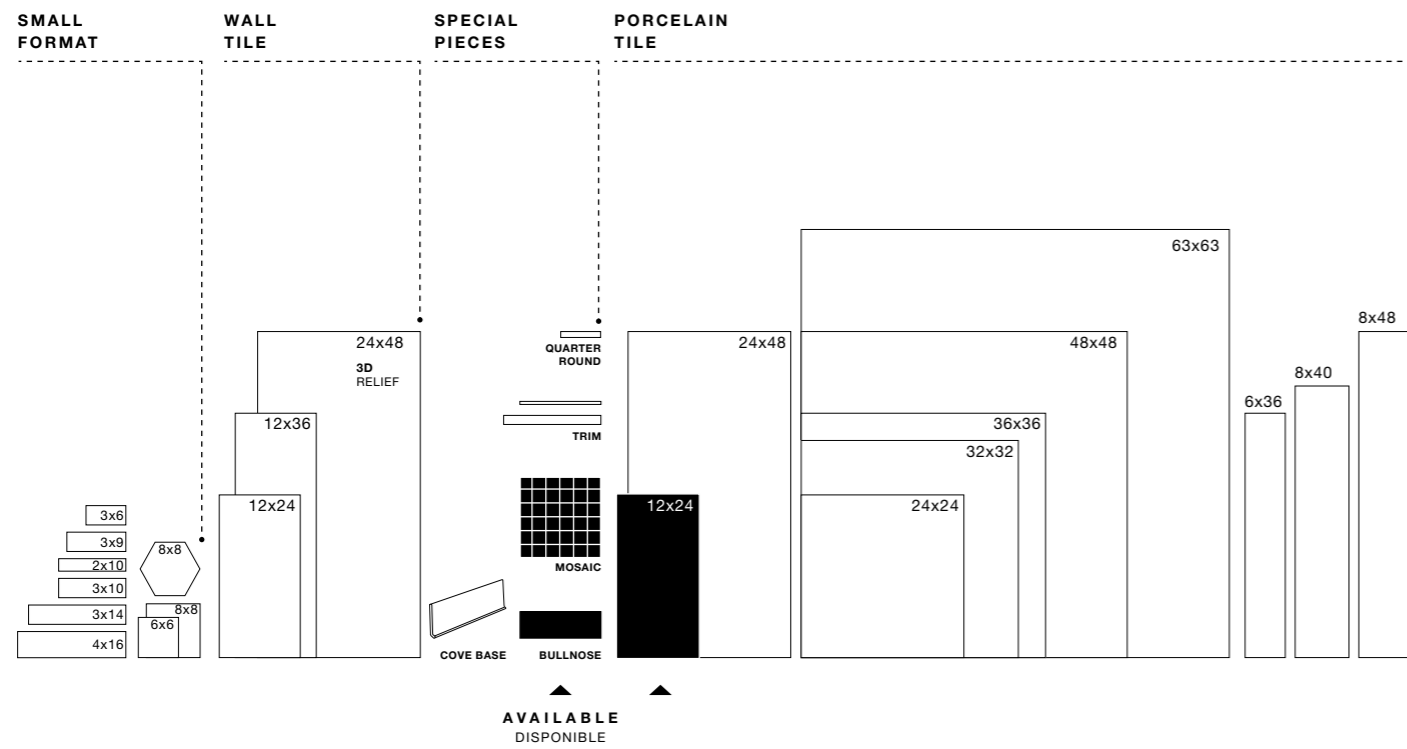

ST CROIX

DISCOVER OUR SIZE OFFERING AT A GLANCE. FIND THE PERFECT SOLUTION FOR YOUR PROJECT WITH A QUICK LOOK AT OUR SIZE GUIDE TO FIND ALL SHAPES, SURFACES AND EDGE FINISHES AVAILABLE IN EACH COLLECTION.

DESCUBRE NUESTRA OFERTA DE TAMAÑOS DE UN VISTAZO. ENCUENTRA LA SOLUCIÓN PERFECTA PARA TU PROYECTO CON UN RÁPIDO VISTAZO A NUESTROS TAMAÑOS. GUÍA PARA ENCONTRAR TODAS LAS FORMAS, SUPERFICIES Y ACABADOS DE BORDE DISPONIBLES EN CADA COLECCIÓN.

AVAILABLE SIZES FORMATOS DISPONIBLES