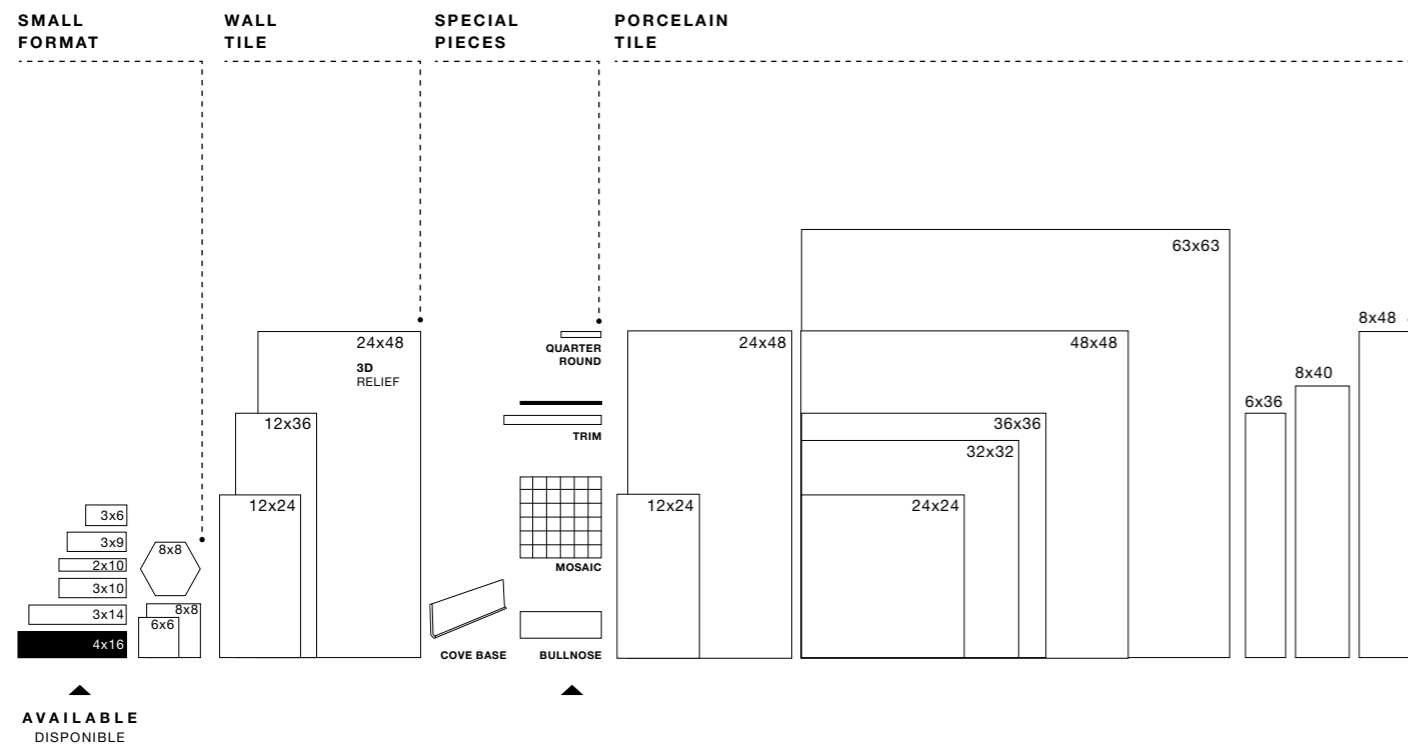

PADDINGTON

DISCOVER OUR SIZE OFFERING AT A GLANCE. FIND THE PERFECT SOLUTION FOR YOUR PROJECT WITH A QUICK LOOK AT OUR SIZE GUIDE TO FIND ALL SHAPES, SURFACES AND EDGE FINISHES AVAILABLE IN EACH COLLECTION.

DESCUBRE NUESTRA OFERTA DE TAMAÑOS DE UN VISTAZO. ENCUENTRA LA SOLUCIÓN PERFECTA PARA TU PROYECTO CON UN RÁPIDO VISTAZO A NUESTROS TAMAÑOS. GUÍA PARA ENCONTRAR TODAS LAS FORMAS, SUPERFICIES Y ACABADOS DE BORDE DISPONIBLES EN CADA COLECCIÓN.

AVAILABLE SIZES FORMATOS DISPONIBLES