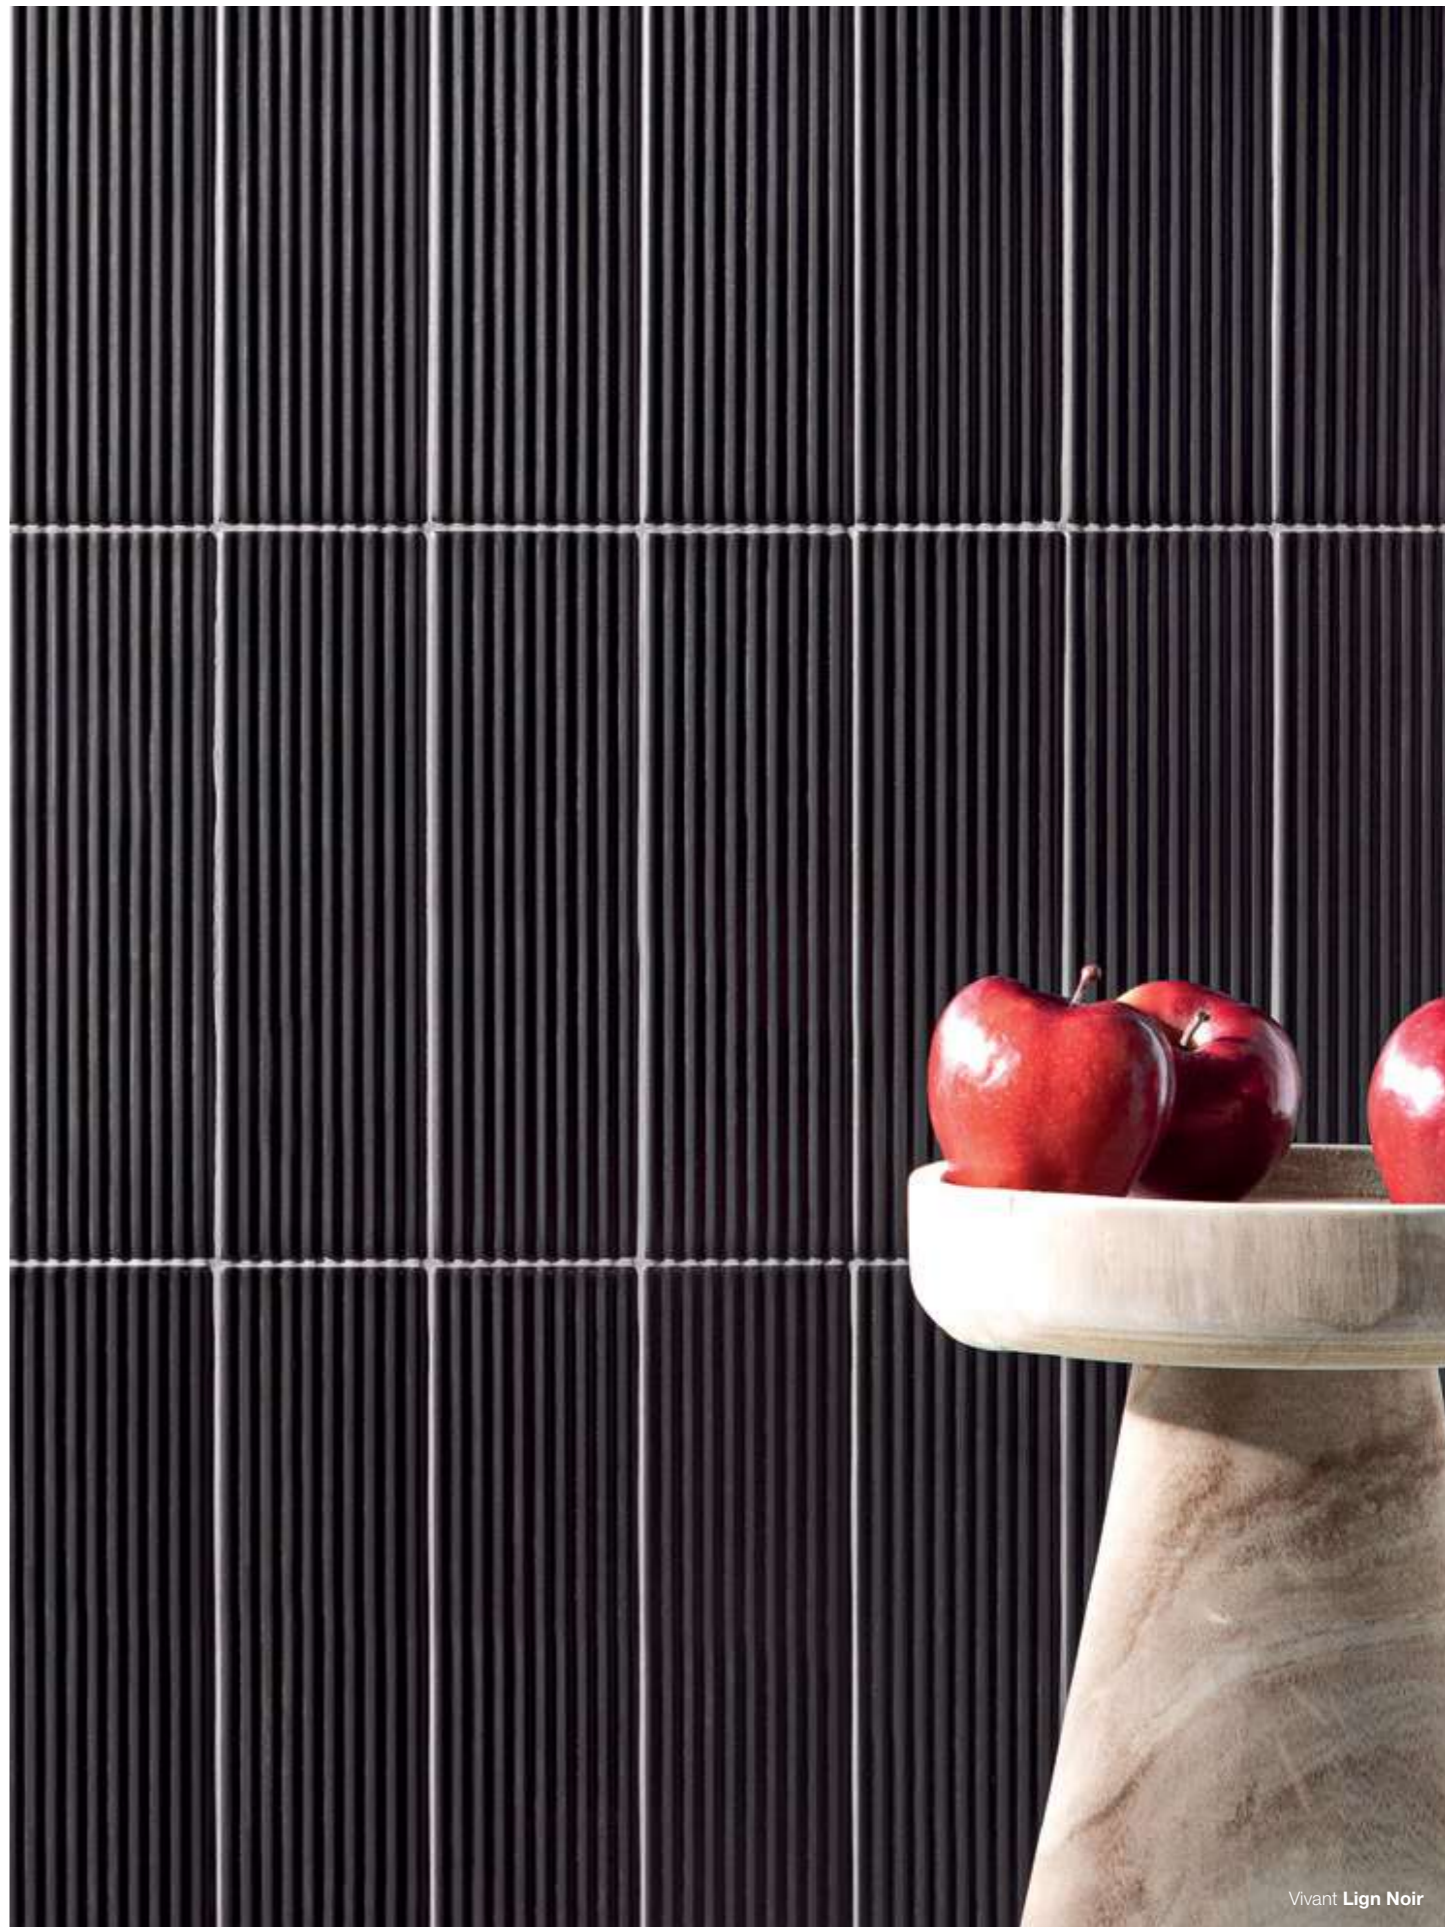

Vivant Lign Noir