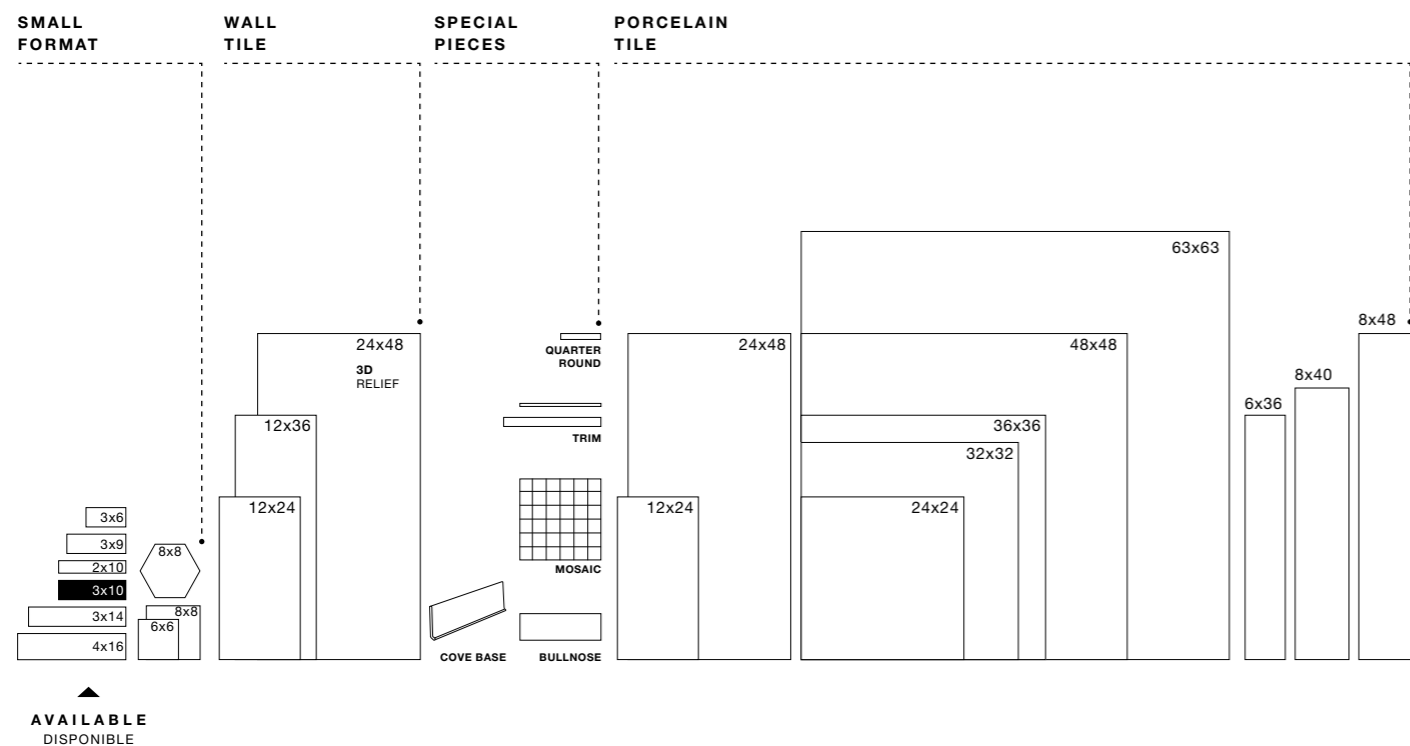

HIGHLAND LAKE

DISCOVER OUR SIZE OFFERING AT A GLANCE. FIND THE PERFECT SOLUTION FOR YOUR PROJECT WITH A QUICK LOOK AT OUR SIZE GUIDE TO FIND ALL SHAPES, SURFACES AND EDGE FINISHES AVAILABLE IN EACH COLLECTION.

DESCUBRE NUESTRA OFERTA DE TAMAÑOS DE UN VISTAZO. ENCUENTRA LA SOLUCIÓN PERFECTA PARA TU PROYECTO CON UN RÁPIDO VISTAZO A NUESTROS TAMAÑOS. GUÍA PARA ENCONTRAR TODAS LAS FORMAS, SUPERFICIES Y ACABADOS DE BORDE DISPONIBLES EN CADA COLECCIÓN.

AVAILABLE SIZES FORMATOS DISPONIBLES