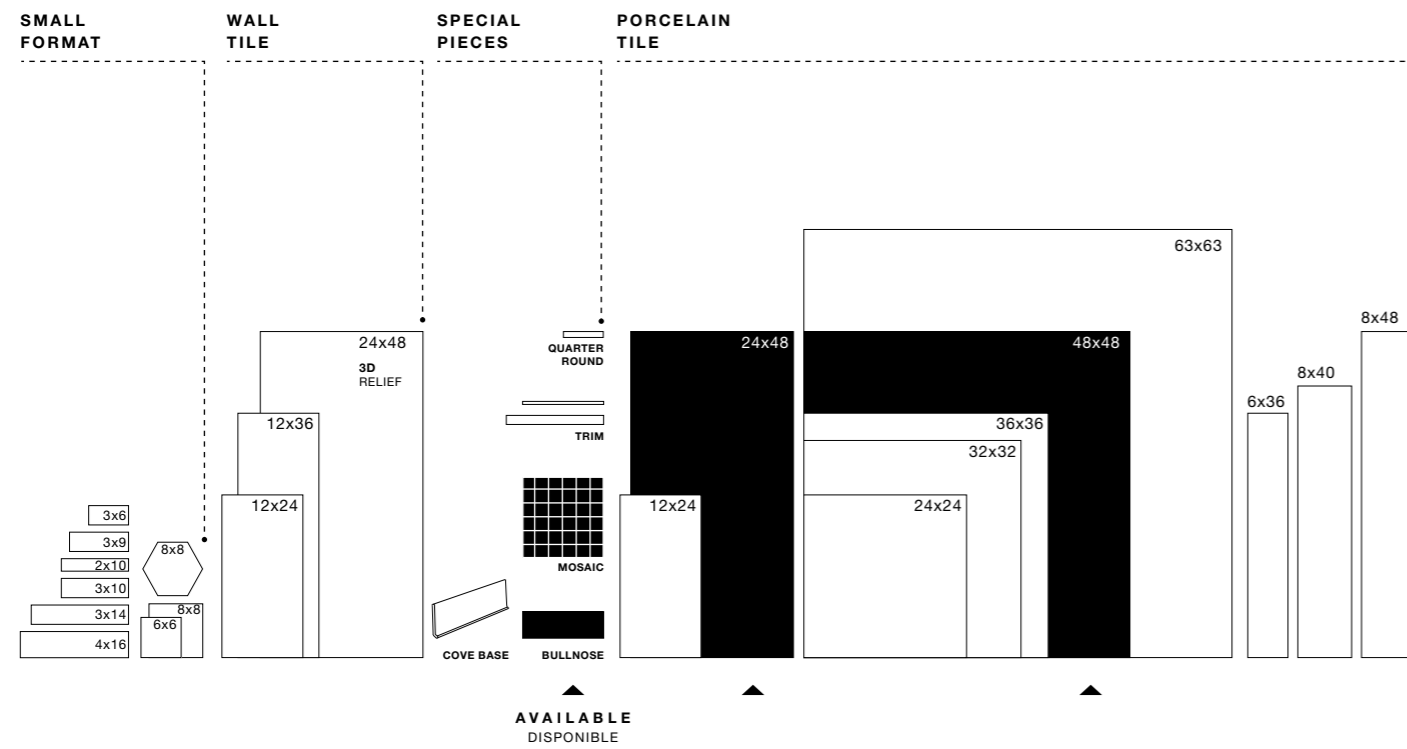

SUPERQUADRA

DISCOVER OUR SIZE OFFERING AT A GLANCE. FIND THE PERFECT SOLUTION FOR YOUR PROJECT WITH A QUICK LOOK AT OUR SIZE GUIDE TO FIND ALL SHAPES, SURFACES AND EDGE FINISHES AVAILABLE IN EACH COLLECTION.

DESCUBRE NUESTRA OFERTA DE TAMAÑOS DE UN VISTAZO. ENCUENTRA LA SOLUCIÓN PERFECTA PARA TU PROYECTO CON UN RÁPIDO VISTAZO A NUESTROS TAMAÑOS. GUÍA PARA ENCONTRAR TODAS LAS FORMAS, SUPERFICIES Y ACABADOS DE BORDE DISPONIBLES EN CADA COLECCIÓN.

AVAILABLE SIZES FORMATOS DISPONIBLES