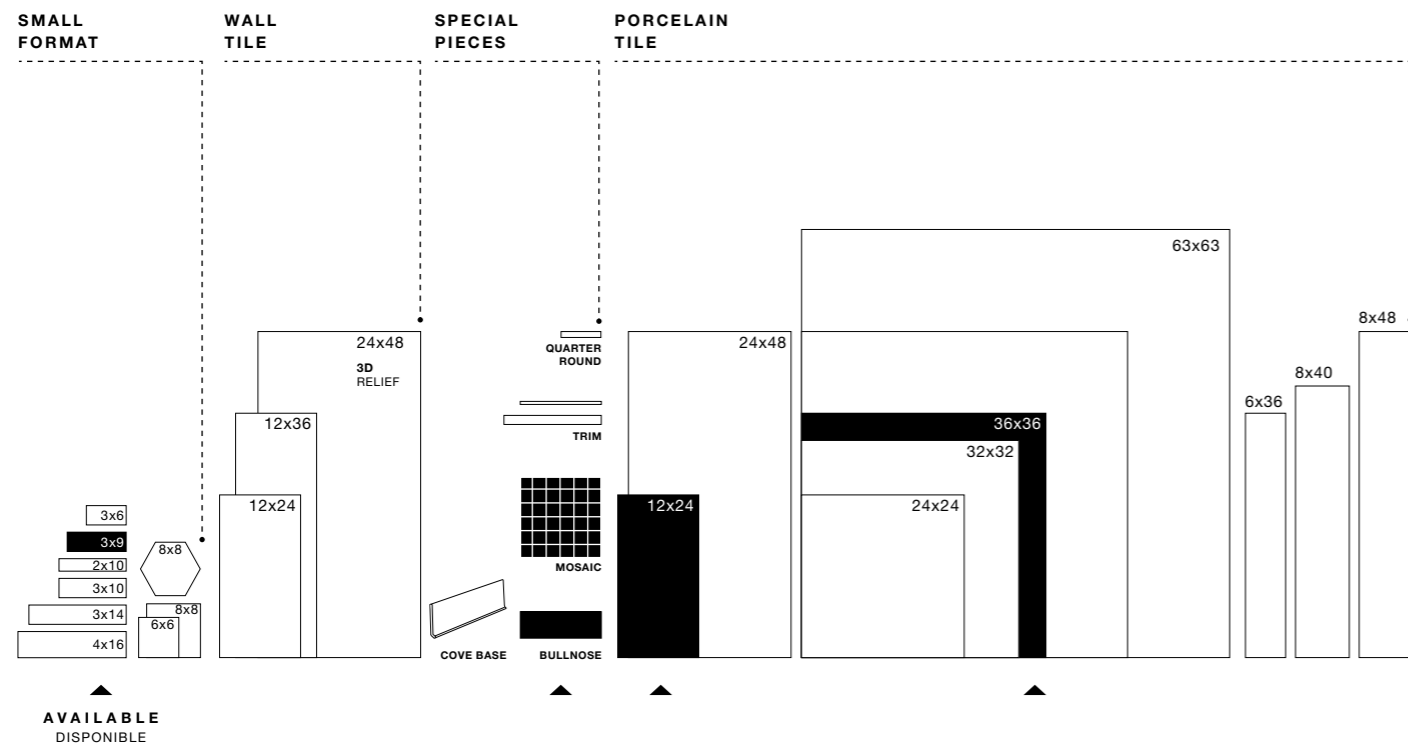

MOSS

DISCOVER OUR SIZE OFFERING AT A GLANCE. FIND THE PERFECT SOLUTION FOR YOUR PROJECT WITH A QUICK LOOK AT OUR SIZE GUIDE TO FIND ALL SHAPES, SURFACES AND EDGE FINISHES AVAILABLE IN EACH COLLECTION.

DESCUBRE NUESTRA OFERTA DE TAMAÑOS DE UN VISTAZO. ENCUENTRA LA SOLUCIÓN PERFECTA PARA TU PROYECTO CON UN RÁPIDO VISTAZO A NUESTROS TAMAÑOS. GUÍA PARA ENCONTRAR TODAS LAS FORMAS, SUPERFICIES Y ACABADOS DE BORDE DISPONIBLES EN CADA COLECCIÓN.

AVAILABLE SIZES FORMATOS DISPONIBLES