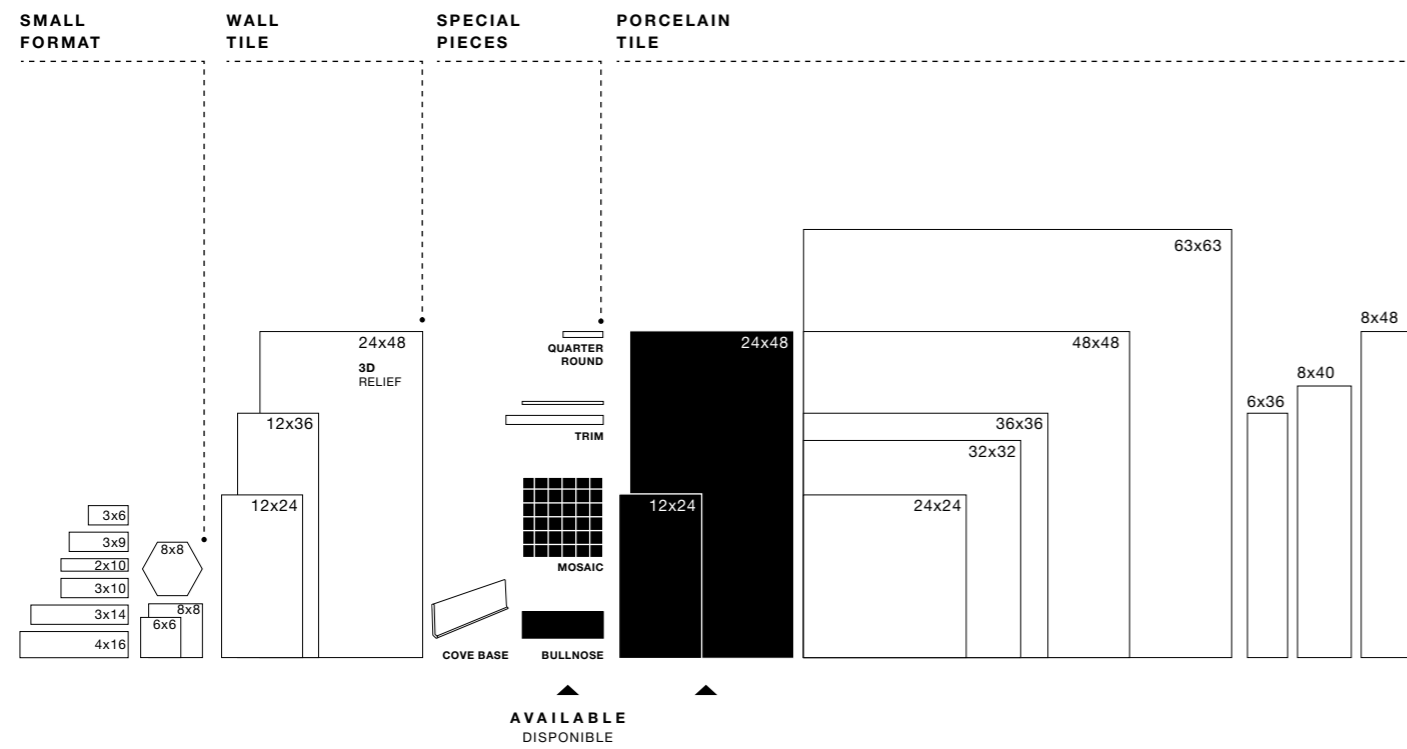

PORTOFINO

DISCOVER OUR SIZE OFFERING AT A GLANCE. FIND THE PERFECT SOLUTION FOR YOUR PROJECT WITH A QUICK LOOK AT OUR SIZE GUIDE TO FIND ALL SHAPES, SURFACES AND EDGE FINISHES AVAILABLE IN EACH COLLECTION.

DESCUBRE NUESTRA OFERTA DE TAMAÑOS DE UN VISTAZO. ENCUENTRA LA SOLUCIÓN PERFECTA PARA TU PROYECTO CON UN RÁPIDO VISTAZO A NUESTROS TAMAÑOS. GUÍA PARA ENCONTRAR TODAS LAS FORMAS, SUPERFICIES Y ACABADOS DE BORDE DISPONIBLES EN CADA COLECCIÓN.

AVAILABLE SIZES FORMATOS DISPONIBLES