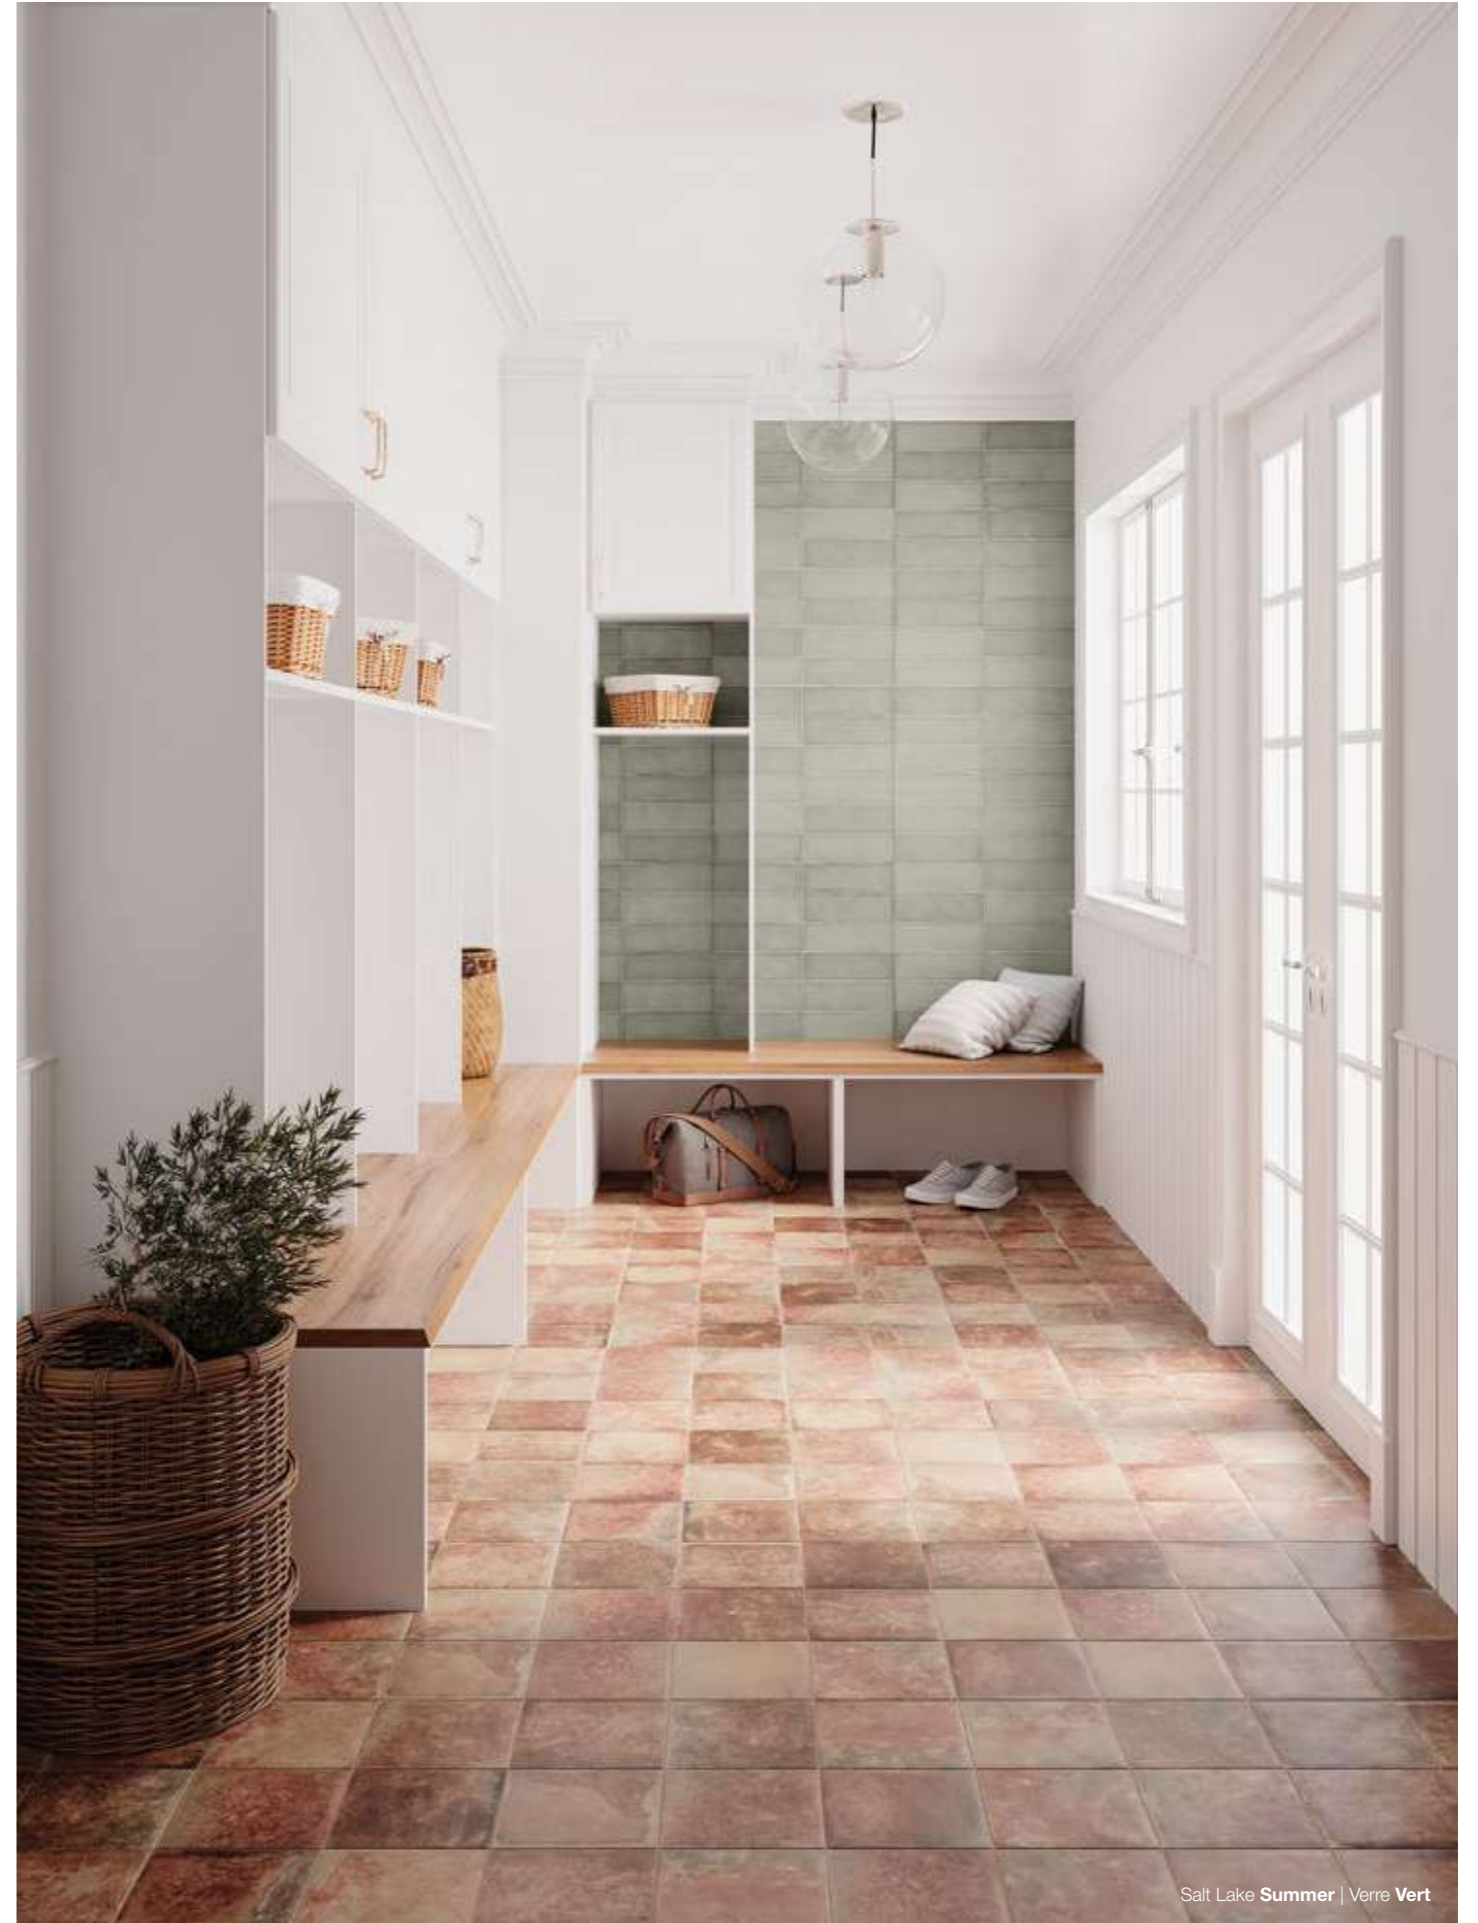

Salt Lake Summer | Verre Vert