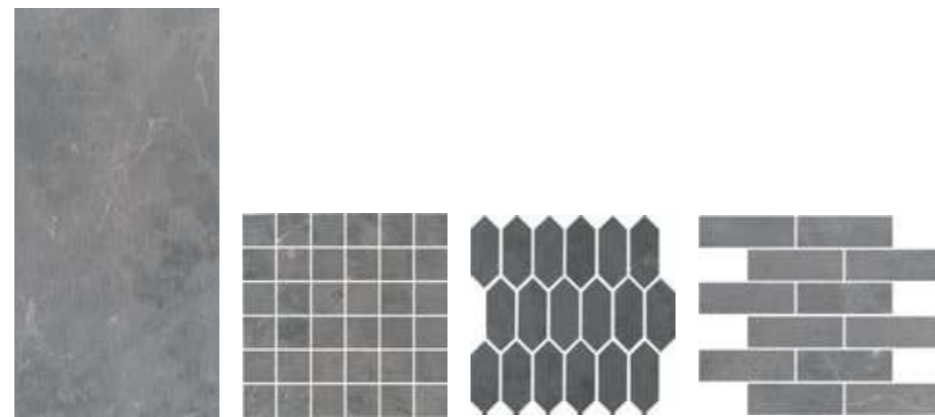

Mos SQ 2x2 Mos Picket 2x5 Mos Interlocking 2x6

Ash | V2

Size	SKU	Finishes
Formato		Acabados
12X24	#79865ET	NAT PRESSED

12x12 Mos SQ 2x2	#79073ET	NAT
12x12 Mos Picket 2x5	#79079ET	NAT
12x12 Mos Interlocking 2x6	#79768ET	NAT
3x12 Bullnose Zócalo	#79151ET	NAT RECT