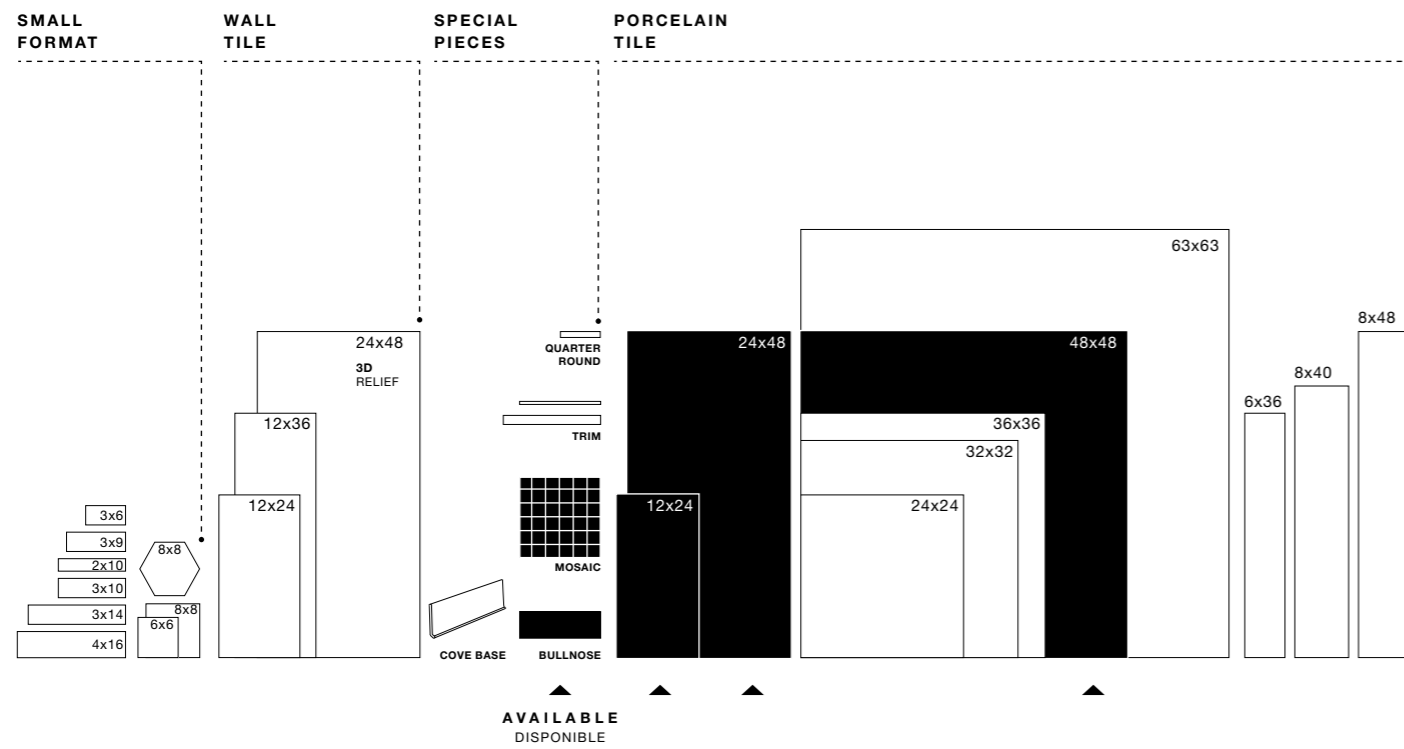

MONT BLANC

DISCOVER OUR SIZE OFFERING AT A GLANCE. FIND THE PERFECT SOLUTION FOR YOUR PROJECT WITH A QUICK LOOK AT OUR SIZE GUIDE TO FIND ALL SHAPES, SURFACES AND EDGE FINISHES AVAILABLE IN EACH COLLECTION.

DESCUBRE NUESTRA OFERTA DE TAMAÑOS DE UN VISTAZO. ENCUENTRA LA SOLUCIÓN PERFECTA PARA TU PROYECTO CON UN RÁPIDO VISTAZO A NUESTROS TAMAÑOS. GUÍA PARA ENCONTRAR TODAS LAS FORMAS, SUPERFICIES Y ACABADOS DE BORDE DISPONIBLES EN CADA COLECCIÓN.

AVAILABLE SIZES FORMATOS DISPONIBLES