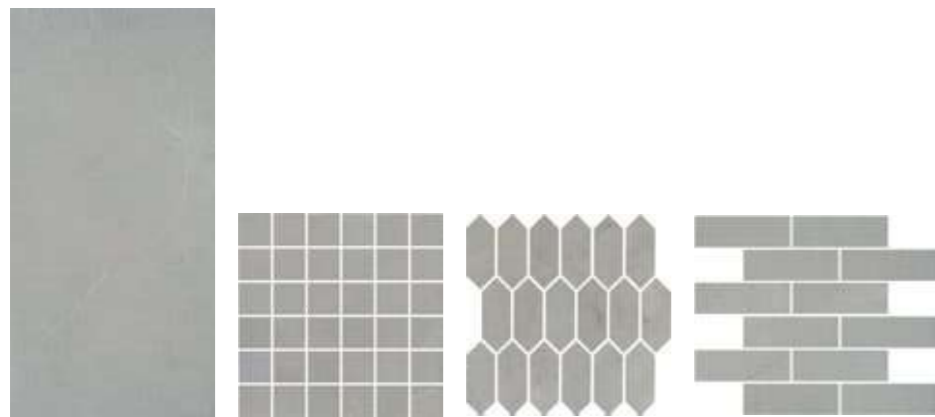

Mos SQ 2x2 Mos Picket 2x5 Mos Interlocking 2x6

Pewter | V2

Size	SKU	Finishes
Formato		Acabados
12X24	#79866ET	NAT PRESSED

12x12 Mos SQ 2x2	#79074ET	NAT
12x12 Mos Picket 2x5	#79080ET	NAT
12x12 Mos Interlocking 2x6	#79769ET	NAT
3x12 Bullnose Zócalo	#79152ET	NAT RECT