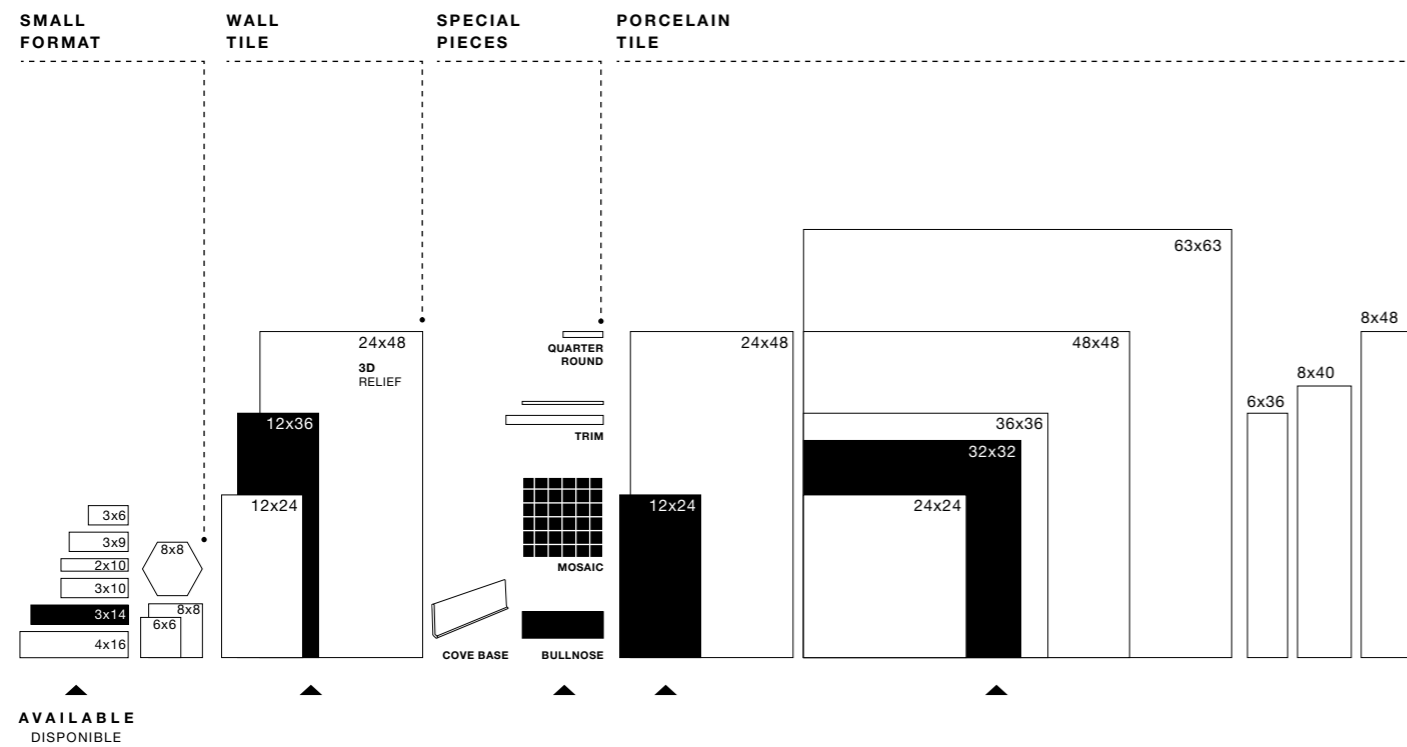

CEMENT BLOCK

DISCOVER OUR SIZE OFFERING AT A GLANCE. FIND THE PERFECT SOLUTION FOR YOUR PROJECT WITH A QUICK LOOK AT OUR SIZE GUIDE TO FIND ALL SHAPES, SURFACES AND EDGE FINISHES AVAILABLE IN EACH COLLECTION.

DESCUBRE NUESTRA OFERTA DE TAMAÑOS DE UN VISTAZO. ENCUENTRA LA SOLUCIÓN PERFECTA PARA TU PROYECTO CON UN RÁPIDO VISTAZO A NUESTROS TAMAÑOS. GUÍA PARA ENCONTRAR TODAS LAS FORMAS, SUPERFICIES Y ACABADOS DE BORDE DISPONIBLES EN CADA COLECCIÓN.

AVAILABLE SIZES FORMATOS DISPONIBLES