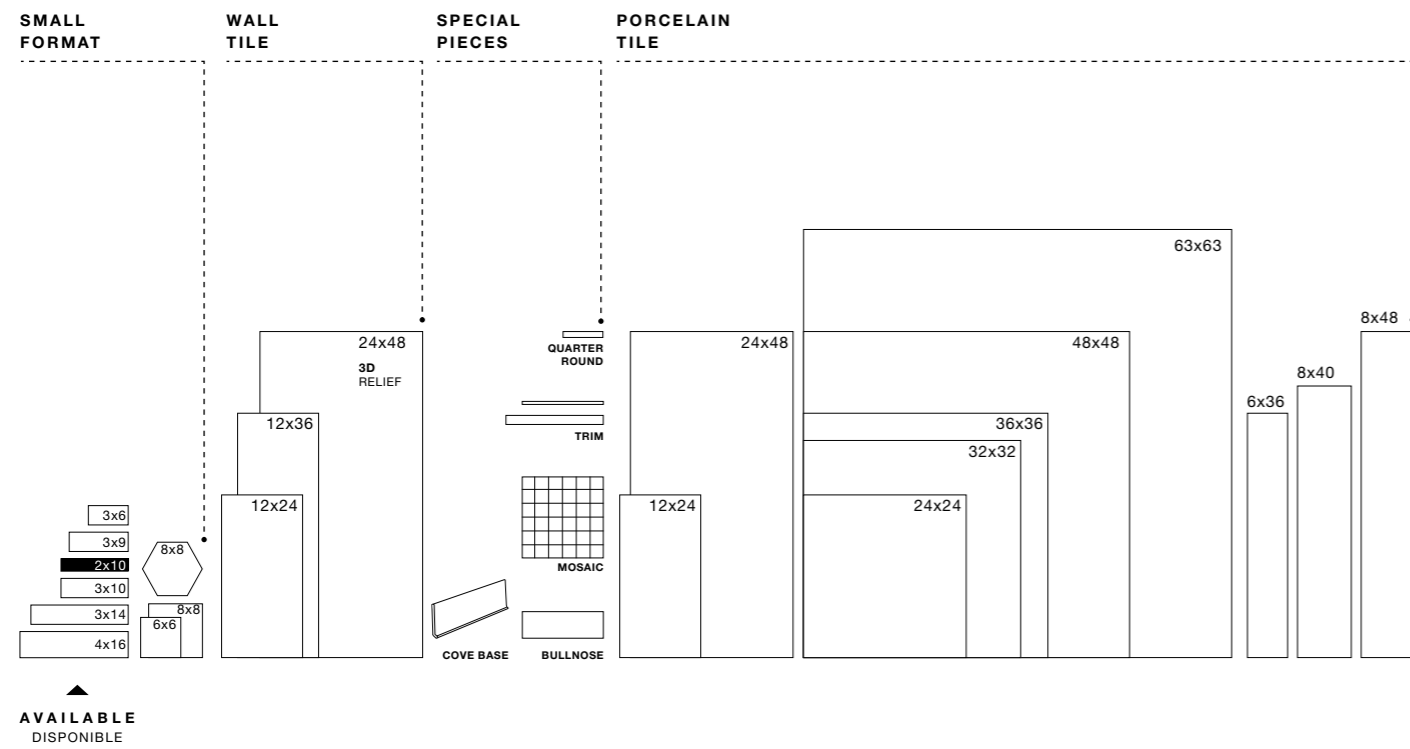

LIGHTHOUSE

DISCOVER OUR SIZE OFFERING AT A GLANCE. FIND THE PERFECT SOLUTION FOR YOUR PROJECT WITH A QUICK LOOK AT OUR SIZE GUIDE TO FIND ALL SHAPES, SURFACES AND EDGE FINISHES AVAILABLE IN EACH COLLECTION.

DESCUBRE NUESTRA OFERTA DE TAMAÑOS DE UN VISTAZO. ENCUENTRA LA SOLUCIÓN PERFECTA PARA TU PROYECTO CON UN RÁPIDO VISTAZO A NUESTROS TAMAÑOS. GUÍA PARA ENCONTRAR TODAS LAS FORMAS, SUPERFICIES Y ACABADOS DE BORDE DISPONIBLES EN CADA COLECCIÓN.

AVAILABLE SIZES FORMATOS DISPONIBLES