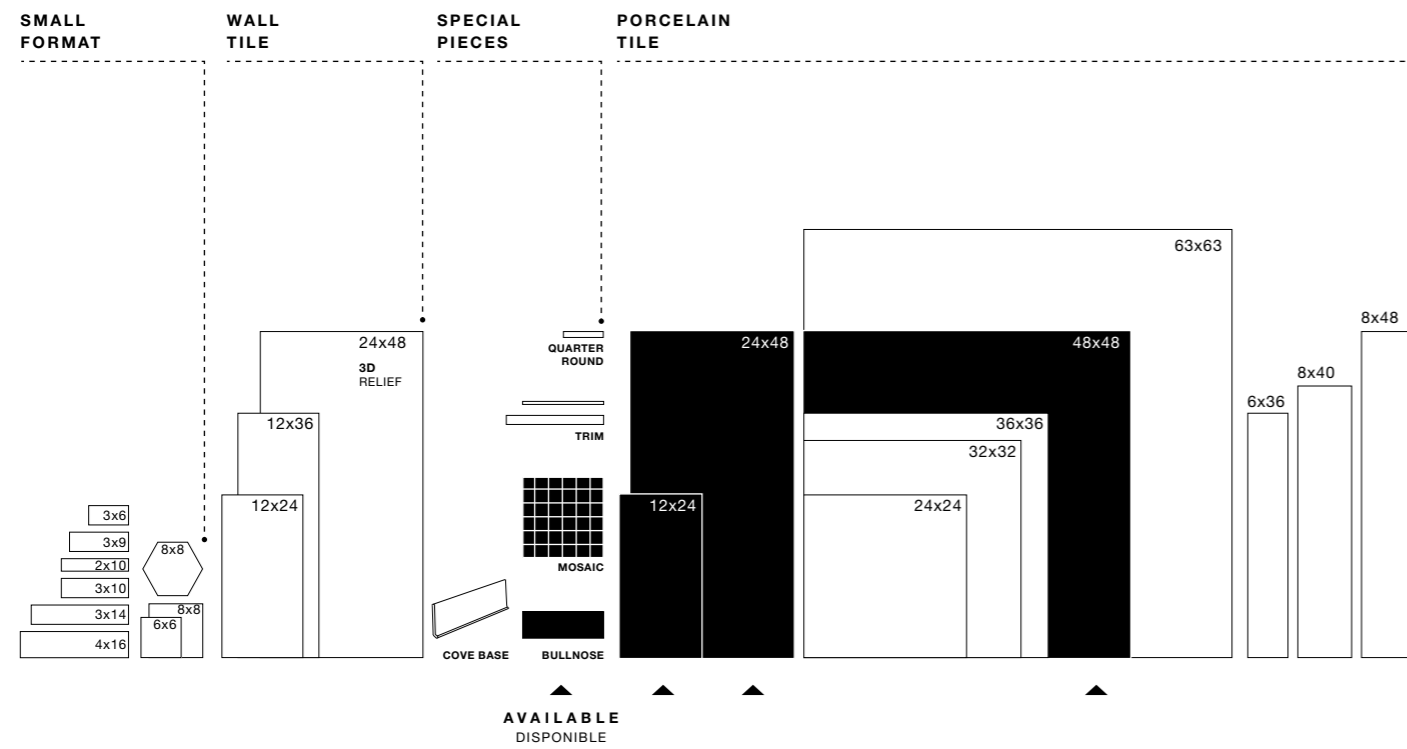

TRAVERTINO NAVONA

DISCOVER OUR SIZE OFFERING AT A GLANCE. FIND THE PERFECT SOLUTION FOR YOUR PROJECT WITH A QUICK LOOK AT OUR SIZE GUIDE TO FIND ALL SHAPES, SURFACES AND EDGE FINISHES AVAILABLE IN EACH COLLECTION.

DESCUBRE NUESTRA OFERTA DE TAMAÑOS DE UN VISTAZO. ENCUENTRA LA SOLUCIÓN PERFECTA PARA TU PROYECTO CON UN RÁPIDO VISTAZO A NUESTROS TAMAÑOS. GUÍA PARA ENCONTRAR TODAS LAS FORMAS, SUPERFICIES Y ACABADOS DE BORDE DISPONIBLES EN CADA COLECCIÓN.

AVAILABLE SIZES FORMATOS DISPONIBLES