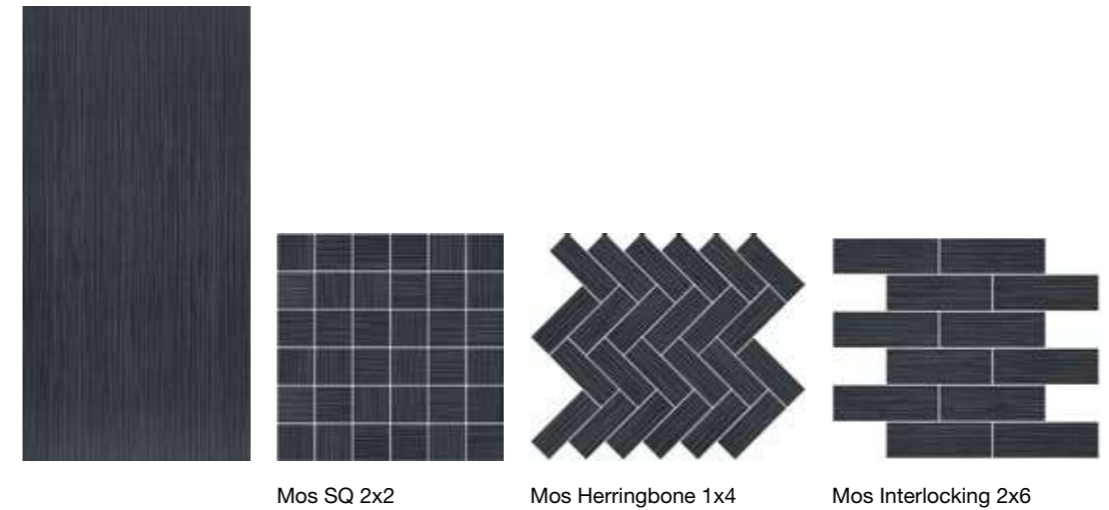

Nero | V2

Size	SKU	Finishes
Formato		Acabados
12x24	#79871ET	NAT PRESSED

12x12	#79530ET	NAT
Mos SQ 2x2		
12x14	#79534ET	NAT
Mos HER 1x4		
12x14	#79542ET	NAT
Mos INT 2x6		
3x12	#79538ET	NAT RECT
Bullnose Zócalo