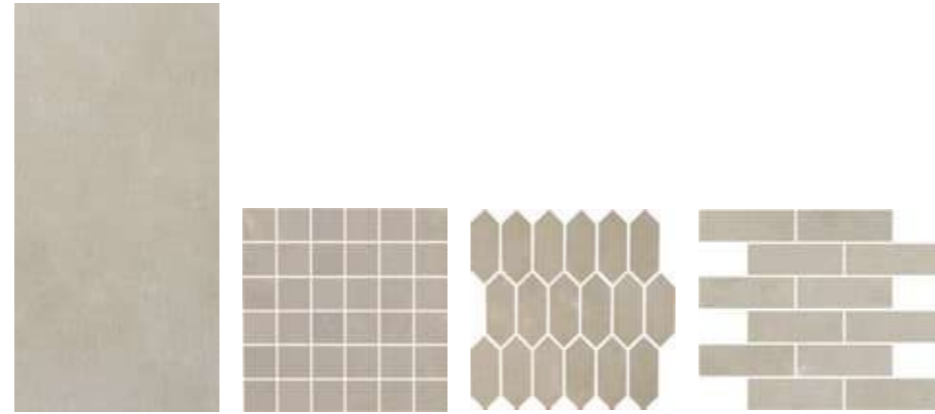

St Croix Caramel | Mos Picket Bianco

Mos SQ 2x2 Mos Picket 2x5 Mos Interlocking 2x6

Bianco | V2

Size	SKU	Finishes
Formato		Acabados
12X24	#79868ET	NAT PRESSED

12x12 Mos SQ 2x2	#79071ET	NAT
12x12 Mos Picket 2x5	#79077ET	NAT
12x12 Mos Interlocking 2x6	#79772ET	NAT
3x12 Bullnose Zócalo	#79155ET	NAT RECT