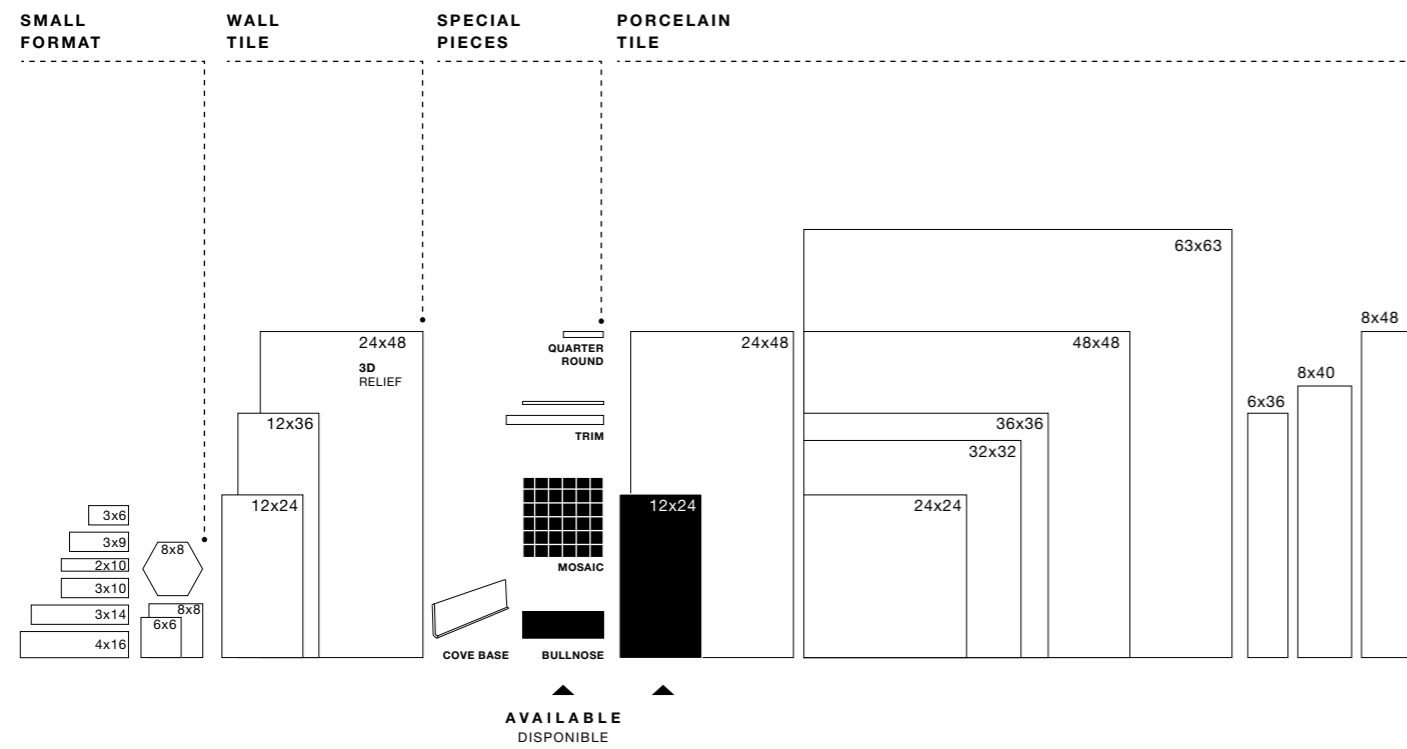

TIVOLI

DISCOVER OUR SIZE OFFERING AT A GLANCE. FIND THE PERFECT SOLUTION FOR YOUR PROJECT WITH A QUICK LOOK AT OUR SIZE GUIDE TO FIND ALL SHAPES, SURFACES AND EDGE FINISHES AVAILABLE IN EACH COLLECTION.

DESCUBRE NUESTRA OFERTA DE TAMAÑOS DE UN VISTAZO. ENCUENTRA LA SOLUCIÓN PERFECTA PARA TU PROYECTO CON UN RÁPIDO VISTAZO A NUESTROS TAMAÑOS. GUÍA PARA ENCONTRAR TODAS LAS FORMAS, SUPERFICIES Y ACABADOS DE BORDE DISPONIBLES EN CADA COLECCIÓN.

AVAILABLE SIZES FORMATOS DISPONIBLES