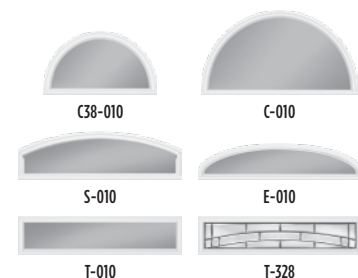

C38-010 C-010 S-010 E-010 T-010 T-328