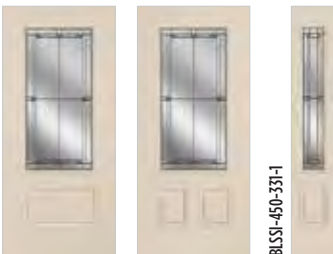

BELLEVILLE. SMOOTH
Doors shown painted beige.

BLS-404-331-1   BLS-404-331-2   BLSL-450-331-1