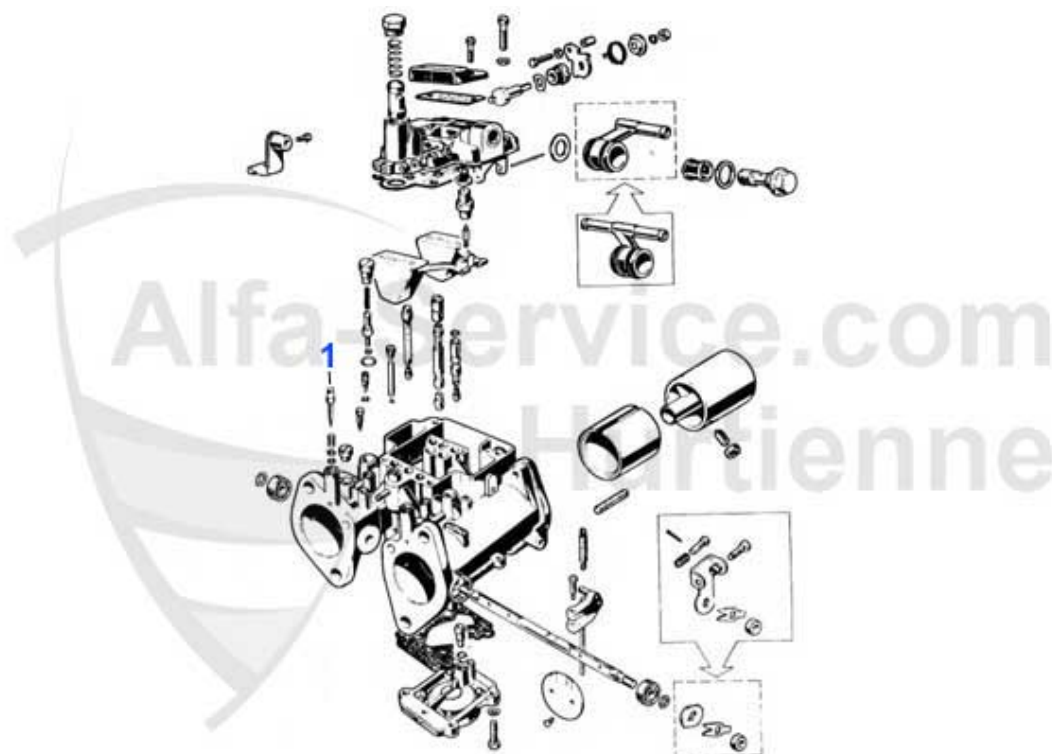

Giulia > FUEL SYSTEM > DELL'ORTO CARBURETTORS AND PARTS

1	03 496 0 0	Regulierschraube DHLA/DRLA Dell'Orto Leerlaufgemisch M7	9.00 EUR
1	03 495 0 0	Regulierschraube DHLA40G Dell'Orto Leerlaufgemisch M7	9.00 EUR
1	03 494 0 0	Regulierschraube DHLA40E Dell'Orto Leerlaufgemisch M5	9.00 EUR
2	03 424 0 0	DELL'ORTO IDLER JET 50 DHLA 40	***
2	03 425 0 0	DELL'ORTO IDLER JET DELL'ORTO 55 DHLA 40	***
3	03 420 0 0	DELL'ORTO MAIN JET 135 DHLA 40	4.70 EUR
3	03 422 0 0	DELL'ORTO MAIN JET 150 DHLA 40	***
4	03 421 0 0	DELL'ORTO AIR CORRECTION JET 210 DHLA 40	***
4	03 423 0 0	DELL'ORTO air correction jet 200 DHLA 40	***
5	03 428 0 0	DELL'ORTO AIR FUNNEL 34 DHLA 40	***
5	03 427 0 0	DELL'ORTO AIR FUNNEL 32 DHLA 40	***
6	03 426 0 0	DELL'ORTO STARTER JET 70 DHLA 40	***
7	03 491 0 0	Unterlegscheibe M3 Dell'Orto	***
7	03 492 0 0	Unterlegscheibe M4 Dell'Orto	***