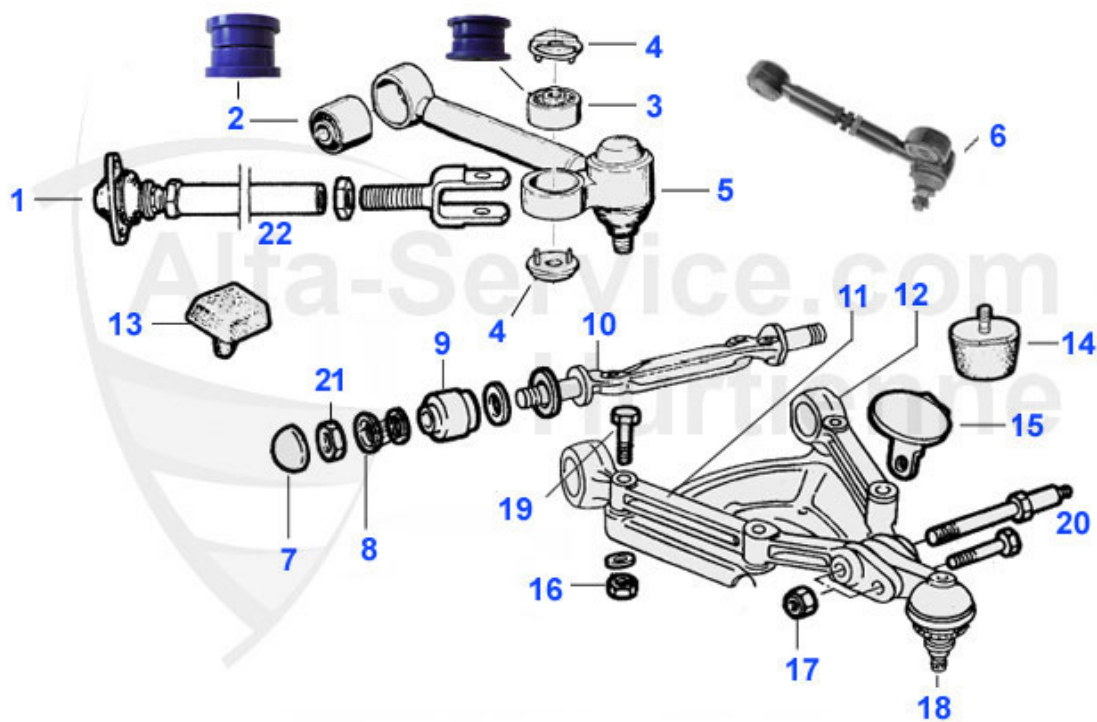

Giulia > SUSPENSION > FRONT > ARMS/BUSHINGS

1	12 022 0 0	CASTOR ARM BALL JOINT	31.29 EUR
2	12 020 0 0	INNER BUSH FOR TOP ARM	13.30 EUR
2	12 203 0 0	POWERFLEX BUSHING UPPER SUSPENSION ARM (MOTOR SIDE)	29.50 EUR
3	12 202 0 0	POWERFLEX SIDE BUSHING UPPER SUSPENSION ARM-TIE BAR	18.00 EUR
3	03 064 0 0	BUSHING F. TOP SUSPENSION ARM 20mm	7.90 EUR
3	12 021 0 0	CASTOR ARM BUSH TEFLON 23 mm	10.90 EUR
4	12 046 0 0	PLASTIC CAP CASTOR ARM BUSH	3.61 EUR
5	12 019 0 1	TOP SUSPENSION ARM FRAP, left incl. bushings	98.00 EUR
5	12 019 0 2	TOP SUSPENSION ARM FRAP, right incl. bushings	98.00 EUR
6	12 165 0 1	TOP SUSPENSION ARM left adjustable incl. bushings	158.00 EUR
6	12 165 0 2	TOP SUSPENSION ARM right adjustable incl. bushings	158.00 EUR
7	12 068 0 0	LOWER CONTROL ARM CAP	5.00 EUR
8	12 115 0 0	TAB WASHER BOTTOM WHISHBONE BUSH (OE. 60516536)	4.90 EUR
9	12 024 0 0	BOTTOM WISHBONE BUSH OE60516530	39.50 EUR
10	12 112 0 0	BOTTOM WHISHBONE	82.06 EUR
11	12 117 0 0	FRONT WISHBONE ARM (OE. 60516532)	***
12	12 118 0 0	REAR WHISHBONE ARM (OE. 60516655)	***
13	12 026 0 0	UPPER BUMP STOP	8.50 EUR
14	12 058 0 0	LOWER BUMPSTOP	16.51 EUR
15	12 119 0 1	BUMP STOP PLATE LEFT	***
15	12 119 0 2	BUMP STOP PLATE RIGHT	***
16	12 121 0 0	NUT SPRING PAN SCREW	1.95 EUR
17	12 124 0 0	NUT BOTTOM BALL JOINT SCREW	1.59 EUR
18	12 023 0 0	BOTTOM BALL JOINT 64-93	35.00 EUR
19	12 120 0 0	SCREW FOR SPRING PLATE	3.50 EUR
20	12 122 0 0	BOLT SHOCK ABSORBER	24.99 EUR
21	12 116 0 0	NUT BOTTOM WHISHBONE BUSH	4.50 EUR
22	12 011 0 0	TIE ROD BAR 105 MODELS	34.90 EUR