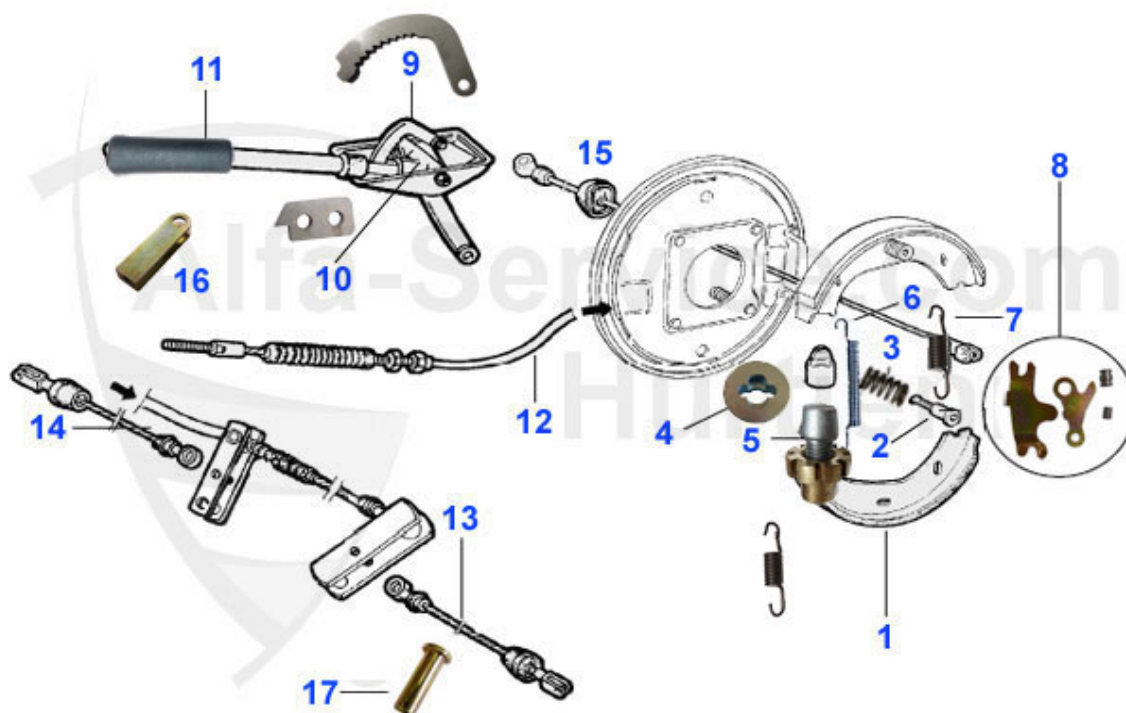

Giulia > BRAKE SYSTEM > HAND BRAKE

1	13 010 0 0	HANDBRAKE SHOES - SET OF 4	38.50 EUR
2	13 073 0 0	HANDBRAKE SHOE RETAINING PIN	4.70 EUR
3	13 076 0 0	HANDBRAKE SHOE SPRING FOR PIN HS-CODE: 87083099	2.09 EUR
4	13 081 0 0	COUNTERPLATE FOR RETAINING PIN/ HANDBRAKE	8.90 EUR
5	13 082 0 0	HAND BRAKE ADJUSTOR	38.00 EUR
6	13 084 0 0	SPRING LONG FOR HANDBRAKE SHOE	5.50 EUR
7	13 085 0 0	SPRING SHORT FOR HANDBRAKE SHOE	4.11 EUR
8	13 047 0 0	HANDBRAKE SHOE OPERATOR LEVER ASSEMBLY	34.00 EUR
9	13 048 0 0	GEAR SEGMENT HANDBRAKE LEVER	10.50 EUR
10	13 092 0 0	COMPLEMENT OF GEAR SEGMENT FOR HANDBRAKE	9.90 EUR
11	13 049 0 0	HANDBRAKE HANDLE - BLACK PLASTIC	35.50 EUR
11	13 134 0 0	HANDBRAKE KNOB, ORIGINAL VERSION 105 DUROPLASTIC PLASTICS/BLACK	31.00 EUR
12	13 040 1 0	Hand Brake Cable Giulia 1964-69	102.49 EUR
12	13 011 1 0	HANDBRAKE CABEL GIULIA 1970-78	56.00 EUR
13	13 015 0 1	REAR HANDBRAKE CABLE LEFT	9.81 EUR
13	13 015 0 2	REAR HANDBRAKE CABLE right	9.81 EUR
15	13 016 0 0	RUBBER GROMMET REAR HANDBRAKE CABLE	4.25 EUR
16	13 133 0 0	FORK PIECE FOR FRONT HANDBRAKE CABLE	9.50 EUR
17	13 114 0 0	FIXING BOLT FOR LATERAL HANDBRAKE CABLE 8x24 OE 10040911	2.59 EUR