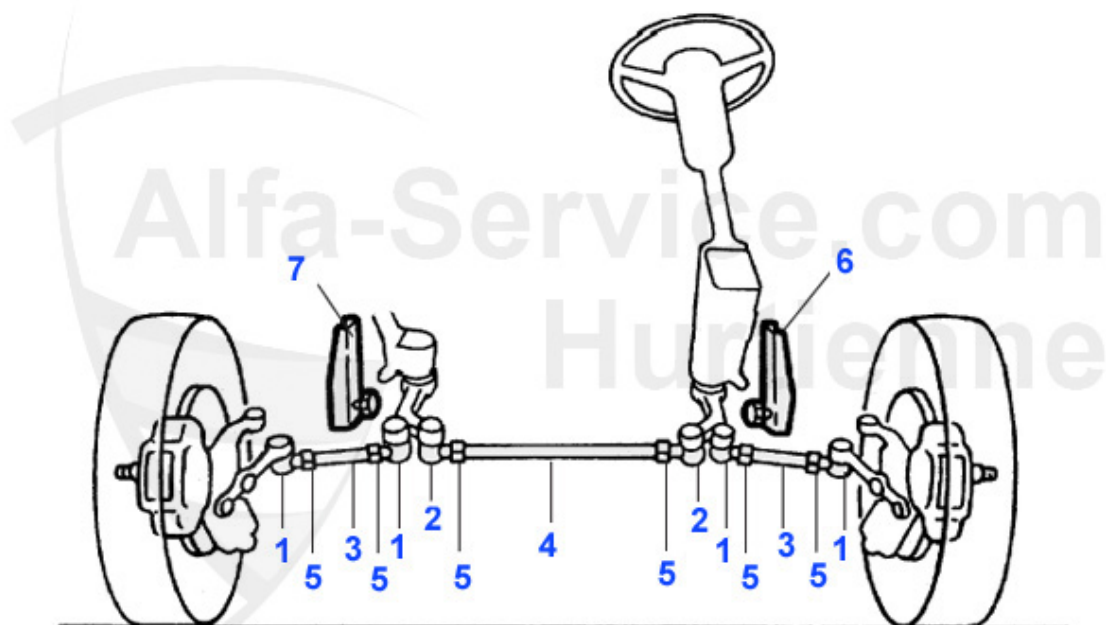

Giulia > STEERING > TRACK RODS/ENDS

1	06 006 0 1	OUTER TRACK-ROD END FRAP left thread	21.50 EUR
1	06 006 0 2	OUTER TRACK-ROD END FRAP right thread	21.50 EUR
1	06 033 0 2	OUTER TRACK ROD END LEMFOERDE right thread	48.50 EUR
1	06 033 0 1	OUTER TRACK ROD END LEMFOERDE left thread	48.50 EUR
2	06 018 0 1	INNER TRACK ROD END LEMFOERDE left thread 105er/ inner/outer 750er	42.00 EUR
2	06 004 0 1	INNER TRACK-ROD END FRAP LH THREAD	19.00 EUR
2	06 004 0 2	INNER TRACK ROD END FRAP RH THREAD	19.00 EUR
2	06 018 0 2	INNER TRACK ROD END LEMFOERDE right thread 105er,inner/outer 750er	42.00 EUR
3	06 009 0 0	OUTER TRACK ROD	27.50 EUR
4	06 003 0 0	CENTER DRAG LINK	39.50 EUR
5	06 011 0 1	NUT TRACK ROD LH THREAD	2.55 EUR
5	06 011 0 2	NUT TRACK ROD RH THREAD	2.55 EUR
6	06 028 0 1	STEERING END STOP LEFT	***
7	06 028 0 2	STEERING END STOP RIGHT	***