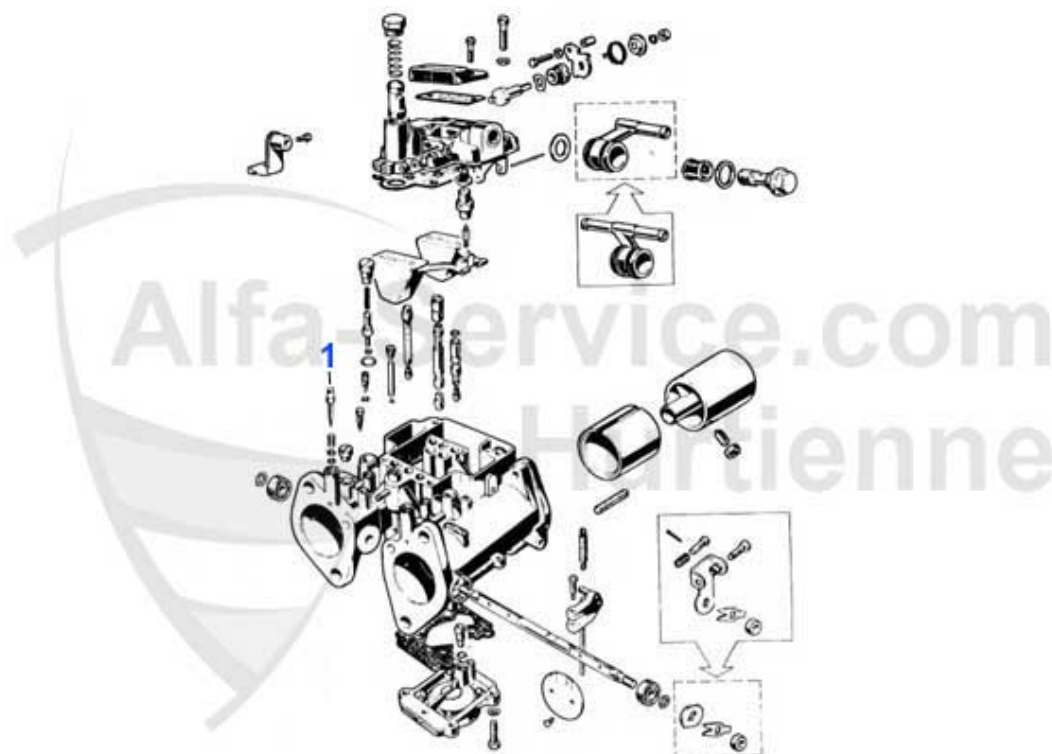

Spider (105/115) > FUEL SYSTEM > CARBURATOR > DELL ORTO CARBURETTORS A

1	03 496 0 0	Regulierschraube DHLA/DRLA Dell'Orto Leerlaufgemisch M7	9.00 EUR
1	03 495 0 0	Regulierschraube DHLA40G Dell'Orto Leerlaufgemisch M7	9.00 EUR
1	03 494 0 0	Regulierschraube DHLA40E Dell'Orto Leerlaufgemisch M5	9.00 EUR
2	03 424 0 0	DELL'ORTO IDLER JET 50 DHLA 40	***
2	03 425 0 0	DELL'ORTO IDLER JET DELL'ORTO 55 DHLA 40	***
3	03 420 0 0	DELL'ORTO MAIN JET 135 DHLA 40	4.70 EUR
3	03 422 0 0	DELL'ORTO MAIN JET 150 DHLA 40	***
4	03 421 0 0	DELL'ORTO AIR CORRECTION JET 210 DHLA 40	***
4	03 423 0 0	DELL'ORTO air correction jet 200 DHLA 40	***
5	03 428 0 0	DELL'ORTO AIR FUNNEL 34 DHLA 40	***
5	03 427 0 0	DELL'ORTO AIR FUNNEL 32 DHLA 40	***
6	03 426 0 0	DELL'ORTO STARTER JET 70 DHLA 40	***
7	03 491 0 0	Unterlegscheibe M3 Dell'Orto	***
7	03 492 0 0	Unterlegscheibe M4 Dell'Orto	***