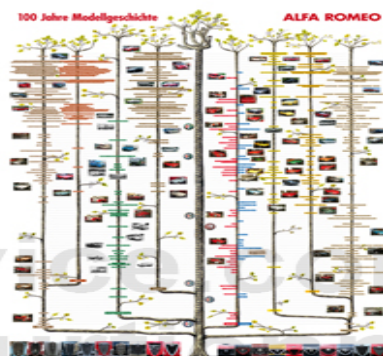

Spider (105/115) > MISC. PARTS > POSTERS

1

3

2

1	26 297 0 0	POSTER "ALFA GTA" 70x100 cm	18.50 EUR
2	26 314 0 0	POSTER GTA "Nürburgring 1972"	32.00 EUR
3	26 608 0 0	POSTER 100 YEARS MODEL HISTORY ALFA ROMEO	***