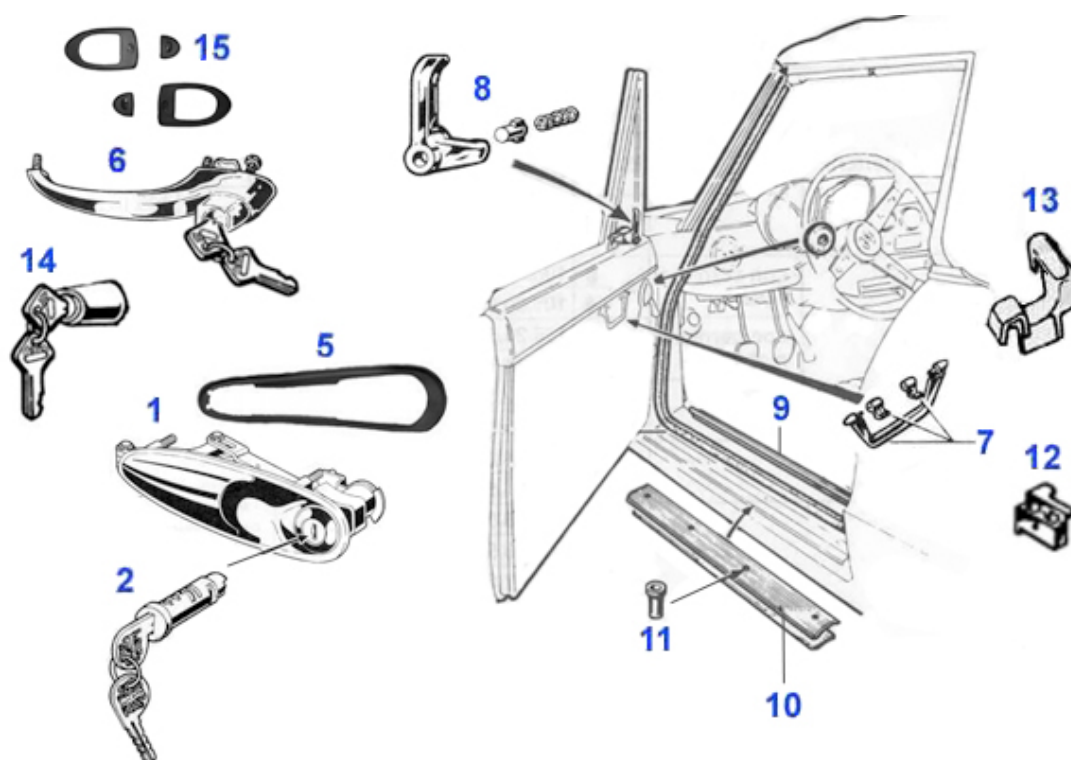

Spider (105/115) > BODY PARTS > CHROME PARTS > DOOR AREA

1	19 050 3 1	OUTER DOOR HANDLE left - SPIDER 2000	98.00 EUR
1	19 050 3 2	OUTER DOOR HANDLE right - SPIDER 2000	98.00 EUR
2	19 052 3 0	LOCK FOR DOOR HANDLE	36.00 EUR
2	19 182 3 0	LOCK CYLINDER SET, SAME KEY-ASSEMBLY PART FIT FOR 1905031+1905032, SPIDER	69.00 EUR
3	19 151 3 0	FRONT RETAINING BRACKET FOR DOOR HANDLE - SPIDER 1750 - 2000	***
4	19 152 3 0	Halter f	***
5	18 036 3 0	DOOR HANDLE GASKET - SPIDER 1750-2000	6.90 EUR
6	19 053 3 1	Türgriff Spider 1300/1600 links außen inkl. Schloss	165.01 EUR
6	19 053 3 2	Türgriff Spider 1300/1600 rechts außen inkl. Schloss	165.01 EUR
6	19 053 3 0	OUTER DOOR HANDLE SET left + right Spider 1300/1600 1.series	279.00 EUR
7	19 054 3 1	INNER DOOR PULL left - SPIDER	42.99 EUR
8	19 060 0 1	LOCKING LEVER - QUARTER WINDOW left SPIDER / GIULIA	59.00 EUR
8	19 060 0 2	LOCKING LEVER - QUARTER WINDOW right SPIDER / GIULIA	59.00 EUR
9	19 064 3 0	INNER DOOR SILL MOULDING - SPIDER	43.99 EUR
10	19 065 3 0	DOOR SILL MOULDING - SPIDER	45.01 EUR
11	19 136 3 0	RIVET FOR OUTER ROCKER PANEL - SPIDER 66-93	1.90 EUR
11	19 136 3 5	RIVET FOR OUTER ROCKERPANEL SPIDER 66-93,DOWEL 1 MM OVERSIZE	2.00 EUR
12	19 115 3 2	JAMB TOP PLATE right - SPIDER 66-69	***
12	19 115 3 1	JAMP TOP PLATE left - SPIDER 66-69	74.99 EUR
13	19 062 3 1	JAMB TOP PLATE left - SPIDER 70-93	55.00 EUR
13	19 062 3 2	JAMB TOP PLATE right - SPIDER 70-93	55.00 EUR
14	19 051 3 0	SPIDER ROUNDTAIL DOOR LOCK CYLINDER SET LEFT AND RIGHT NEW	99.00 EUR
15	18 037 3 0	DOOR HANDLE GASKET SET DUETTO LEFT / RIGHT	19.64 EUR