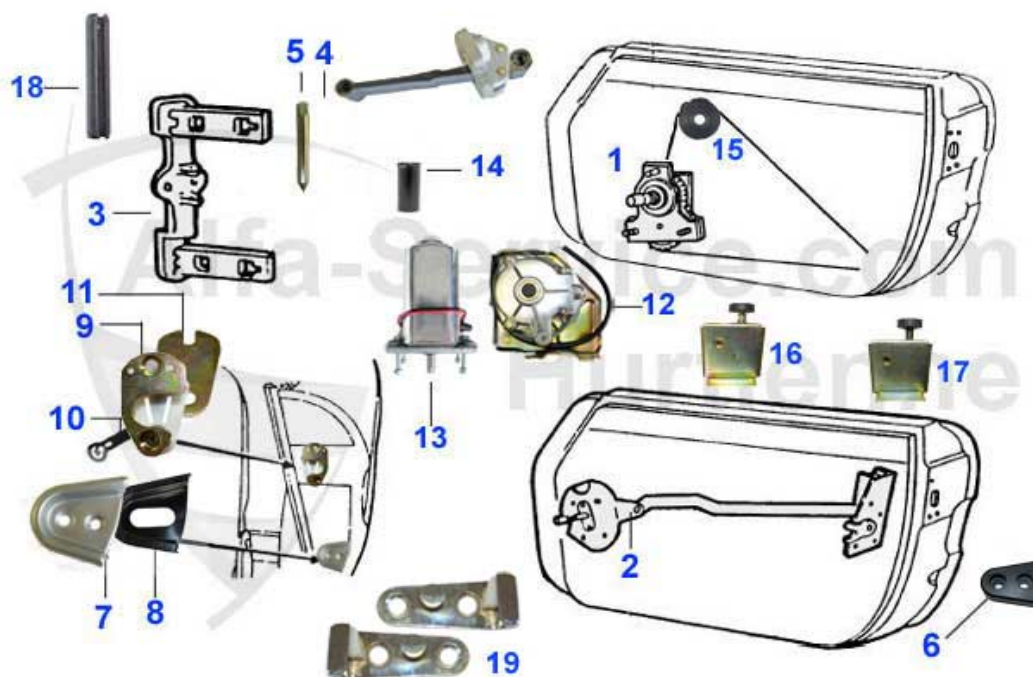

Spider (105/115) > BODY PARTS > DOOR MECHANIC

1	22 001 3 2	WINDOW REGULATOR right - SPIDER 74-89	65.00 EUR
1	22 031 3 2	WINDOW REGULATOR right - SPIDER 70-74	59.00 EUR
1	22 031 3 1	WINDOW REGULATOR left - SPIDER 70-74	59.00 EUR
1	22 030 3 2	WINDOW REGULATOR right - ROUNDTAIL	***
1	22 030 3 1	WINDOW REGULATOR left - ROUNDTAIL	***
1	22 001 3 1	WINDOW REGULATOR left - SPIDER 74-89	65.00 EUR
2	22 003 3 2	DOOR LOCK right - SPIDER	***
2	22 003 3 1	DOOR LOCK left - SPIDER	***
3	15 164 3 0	DOOR HINGE - SPIDER	***
4	22 005 3 0	DOOR LIMITER - SPIDER (COMPLETE)	58.00 EUR
4	22 020 3 0	DOOR LIMIT STRAP SPIDER	31.00 EUR
5	22 006 3 0	PIN FOR DOOR LIMIT STRAP	2.50 EUR
6	22 010 3 0	DOOR BUFFER SET - SPIDER	22.00 EUR
7	22 011 3 1	SEAT FOR DOOR GUIDE left - SPIDER	23.00 EUR
7	22 011 3 2	SEAT FOR DOOR GUIDE right - SPIDER	23.00 EUR
8	22 012 3 1	GASKET FOR DOOR GUIDE left - SPIDER	4.00 EUR
8	22 012 3 2	PAD FOR DOOR GUIDE right - SPIDER	4.00 EUR
9	22 013 3 2	LOCK STRIKER right - SPIDER	42.00 EUR
9	22 013 3 1	LOCK STRIKER left - SPIDER	42.00 EUR
10	22 017 0 0	SCREW FOR LOCK STRIKER	2.30 EUR
11	22 029 3 0	PAD FOR LOCK STRIKER	***
12	22 018 3 2	WINDOW REGULATOR FOR ELECTR. WINDOW right - SPIDER 90-93	***
12	22 018 3 1	WINDOW REGULATOR FOR ELECTR. WINDOW left - SPIDER 90-93	***
13	22 019 3 0	MOTOR FOR WINDOW REGULATOR SPIDER 90-93,MONTREAL,GTV6,75	129.00 EUR
14	22 032 3 0	ROLLER FOR DOOR LIMIT STRAP	2.59 EUR
15	22 034 2 0	PULLEY WINDOW WINDER	9.90 EUR
16	22 035 3 0	Anschlagpuffer Seiten- scheinbe vorne Spider 90-93	15.01 EUR
17	22 036 3 0	Anschlagpuffer Seiten- scheinbe hinten Spider 90-93	15.01 EUR
18	22 037 3 0	Spannstift Türschanier Spider (benötigte Menge 2 pro Tür)	2.50 EUR
19	22 038 3 0	SET OF FALLING LATCHES LEFT+RIGHT ROUNDTAIL SPIDER,FIAT DINO SPIDER	159.00 EUR