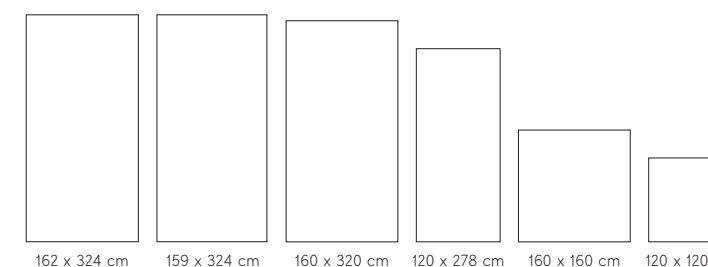

FURNISHINGS ± 6, 12, 20 mm

WORKTOPS, COUNTERS
TABLES, VANITIES, FURNITURE,
BACKSPLASHES, SINKS

PIANI DI LAVORO, BANCONI
TAVOLI, VANITY, ARREDO,
BACKSPLASH, LAVABI

162 x 324 cm ± 6, 12, 20 mm
Non-rectified / non rettificato
159 x 324 cm ± 20 mm
Non-rectified / non rettificato
160 x 320 cm ± 6 mm
120 x 278 cm ± 6 mm
160 x 160 cm ± 6 mm
120 x 120 cm ± 6 mm

* Floors that are not subjected to exceptional loads
Pavimenti che non prevedono carichi eccezionali

** Also suitable for floors in commercial settings subjected to exceptional loads (heavy loads or hard-wheeled trolleys)
idoneo come pavimento anche in contesti commerciali che prevedono carichi eccezionali (passaggio di carichi pesanti o carrelli a ruote dure)