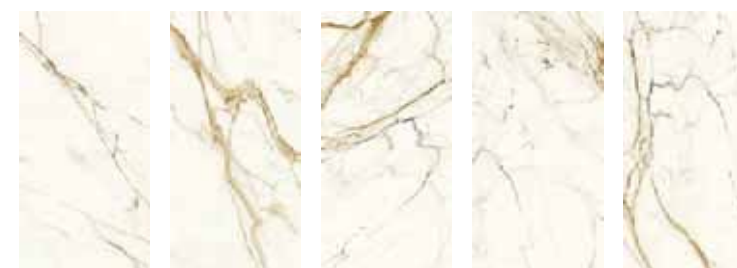

120 x 120 cm
47 1/4" x 47 1/4"