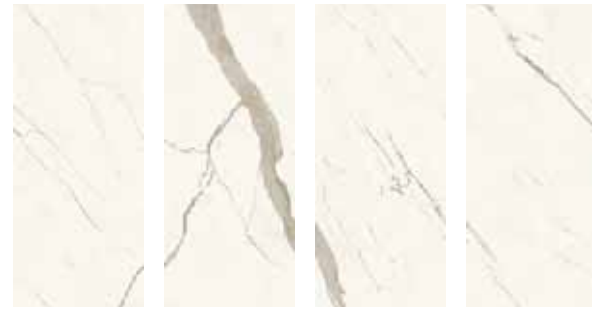

120 x 278 cm ■
47 1/4" x 109 1/2"

Marvel Statuario Supremo
Endless

120 x 278 cm ■
47 1/4" x 109 1/2"

Marvel Calacatta Sublime
Endless

120 x 278 cm ■
47 1/4" x 109 1/2"

Marvel Calacatta Extra
Endless

120 x 278 cm ■
47 1/4" x 109 1/2"