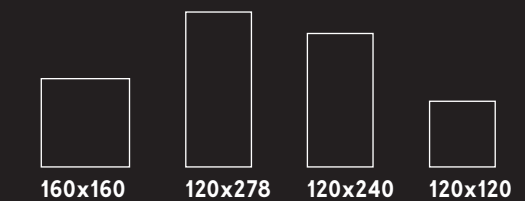

Product Range

- ↔ MARBLE LOOK
- ↔ CONCRETE & RESIN LOOK
- ↔ STONE LOOK
- ↔ METAL LOOK
- ↔ BOOKMATCH
- ↔ KIT ENDLESS

INDEX

A COMPLETE PRODUCT SYSTEM >

SURFACE INDEX >

OVERVIEW >

PRODUCT RANGE >

MARBLE LOOK
CONCRETE & RESIN LOOK
STONE LOOK
METAL LOOK
BOOKMATCH
KIT ENDLESS

IMAGE GALLERY >

PATTERNS >

SLABS FOR COUNTERTOPS & FURNITURE >

RANGE SUMMARY >

TECHNICAL SPECIFICATIONS >

WE CARE >