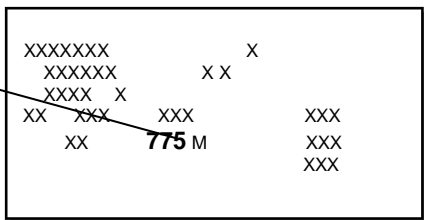

MERCEDES

POSIZIONAMENTO TARGHETTA:
interno vano motore o battute porte

cod.colore

cod.colore

CLASSE - A

CODICE		NOME COLORE
PASTELLI		
589	3589	Jupiterrot
650	9650	Calcitweiss
696	9696	Nachtschwarz
MET - MICA - PEARL		
191	9191	Kosmoschwarz met
375	5375	Atollblau met
391	5391	Horizont blau met
597	3597	Saturnrot met
748	7748	Kometgrau met
761	9761	Polarsilber met
783	9783	Riffsilber met
787	7787	Mountaingrau met
791	1791	Duenen beige met
955	5955	Mistralblau met