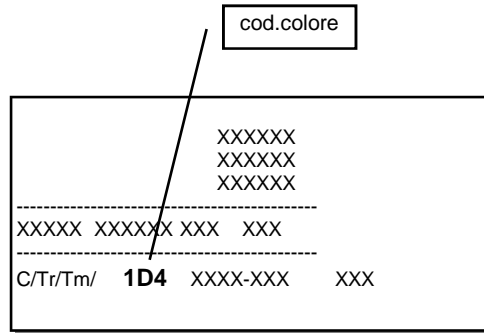

TOYOTA

POSIZIONAMENTO TARGHETTA:

interno vano motore, libretto manutenzione o portellone posteriore

AURIS

CODICE	NOME COLORE
PASTELLI	
040	Super white II
3J6	Super red III
MET - MICA - PEARL	
070	White pearl crystal shine
1C0	Silver met
1G3	Grey met
209	Black mica
3R3	Barcelona red met
6U6	Light green mica met
6U9	Dark green mica
8S1	Light blue mica met
8S6	Dark blue mica
8T8	Dark blue met
9AD	Purple met

AVENSIS

CODICE	NOME COLORE
PASTELLI	
040	Super white II
3J6	Super red III
MET - MICA - PEARL	
1C0	Silver met
1F6	Dark grey mica met
1G3	Atlas grey met
209	Black mica
6S3	Dark green mica met
8P4	Dark blue mica met

AYGO

CODICE	NOME COLORE
PASTELLI	
3P0	Super red 5
MET - MICA - PEARL	
1E0	Dark grey mica met
1E7	Grey titan met
211	Black mica
8R0	Pale blue mica met

COROLLA

CODICE	NOME COLORE
PASTELLI	
040	Superior white II
3E5	Super red 2
8Q4	Dark blue
MET - MICA - PEARL	
1C0	Silver met
1C3	Grey mica met
1E7	Grey titan met
1F6	Dark grey mica met
209	Black mica
3Q3	Dark red mica met
4S0	Beige mica met
6S3	Dark green mica met
8P4	Dr blue mica met
8S1	Light blue mica met