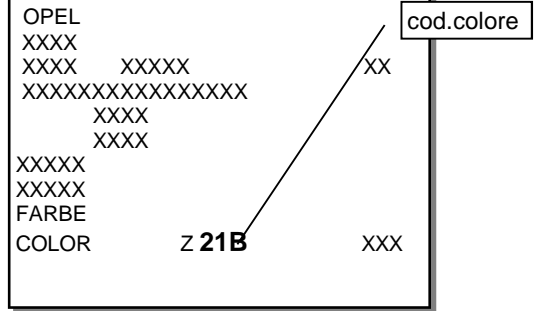

PARAURTI VARI

SILVER MET	KL0 , KR4 , KY0
BEIGE MET	ES6 , KJ1 , KY2
GREY MET	463 , KR2 , KY5 , WV2

OPEL

POSIZIONAMENTO TARGHETTA:
OPEL- vano motore o battuta porta destra

AGILA

CODICE	NOME COLORE
PASTELLI	
474 - 10U	Casablanca white
485 - 52U	Ananas gelb
20Z - 4DU	Royal blau
50A - 1ZU	Terracotta rot
547 - 79U	Magma red (Bertone)
MET - MICA - PEARL	
155 - 3KU	Moonland mica met
157 - 2AU	Starsilber 3 met
20R - 2HU	Sapphire schwarz mica
21B - 4CU	Ultrablau mica
21U - ACU	Peacock mica
397 - 3QU	Mintsilber met