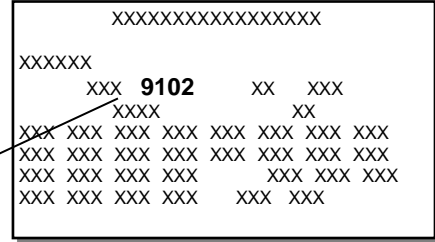

SKODA

POSIZIONAMENTO TARGHETTA:

interno vano ruota di scorta, interno vano motore o cassetto portaoggetti

cod.colore

FABIA	
CODICE	NOME COLORE
PASTELLI	
1026	Candyweiss
4590	Dynamicblau
6226	Sprint yellow
8151	Corrida rot
MET - MICA - PEARL	
9102	Diamantsilber met
9153	Anthracite grey met
9154	Satin grey met
9156	Brilliant silber met
9202	Capuccino beige met
9462	Storm blau met
9572	Highland gruen met
9573	Amazonian gruen met
9771	Tangerine orange met
9892	Flamenco rot met
9910	Black magic perl

OCTAVIA	
CODICE	NOME COLORE
PASTELLI	
1026	Candyweiss
4590	Dynamicblau
6226	Sprint yellow
8151	Corrida rot
MET - MICA - PEARL	
9102	Diamantsilber met
9151	Stone grey met
9153	Anthracite grey met
9154	Satin grey met
9202	Capuccino beige met
9462	Storm blau met
9463	Race blue met
9572	Highland gruen met
9573	Amazonian gruen met
9598	Island gruen met
9892	Flamenco rot met
9901	Graphite grau met
9910	Black magic perl

ROOMSTER	
CODICE	NOME COLORE
PASTELLI	
1026	Candyweiss
4590	Dynamicblau
8151	Corrida rot
MET - MICA - PEARL	
9102	Diamantsilber met
9153	Anthracite grey met
9154	Satingrau met
9155	Polar blau met
9202	Capuccino beige met
9461	Nightfire blau met
9462	Storm blau met
9471	Ocean blue met
9572	Highland gruen met
9573	Amazonian gruen met
9599	Olivegruen met
9892	Flamenco rot met
9910	Black magic perl

SUPERB	
CODICE	NOME COLORE
PASTELLI	
1026	Candyweiss
4709	Virtual blau
8151	Corrida rot
MET - MICA - PEARL	
9102	Diamantsilber met
9153	Anthracite grey met
9154	Satin grey met
9431	Mystery blau met
9461	Nightfire blau met
9462	Storm blau met
9572	Highland gruen met
9573	Amazonian gruen met
9599	Olivegruen met
9892	Flamenco rot met
9910	Black magic perl