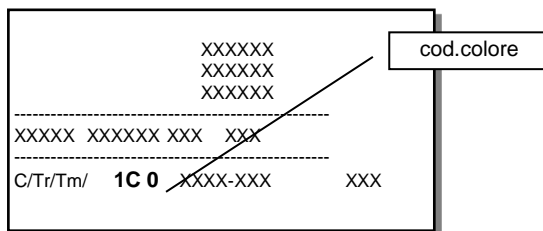

LEXUS

POSIZIONAMENTO TARGHETTA:
interno vano motore o libretto manutenzione

GS	
CODICE	NOME COLORE
PASTELLI	
212	Black
MET - MICA - PEARL	
074	Bluish pearl crystal shine
077	Premium white pearl
1E0	Dark grey mica
1F2	Premium silver met
1G0	Dark grey mica
3R1	Red mica crystal shine
4S7	Beige mica met
6T7	Olive mica met
6V0	Jade green met
8P8	Blue onyx pearl
8U0	Dark blue mica
9AB	Dark purple mica met

IS	
CODICE	NOME COLORE
PASTELLI	
212	Black
MET - MICA - PEARL	
074	Bluish pearl crystal shine
077	Premium white pearl
1G0	Dark grey mica
1G1	Silver met
3R1	Red mica crystal shine
4P7	Mystic gold met
8P8	Blue onyx pearl
8R6	Breakwater blue met
8U0	Dark blue mica

LS	
CODICE	NOME COLORE
PASTELLI	
212	Black
MET - MICA - PEARL	
076	Premium white pearl
077	Premium white pearl
1E0	Dark grey mica
1F2	Premium silver met
1G0	Dark grey mica
3R7	Dark red mica
4P7	Mystic gold met
4S1	Briarwood pearl
4T1	Beige mica met
4T5	Sable met mica
6T7	Olive mica met
6V0	Jade green met
8P8	Blue onyx pearl
8U0	Dark blue mica

RX	
CODICE	NOME COLORE
MET - MICA - PEARL	
4R4	Savannah met
6T1	Bamboo pearl
6T3	Black forest pearl
8R6	Light blue met
8R7	Dark blue mica met

SC	
CODICE	NOME COLORE
PASTELLI	
212	Black
MET - MICA - PEARL	
077	Premium white pearl
1C0	Millenium silver met
1F2	Premium silver met
1G0	Dark grey mica
1G1	Silver met
3R1	Red mica crystal shine
4S7	Beige mica met
4T2	Premium brown pearl met
8U0	Dark blue mica