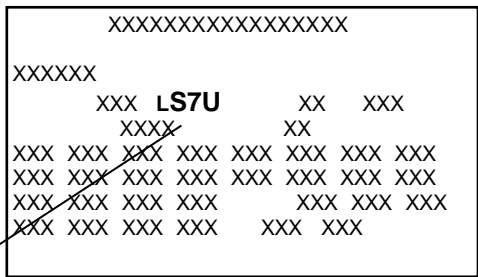

SEAT

POSIZIONAMENTO TARGHETTA:
interno vano ruota di scorta o stampato sul libretto

cod.colore

ALHAMBRA	
COD.	NOME COLORE
PASTELLI	
A5G	Perlblau
K3A	Royo paprika
MET - MICA - PEARL	
A7W	Reflexsilver met
C9X	Deepblack perl
D5Q	Shadow blue met
D6S	Nordishgreen met
K7X	Islandgrau pearl
S7U	Gris sombra perlado met

ALTEA	
COD.	NOME COLORE
PASTELLI	
B9A	Bianco candy
S3H	Rojo emocion
MET - MICA - PEARL	
C9Z	Magic black pearl
S1S	Beige boira met
S3X	Rojo rubiperl
S3Y	Rojo delhi met
S5V	Azul lluvia met perl
S5Y	Azul mar perl
S7U	Gris sombra perlado met
S7Y	Gris luna met
S7Z	Gris zenith perlado
S9N	Negotinta met perl
W5U	Azul ada met
W5W	Azul brisa met
W6X	Verde natura met

CORDOBA	
COD.	NOME COLORE
PASTELLI	
B9A	Bianco candy
S3H	Rojo emocion
MET - MICA - PEARL	
C9Z	Magic black pearl
S1S	Beige boira met
S3X	Rojo rubiperl
S5V	Azul lluvia met perl
S5Y	Azul mar perlado met
S7Y	Gris luna met
S7Z	Gris zenith perlado
W5U	Azul ada met
W5W	Azul brisa met
W6X	Verde natura met

IBIZA	
COD.	NOME COLORE
PASTELLI	
B9A	Bianco candy
S1A	Amarillo crono
S3H	Rojo emocion
W5A	Azul cala
MET - MICA - PEARL	
C9Z	Magic black pearl
S3X	Rojo rubiperl
S5V	Azul lluvia met perl
S5Y	Azul mar perlado met
S7Y	Gris luna met
S7Z	Gris zenith perlado
W5U	Azul ada met
W5W	Azul brisa met
W6X	Verde natura met
W9V	Negro inferi met

LEON	
COD.	NOME COLORE
PASTELLI	
S1A	Amarillo crono
S3H	Rojo emocion
B9A	Bianco candy
MET - MICA - PEARL	
C9Z	Magic black pearl
S3X	Rojo rubiperl
S5V	Azul lluvia met perl
S5Y	Azul mar perlado met
S7Y	Gris luna met
S7Z	Gris zenith perlado
W5U	Azul ada met
W6X	Verde natura met
W9V	Negro inferi met

TOLEDO	
COD.	NOME COLORE
PASTELLI	
S3H	Rojo emocion
B9A	Bianco candy
MET - MICA - PEARL	
C9Z	Magic black pearl
S1S	Beige boira met
S3X	Rojo rubiperl
S5V	Azul lluvia met perl
S5Y	Azul mar perl
S6R	Verde fresco met
S7U	Gris sombra perlado met
S7Y	Gris luna met
S9N	Negotinta met perl
W5U	Azul ada met
W5W	Azul brisa met
W6X	Verde natura met