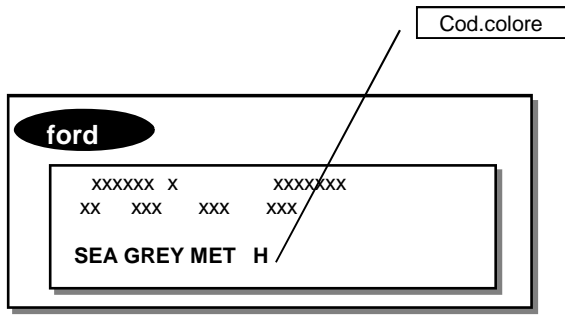

FORD

POSIZIONAMENTO TARGHETTA:

interno vano motore, battuta porta lato guida o battuta porta lato passeggero

H = Identifica il Codice Colore
6 = Identifica l'Anno di Costruzione

C-MAX	
CODICE	NOME COLORE
PASTELLI	
5	Frozen white
C	Colorado red
V	Deep (blue) navy
MET - MICA - PEARL	
0	Moondust silver met
1	Sublime (yellow) met
3	Ocean (blue) met
4	Verdigris met
A	Tango (red) pearl
F	Panther black pearl
G	Aquarius met
H	Sea grey met
T	Kelp (green) pearl
Z	Tonic (blue) met