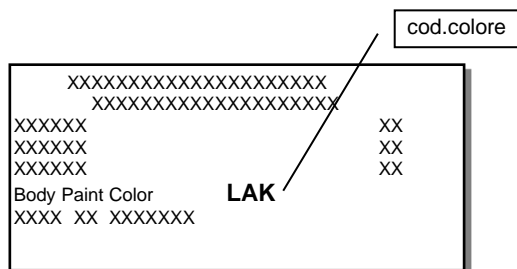

SSANG YONG

POSIZIONAMENTO TARGHETTA:
interno vano motore o portellone posteriore

ACTYON	
CODICE	NOME COLORE
PASTELLI	
WAA	Grand white
MET - MICA - PEARL	
ABS	Cyber grey met
BAF	Prism blue met
BAK	Marine blue met
LAK	Space black met
RAD	Scandal red pearl
SAF	Fine silver met

KYRON	
CODICE	NOME COLORE
PASTELLI	
WAA	Grand white
MET - MICA - PEARL	
ABS	Cyber grey met
BAJ	Paradise blue met
EAO	Sahara beige met
LAK	Space black met
SAF	Fine silver met
WAC	Premier wine pearl

REXTON	
CODICE	NOME COLORE
PASTELLI	
WAA	Grand white
MET - MICA - PEARL	
ABS	Cyber grey met
BAF	Prism blue met
BAG	Metro blue mica
EAG	Rex beige met
LAK	Space black met
PAD	Grand purple met
SAF	Fine silver met
WAB	Royal wine met
PARAURTI	
ABK	Royal grey met
ABN	Fine grey pearl met
ABP	Space grey met

RODIUS	
CODICE	NOME COLORE
PASTELLI	
WAA	Grand white
MET - MICA - PEARL	
BAH	Oasis blue met
LAK	Space black met
SAF	Fine silver met
PARAURTI	
ABG	Iron grey met