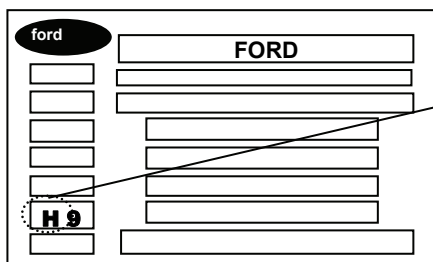

FORD

POSIZIONAMENTO TARGHETTA:

interno vano motore, battuta porta lato guida o battuta porta lato passeggero

H = Identifica il Codice Colore
9 = Identifica l'Anno di Costruzione

C-MAX	
CODICE	NOME COLORE
PASTELLI	
5	Frozen white
C	Colorado red
R	Blaze blue
MET - MICA - PEARL	
0	Moondust silver met
3	Ocean (blue) met
A	Tango (red) pearl
F	Panther black pearl
H	Sea grey met
M	Avalon (grey blue) met
P	Chill (grey green) met
Q	Vision (blue) met