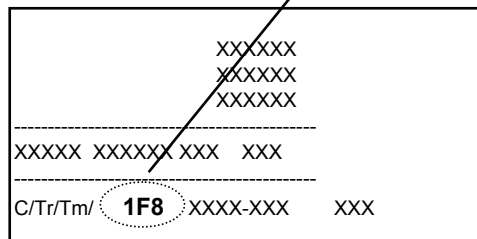

TOYOTA

cod.colore

POSIZIONAMENTO TARGHETTA:
interno vano motore, libretto manutenzione
o portellone posteriore

AURIS

CODICE	NOME COLORE
PASTELLI	
040	Super white II
MET - MICA - PEARL	
209	Black mica
1C0	Silver met
1G3	Grey met
8S1	Light blue mica met
8S6	Dark blue mica
8T8	Dark blue met

AVENSIS

CODICE	NOME COLORE
PASTELLI	
040	Super white II
9AK	Dark purple
MET - MICA - PEARL	
1F7	Silver met
1G3	Grey met
1G6	Grey met
209	Black mica
3R3	Barcelona red met
6T7	Olive mica met
8S6	Dark blue mica
8U5	Dark blue met

AYGO

CODICE	NOME COLORE
PASTELLI	
3P0	Super red 5
MET - MICA - PEARL	
1E0	Dark grey mica met
1E7	Grey titan met
211	Black mica
8R3	Greyish blue met
8U7	Blue met

HILUX

CODICE	NOME COLORE
PASTELLI	
040	Super white II
3E5	Super red 2
MET - MICA - PEARL	
1C0	Silver met
1E9	Dark grey mica met
209	Black mica
4P9	Greysih brown met
6S3	Dark green mica met
8T7	Blue met

IQ

CODICE	NOME COLORE
PASTELLI	
3P0	Super red 5
MET - MICA - PEARL	
070	White pearl chystal shine
1F7	Silver met
209	Black mica
9AH	Deep amethyst mica met

LAND CRUISER

CODICE	NOME COLORE
PASTELLI	
040	Super white II
056	White
202	Astral black
MET - MICA - PEARL	
1D4	Silver met
1E9	Dark grey mica met
1F7	Silver met
1G3	Grey met
3Q3	Dark red mica met
3Q8	Dark red mica
4R4	Beige met
5A5	Gold mica met
6Q7	Dark green mica
6V2	Green mica met
8R3	Greysh blue met
8S6	Dark blue mica