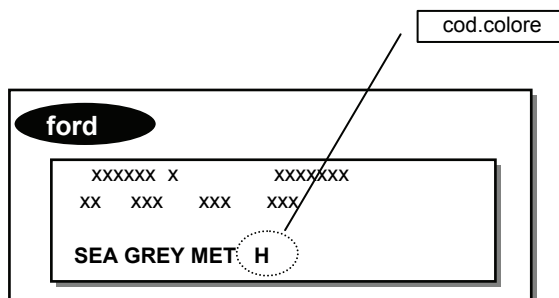

FORD

POSIZIONAMENTO TARGHETTA:

interno vano motore, battuta porta lato guida o battuta porta lato passeggero

H = Identifica il Codice Colore
9 = Identifica l'Anno di Costruzione

C-MAX	
CODICE	NOME COLORE
PASTELLI	
5	Frozen white
C	Colorado red
R	Blaze blue
MET - MICA - PEARL	
0	Moondust silver met
3	Ocean (blue) met
A	Tango (red) pearl
F	Panther black pearl
H	Sea grey met
M	Avalon (grey blue) met
P	Chill (grey green) met
Q	Vision (blue) met