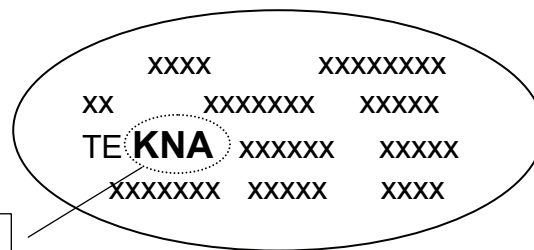

DACIA

POSIZIONAMENTO TARGHETTA:

battuta porta lato passeggero

TE = Teinte Effect

KNA = Codice Tinta

LOGAN

CODICE	NOME COLORE
Codici RENAULT - DACIA	
PASTELLI	
369	Blanc glacier
21D	Rouge passion
61H	Bleu marine
D42	Bleu navy
MET - MICA - PEARL	
676	Noir nacre
B76	Rouge de feu nacre met
D69	Gris platine met
HNL	Beige sable met
KNA	Gris comete met
KNM	Basalt grey met
RNA	Bleu extreme met
RNF	Bleu mineral met
RNZ	Bleu electrique met