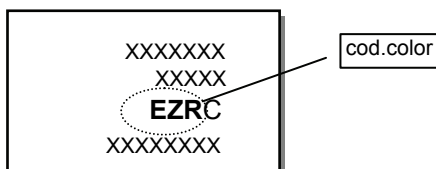

PEUGEOT

POSIZIONAMENTO TARGHETTA:
montante porta lato guida o vano motore

BIPPER

CODICE	NOME COLORE
PASTELLI	
EWP	Blanc banquise
KDF	Ivoire paganini
KKX	Rouge tiziano
KPV	Bleu line
MET - MICA - PEARL	
KAR	Jaune lacerta met
KGR	Nocturne mica
KMU	Bleu neysha nacre met
KTW	Garbato met
KZB	Gris grafito met
LKA	Maliciosa met