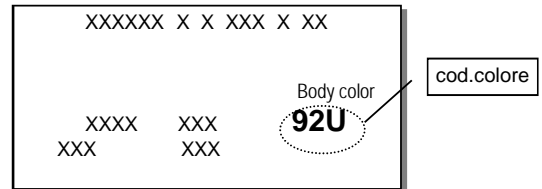

CHEVROLET

POSIZIONAMENTO TARGHETTA:
traversa anteriore vano motore.
Mod. **HRR** : sportellino vano portaoggetti

AVEO	
CODICE	NOME COLORE
PASTELLI	
11U	Galaxy white
MET - MICA - PEARL	
04U	Urban grey met
06U	Sport red met / Flame red met
33U	Sports blue mica
92U	Poly silver met
GAR	Carbon flash met

CAPTIVA	
CODICE	NOME COLORE
PASTELLI	
GAZ	Olympic white
MET - MICA - PEARL	
13U	White pearl
47U	Poseidon blue met WA434N
55U	Linen beige met - WA436N
88U	Dark denim grey met
GAN	Switchblade silver met
GAR	Carbon flash met
PARAURTI & MODANATURE	
D798	Skid silver met matt
11009	Grau perl matt

CRUZE	
CODICE	NOME COLORE
PASTELLI	
73L	Super red = GCE
GAZ	Olympic white
MET - MICA - PEARL	
92U	Poly silver met
GAR	Carbon flash met
GCS	Velvet red met
GCT	Moroccan blue met
GCU	Atlantis blue met
GCV	Pewter grey met
GCW	Misty lake met
GCY	Poly silver met
GCZ	Lightgold met

EPICA	
CODICE	NOME COLORE
PASTELLI	
GAZ	Olympic white
MET - MICA - PEARL	
13U	White pearl
GAN	Switchblade silver met
GAR	Carbon flash met

HRR	
CODICE	NOME COLORE
PASTELLI	
16	Bright white - WA9753
74	Victory red - WA9260
GAZ	Olympic white
GBA	Black
MET - MICA - PEARL	
15	Cashmere met - WA929L
56	Sunburst orange II met - WA913L
58	Carbon flash met - WA501Q
67	Light t. silver met - WA994L
79	Merlot jewel met - WA517Q
82	Traverse blue met - WA405P
39U	Mystique blue flash - WA520Q
75U	Techno grey met - WA411P
GAP	Imperial blue met
PARAURTI & RUOTE	
WA501F	- Dark smoke grey
WAEQ234M	- Blade silver met

LACETTI	
CODICE	NOME COLORE
PASTELLI	
11U	Galaxy white
MET - MICA - PEARL	
92U	Poly silver met
GAR	Carbon flash met
GCT	Moroccan blue met

MATIZ	
CODICE	NOME COLORE
PASTELLI	
19U	Jazz blue
73L	Super red
GAZ	Olympic white
MET - MICA - PEARL	
12U	Ocean blue met
99U	Mighty blue met
GAN	Switchblade silver met
GAR	Carbon flash met
GCT	Moroccan blue met
GCW	Misty lake met
PARAURTI	
- - -	Dark grey met matt

NUBIRA SW	
CODICE	NOME COLORE
PASTELLI	
11U	Galaxy white
MET - MICA - PEARL	
92U	Poly silver met
GAR	Carbon flash met
GCT	Moroccan blue met

TACUMA	
CODICE	NOME COLORE
PASTELLI	
11U	Galaxy white
MET - MICA - PEARL	
26V	Imperial blue mica
31U	Denim blue met
58U	Dark torquise met
80U	Light opal grey met
87U	Pearl black met
92U	Poly silver met