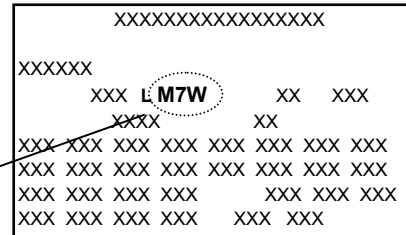

PORSCHE

POSIZIONAMENTO TARGHETTA:
interno vano ruota scorta o stampato sul libretto

cod.colore

911	
CODICE	NOME COLORE
PASTELLI	
041	Schwarz
12H	Speedgelb
51A	Cremeweiss
84A	Indischrot
B9A	Carrara weiss
MET - MICA - PEARL	
22G	Racing green met
2B5	Malachitgruen met
39C	Nachtblau perl
8A7	Rubinrot perleffekt
92U	Arktissilber met
C9Z	Basalt schwarz perl
M2Z	Nordischgold met
M5R	Aquablau met
M7W	Meteorgrau met
M7X	Atlasgrau met
M7Z	Gt sportsilber met
M8W	Macadamia (brown) met

BOXSTER	
CODICE	NOME COLORE
PASTELLI	
041	Schwarz
12H	Speedgelb
51A	Cremeweiss
84A	Indischrot
B9A	Carrara weiss
MET - MICA - PEARL	
22G	Racing green met
2B5	Malachitgruen met
39C	Nachtblau perl
8A7	Rubinrot perleffekt
92U	Arktissilber met
C9Z	Basalt schwarz perl
M2Z	Nordischgold met
M5R	Aquablau met
M7W	Meteorgrau met
M7X	Atlasgrau met
M7Z	Gt sportsilber met
M8W	Macadamia (brown) met
Z25	Dunkelblau pearl

CAYENNE	
CODICE	NOME COLORE
PASTELLI	
041	Schwarz
R9A	Sandweiss
MET - MICA - PEARL	
A7W	Kristallsilber met
C9Z	Basalt schwarz perl
D5Q	Marineblau perl
M1W	Jaramabeige met
M2Z	Nordischgold met
M3E	GTS rot
M6U	Gruenoliv met
M7W	Meteorgrau met
M8W	Macadamia (brown) met
PARAURTI	
7E9	Schwarz matt
MODANATURE	
4W9	Alu satiniert 03 met matt

CAYMAN	
CODICE	NOME COLORE
PASTELLI	
041	Schwarz
12H	Speedgelb
51A	Cremeweiss
84A	Indischrot
B9A	Carrara weiss
MET - MICA - PEARL	
22G	Racing green met
2B5	Malachitgruen met
39C	Nachtblau perl
8A7	Rubinrot perleffekt
92U	Arktissilber met
C9Z	Basalt schwarz perl
M5R	Aquablau met
M7W	Meteorgrau met
M7X	Atlasgrau met
M7Z	Gt sportsilber met
M8W	Macadamia (brown) met

PANAMERA	
CODICE	NOME COLORE
PASTELLI	
041	Schwarz
B9A	Carrara weiss
MET - MICA - PEARL	
A6W	Kristallgruen met
C9Z	Basalt schwarz perl
M1T	Luxorbeige met
M3X	Rubinrot met
M4Z	Amethyst pearl
M5R	Aquablau met
M5S	Yachtingblau met
M5X	Kosmosblau met
M7T	Platinsilber met
M7Z	Gt sportsilber met
M8X	Topasbraun met
M8Y	Mahagoni met
M8Z	Cocnac met
M9Z	Carbongrau met
Z6H	Jetgreen pearl