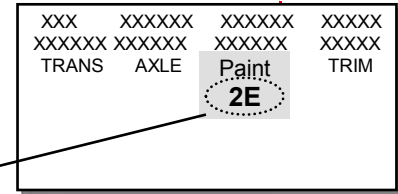

HYUNDAI

POSIZIONAMENTO TARGHETTA:
battuta porta lato guida o vano motore

cod.colore

I 10		
CODICE	NOME COLORE	COLOR PROFI SYSTEM
PASTELLI		
H4	Electric red	SR079.70
PGU	Crystal white	SA136.25
MET - MICA - PEARL		
DE	Alpine blue	MA747.52
MZH	Phantom black	---
NB	Blushing red	---
QZ	Champagne gold	---
RHM	Sleek silver	---
SAE	Carbon grey	---
VEA	Ice silver	---
WGM	Sapphire blue	---

I 20		
CODICE	NOME COLORE	COLOR PROFI SYSTEM
PASTELLI		
BH	Electric red	SR082.00
GT	Crystal white	SA005.00
MET - MICA - PEARL		
1F	Berry red	MR220.60
2E	Dark grey	MB173.30
FG	Sleek silver	MA132.90
FR	Black diamond	MA958.65
TK	Electric green	MG628.0750
U6	Sparkle blue	MB866.68
WK	Champagne silver	MM096.25
ZG	Ice blue	---

I 30/ I 30CW		
CODICE	NOME COLORE	COLOR PROFI SYSTEM
PASTELLI		
TCW	Creamy white	SA171..50
TWR	Cool red	---
MET - MICA - PEARL		
HAT	Glowing red	---
PAE	Phantom black	MA949.23
QU	Champagne silver	MM075.70
R5N	Copper penny	MY077.88
RAH	Sleek silver	MA056.25
XAF	Ice blue	---
ZAR	Steel grey	---

I 40		
CODICE	NOME COLORE	COLOR PROFI SYSTEM
PASTELLI		
TCW	Creamy white	SA171..50
MET - MICA - PEARL		
N3S	Shimmering silver	MA085.55
NU6	Marine blue	MB612.95
PW6	White crystal	---
S6G	Boulder grey	---
T6S	Titanium silver	---
UB6	Total black	MA962.27
VR6	Red awesome	---
W6Y	Echo beige	---
X6U	Blue jade	---
YU6	Athens blue	---
ZU6	Blue passion	---

I X 20		
CODICE	NOME COLORE	COLOR PROFI SYSTEM
PASTELLI		
TCW	Creamy white	SA171..50
MET - MICA - PEARL		
HAT	Glowing red	---
NSW	Cashmere brown	---
PAE	Phantom black	MA949.23
RAH	Sleek silver	MA056.25
REH	Sienna orange	MR020.75
WAE	Blueberry	---
XAF	Ice blue	---
ZAR	Steel grey	---

IX 35		
CODICE	NOME COLORE	COLOR PROFI SYSTEM
PASTELLI		
TCW	Creamy white	SA171..50
TWR	Cool red	---
MET - MICA - PEARL		
NSW	Cashmere brown	---
P5N	Satin amber	---
PAE	Phantom black	MA949.23
RAH	Sleek silver	MA056.25
U8N	Hazel brown	---
WAE	Blueberry	---
WBB	Cool brown	---
XAF	Ice blue	---
ZAR	Steel grey	---