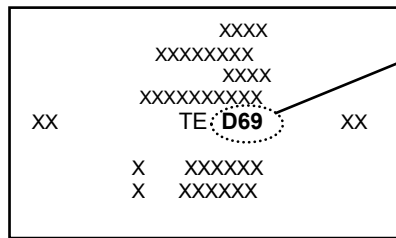

RENAULT

POSIZIONAMENTO TARGHETTA:
battuta porta lato passeggero

Cod.colore

CLIO		
CODICE	NOME COLORE	COLOR PROFI SYSTEM
PASTELLI		
369	Blanc glacier	SA195.50
727	Rouge vif	SR201.50
J45	Bleu dynamo	SB108.75
KNQ	Gris asphalte	SA277.10
NNF	Rouge toro	SR117.00
MET - MICA - PEARL		
676	Noir	MA932.50
D69	Gris platine	MA133.32
DNQ	Vert pomme	---
DNR	Vert alien	MG647.64
F60	Gris makaha	MA348.35
GNA	Noir profond	MA959.97
HNK	Beige cendre	MM253.17
J37	Jaune syrius	MY051.35
J47	Bleu gris	MB212.80
KNG	Gris cassiopee	MA498.40
NNJ	Rouge dyna	MR221.00
QND	Bianco	MA033.28
RNA	Bleu extreme	MB844.00
RNC	Bleu de monaco	MB777.70
RNT	Bleu malte	MB805.00

ESPACE		
CODICE	NOME COLORE	COLOR PROFI SYSTEM
PASTELLI		
369	Blanc glacier	SA195.50
MET - MICA - PEARL		
676	Noir	MA932.50
B66	Gris eclipse	MA853.90
D69	Gris platine	MA133.32
HNK	Beige cendre	MM253.17
RNY	Bleu	MB110.80

FLUENCE		
CODICE	NOME COLORE	COLOR PROFI SYSTEM
PASTELLI		
369	Blanc glacier	SA195.50
MET - MICA - PEARL		
472	Bleu crepuscule	MB606.90
676	Noir	MA932.50
B66	Gris eclipse	MA853.90
D69	Gris platine	MA133.32
HNK	Beige cendre	MM253.17
RNU	Bleu energy	MG006.42

KANGOO		
CODICE	NOME COLORE	COLOR PROFI SYSTEM
PASTELLI		
389	Blanc glacier	SA183.50
719	Rouge vif	SR217.50
KNU	Gris taupe	SA284.00
RNQ	Bleu volga	SB211.30
MET - MICA - PEARL		
B64	Gris sideral	MA210.90
C66	Gris beige	MM235.40
CNB	Brun mocha	MM301.30
GND	Noir	MA943.80
NNG	Rouge pavot	MR237.23
RNL	Bleu etoile	MB311.55
RNP	Bleu silver	MG013.45

KOLEOS		
CODICE	NOME COLORE	COLOR PROFI SYSTEM
PASTELLI		
QXB	Blanc	SA057.50
MET - MICA - PEARL		
ENJ	Orange cayenne	MY086.00
GXA	Noir d'ivoire	MA950.85
HXA	Mineral beige	---
KXC	Ultra silver	MA134.49
QXA	Blanc nacre	MA005.90
RNA	Bleu extreme	MB844.00
WXA	Lava grey	---
WXC	Mars grey	---
ACCESSORI		
---	MFA02.50	

LAGUNA		
CODICE	NOME COLORE	COLOR PROFI SYSTEM
PASTELLI		
369	Blanc glacier	SA195.50
D42	Bleu navy	SB252.85
MET - MICA - PEARL		
676	Noir	MA932.50
B66	Gris eclipse	MA853.90
D69	Gris platine	MA133.32
HNK	Beige cendre	MM253.17
KNG	Gris cassiopee	MA498.40
NND	Rouge intense	MR240.60
QNC	Blanc	MA029.30
RNT	Bleu malte	MB805.00
RNY	Bleu	MB110.80