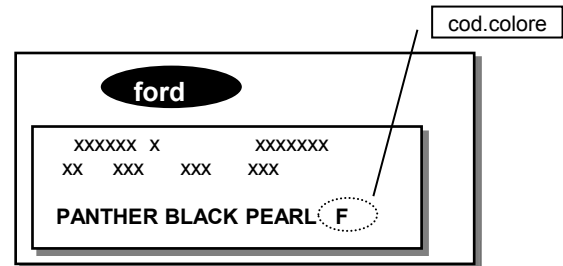

B-MAX		
CODICE	NOME COLORE	COLOR PROFI SYSTEM
PASTELLI		
D	Frozen white	SA137.00
E	Blaze blue	SB225.70
J	Race red	SR114.10
MET - MICA - PEARL		
S	Absolute black (shadow)	MA949.2325
A	Burnished glow	MY061.70
C	Nautical blue	MB862.70
M	Moondust silver	MA138.50
N	Tectonic silver	MM229.6450
O	Deep impact blue (Ocean)	MB866.90
Q	Magnetic	MA746.79
R	Red rush	---

C-MAX		
CODICE	NOME COLORE	COLOR PROFI SYSTEM
PASTELLI		
5	Frozen white	SA137.00
J	Race red	SR114.10
R	Blaze blue	SB225.70
MET - MICA - PEARL		
0	Moondust silver	MA138.50
B	Magnetic	MA746.79
D	Red rush	---
H	Deep impact blue (Ocean)	MB866.90
J	Absolute black (shadow)	MA949.2325
N	Tectonic silver	MM229.6450
X	Caribou met	MM301.11

ECOSPORT		
CODICE	NOME COLORE	COLOR PROFI SYSTEM
PASTELLI		
4	Diamond white	SA094.50
5	Bright yellow	SY050.00
MET - MICA - PEARL		
6	Moondust silver	MA138.50
7	Smoke grey met	---
D	Panther black	MB618.50
M	Kinetic blue	---
N	Mars red	MR089.63
Y	Golden bronze	MY062.10

EDGE		
CODICE	NOME COLORE	COLOR PROFI SYSTEM
PASTELLI		
---	Oxford white	SA166.50
MET - MICA - PEARL		
H9	Bronze fire	---
J7	Magnetic	MA746.7950
L6	Kona blue	MB900.64
LC	Too good to be blue pearl	MB473.70
O / H8	Electric spice	MY057.60
RR	Ruby red	---
UG	White platinum	MA032.9975
UX	Ingot silver	MA145.75
---	Absolute black (shadow)	MA949.2325