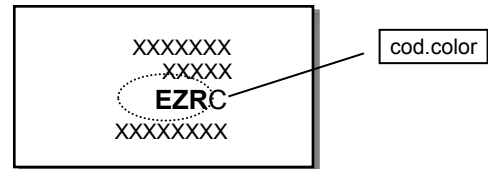

PEUGEOT

POSIZIONAMENTO TARGHETTA:
montante porta lato guida o vano motore

108		
CODICE	NOME COLORE	COLOR PROFI SYSTEM
PASTELLI		
KJH	Rouge scarlet	SR169.00
KWD	Blanc lipizan	SA086.50
MET - MICA - PEARL		
ELB	Bleu smalt	MB505.40
ELE	Red purple	MV045.00
EQQ	French blue	MB744.0210
EXZ	Noir caldera	MA950.67
KTA	Gris carlinite	MA856.09
KTB	Gris gallium	MA149.50
TETTO		
EXZ	Noir caldera	MA950.67
KTA	Gris carlinite	MA856.09
KTB	Gris gallium	MA149.50

208 / GTI		
CODICE	NOME COLORE	COLOR PROFI SYSTEM
PASTELLI		
EWP	Blanc banquise	SA058.50
KTG	Gris hurricane	SA289.00
MET - MICA - PEARL		
EFC	Blanc	MA042.00
EFY	Ice velvet mat	MFM02.22
EKU	Dark blue nacre	MB608.90
EPY	Rouge rubi	MR153.8775
EWV	Ice silver mat	---
EZR	Gris aluminium	MA133.30
KCL	Spirit grey	MM256.65
KNT	Orange power	MR089.75
KTP	Gris shark	MA742.00
KTV	Noir perla nera	MA949.30
KUC	Bleu virtuel	MB892.60

308		
CODICE	NOME COLORE	COLOR PROFI SYSTEM
PASTELLI		
EWP	Blanc banquise	SA058.50
KTG	Gris hurricane	SA289.00
MET - MICA - PEARL		
EEG	Bleu magnetic	MB898.40
EKU	Dark blue nacre	MB608.90
EPY	Rouge rubi	MR153.8775
EZR	Gris aluminium	MA133.30
KCA	Gris artense	MA359.54
KCM	Rich oak	MM301.40
KKS	Moka	MM279.75
KTV	Noir perla nera	MA949.30
KWE	Blanc	MA027.20
LQV	Rouge ultimate	MR151.36

508SW		
CODICE	NOME COLORE	COLOR PROFI SYSTEM
PASTELLI		
EWP	Blanc banquise	SA058.50
MET - MICA - PEARL		
EEH	Gris haria 2	MA910.30
EZR	Gris aluminium	MA133.30
KCA	Gris artense	MA359.54
KDM	Brun guaranja	MA934.65
KGN	Bourrasque	MB253.95
KTP	Gris shark	MA742.00
KTV	Noir perla nera	MA949.30
KWE	Blanc	MA027.20

2008		
CODICE	NOME COLORE	COLOR PROFI SYSTEM
PASTELLI		
EWP	Blanc banquise	SA058.50
MET - MICA - PEARL		
EKL	Smart grey	---
ETV	Makaha	MM315.55
EVL	Gris platinum	MA681.75
KCA	Gris artense	MA359.54
KCL	Spirit grey	MM256.65
KHK	Rouge tourmaline	MR092.00
KTV	Noir perla nera	MA949.30
KWE	Blanc	MA027.20

3008		
CODICE	NOME COLORE	COLOR PROFI SYSTEM
PASTELLI		
EWP	Blanc banquise	SA058.50
MET - MICA - PEARL		
EVG	Vapor grey	MM237.35
EZR	Gris aluminium	MA133.30
KTP	Gris shark	MA742.00
KTV	Noir perla nera	MA949.30
KWE	Blanc	MA027.20