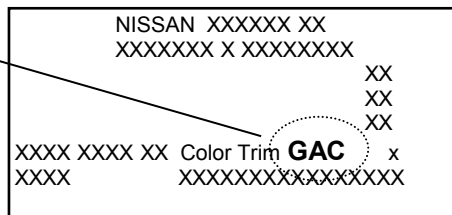

# INFINITI (NISSAN)

**POSIZIONAMENTO TARGHETTA:**  
interno vano motore

cod.colore

Q30		
CODICE	NOME COLORE	COLOR PROFI SYSTEM
PASTELLI		
KH3	Super black	SA308.50
MET - MICA - PEARL		
CAN	Brown	MM309.73
GAC	Black	MA962.13
KAD	Grey	MA608.70
KY0	Sporty silver	MA263.00
NAJ	Alizarin crimson	MR223.20
NAX	Liquid copper	---
QAB	White	MA012.25
RBN	Ink blue	MV145.00