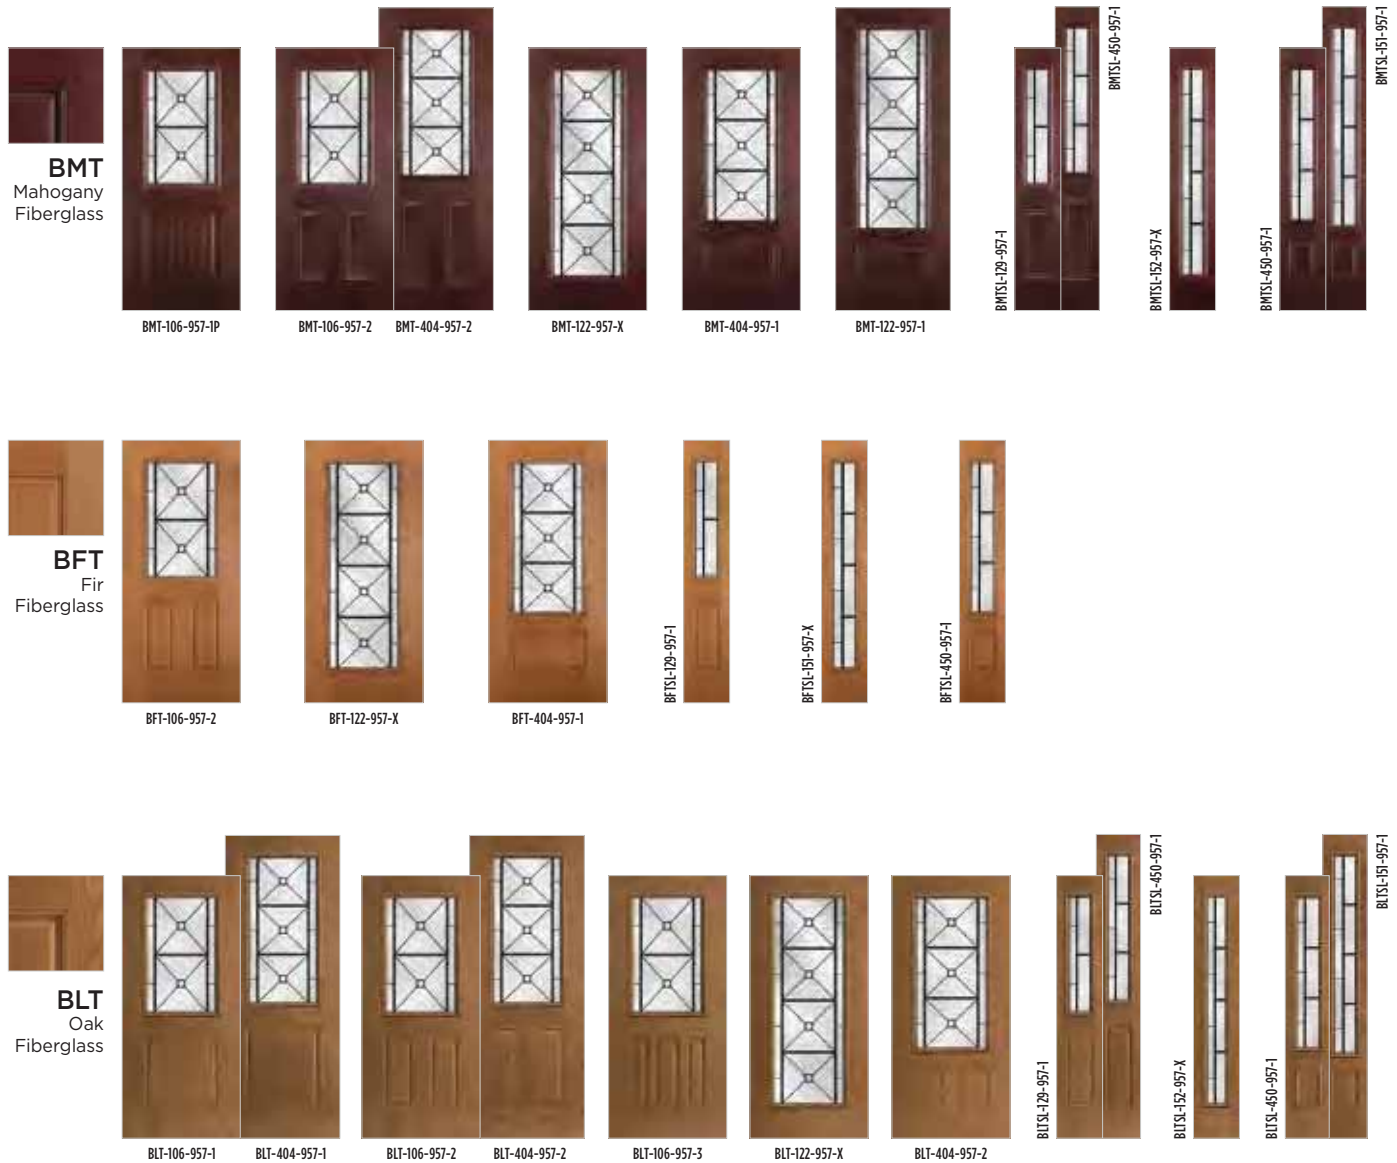

## BELLEVILLE, TEXTURED DOORS

	6'8"											8'0"								
	106-1	106-1P	106-2	106-3	122-X	404-1	404-2	129-1	151-X	152-X	450-1	122-1	122-2	404-1	404-1P	404-2	151-1	450-1		
WR	106-957-1	106-957-1P	106-957-2	106-957-3	122-957-X	404-957-1	404-957-2	129-957-1	151-957-X	152-957-X	450-957-1	122-957-1	122-957-2	404-957-1	404-957-1P	404-957-2	151-957-1	450-957-1		
BMT		\$1,565	\$1,531		\$1,891	\$1,739		\$1,135		\$1,303	\$1,261	\$2,453					\$2,217	\$1,692	\$1,649	
BFT			\$1,326		\$1,693	\$1,546		\$1,002	\$1,181		\$1,142									
BLT	\$1,296		\$1,296	\$1,296	\$1,662		\$1,482	\$892		\$1,070	\$1,031			\$1,886		\$1,886	\$1,282	\$1,243		
BLS	\$1,072	\$1,072	\$1,054	\$1,072	\$1,386	\$1,241	\$1,241	\$724		\$872	\$847	\$1,844		\$1,681	\$1,681	\$1,592	\$1,094	\$1,069		
MHD	\$1,050	\$1,121	\$1,016		\$1,348	\$1,291	\$1,291	\$675		\$823	\$798		\$1,816			\$1,635	\$940	\$915		