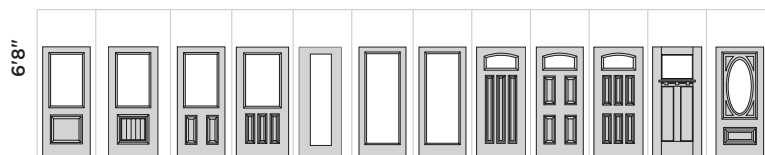

	Glass Designs	Glass Code	Camming	106-1	106-1P	106-2	106-3	114-X	120-X	122-X	137-3	137-4	137-6	217-2	304-2	
HERITAGE	Heartland..	322	AB												•	
	Heartland..	323	BZ												•	
EXPO	Chelsea..	341	AB							•						
	Cruz..	661	AB	•	•	•	•			•						
	Cuzco..	364	AB	•	•	•	•			•						
	Element..	327	P	•	•	•	•									
	Element..	328	AB	•	•	•	•			•	•	•	•	•		
	Focus..	627	P	•	•	•	•			•					•	
	Frontier..	312	AB	•	•	•	•								•	
	Kordella..	686	AB	•	•	•	•			•						
	Marco..	331	AB	•	•	•	•								•	
	Naples..	366	AB	•	•	•	•			•					•	
Zavalla..	537	P							•							
CLASSIC	Alston..	338	AB	•	•	•	•			•	•	•	•		•	
	Georgian..	515	B	•	•	•	•								•	
	Georgian..	517	P	•	•	•	•			•					•	
	Madrid..	900	AB	•	•	•	•			•	•	•	•		•	
	Panama..	724	B	•	•	•	•			•					•	
	Panama..	725	P	•	•	•	•			•					•	
	Rozet..	467	AB	•	•	•	•			•	•	•	•		•	
	Sonnet..	472	P							•						
TEXTURES	Chord	115	T	•	•	•	•			•					•	
	Pear	116	T	•	•	•	•			•					•	
	Pearl..	140	T	•	•	•	•			•					•	
	Quill..	119	T	•	•	•	•			•					•	
	Double Water	113	T	•	•	•	•			•					•	
LINEA	SDL			•	•	•	•		•	•						
	Internal Grid			•	•	•	•		•	•						
	Decorative Grids			•	•	•	•			•						
	Craftsman Internal Grids			•	•	•	•		•	•						
ESSENTIA	Clear Lites	010		•	•	•	•		•	•	•	•	•	•	•	
	Impact Mini Blinds			•	•	•	•	•	•	•						