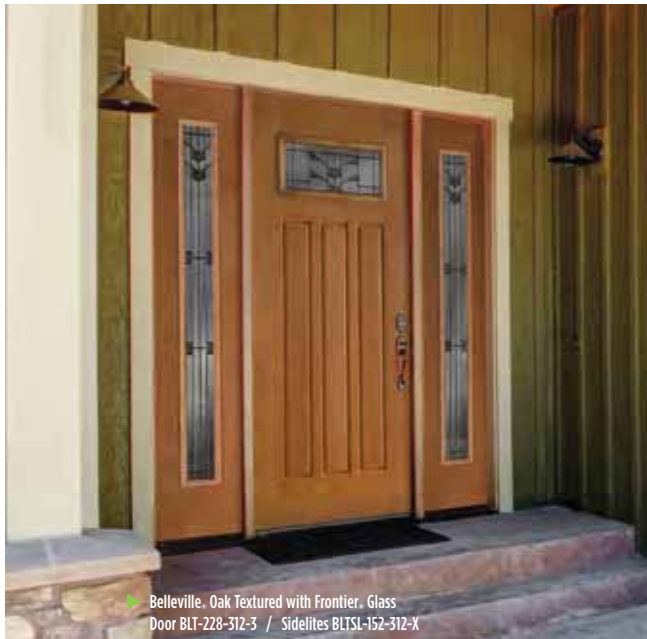

# Frontier. Glass

312 - AB  
ANTIQUUE BLACK CAMING

LINEA

ESSENTIA

EXPO

IRON

CLASSIC

TEXTURES