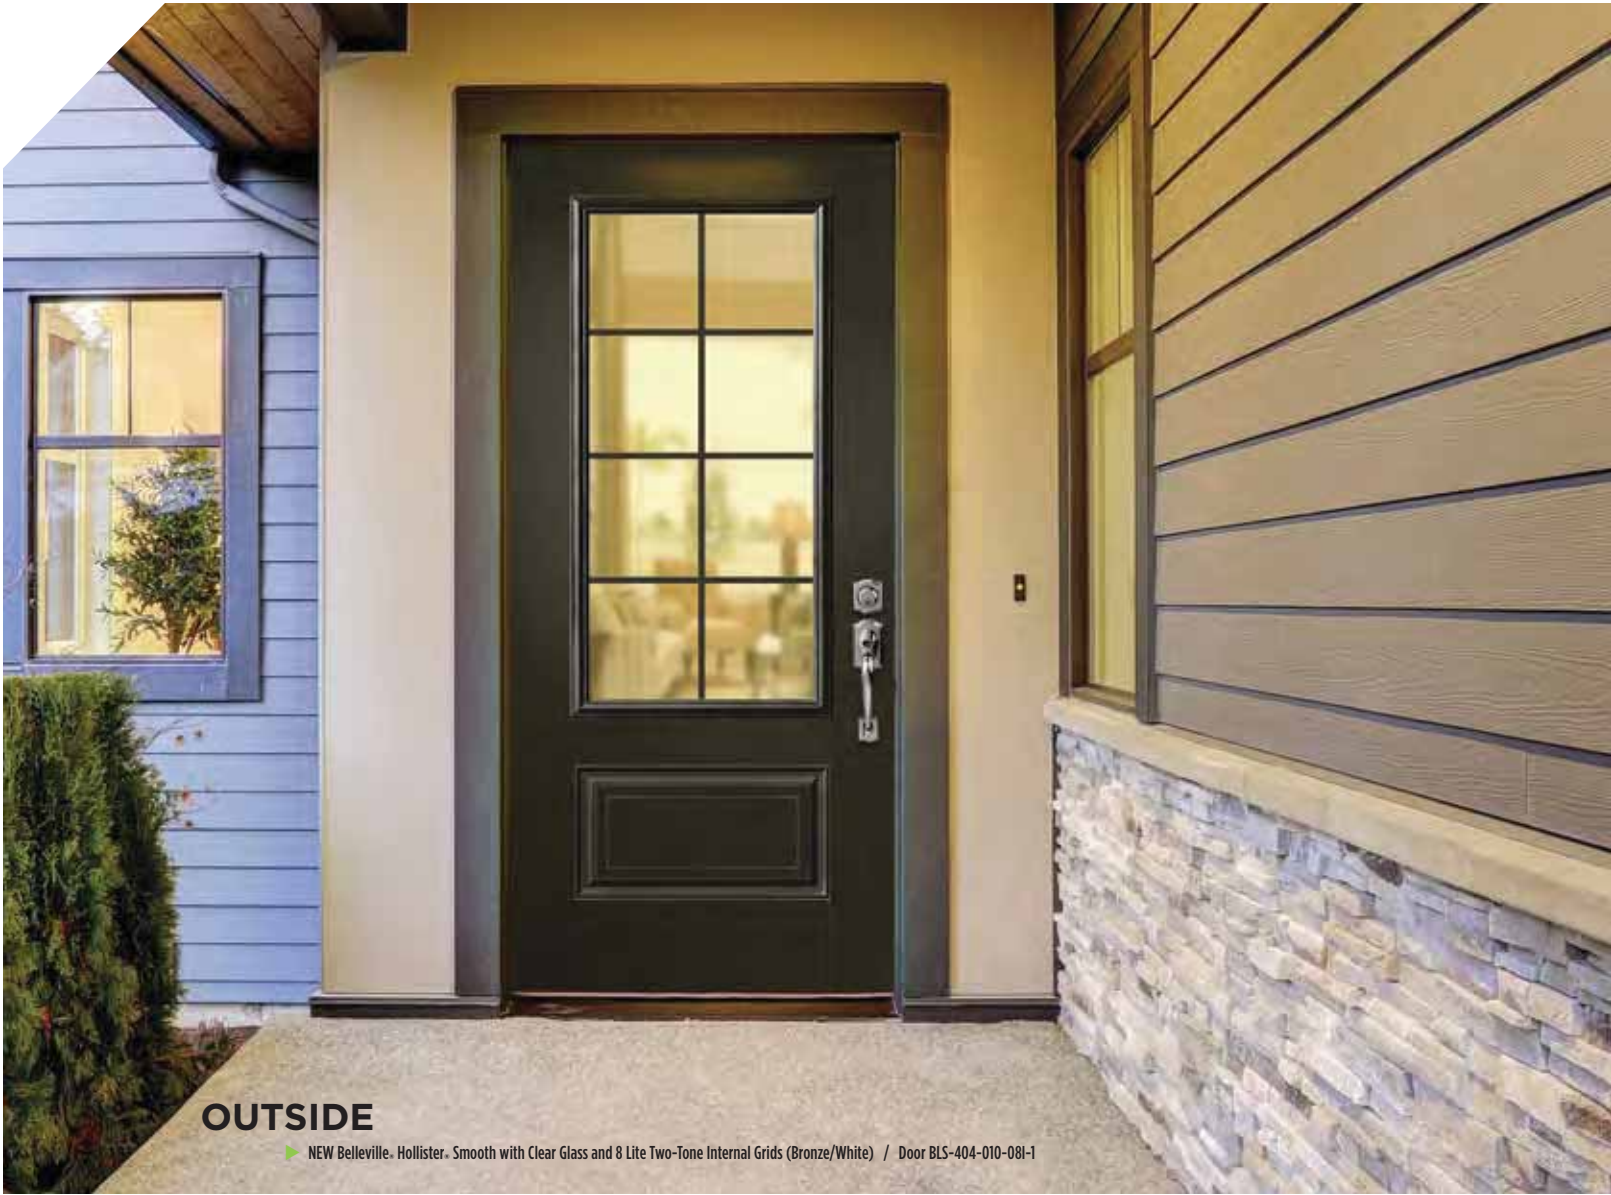

NEW Two-Tone Internal Grids

Committed to delivering the latest trend insights and design ideas, Masonite now offers new, two-tone internal grids. Explore the possibilities with our panel door collection and add an undeniable sense of elegance to any home.

▶ NEW Belleville. Hollister. Smooth with Clear Glass and 8 Lite Two-Tone Internal Grids (Bronze/White) / Door BLS-404-010-081-1

OUTSIDE

INSIDE