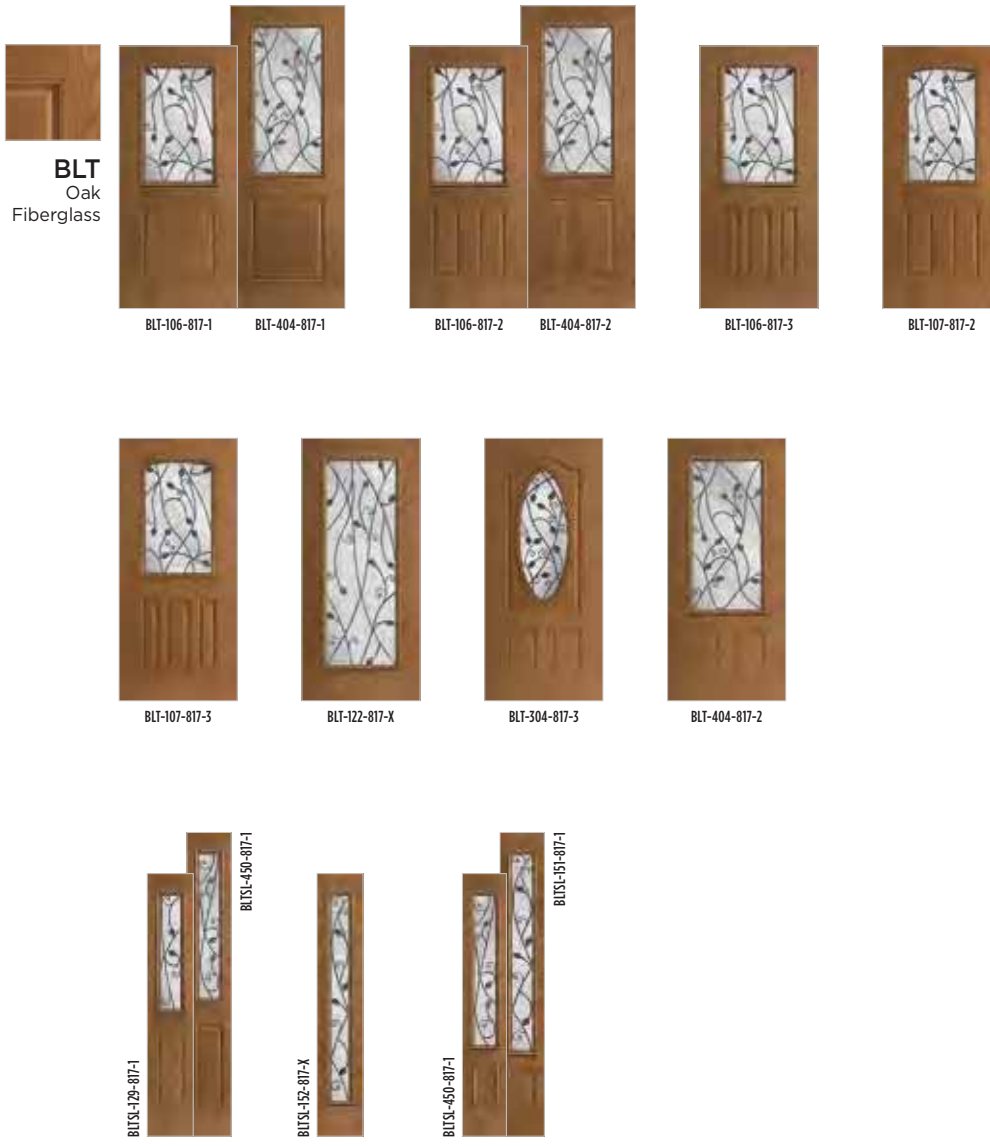

LINEA

ESSENTIA

EXPO

IRON

CLASSIC

TEXTURES

BELLEVILLE. TEXTURED DOORS

	6'8"		8'0"						
	152-X	450-1	122-1	122-2	404-1	404-1P	404-2	151-1	450-1
WR	152-817-X	450-817-1	122-817-1	122-817-2	404-817-1	404-817-1P	404-817-2	151-817-1	450-817-1
BMT	\$1,327	\$1,273	\$2,550				\$2,277	\$1,716	\$1,661
BFT		\$1,152							
BLT	\$1,094	\$1,042			\$1,946		\$1,946	\$1,306	\$1,254
BLS	\$895	\$858	\$1,936		\$1,740	\$1,740	\$1,651	\$1,117	\$1,080
MHD	\$846	\$809		\$1,908			\$1,694	\$963	\$926