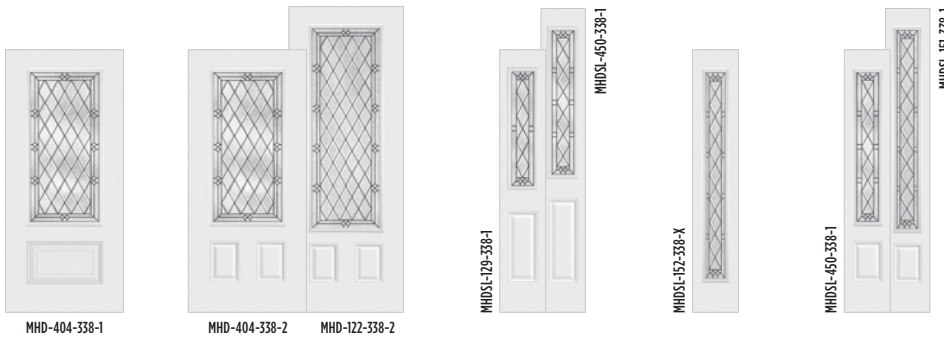

MHD-404-338-1 MHD-404-338-2 MHD-122-338-2 MHD-129-338-1 MHD-450-338-1 MHD-152-338-X MHD-450-338-1 MHD-151-338-1

TRANSOM