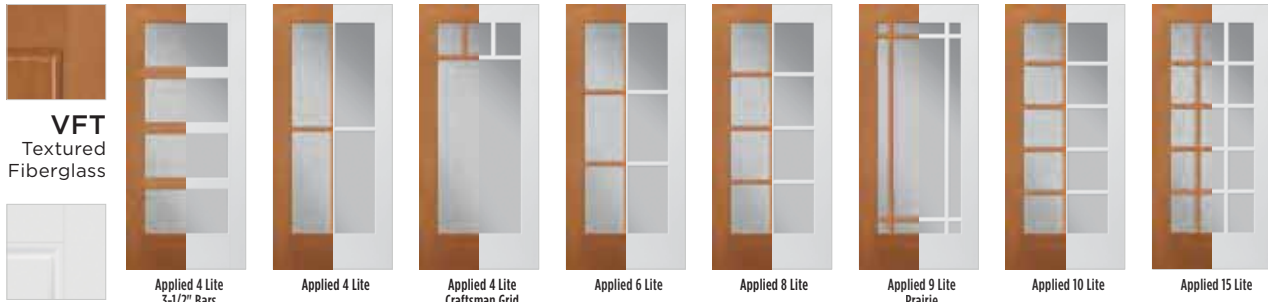

VISTAGRANDE. SDLs

VISTAGRANDE, FLUSH-GLAZED DOORS / APPLIED SDLs (no spacer bar)

VFT
Textured
Fiberglass

VSG
Smooth
Fiberglass

6'8"																				
	106-S04-1	106-S06-1	106-S09-1	126-S04-1	126-S06-1	126-S09-1	114-S04-X	114-S06-X	114-S08-X	114-S10-X	120-S04-X	120-S06-X	120-S08-X	120-S09-X	120-S10-X	120-S12-X	120-S15-X	122-S04-X	122-S06-X	122-S08-X
VFT	•	•	•	•	•	•	•	•	•	•	•	•	•	•	•	•	•	•	•	•
VSG	•	•	•	•	•	•	•	•	•	•	•	•	•	•	•	•	•	•	•	•

6'8"																				
	122-S09-X	122-S10-X	122-S12-X	122-S15-X	404-S04-1	404-S06-1	404-S08-1	404-S12-1	420-S04-1	420-S06-1	420-S08-1	420-S12-1	426-S04-1	426-S06-1	426-S08-1	426-S12-1	926-S04-X	926-S06-X	926-S08-X	926-S09-X
VFT	•	•	•	•	•	•	•	•	•	•	•	•	•	•	•	•	•	•	•	•
VSG	•	•	•	•	•	•	•	•	•	•	•	•	•	•	•	•	•	•	•	•

6'8"											8'0"										
	926-S10-X	926-S12-X	926-S15-X	152-S02-X	152-S03-X	152-S04-X	152-S05-X	450-S02-1	450-S03-1	450-S04-1		120-S04-1	120-S06-1	120-S08-1	120-S09-1	120-S10-1	120-S12-1	120-S15-1	122-S04-1	122-S06-1	122-S08-1
VFT	•	•	•	•	•	•	•	•	•	•	•	•	•	•	•	•	•	•	•	•	•
VSG	•	•	•	•	•	•	•	•	•	•	•	•	•	•	•	•	•	•	•	•	•

8'0"																					
	122-S09-1	122-S10-1	122-S12-1	122-S15-1	810-S04-X	810-S06-X	810-S08-X	810-S10-X	810-S12-X	810-S18-X	814-S04-X	814-S06-X	814-S08-X	814-S10-X	814-S12-X	820-S04-X	820-S06-X	820-S08-X	820-S10-X	820-S12-X	820-S18-X
VFT	•	•	•	•	•	•	•	•	•	•	•	•	•	•	•	•	•	•	•	•	•
VSG	•	•	•	•	•	•	•	•	•	•	•	•	•	•	•	•	•	•	•	•	•

8'0"																							
	826-S04-X	826-S06-X	826-S08-X	826-S10-X	826-S12-X	826-S18-X	926-S04-1	926-S06-1	926-S08-1	926-S09-1	926-S10-1	926-S12-1	926-S15-1	151-S02-1	151-S03-1	151-S04-1	151-S05-1	151-S06-1	852-S02-X	852-S03-X	852-S04-X	852-S05-X	852-S06-X
VFT	•	•	•	•	•	•	•	•	•	•	•	•	•	•	•	•	•	•	•	•	•	•	
VSG	•	•	•	•	•	•	•	•	•	•	•	•	•	•	•	•	•	•	•	•	•	•