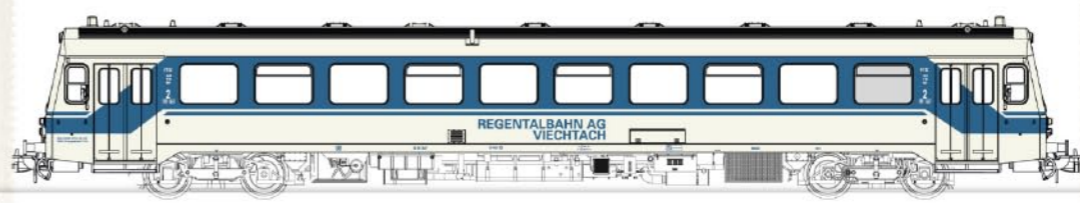

NE-81
64301 VT 02, "Regentalbahn", TD 159,00 €