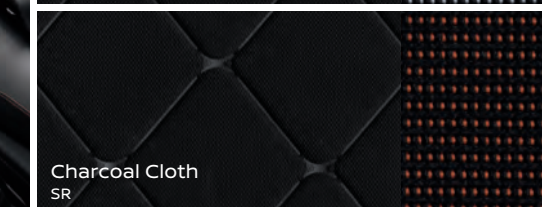

Charcoal Cloth
S | SV