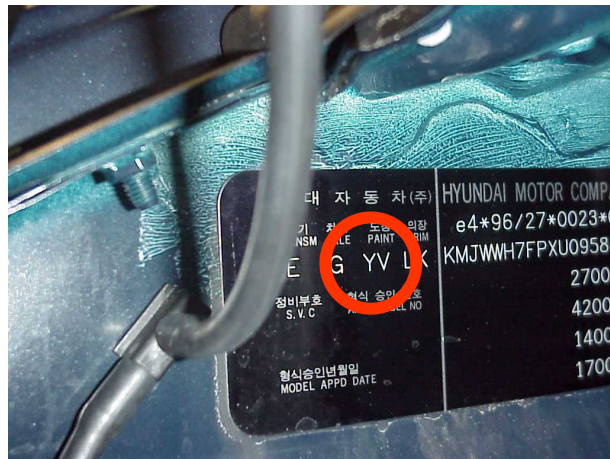

## VIN / TYPENSCHILD

VIN PLATE LOCATION

I20

VIN PLATE LOCATION

I10

VIN PLATE LOCATION ATOS PRIME

PAINTCODE = VV

VIN PLATE HYUNDAI