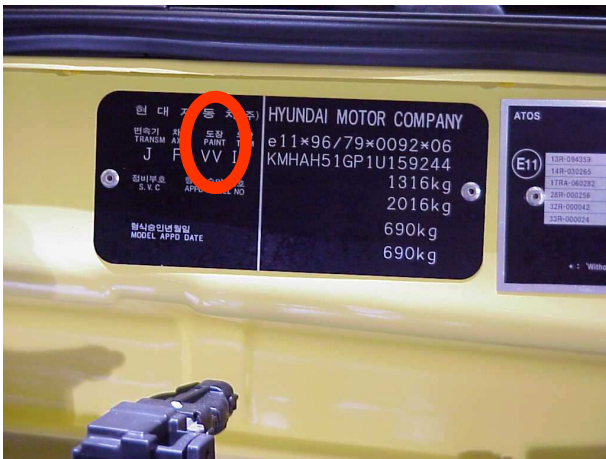

## VIN / TYPENSCHILD

VIN PLATE LOCATION

I20

VIN PLATE LOCATION

I10

VIN PLATE LOCATION ATOS PRIME

PAINTCODE = VV

VIN PLATE HYUNDAI