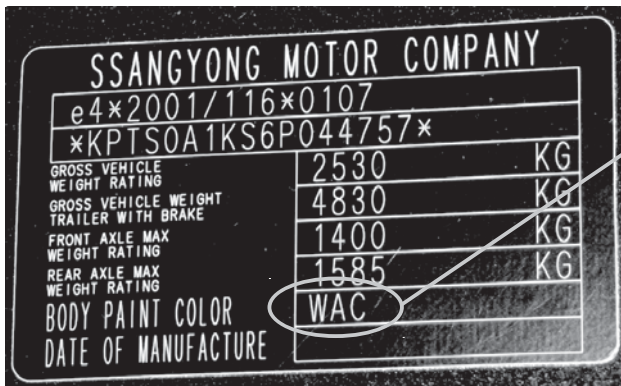

GENERALITES

SSANGYONG

GROUPE

SHANGHAI A.I.C

MODELES

- ACTYON
- CHAIRMAN
- ISTANA
- KORANDO
- KORANDO FAMILY
- KYRON
- MUSSO
- REXTON
- REXTON II
- RODIUS
- STAVIC

EMPLACEMENT PLAQUE CONSTRUCTEUR

POSITION CODE COULEUR