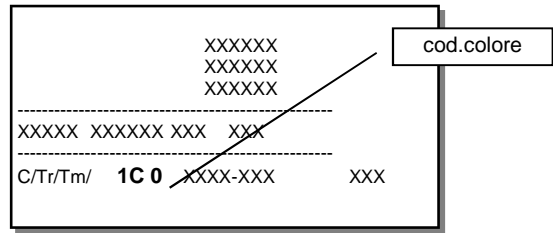

LEXUS

POSIZIONAMENTO TARGHETTA:
interno vano motore o libretto manutenzione

GS	
CODICE	NOME COLORE
PASTELLI	
212	Black
MET - MICA - PEARL	
074	Bluish pearl crystal shine
077	Premium white pearl
1E0	Dark grey mica
1F2	Premium silver met
1G0	Dark grey mica
3R1	Red mica crystal shine
4S7	Beige mica met
6T7	Olive mica met
6V0	Jade green met
8P8	Blue onyx pearl
8U0	Dark blue mica
9AB	Dark purple mica met

IS	
CODICE	NOME COLORE
PASTELLI	
212	Black
MET - MICA - PEARL	
074	Bluish pearl crystal shine
077	Premium white pearl
1G0	Dark grey mica
1G1	Silver met
3R1	Red mica crystal shine
4P7	Mystic gold met
8P8	Blue onyx pearl
8R6	Breakwater blue met
8U0	Dark blue mica

LS	
CODICE	NOME COLORE
PASTELLI	
212	Black
MET - MICA - PEARL	
076	Premium white pearl
077	Premium white pearl
1E0	Dark grey mica
1F2	Premium silver met
1G0	Dark grey mica
3R7	Dark red mica
4P7	Mystic gold met
4S1	Briarwood pearl
4T1	Beige mica met
4T5	Sable met mica
6T7	Olive mica met
6V0	Jade green met
8P8	Blue onyx pearl
8U0	Dark blue mica

RX	
CODICE	NOME COLORE
MET - MICA - PEARL	
4R4	Savannah met
6T1	Bamboo pearl
6T3	Black forest pearl
8R6	Light blue met
8R7	Dark blue mica met

SC	
CODICE	NOME COLORE
PASTELLI	
212	Black
MET - MICA - PEARL	
077	Premium white pearl
1C0	Millenium silver met
1F2	Premium silver met
1G0	Dark grey mica
1G1	Silver met
3R1	Red mica crystal shine
4S7	Beige mica met
4T2	Premium brown pearl met
8U0	Dark blue mica