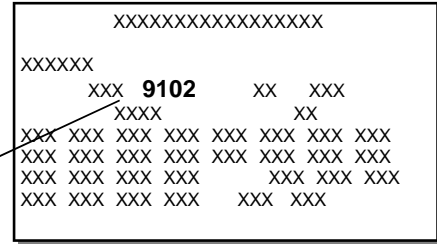

SKODA

POSIZIONAMENTO TARGHETTA:

interno vano ruota di scorta, interno vano motore o cassetto portaoggetti

cod.colore

FABIA	
CODICE	NOME COLORE
PASTELLI	
1026	Candyweiss
4590	Dynamicblau
6226	Sprint yellow
8151	Corrida rot
MET - MICA - PEARL	
9102	Diamantsilber met
9153	Anthracite grey met
9154	Satin grey met
9156	Brilliant silber met
9202	Capuccino beige met
9462	Storm blau met
9572	Highland gruen met
9573	Amazonian gruen met
9771	Tangerine orange met
9892	Flamenco rot met
9910	Black magic perl

OCTAVIA	
CODICE	NOME COLORE
PASTELLI	
1026	Candyweiss
4590	Dynamicblau
6226	Sprint yellow
8151	Corrida rot
MET - MICA - PEARL	
9102	Diamantsilber met
9151	Stone grey met
9153	Anthracite grey met
9154	Satin grey met
9202	Capuccino beige met
9462	Storm blau met
9463	Race blue met
9572	Highland gruen met
9573	Amazonian gruen met
9598	Island gruen met
9892	Flamenco rot met
9901	Graphite grau met
9910	Black magic perl

ROOMSTER	
CODICE	NOME COLORE
PASTELLI	
1026	Candyweiss
4590	Dynamicblau
8151	Corrida rot
MET - MICA - PEARL	
9102	Diamantsilber met
9153	Anthracite grey met
9154	Satingrau met
9155	Polar blau met
9202	Cappuccino beige met
9461	Nightfire blau met
9462	Storm blau met
9471	Ocean blue met
9572	Highland gruen met
9573	Amazonian gruen met
9599	Olivegruen met
9892	Flamenco rot met
9910	Black magic perl

SUPERB	
CODICE	NOME COLORE
PASTELLI	
1026	Candyweiss
4709	Virtual blau
8151	Corrida rot
MET - MICA - PEARL	
9102	Diamantsilber met
9153	Anthracite grey met
9154	Satin grey met
9431	Mystery blau met
9461	Nightfire blau met
9462	Storm blau met
9572	Highland gruen met
9573	Amazonian gruen met
9599	Olivegruen met
9892	Flamenco rot met
9910	Black magic perl