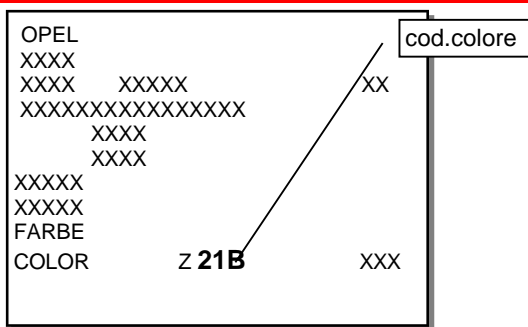

PARAURTI VARI

SILVER MET	KL0 , KR4 , KY0
BEIGE MET	ES6 , KJ1 , KY2
GREY MET	463 , KR2 , KY5 , WV2

OPEL

POSIZIONAMENTO TARGHETTA:
OPEL- vano motore o battuta porta destra

AGILA	
CODICE	NOME COLORE
PASTELLI	
474 - 10U	Casablanca white
485 - 52U	Ananas gelb
20Z - 4DU	Royal blau
50A - 1ZU	Terracotta rot
547 - 79U	Magma red (Bertone)
MET - MICA - PEARL	
155 - 3KU	Moonland mica met
157 - 2AU	Starsilber 3 met
20R - 2HU	Sapphire schwarz mica
21B - 4CU	Ultrablau mica
21U - ACU	Peacock mica
397 - 3QU	Mintsilber met