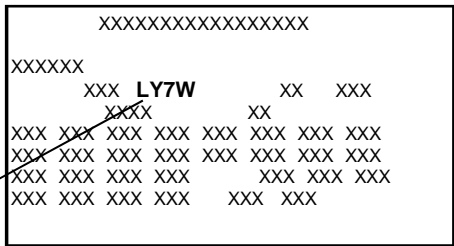

AUDI

POSIZIONAMENTO TARGHETTA:
interno vano ruota di scorta stampato su libretto

cod.colore

A3 - S3

CODICE	NOME COLORE
PASTELLI	
Y1C	Imolagelb
Y1H	Tucangelb
Y2G	Glutorange
Y3J	Brillantrot
Y9B	Brillantschwarz
Y9C	Ibisweiss
Y9D	Arktisweiss
MET - MICA - PEARL	
X7Z	Delphingrau met
Y1Q	Dakarbeige met
Y5J	Liquidblau met
Y7H	Akojasilber met
Y7W	Lichtsilber met
Z3F	Granatrot met
Z5C	Mauritius blau perl
Z5F	Sprintblau perl
Z5J	Moroblau perl
Z6E	Tiefgruen pearl
Z7L	Lavagrau met
Z9Y	Phantomschwarz pearl

A4 - S4

CODICE	NOME COLORE
PASTELLI	
Y1C	Imolagelb
Y3J	Brillantrot
Y5K	Brillantblau
Y9B	Brillantschwarz
Y9C	Ibisweiss
MET - MICA - PEARL	
X7Z	Delphingrau met
Y1Q	Dakarbeige met
Y1S	Cosmicgelb met
Y1W	Alpakabeige met
Y5J	Liquidblau met
Y7G	Quarzgrau met
Y7H	Akojasilber met
Y7W	Lichtsilber met
Z3F	Granatrot met
Z5A	Tiefseeblau perleffekt
Z5C	Mauritius blau perl
Z5F	Sprintblau perl
Z5J	Moroblau perl
Z6E	Tiefgruen pearl
Z7L	Lavagrau met
Z9Y	Phantomschwarz pearl

A5 - S5

CODICE	NOME COLORE
PASTELLI	
Y3J	Brillantrot
Y9B	Brillantschwarz
Y9C	Ibisweiss
MET - MICA - PEARL	
X5U	Topasblau met
X5V	Arubablau perleffekt
X7W	Eissilber met
X7X	Saharasilber met
Y7G	Quarzgrau met
Z3F	Granatrot met
Z5A	Tiefseeblau perleffekt
Z5F	Sprintblau perl
Z6E	Tiefgruen pearl
Z7H	Meteorgrau met
Z9Y	Phantomschwarz pearl

A6 - S6

CODICE	NOME COLORE
PASTELLI	
Y3J	Brillantrot
Y5K	Brillantblau
Y9B	Brillantschwarz
Y9C	Ibisweiss
MET - MICA - PEARL	
Y1Q	Dakarbeige met
Y5R	Aeroblau met
Y7G	Quarzgrau met
Y7H	Akojasilber met
Y7Q	Atlasgrau met
Y7W	Lichtsilber met
Z3G	Canyonrot pearl
Z5B	Stratosblau pearl
Z5D	Nachtblau perl
Z5F	Sprintblau perl
Z6E	Tiefgruen pearl
Z7Q	Austerngrau met
Z7R	Nordlichtblau perl
Z7S	Daytonagrau perleffekt
Z9Y	Phantomschwarz pearl