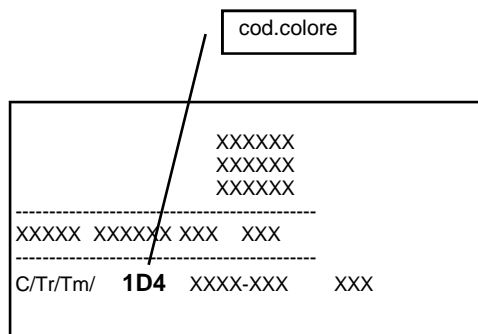

TOYOTA

POSIZIONAMENTO TARGHETTA:

interno vano motore, libretto manutenzione o portellone posteriore

AURIS

CODICE	NOME COLORE
PASTELLI	
040	Super white II
3J6	Super red III
MET - MICA - PEARL	
070	White pearl crystal shine
1C0	Silver met
1G3	Grey met
209	Black mica
3R3	Barcelona red met
6U6	Light green mica met
6U9	Dark green mica
8S1	Light blue mica met
8S6	Dark blue mica
8T8	Dark blue met
9AD	Purple met

AVENSIS

CODICE	NOME COLORE
PASTELLI	
040	Super white II
3J6	Super red III
MET - MICA - PEARL	
1C0	Silver met
1F6	Dark grey mica met
1G3	Grey met
209	Black mica
6S3	Dark green mica met
8P4	Dark blue mica met

AYGO

CODICE	NOME COLORE
PASTELLI	
3P0	Super red 5
MET - MICA - PEARL	
1E0	Dark grey mica met
1E7	Grey titan met
211	Black mica
8R0	Pale blue mica met

COROLLA

CODICE	NOME COLORE
PASTELLI	
040	Superior white II
3E5	Super red 2
8Q4	Dark blue
MET - MICA - PEARL	
1C0	Silver met
1C3	Grey mica met
1E7	Grey titan met
1F6	Dark grey mica met
209	Black mica
3Q3	Dark red mica met
4S0	Beige mica met
6S3	Dark green mica met
8P4	Dr blue mica met
8S1	Light blue mica met