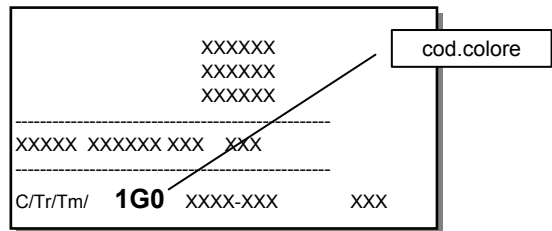

LEXUS

POSIZIONAMENTO TARGHETTA:
interno vano motore o libretto manutenzione

GS	
CODICE	NOME COLORE
PASTELLI	
202	Astral black
MET - MICA - PEARL	
074	Bluish pearl crystal shine
1E0	Dark grey mica
1F2	Premium silver met
3R1	Red mica crystal shine
6T7	Olive mica met
8P8	Blue onyx pearl
9AB	Dark purple mica met

IS	
CODICE	NOME COLORE
PASTELLI	
212	Black
MET - MICA - PEARL	
077	Premium white pearl
1F2	Premium silver met
1G0	Dark grey mica
1G1	Silver met
8P8	Blue onyx pearl
8R6	Breakwater blue met
8U0	Dark blue mica
8U1	Blue met

LS	
CODICE	NOME COLORE
PASTELLI	
212	Black
MET - MICA - PEARL	
1E0	Dark grey mica
1F2	Premium silver met
1G0	Dark grey mica
3R7	Dark red mica
4P7	Mystic gold met
4T1	Beige mica met
4T5	Sable met mica
6T7	Olive mica met
8U0	Dark blue mica

RX	
CODICE	NOME COLORE
MET - MICA - PEARL	
1G0	Dark grey mica
4R4	Savannah met
4T1	Beige mica met
6T1	Bamboo pearl
6U3	Medium green mica met
8R6	Light blue met

SC	
CODICE	NOME COLORE
PASTELLI	
212	Black
MET - MICA - PEARL	
1F2	Premium silver met
1G0	Dark grey mica
3R1	Red mica crystal shine
8U0	Dark blue mica