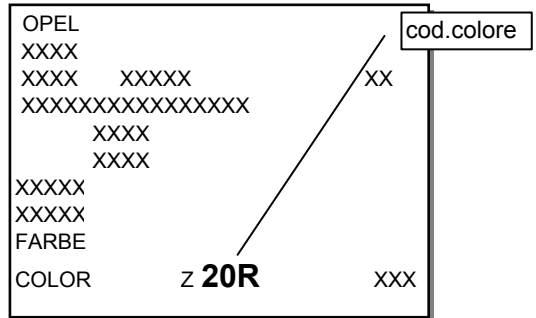

PARAURTI VARI

SILVER MET	KL0 , KR4 , KY0
BEIGE MET	ES6 , KJ1 , KY2
GREY MET	463 , KR2 , KY5 , WV2

OPEL

POSIZIONAMENTO TARGHETTA:
vano motore o battuta porta destra

AGILA	
CODICE	NOME COLORE
CODICI SUZUKI - OPEL	
PASTELLI	
26U - GCB	Galaxyweiss
ZCF - 4VA	Glutrot
MET - MICA - PEARL	
ZJD - 4VD	Zitronengras met
ZCE - GAB	Kosmoschwarz met
ZJE - GBW	Marokkoblau met
Z2U - GBX	Atlantablau met
ZCC - GBZ	Stahlsilber met