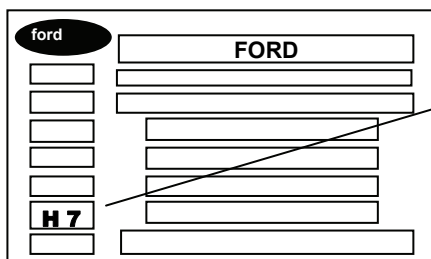

FORD

POSIZIONAMENTO TARGHETTA:

interno vano motore, battuta porta lato guida o battuta porta lato passeggero

H = Identifica il Codice Colore
7 = Identifica l'Anno di Costruzione

Cod.colore

C-MAX

CODICE	NOME COLORE
PASTELLI	
5	Frozen white
C	Colorado red
R	Blaze blue
MET - MICA - PEARL	
0	Moondust silver met
3	Ocean (blue) met
A	Tango (red) pearl
F	Panther black pearl
H	Hypnotic silver met
H	Sea grey met
M	Avalon (grey blue) met
Q	Vision (blue) met
S	Morello (brown) pearl
T	Kelp (green) pearl
Z	Tonic (blue) met