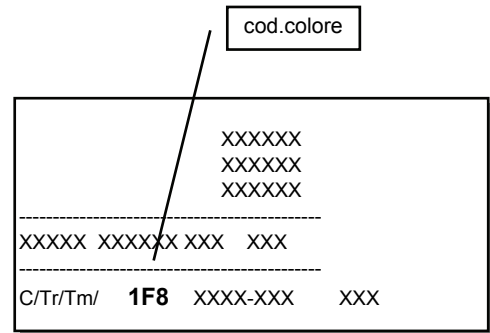

TOYOTA

POSIZIONAMENTO TARGHETTA:
interno vano motore, libretto manutenzione
o portellone posteriore

AURIS	
CODICE	NOME COLORE
PASTELLI	
040	Super white II
3J6	Super red III
MET - MICA - PEARL	
1C0	Silver met
1G3	Grey met
209	Black mica
6U9	Dark green mica
8S1	Light blue mica met
8S6	Dark blue mica
8T8	Dark blue met

AVENSIS	
CODICE	NOME COLORE
PASTELLI	
040	Super white II
3J6	Super red III
MET - MICA - PEARL	
1C0	Silver met
1F8	Medium silver met
1G3	Grey met
209	Black mica
3N0	Maroon mica
6T1	Light olive mica met
6U9	Dark green mica
8P4	Dark blue mica met
8S6	Dark blue mica

AYGO	
CODICE	NOME COLORE
PASTELLI	
3P0	Super red 5
MET - MICA - PEARL	
1E0	Dark grey mica met
1E7	Grey titan met
211	Black mica
8M6	Spectra blue mica
8R0	Pale blue mica met

COROLLA	
CODICE	NOME COLORE
PASTELLI	
040	Superior white II
3J6	Super red 3
MET - MICA - PEARL	
1C0	Silver met
1C3	Grey mica met
1E7	Grey titan met
1F6	Dark grey mica met
1F8	Medium silver met
1G3	Grey met
209	Black mica
3N0	Maroon mica
6U9	Dark green mica
8P4	Dr blue mica met
8S1	Light blue mica met
8S6	Dark blue mica