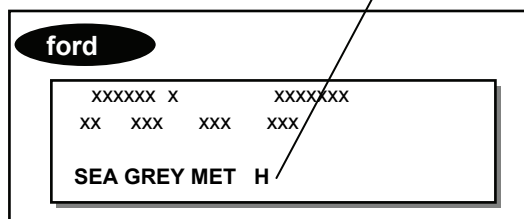

FORD

POSIZIONAMENTO TARGHETTA:

interno vano motore, battuta porta lato guida o battuta porta lato passeggero

H = Identifica il Codice Colore
7 = Identifica l'Anno di Costruzione

Cod.colore

C-MAX

CODICE	NOME COLORE
PASTELLI	
5	Frozen white
C	Colorado red
R	Blaze blue
MET - MICA - PEARL	
0	Moondust silver met
3	Ocean (blue) met
A	Tango (red) pearl
F	Panther black pearl
H	Hypnotic silver met
H	Sea grey met
M	Avalon (grey blue) met
Q	Vision (blue) met
S	Morello (brown) pearl
T	Kelp (green) pearl
Z	Tonic (blue) met