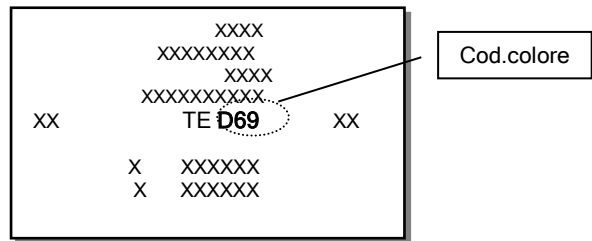

RENAULT

POSIZIONAMENTO TARGHETTA:
battuta porta lato passeggero

ALASKAN		
CODICE	NOME COLORE	COLORMASTER ANT.CARDS
PASTELLI		
D34	Cloud white (Tempesta)	SA057.50
MET - MICA - PEARL		
GN0	Nero infinito	MA960.50
K51	Gris nuit (Metropolitano)	MA484.80

CAPTUR		
CODICE	NOME COLORE	COLORMASTER ANT.CARDS
PASTELLI		
RPE	Bleu marine fume	SA288.80
MET - MICA - PEARL		
EPY	Orange atacama	MY072.95
GNE	Noir etoile	MA962.37
KNG	Gris cassiopee	MA498.40
KQA	Gris highland	MA215.00
NNP	Rouge flamme	MR088.36
QNC	Blanc	MA029.30
RQH	Bleu iron	---
RQT	Bleu celadon nacre	MB635.30
TETTO		
GNE	Noir etoile	MA962.37
KQA	Gris highland	MA215.00

CLIO		
CODICE	NOME COLORE	COLORMASTER ANT.CARDS
PASTELLI		
369	Blanc glacier	SA195.50
MET - MICA - PEARL		
D69	Gris platine	MA133.32
EQB	Orange valencia	---
GNE	Noir etoile	MA962.37
KPN	Gris titanium	MA777.17
NNP	Rouge flamme	MR088.36
QNY	Blanc quartz	MA028.65
RQH	Bleu iron	---
RQT	Bleu celadon nacre	MB635.30

ESPACE		
CODICE	NOME COLORE	COLORMASTER ANT.CARDS
PASTELLI		
369	Blanc glacier	SA195.50
MET - MICA - PEARL		
D69	Gris platine	MA133.32
GNE	Noir etoile	MA962.37
KNG	Gris cassiopee	MA498.40
KPN	Gris titanium	MA777.17
NPN	Rouge millesime	MR452.05
QNC	Blanc	MA029.30
RPR	Bleu cosmos	MB989.30