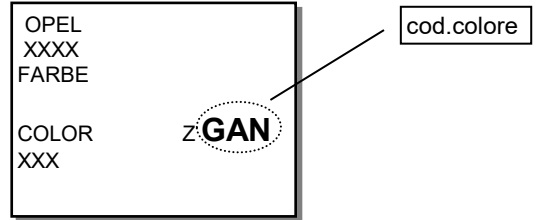

OPEL

POSIZIONAMENTO TARGHETTA:
vano motore o battuta porta destra

ASTRA

CODICE	NOME COLORE	COLORMASTER ANT.CARDS
PASTELLI		
GAZ - 40R - 09T	Schneeweiss	SA135.00
MET - MICA - PEARL		
G1R - 51A - EPQ	Peperoncino red	---
G4B - 23F - EQX	Nautic blue	MB545.77
GAN - 176	Argonsilber / Sovereign	MA137.75
GB9 - 22Y - 93T	Black meet kettle 4	MA962.31
GR5 - 10A	You drive me crazy 4	MA641.65

CORSA

CODICE	NOME COLORE	COLORMASTER ANT.CARDS
PASTELLI		
EWP - G20	Jadeweiss	SA058.50
MET - MICA - PEARL		
G1R - 51A - EPQ	Peperoncino red	---
G4B - 23F - EQX	Nautic blue	MB545.77
G6L - 23D - EAV	Perl blau (Voltaic)	---
GPQ - 50T - KVH	Orange fizz	---
KCA - G4I	Tiefquarz grau	MA359.54
KTV - G70 - 22T	Diamantschwarz	MA949.30

CROSSLAND X

CODICE	NOME COLORE	COLORMASTER ANT.CARDS
PASTELLI		
EWP - G20	Jadeweiss	SA058.50
MET - MICA - PEARL		
EVL - G40	Mondsteingrau	MA681.75
G1R - 51A - EPQ	Peperoncino red	---
G4B - 23F - EQX	Nautic blue	MB545.77
GPQ - 50T	Orange fizz	---
KCA - G4I	Tiefquarz grau	MA359.54
KTV - G70 - 22T	Diamantschwarz	MA949.30

GRANDLAND X

CODICE	NOME COLORE	COLORMASTER ANT.CARDS
PASTELLI		
EWP - G20	Jadeweiss	SA058.50
MET - MICA - PEARL		
ELM - GDU	Rubin rot	---
EVL - G40	Mondsteingrau	MA681.75
G6L - 23D - EAV	Perl blau (Voltaic)	---
KCA - G4I	Tiefquarz grau	MA359.54
KTV - G70 - 22T	Diamantschwarz	MA949.30
KWE - G10	Perlmutterweiss	MA027.20
TETTO		
KTV - G70 - 22T	Diamantschwarz	MA949.30