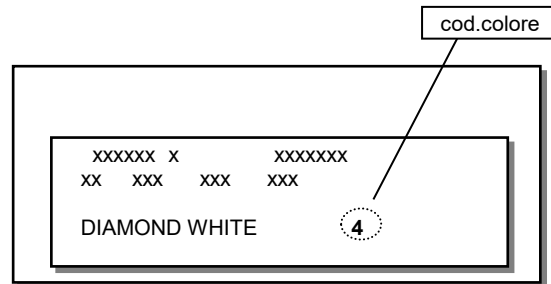

FORD

POSIZIONAMENTO TARGHETTA:

interno vano motore, battuta porta lato guida o battuta porta lato passeggero

F = Identifica il Codice Colore
O = Identifica l'Anno di Costruzione

C-MAX

METALLIZZATI

Anno																	Codice colore	NOME COLORE	TONO
2001	2002	2003	2004	2005	2006	2007	2008	2009	2010	2011	2012	2013	2014	2015	2016	2017			
											G	G	G				Dark micastone met		
											V	V	V				Lunar sky met		
			O	O	O	O	O	O	O	O	O	0	0	0	0	0	Moondust silver met		
			U	U	U	U											Vitro met		
			D	D	D	D											Machine silver met		
							H										Hypnotic silver met		
										E	E	E	E				Midnight sky met		
			K	K	K	K											Magnum grey met		
				H	H	H	H	H	H								Sea grey met		
			Z	Z	Z	Z	Z										Tonic met		
			2	2	2	2											Jeans blue met		
							Q	Q	Q	Q	Q						Vision met		
				G	G	G	G	G									Aquarius blue met		
							3	3	3	3	3						Ocean met		
			I	I	I	I	I		I	I	I	I					Ink blue met		
							M	M	M								Avalon met		
										L	L						Limelight pearl		
				1	1	1	1										Sublime met		
							4	4									Verdigris met		
			X	X	X	X											Neptune green met		
			W	W	W	W											Honour green met		
				T	T	T	T										Kelp perleffekt		
							P	P	P	P	P						Chill met		
							E	E									Mustard olive met		
			L	L	L	L											White grape met		
										K	K	K					Flare met		
																	Mars red met		
				A	A	A	A	A									Tango perleffekt		
			9	9	9	9											Deep rosso mica		
							S	S		S							Morello pearl		
			F	F	F	F	F	F	F	F	F	F	F	F	F	F	Panther black met		
											U						Candy red pearl		

FORD

POSIZIONAMENTO TARGHETTA:

interno vano motore, battuta porta lato guida o battuta porta lato passeggero

4 = Identifica il Codice Colore
0 = Identifica l'Anno di Costruzione

ECOSPORT

PASTELLI

Anno																		
2001	2002	2003	2004	2005	2006	2007	2008	2009	2010	2011	2012	2013	2014	2015	2016	2017		
Codice colore																	NOME COLORE	TONO
													4	4	4	4	Diamond white	
													5	5	5	5	Bright yellow	