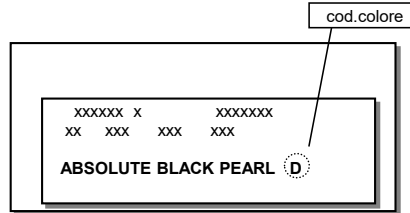

FORD

POSIZIONAMENTO TARGHETTA:

interno vano motore, battuta porta lato guida o battuta porta lato passeggero

D = Identifica il Codice Colore
0 = Identifica l'Anno di Costruzione

EDGE

PASTELLI

Anno															
												2016	2017		
Codice colore												NOME COLORE		TONO	
												---	---	Oxford white	

FORD

POSIZIONAMENTO TARGHETTA:

interno vano motore, battuta porta lato guida o battuta porta lato passeggero

D = Identifica il Codice Colore
0 = Identifica l'Anno di Costruzione

EDGE

METALLIZZATI

Anno																
													2016	2017		
Codice colore													NOME COLORE		TONO	
													---	---	Absolute black	
													H9	H9	Bronze fire	
													O/H8	O/H8	Electric spice	
													UX	UX	Ingot silver	
													L6	L6	Kona blue	
													J7	J7	Magnetic met	
													RR	RR	Ruby red	
														---	Blue jeans	
													UG	UG	White platinum	
													LC		Too good to be blue	

FORD

POSIZIONAMENTO TARGHETTA:

interno vano motore, battuta porta lato guida o battuta porta lato passeggero

H = Identifica il Codice Colore
O = Identifica l'Anno di Costruzione

FIESTA

PASTELLI

Anno																		
2000	2001	2002	2003	2004	2005	2006	2007	2008	2009	2010	2011	2012	2013	2014	2015	2016		
Codice colore																NOME COLORE	TONO	
B	B	B	B	B	B	B											Diamond white	
							H	H	H	H	H	H	H	H	H	H	Frozen white solid	
			X	X	X	X											Blue print	
Q	Q																Bright blue	
								E	E	E	E	E	E	E	E	E	Blaze blue	
T	T	T	T	T	T												Dark true blue	
O	O																Ontario blue	
8	8			8	8	8	8	8									Deep navy	
									8								Belladonna	
										8							Sunrise	
P	P																Radiant red	
														G			Grey matter	
														N	N	N	Race red	
K	K	K	K	K	K	K	K	K	K	K	K	K	K				Colorado red	
Z	Z	Z	Z	Z	Z	Z											Ebony black	