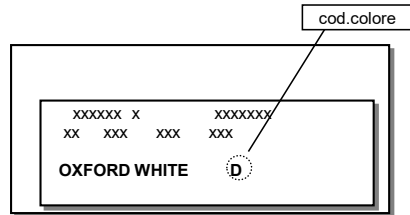

FORD

POSIZIONAMENTO TARGHETTA:

interno vano motore, battuta porta lato guida o battuta porta lato passeggero

D = Identifica il Codice Colore
0 = Identifica l'Anno di Costruzione

ECOSPORT

METALLIZZATI

Anno																		
2001	2002	2003	2004	2005	2006	2007	2008	2009	2010	2011	2012	2013	2014	2015	2016	2017		
Codice colore													NOME COLORE		TONO			
													6	6	6	6	Moondust silver met	
													S				Sea grey met	
													D	D	D	D	Panther black met	
													M	M	M	M	Kinetic blue	
													N	N	N	N	Mars red met	
														7	7	7	Smoke met	
														-	-	-	Silk	
														P			Copper pulse	
															Y	Y	Golden bronze	

FORD

POSIZIONAMENTO TARGHETTA:

interno vano motore, battuta porta lato guida o battuta porta lato passeggero

D = Identifica il Codice Colore
0 = Identifica l'Anno di Costruzione

EDGE

PASTELLI

Anno															
												2016	2017		
Codice colore												NOME COLORE		TONO	
												---	---	Oxford white	

FORD

POSIZIONAMENTO TARGHETTA:

interno vano motore, battuta porta lato guida o battuta porta lato passeggero

D = Identifica il Codice Colore
0 = Identifica l'Anno di Costruzione

EDGE

METALLIZZATI

Anno																
													2016	2017		
Codice colore													NOME COLORE		TONO	
													---	---	Absolute black	
													H9	H9	Bronze fire	
													O/H8	O/H8	Electric spice	
													UX	UX	Ingot silver	
													L6	L6	Kona blue	
													J7	J7	Magnetic met	
													RR	RR	Ruby red	
														---	Blue jeans	
													UG	UG	White platinum	
													LC		Too good to be blue	