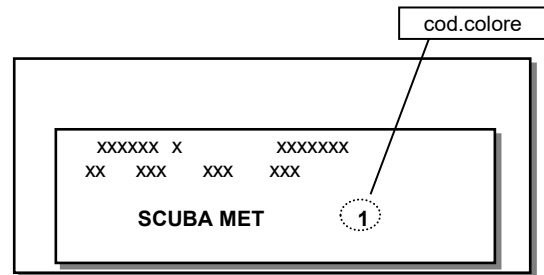

KA

METALLIZZATI

Anno																NOME COLORE	TONO	
2000	2001	2002	2003	2004	2005	2006	2007	2008	2009	2010	2011	2012	2013	2014	2015			2016
Codice colore																		
			5														Bright island blue mica	
									4	4	4	4	4	4	4	4	Dive met	
			T	T	T	T											Imperial blue met	
F	F	F	F	F	F	F											State blue mica	
		L	L	L	L	L											Ink blue met	
							K	K									Ocean (blu) met	
				5	5	5											Amparo blue met	
					B	B											Jeans blue met	
3	3	3	3	3	3	3											Light sapphire blue met	
		V	V	V	V	V	V										Metropolis blue met	
				I	I	I											Aquarius met	
									1	1	1	1	1	1	1	1	Scuba met	
					W	W	W										Tonic met	
6	6	6	6	6	6	6	6										Vitro met	
									D			D	D	D	D	D	Moon dust silver met	
				A	A	A											Cloud (silver) met	
										M							Machine silver met	
									5	5	5	5	5	5	5	5	Moonlight (silver) met	
		G	G	G	G	G											Strobe met	
						C	C	C									Magnum grey met	
J																	Sea grey met	
									X	X	X	X		X	X	X	Cuirass met	
X			X	X	X	X											Piste pearl(mascherina)	
			2	2													Citrus gold met	
		K	K	K													Platinum met	
T	T																Oyster silver met	
									2		2						Harvest gold met	
				3	3	3	3										Meditate (beige) pearl	
										7							Deep rosso mica	
		R	R	R													Electric orange pearl	
						1	1	1									Flare met	
																	Tango perleffekt