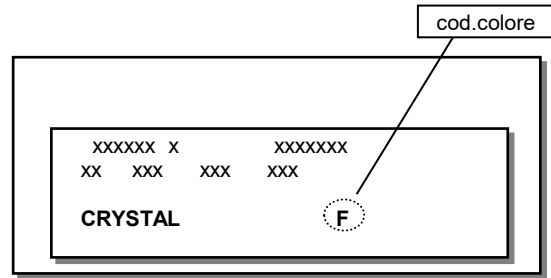

POSIZIONAMENTO TARGHETTA:

interno vano motore, battuta porta lato guida o battuta porta lato passeggero

F = Identifica il Codice Colore
O = Identifica l'Anno di Costruzione

KA

PASTELLI

Anno																		
2000	2001	2002	2003	2004	2005	2006	2007	2008	2009	2010	2011	2012	2013	2014	2015	2016		
Codice colore																NOME COLORE	TONO	
								E	E								Blaze blue	
			H														Blue print	
Q	Q		X	X													Bright blue	
	Z	Z															Capri blue	
				O	O	O	O	O									Dark true blue	
	4	4	4														Deep navy	
																	Ebony black	
																	Pitch black	
SJ		SJ		SJ	SJ	SJ	SJ										Deep orange	
									8	8	8	8	8				Sunrise	
	M	M	M	M	M	M	M	M									Colorado red	
H	H																Garnet red	
								F	F	F							Belladonna	
		Q	Q	Q	Q	Q											Frozen white solid	
									F	F	F	F	F	F	F	F	Ceramic white	
B	B	B	B	B	B	B											Crystal	
				S	S	S	S	S									Diamond white	
																	Bright yellow	
Y	Y	Y	Y	Y													Zinc yellow	
															---	G	Grey matter	
													H	H	H	H	Flame red	
								Z	Z	Z	Z	Z	Z				Jump	