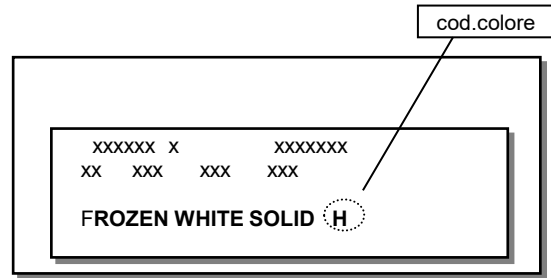

FORD

POSIZIONAMENTO TARGHETTA:

interno vano motore, battuta porta lato guida o battuta porta lato passeggero

D = Identifica il Codice Colore
0 = Identifica l'Anno di Costruzione

EDGE

METALLIZZATI

Anno																
													2016	2017		
Codice colore													NOME COLORE		TONO	
													---	---	Absolute black	
													H9	H9	Bronze fire	
													O/H8	O/H8	Electric spice	
													UX	UX	Ingot silver	
													L6	L6	Kona blue	
													J7	J7	Magnetic met	
													RR	RR	Ruby red	
														---	Blue jeans	
													UG	UG	White platinum	
													LC		Too good to be blue	

FORD

POSIZIONAMENTO TARGHETTA:

interno vano motore, battuta porta lato guida o battuta porta lato passeggero

H = Identifica il Codice Colore
O = Identifica l'Anno di Costruzione

FIESTA

PASTELLI

Anno																		
2000	2001	2002	2003	2004	2005	2006	2007	2008	2009	2010	2011	2012	2013	2014	2015	2016		
Codice colore																NOME COLORE	TONO	
B	B	B	B	B	B	B											Diamond white	
							H	H	H	H	H	H	H	H	H	H	Frozen white solid	
			X	X	X	X											Blue print	
Q	Q																Bright blue	
								E	E	E	E	E	E	E	E	E	Blaze blue	
T	T	T	T	T	T												Dark true blue	
O	O																Ontario blue	
8	8			8	8	8	8	8									Deep navy	
									8								Belladonna	
										8							Sunrise	
P	P																Radiant red	
														G			Grey matter	
														N	N	N	Race red	
K	K	K	K	K	K	K	K	K	K	K	K	K	K				Colorado red	
Z	Z	Z	Z	Z	Z	Z											Ebony black	