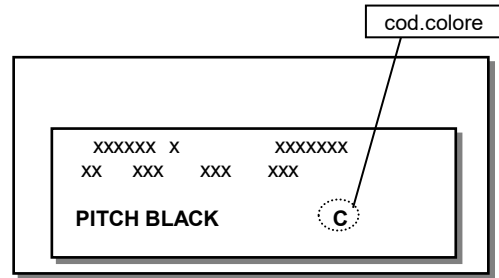

FORD

POSIZIONAMENTO TARGHETTA:

interno vano motore, battuta porta lato guida o battuta porta lato passeggero

C = Identifica il Codice Colore
0 = Identifica l'Anno di Costruzione

FOCUS Cabrio

PASTELLI

Anno																		
1999	2000	2001	2002	2003	2004	2005	2006	2007	2008	2009	2010	2011	2012	2013	2014			2015
Codice Colore																NOME COLORE	TONO	
								C	C	C	C	C					Pitch black	
								K	H	H	H	H					Red hot	
										5							Frozen white	