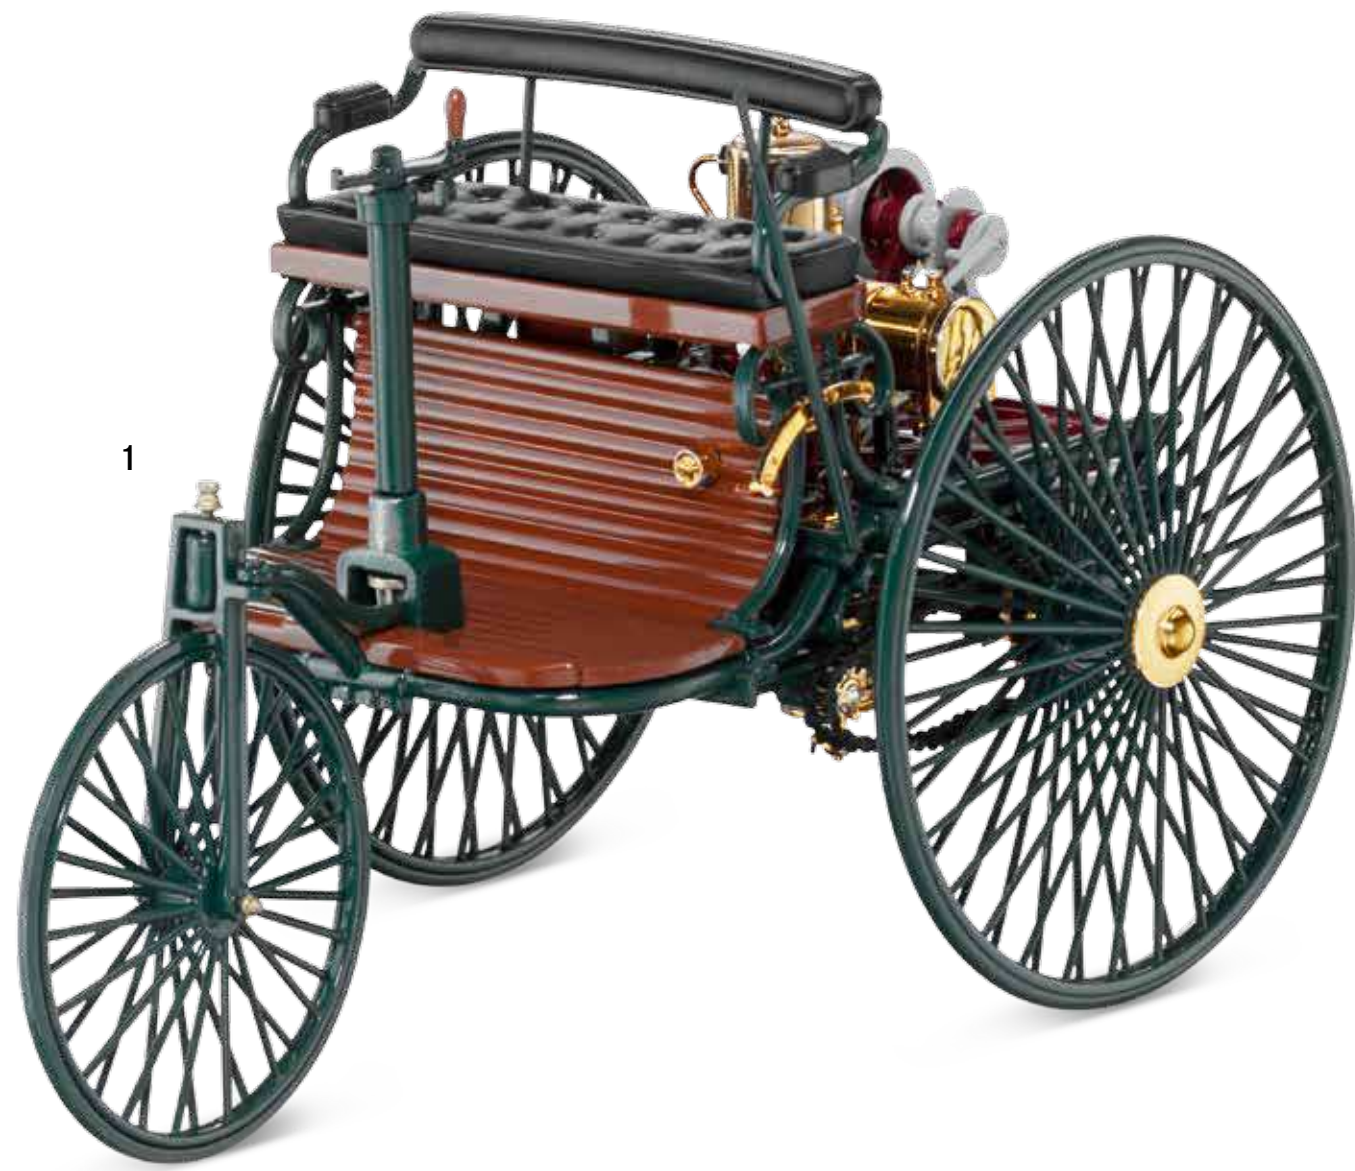

◀ 300 SL ROADSTER W 198
(1957-1963)
B6 604 0550 Seite 27

► PKW (1886)

1 **BENZ PATENT-MOTORWAGEN**
(1886)
1:18 Hersteller: Norev
Grün B6 604 1415

3 **DAIMLER MOTORKUTSCHE**
(1886)
1:18 Hersteller: Norev
Blau B6 604 1416