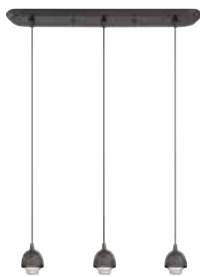

70287
Mini Pendant
Antique Brass Finish
Height: 3.75" Diameter: 5.00" Adjustable Cord: 50"
Use (1) Medium (E26) Base Lamp, 60 Watt Maximum

85718
Mini Pendant
Chrome Finish
Height: 3.75" Diameter: 5.00" Adjustable Cord: 50"
Use (1) Medium (E26) Base Lamp, 60 Watt Maximum

61024
Mini Pendant
Oil Rubbed Bronze Finish
Height: 3.00" Diameter: 5.00" Adjustable Cord: 50"
Use (1) Medium (E26) Base Lamp, 60 Watt Maximum

61032
Mini Pendant
Oil Rubbed Bronze Finish
Height: 3.50" Diameter: 5.00" Adjustable Cord: 50"
Use (1) Medium (E26) Base Lamp, 60 Watt Maximum