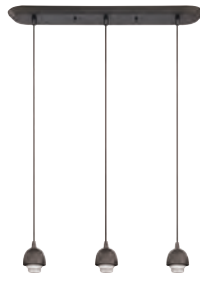

70287
Mini Pendant
Antique Brass Finish
Height: 3.75" Diameter: 5.00" Adjustable Cord: 50"
Use (1) Medium (E26) Base Lamp, 60 Watt Maximum

85718
Mini Pendant
Chrome Finish
Height: 3.75" Diameter: 5.00" Adjustable Cord: 50"
Use (1) Medium (E26) Base Lamp, 60 Watt Maximum

61024
Mini Pendant
Oil Rubbed Bronze Finish
Height: 3.00" Diameter: 5.00" Adjustable Cord: 50"
Use (1) Medium (E26) Base Lamp, 60 Watt Maximum

61032

Mini Pendant
Oil Rubbed Bronze Finish

Height: 3.50" Diameter: 5.00" Adjustable Cord: 50"
Use (1) Medium (E26) Base Lamp, 60 Watt Maximum